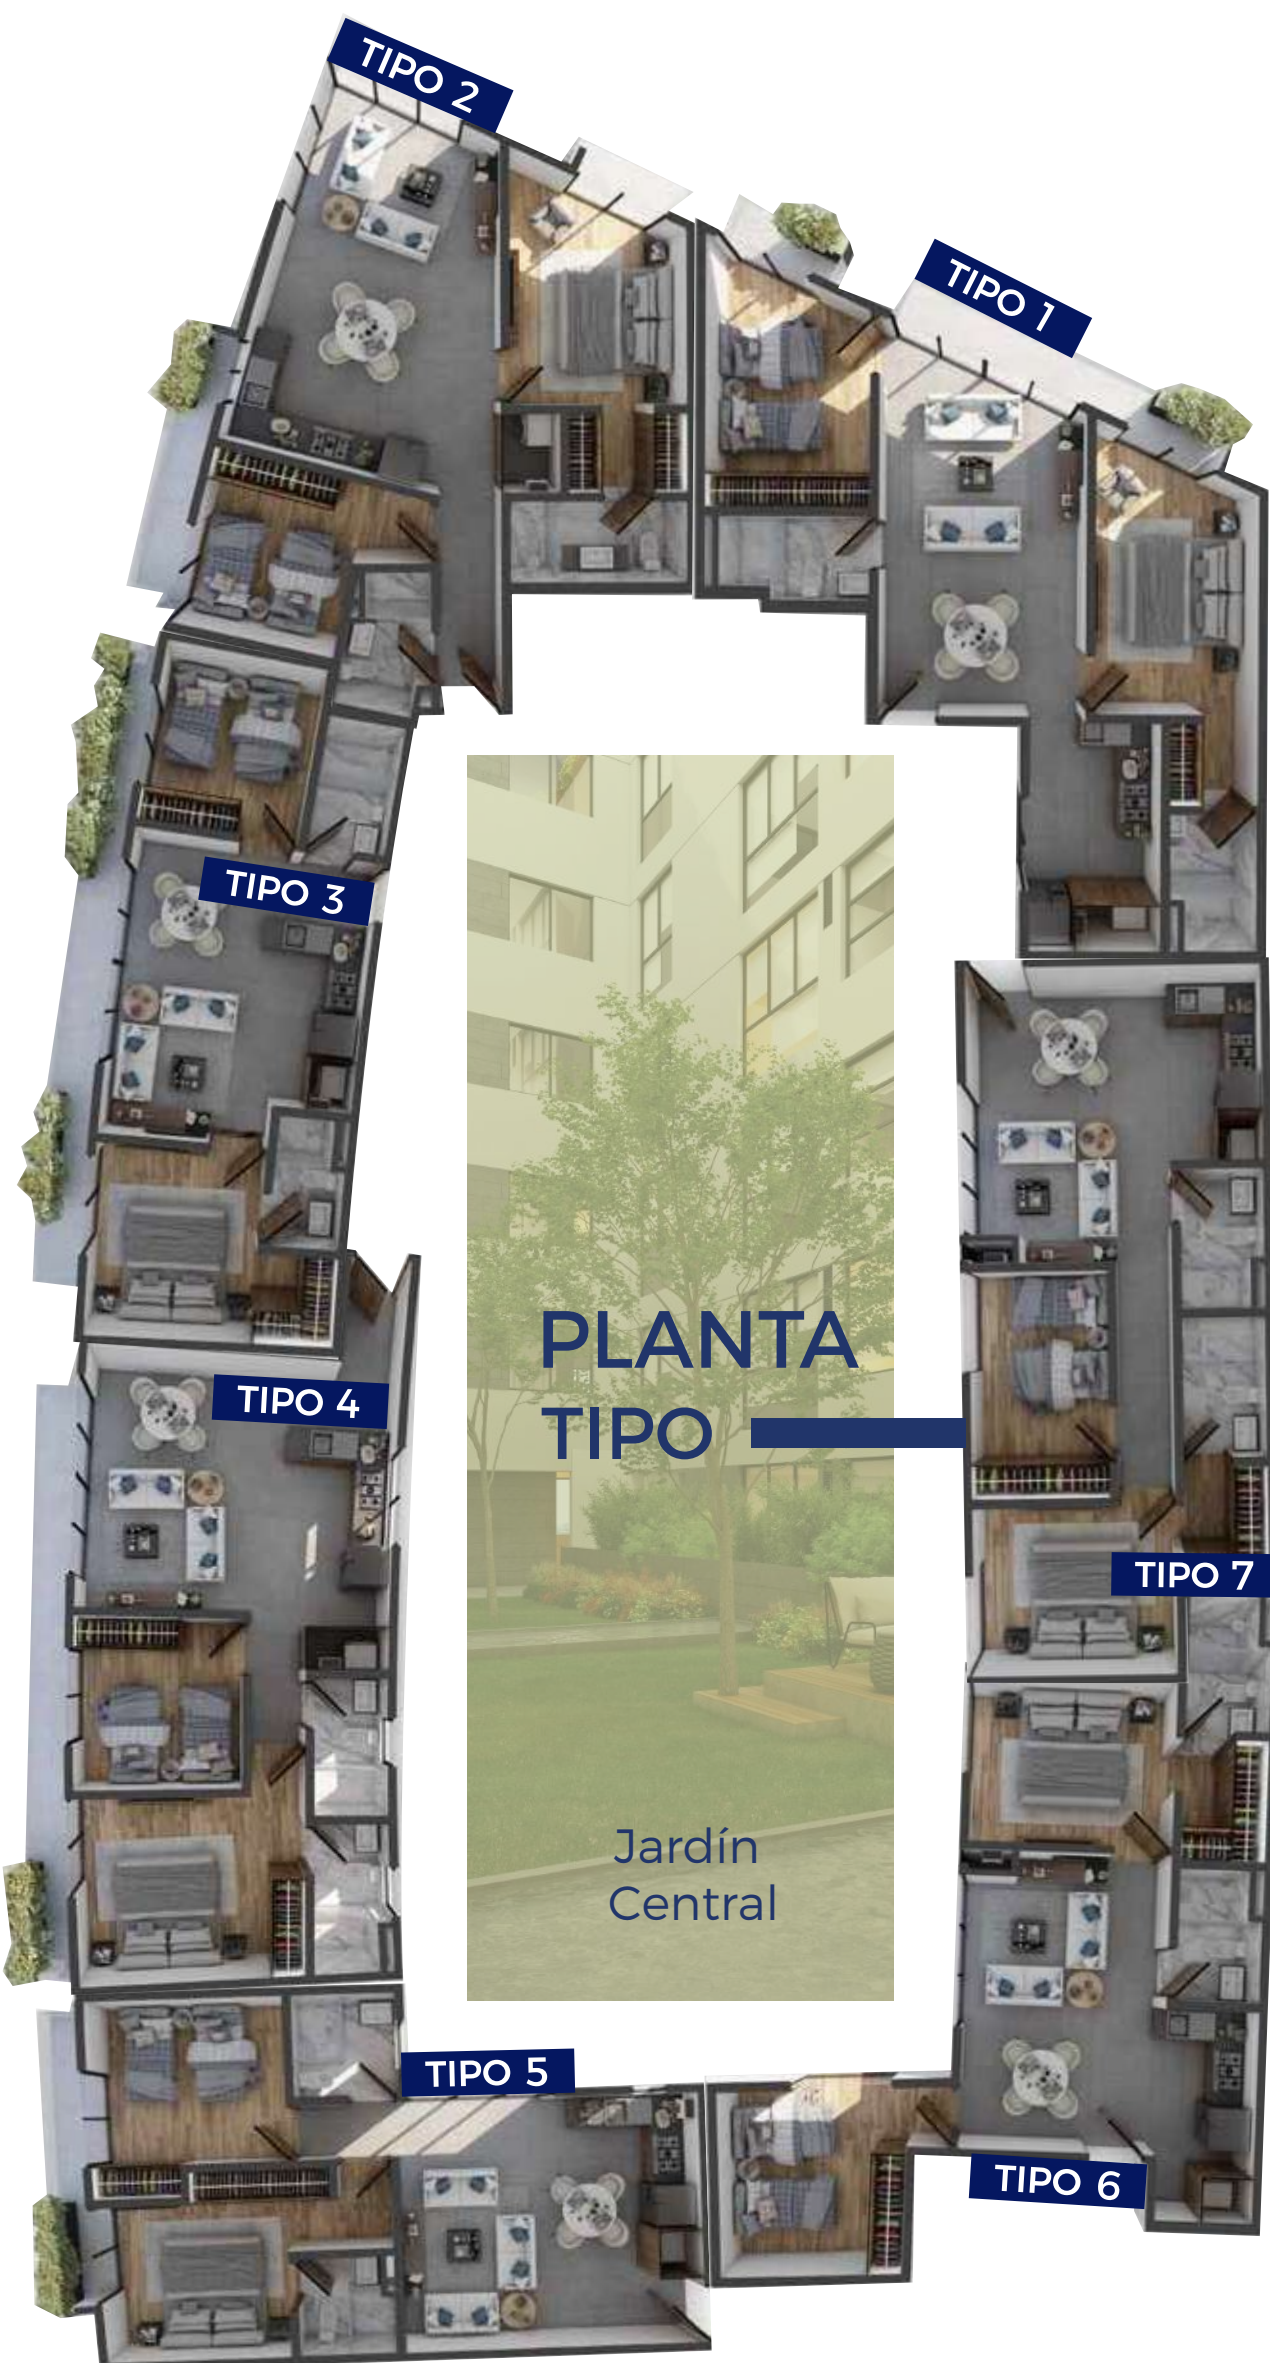

CONCEPTO

“CUANDO PIENSAS EN TU HOGAR, PIENSAS EN UN ESPACIO PARA VIVIR. EN TU LUGAR PERSONAL Y SOCIAL PARA DISFRUTAR, Y EN EL LUGAR EN DONDE TÚ ERES TU ESTILO DE VIDA”

41 DEPARTAMENTOS

7 TIPOS

1 ARÉA PARA VIVIR TU VITA

AMENIDADES

Rooftop

Grill

Jardín central

UBICACIÓN

OCELOTL 14 San Pablo Tepetlapa.
Coyoacán CDMX, 04620

- 1 Parque Ecológico Huayamilpas
- 2 Centro Asturiano de México AC
- 3 Universidad del Valle de México
- 4 Azteca Estudios
- 5 HMG Hospital Coyoacán

Elegante cocina, puertas y closets en fina carpintería, cocina con imponente barra de granito, pisos laminados en recámaras y cerámicos gran formato en sala, comedor y cocina, así como baños con accesorios premium.

PLANTA TIPO

Jardín Central

-  2 amplias recámaras
-  Hermosos baños con recubrimientos de lujo
-  Sala y comedor
-  Alturas libres 2.90 m
-  Modelos con Walk-In closet en recámara principal