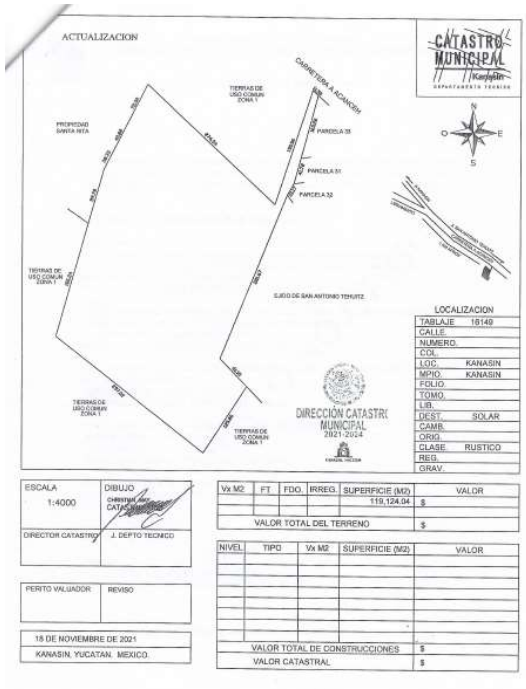

PRECIOSO TERRENO DE 12 HECTAREAS, SOBRE CARRETERA PAVIMENTADA KANASIN-ACANCEH

VENTA DE MACRO LOTE EN CARRETERA ACANCEH-KANASIN
12 HECTÁREAS Tamaño del lote 119,124.04m2 **PROPIEDAD PRIVADA**
A 2 minutos del centro de Kanasin, A 5 min. de Mérida.
Rodeado de fraccionamientos habitacionales. Muy cerca de Subestación de CFE