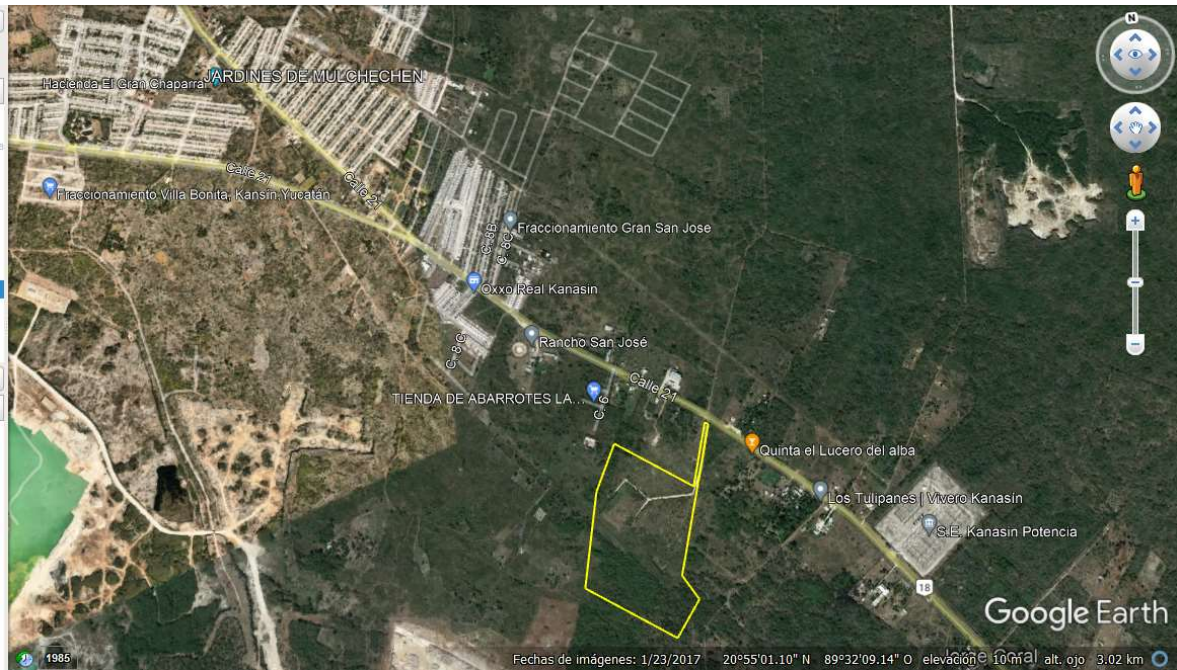

PRECIOSO TERRENO DE 12 HECTAREAS, SOBRE CARRETERA PAVIMENTADA KANASIN-ACANCEH

VENTA DE MACRO LOTE EN CARRETERA ACANCEH-KANASIN
12 HECTÁREAS Tamaño del lote 119,124.04m2 **PROPIEDAD PRIVADA**
A 2 minutos del centro de Kanasin, A 5 min. de Mérida.
Rodeado de fraccionamientos habitacionales. Muy cerca de Subestación de CFE