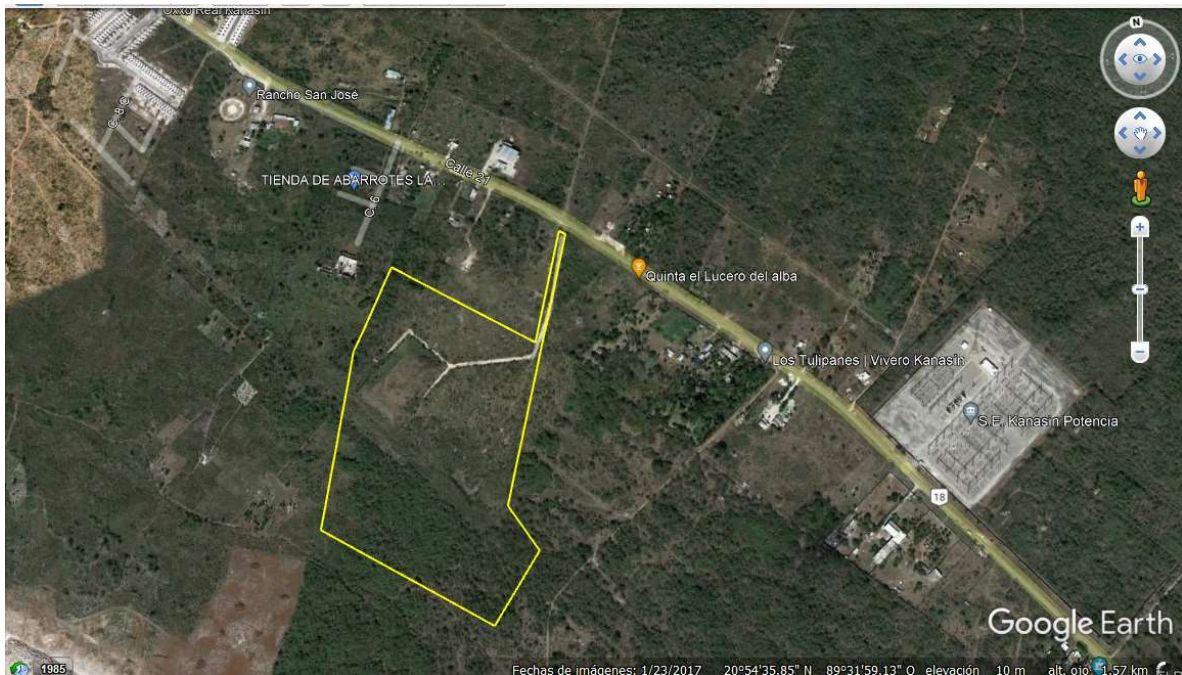

PRECIOSO TERRENO DE 12 HECTAREAS, SOBRE CARRETERA PAVIMENTADA KANASIN-ACANCEH

VENTA DE MACRO LOTE EN CARRETERA ACANCEH-KANASIN
12 HECTÁREAS Tamaño del lote 119,124.04m2 **PROPIEDAD PRIVADA**
A 2 minutos del centro de Kanasin, A 5 min. de Mérida.
Rodeado de fraccionamientos habitacionales. Muy cerca de Subestación de CFE