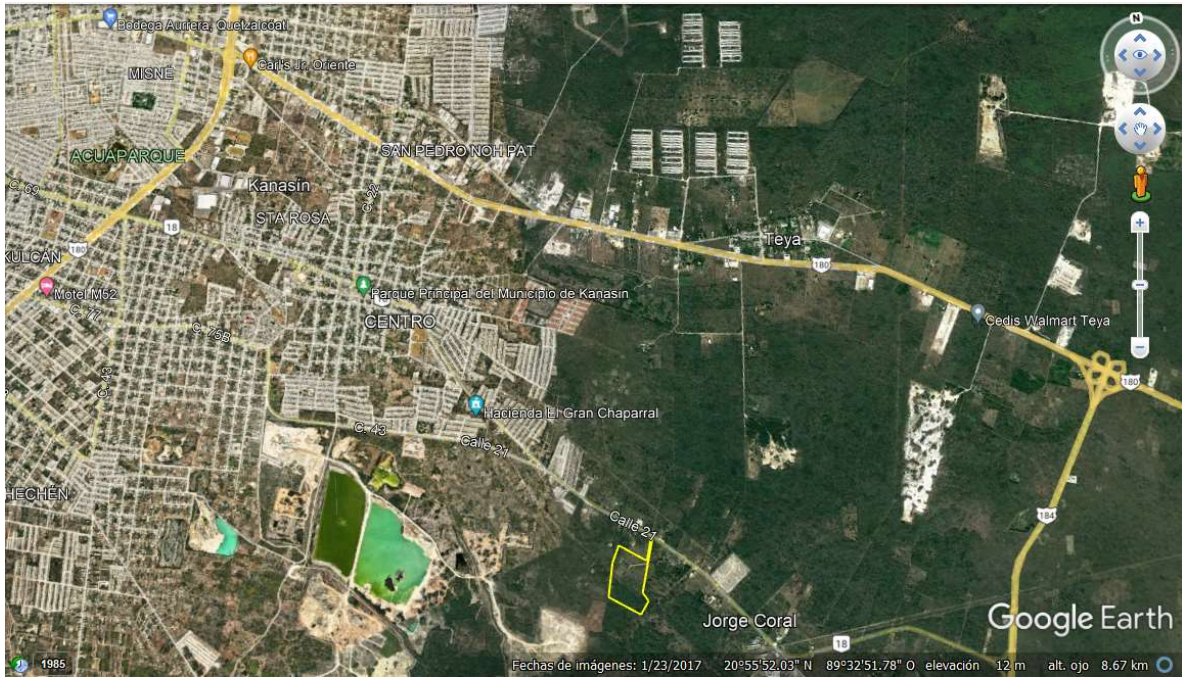

PRECIOSO TERRENO DE 12 HECTAREAS, SOBRE CARRETERA PAVIMENTADA KANASIN-ACANCEH

VENTA DE MACRO LOTE EN CARRETERA ACANCEH-KANASIN
12 HECTÁREAS Tamaño del lote 119,124.04m2 **PROPIEDAD PRIVADA**
A 2 minutos del centro de Kanasin, A 5 min. de Mérida.
Rodeado de fraccionamientos habitacionales. Muy cerca de Subestación de CFE