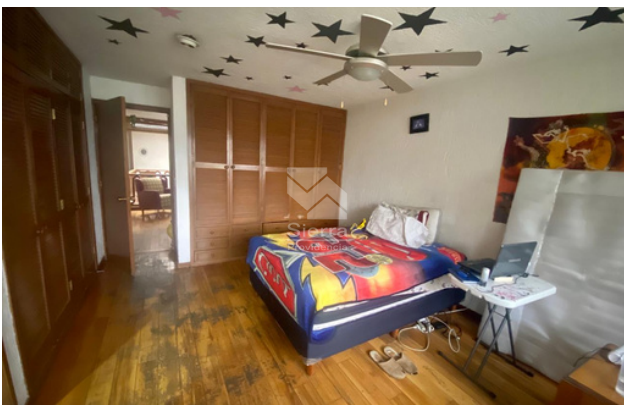

RECÁMARA

0224

Circuito Medas 365

(33) 2737 2770

Código EB: EB-PM3750

guardiabeta@sierraprovidencia.com