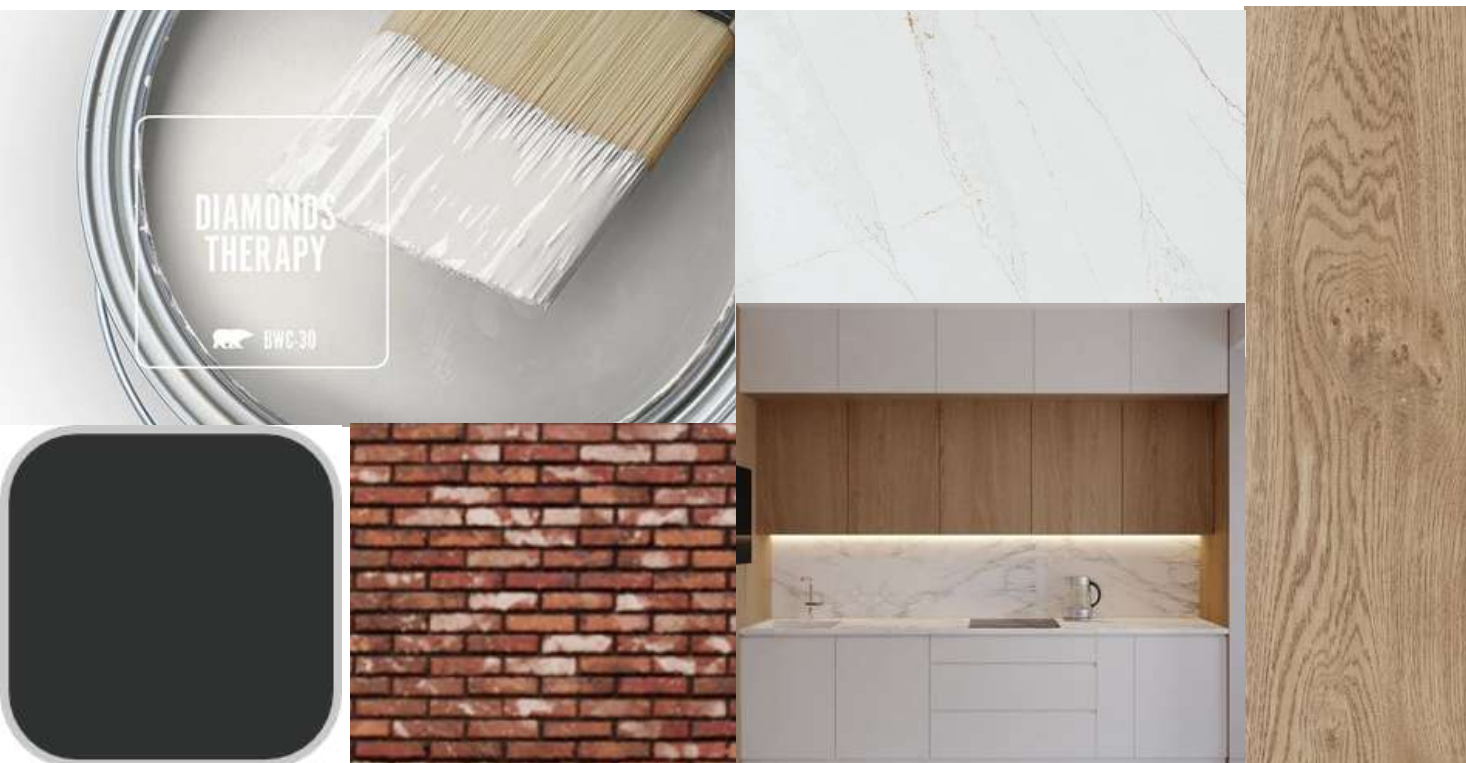

**DEPARTAMENTOS
BURÓCRATAS II**

MATERIALES PROPUESTOS