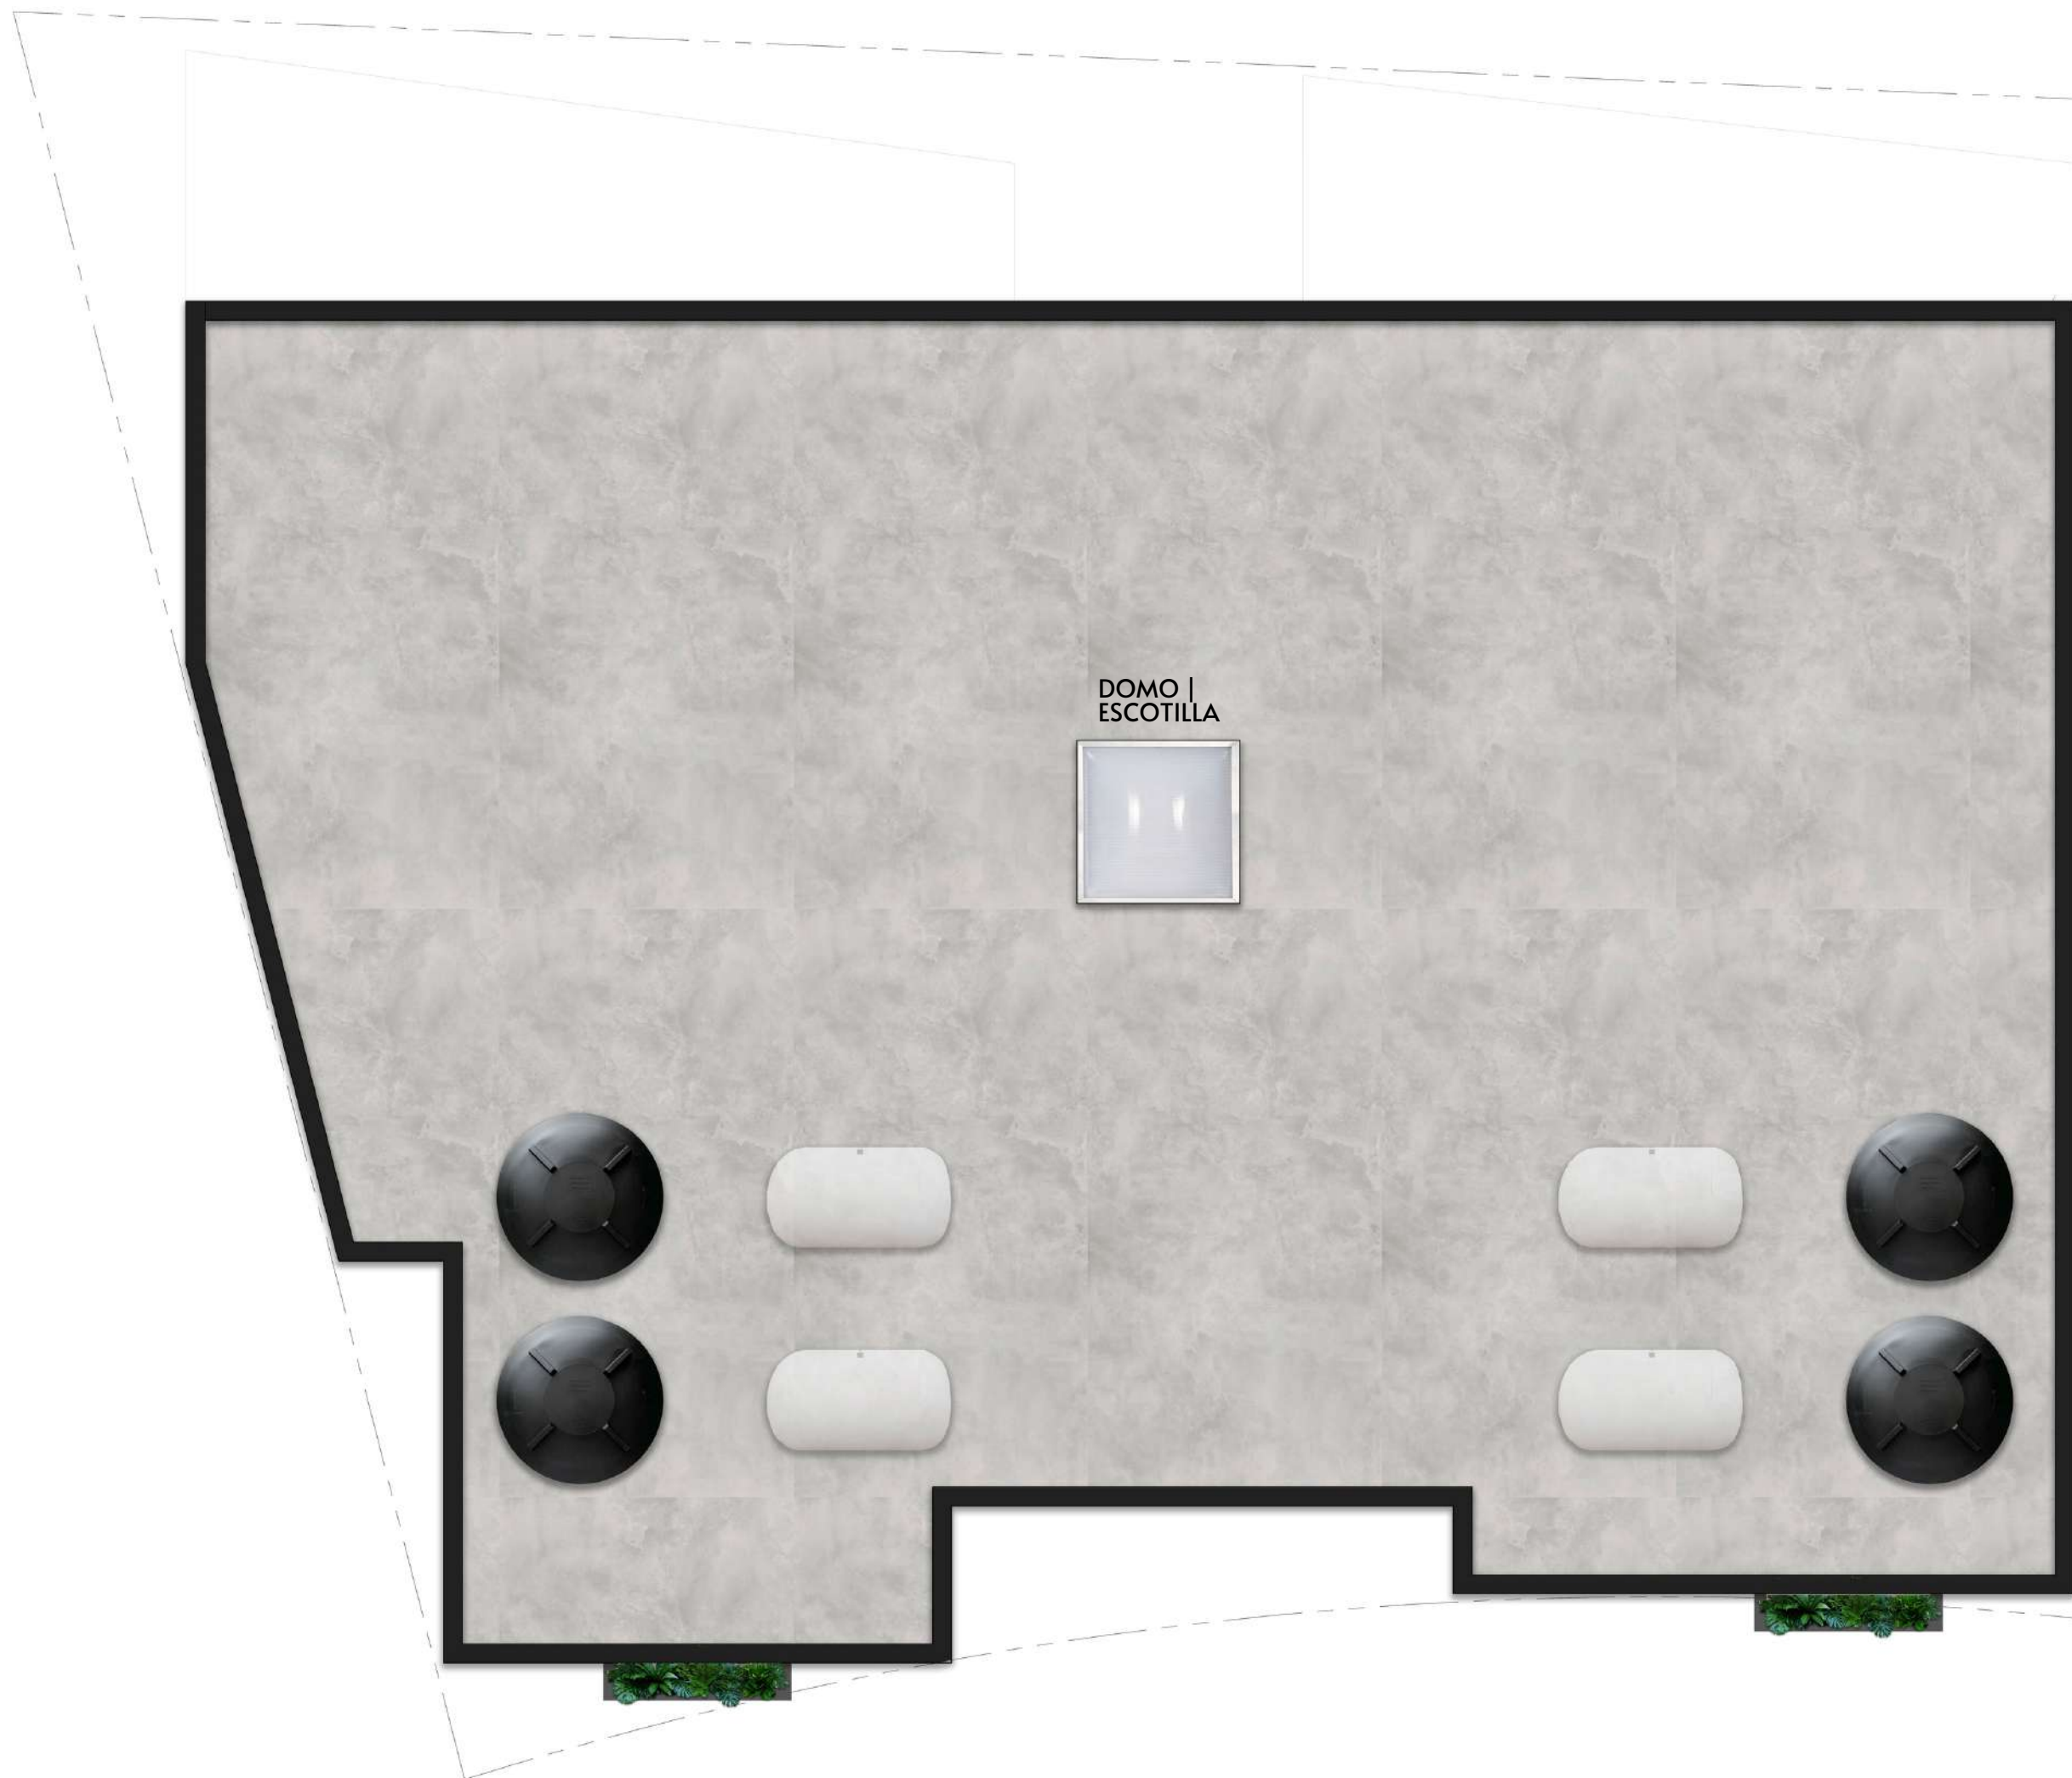

BURÓCRATAS II

DEPARTAMENTOS CON UNA VISTA INCREÍBLE A LA CIUDAD

2 Habitaciones

2 Baños

Balcón

2 Estacionamientos

SUPERFICIE DE PREDIO : 187.04 METROS CUADRADOS
SUPERFICIE DE CONSTRUCCIÓN: 323.56 METROS CUADRADOS

SEGUNDO Y TERCER NIVEL

DPTO 1 Y 3

SALA | BALCÓN
 COCINA | BARRA
 COMEDOR
 CTO. DE SERVICIO
 1 RECÁMARA PRINCIPAL
 WALK IN CLOSET
 BAÑOS PRINCIPAL
 BALCÓN
 RECÁMARA SECUNDARIA
 BAÑO COMPLETO

77.65 METROS CUADRADOS

DPTO 2 Y 4

SALA | BALCÓN
 COCINA | BARRA
 COMEDOR
 CTO. DE SERVICIO
 1 RECÁMARA PRINCIPAL
 WALK IN CLOSET
 BAÑOS PRINCIPAL
 BALCÓN
 RECÁMARA SECUNDARIA
 BAÑO COMPLETO

76.85 METROS CUADRADOS

BURÓCRATAS II
 DEPARTAMENTOS

PINTURA SATIN BLACK MARCA BEHR, ACABADO SEMIMATE PARA EXTERIOR.

ENTRECALLE DE 1"

VEGETACION ARTIFICIAL PARA VISTAS EN JARDINERAS EN FACHADA.

PISOS

LOSETA INTERIOR, MODELO LUGANO NATURALE 15 X 50, ESTILO MADERA, COLOR CAFÉ, MARCA INTERCERAMIC.