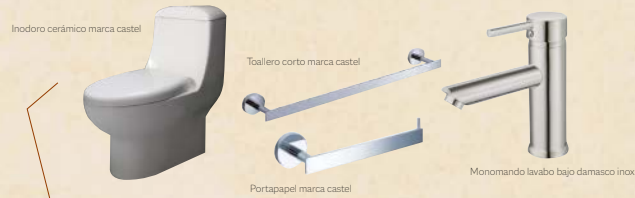

Toallero corto marca castel

Portapapel marca castel

Monomando lavabo bajo damasco inox

Equipamiento Baño

Inodoro cerámico marca castel