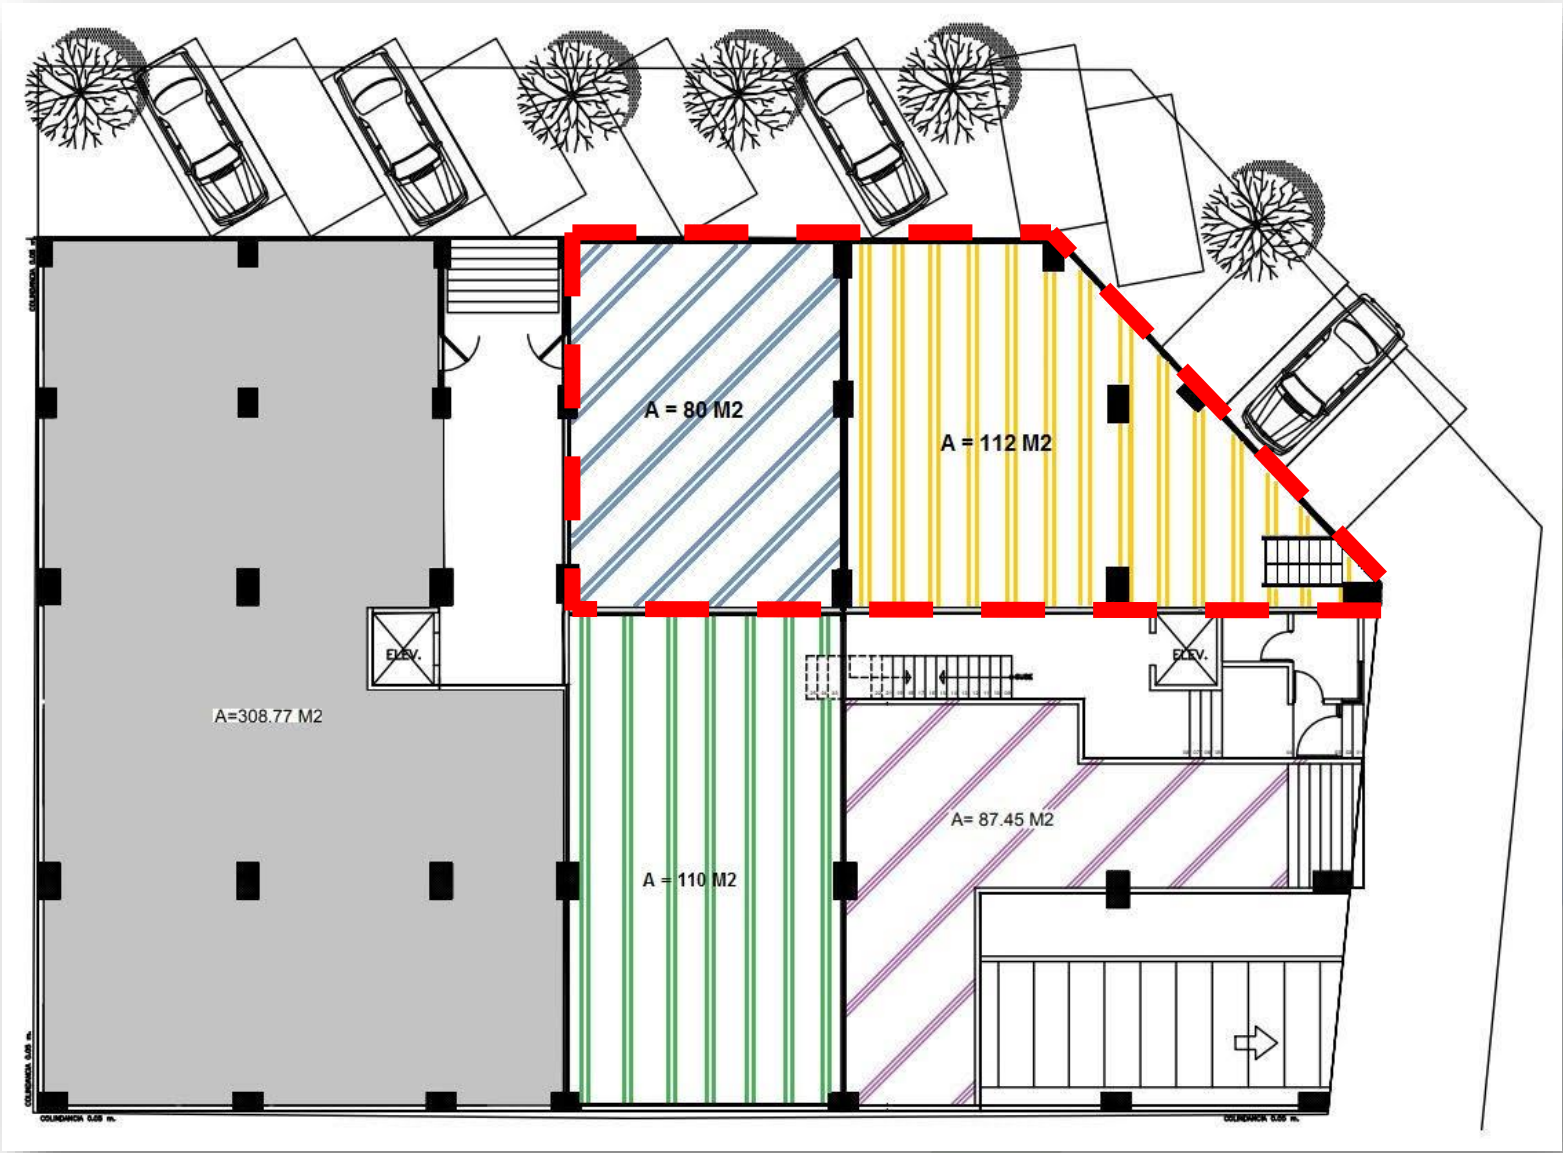

CONDICIONES COMERCIALES	
Local	
Superficie total (m ²)	192
Renta total	\$72,500
Venta total	\$8,800,000

VISTA AÉREA. Dr. Erazo