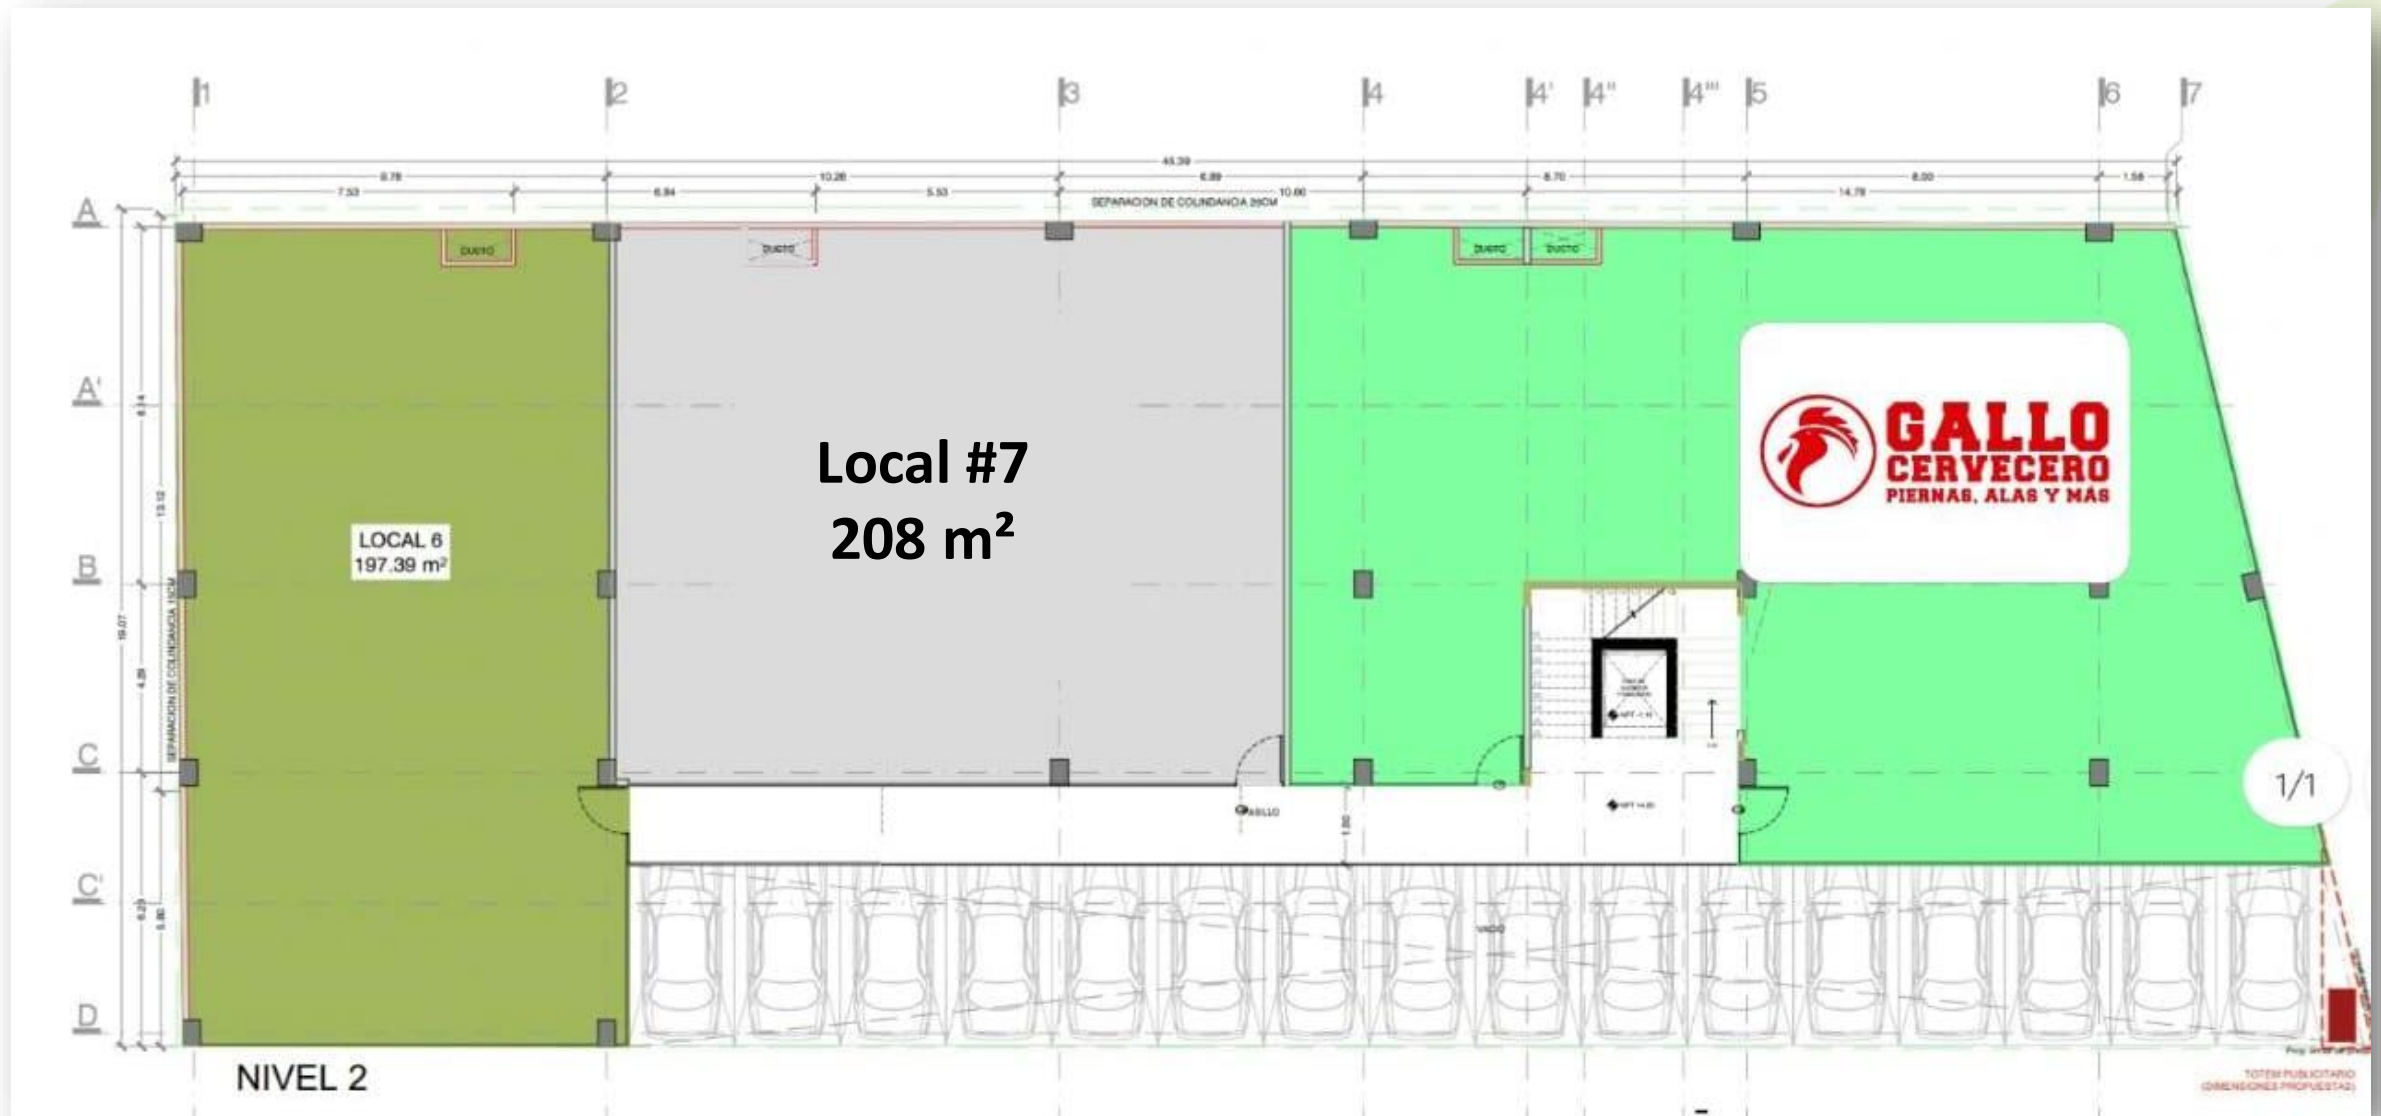

PROYECTO: Local Fray Servando

Dirección: Fray Servando Teresa de Mier 321, Esperanza, Cuauhtémoc, 06840 Ciudad de México, CDMX.

Google Maps: <https://maps.app.goo.gl/VuLv3AF5ibs7dVYY8>

| CONDICIONES COMERCIALES | |
|--|-----------------------|
| Disponibilidad | Inmediata |
| Local #7 (PA) | |
| Superficie total (m ²) | 208 |
| Renta total | \$54,000 + IVA |
| Mantenimiento | 10% |
| Ubicado sobre Oxxo y Acceso a la Salud | |

TOTEM PUBLICITARIO (DIMENSIONES PROPUESTAS)

GALERIA 1. Local Fray Servando

VISTA AÉREA. Local Fray Servando