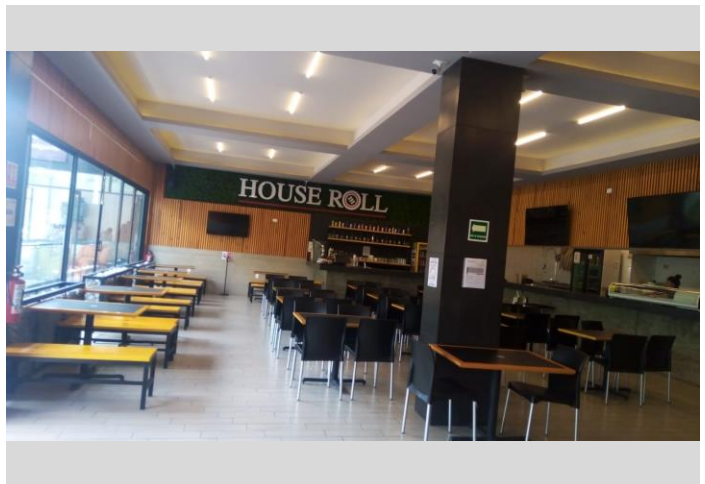

PROYECTO: Local Fray Servando

Dirección: Fray Servando Teresa de Mier 321, Esperanza, Cuauhtémoc, 06840 Ciudad de México, CDMX.

Google Maps: <https://maps.app.goo.gl/VuLv3AF5ibs7dVYY8>

| CONDICIONES COMERCIALES | |
|--|-----------------------|
| Disponibilidad | Inmediata |
| Local #7 (PA) | |
| Superficie total (m ²) | 208 |
| Renta total | \$54,000 + IVA |
| Mantenimiento | 10% |
| Ubicado sobre Oxxo y Acceso a la Salud | |

TOTEM PUBLICITARIO (DIMENSIONES PROPUESTAS)

GALERIA 1. Local Fray Servando

VISTA AÉREA. Local Fray Servando