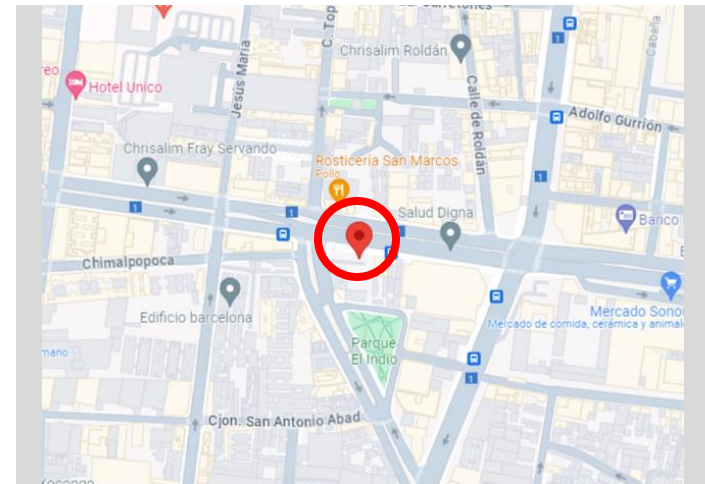

PROYECTO: Local Fray Servando

Dirección: Fray Servando Teresa de Mier 321, Esperanza, Cuauhtémoc, 06840 Ciudad de México, CDMX.

Google Maps: <https://maps.app.goo.gl/VuLv3AF5ibs7dVYY8>

| CONDICIONES COMERCIALES | |
|--|-----------------------|
| Disponibilidad | Inmediata |
| Local #7 (PA) | |
| Superficie total (m ²) | 208 |
| Renta total | \$54,000 + IVA |
| Mantenimiento | 10% |
| Ubicado sobre Oxxo y Acceso a la Salud | |

TOTEM PUBLICITARIO (DIMENSIONES PROPUESTAS)

GALERIA 1. Local Fray Servando

VISTA AÉREA. Local Fray Servando