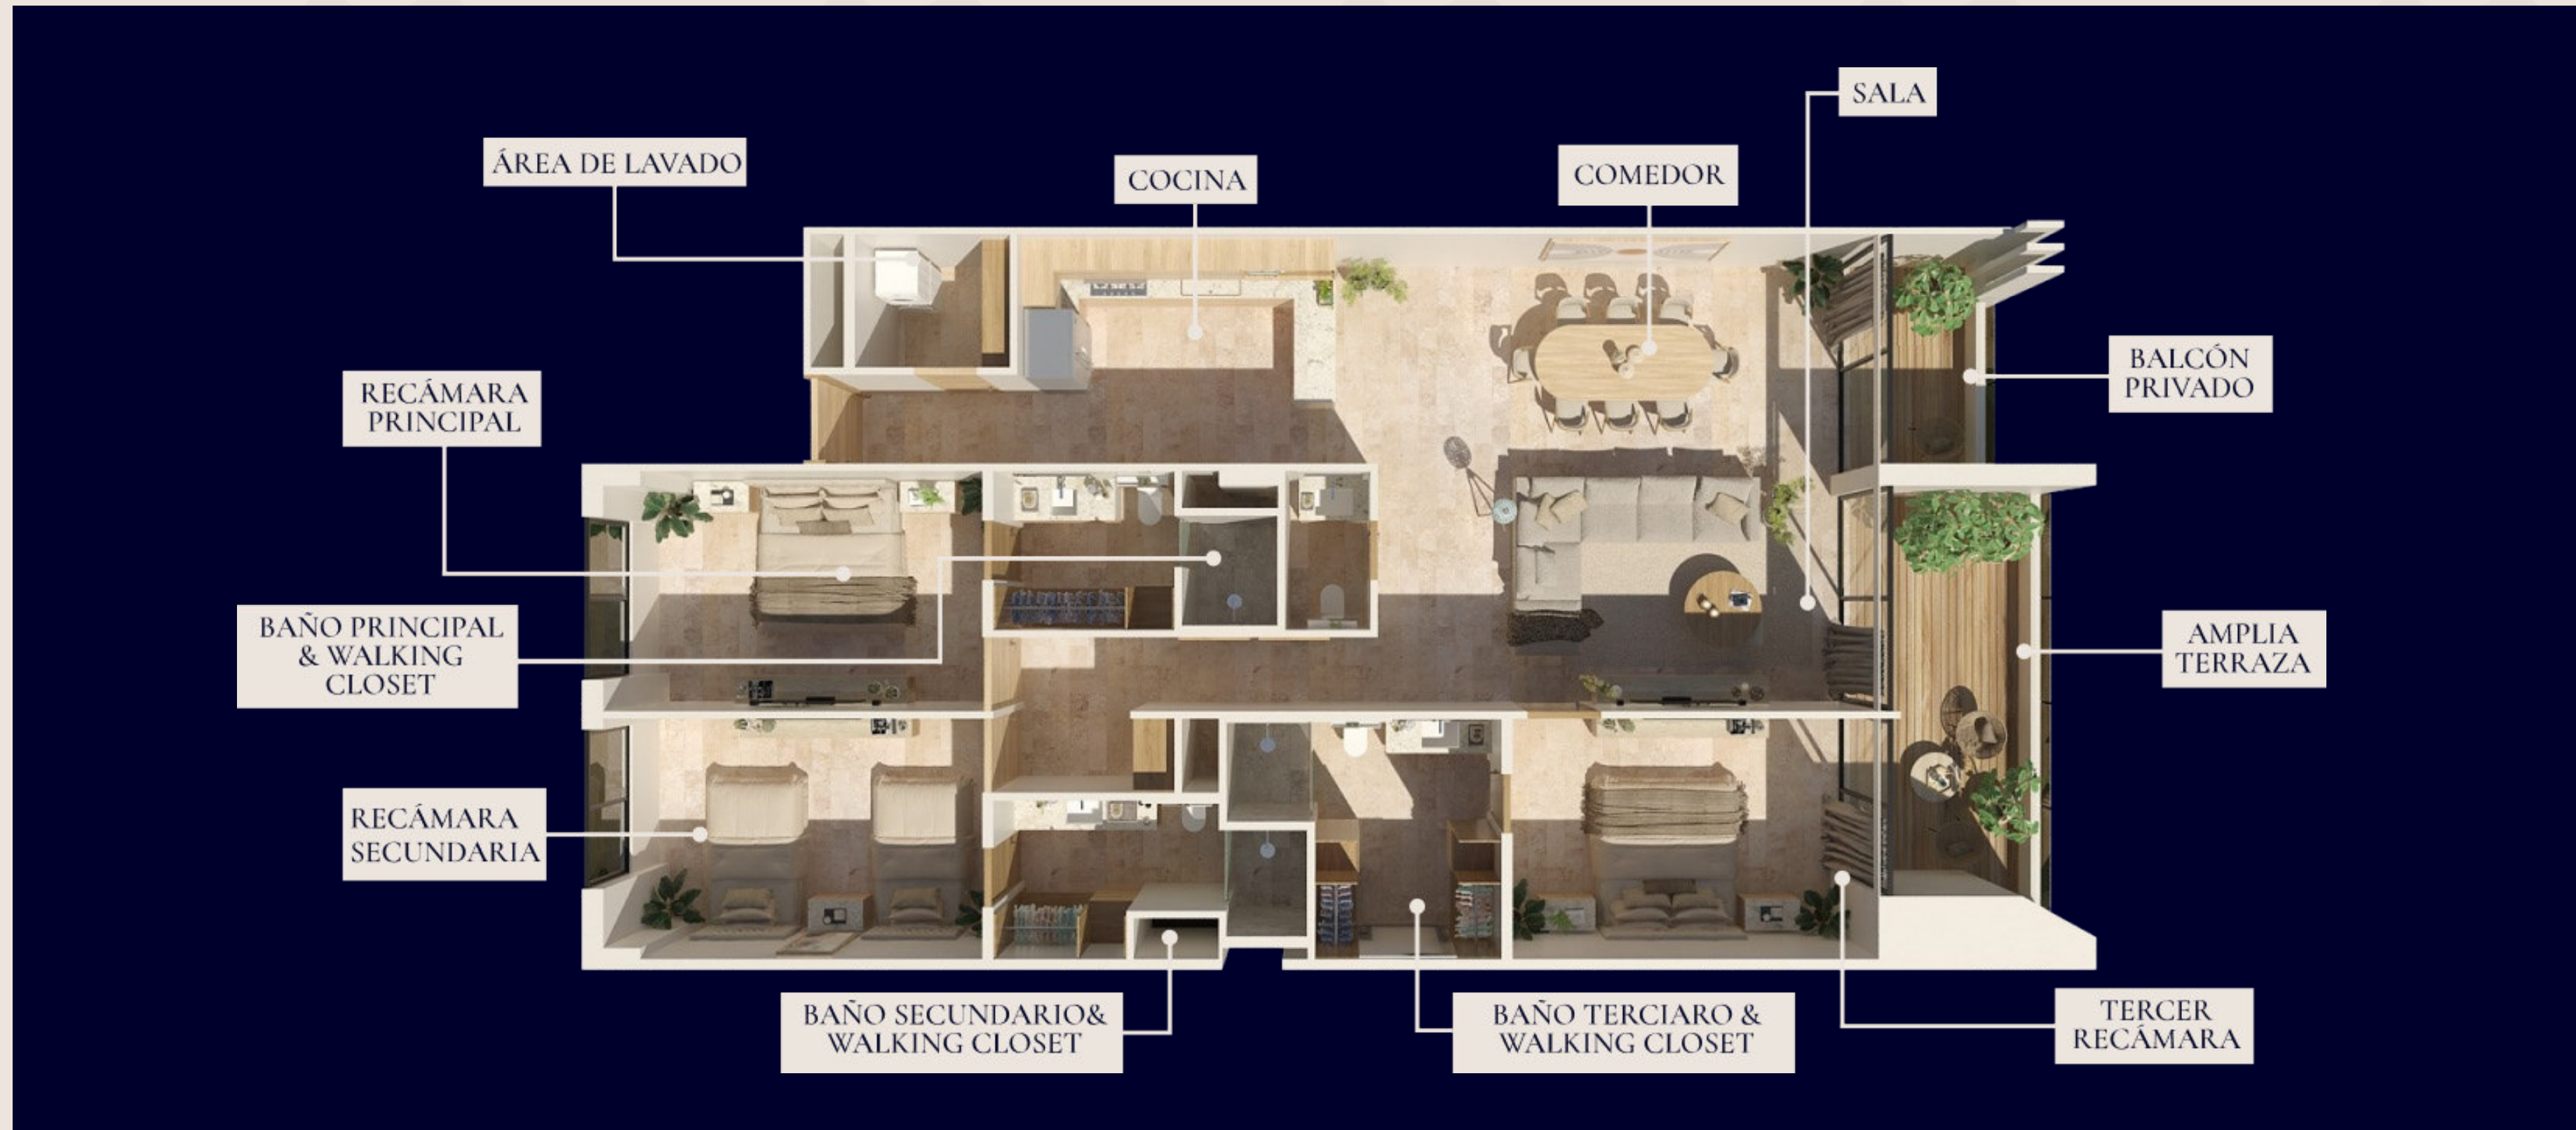

AURUM
APARTMENTS

MODELO C
Información Adicional

Λ

MODELO C

4 departamentos

- 194 mts2 de Construcción
- 1 Baño de visitas
- 2 Estacionamientos
- 3 Recámaras
- 3 Baños

\$9,450,00.00 MXN

Λ

MODELO C

Características

Λ

MODELO C

Equipamiento

- Aislamiento Sonoro
- Áreas Climatizadas
- Puertas de Cedro
- Accesorios marca Helvex
- Micro campana de 17 pies cúbicos
- Horno digital de puerta francesa
- Parrilla Vitrocerámica de Inducción control Touch
- Tarja doble de Acero inoxidable
- Piso de Mármol Gran formato
- Encimera de mármol importado
- Mesetas de baños en mármol
- Closets y muebles de Lavabo en madera de Cedro
- Aluminio Negro L3
- Barandal de Balcón en Cristal Templado
- Puerta de cristal templado en área de regaderas

Λ

AMENIDADES

Acceso peatonal

Áreas verdes

Área de Yoga

Alberca

Área de gimnasio

Portón de acceso vehicular

Caseta de vigilancia

Estacionamiento techado

Área de usos múltiples para 36 personas