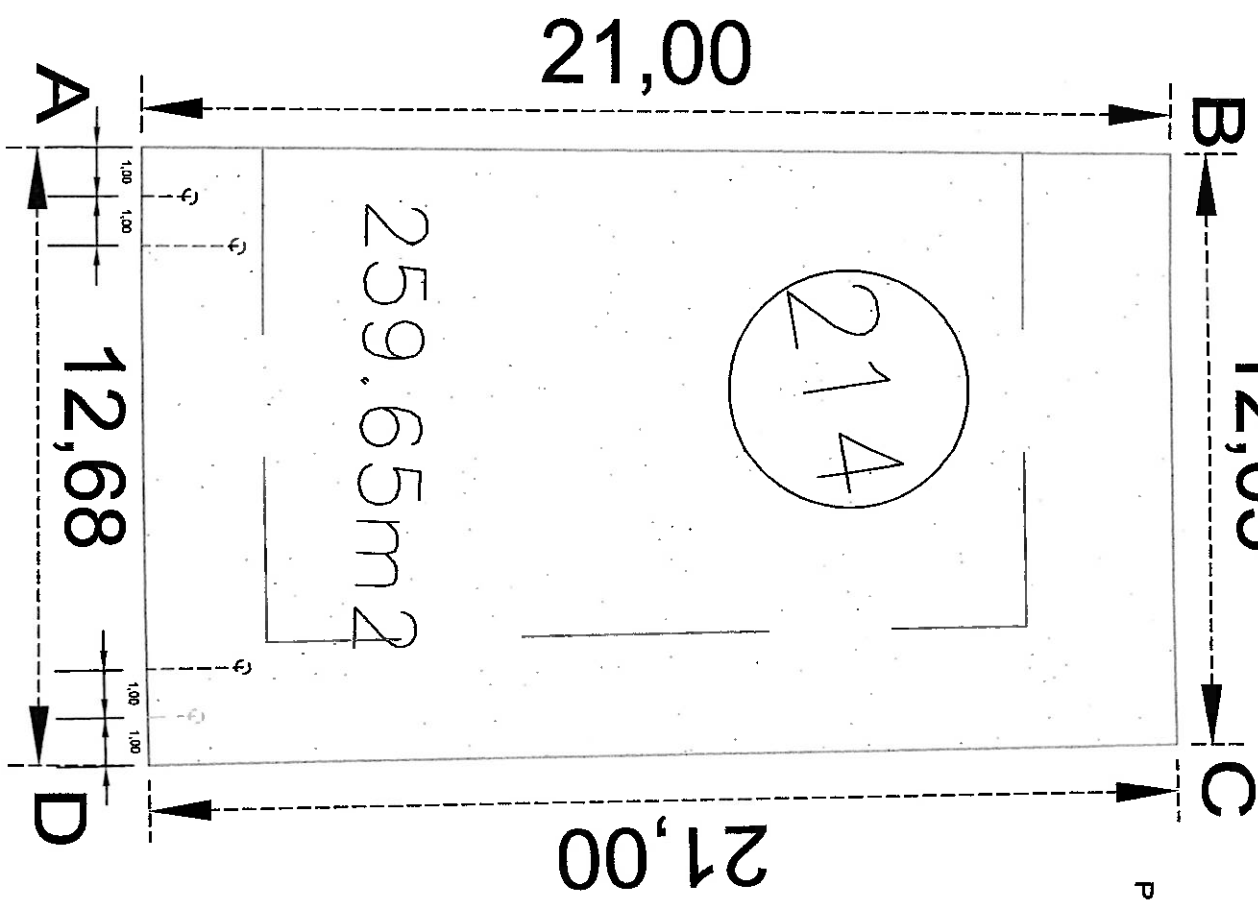

# SIMBOLOGIA

- 3.00 — COTAS
- SERVIDUMBRE
- TELECABLE TELMEX
- TOMA DE AGUA
- ACOMETIDA C.F.E
- DESCARGA SANITARIA

PUNTOS	MEDIDAS
A - B	21.00
B - C	12.05
C - D	21.00
D - A	12.68

VISTAS DEL VALLE VII  
 COTO PRIVADA DE LOS HELECHOS  
 MANZANA D  
 LOTE: 214  
 AREA: 259.65 M2

## COLINDANCIAS

EL TERRENO COLINDA AL NORTE EN 10.77M CON EL LOTE 177 Y EN 1.28M CON EL LOTE 178, AL SUR EN 12.68M CON VALIDAD CONDOMINAL, AL ORIENTE EN 21.00M CON EL LOTE 213, Y AL PONIENTE EN 21.00M CON LOTE 215.

## CROQUIS DE UBICACION

12,05

21,00

259.65m<sup>2</sup>

214

12,68

VALIDAD CONDOMINAL

21,00