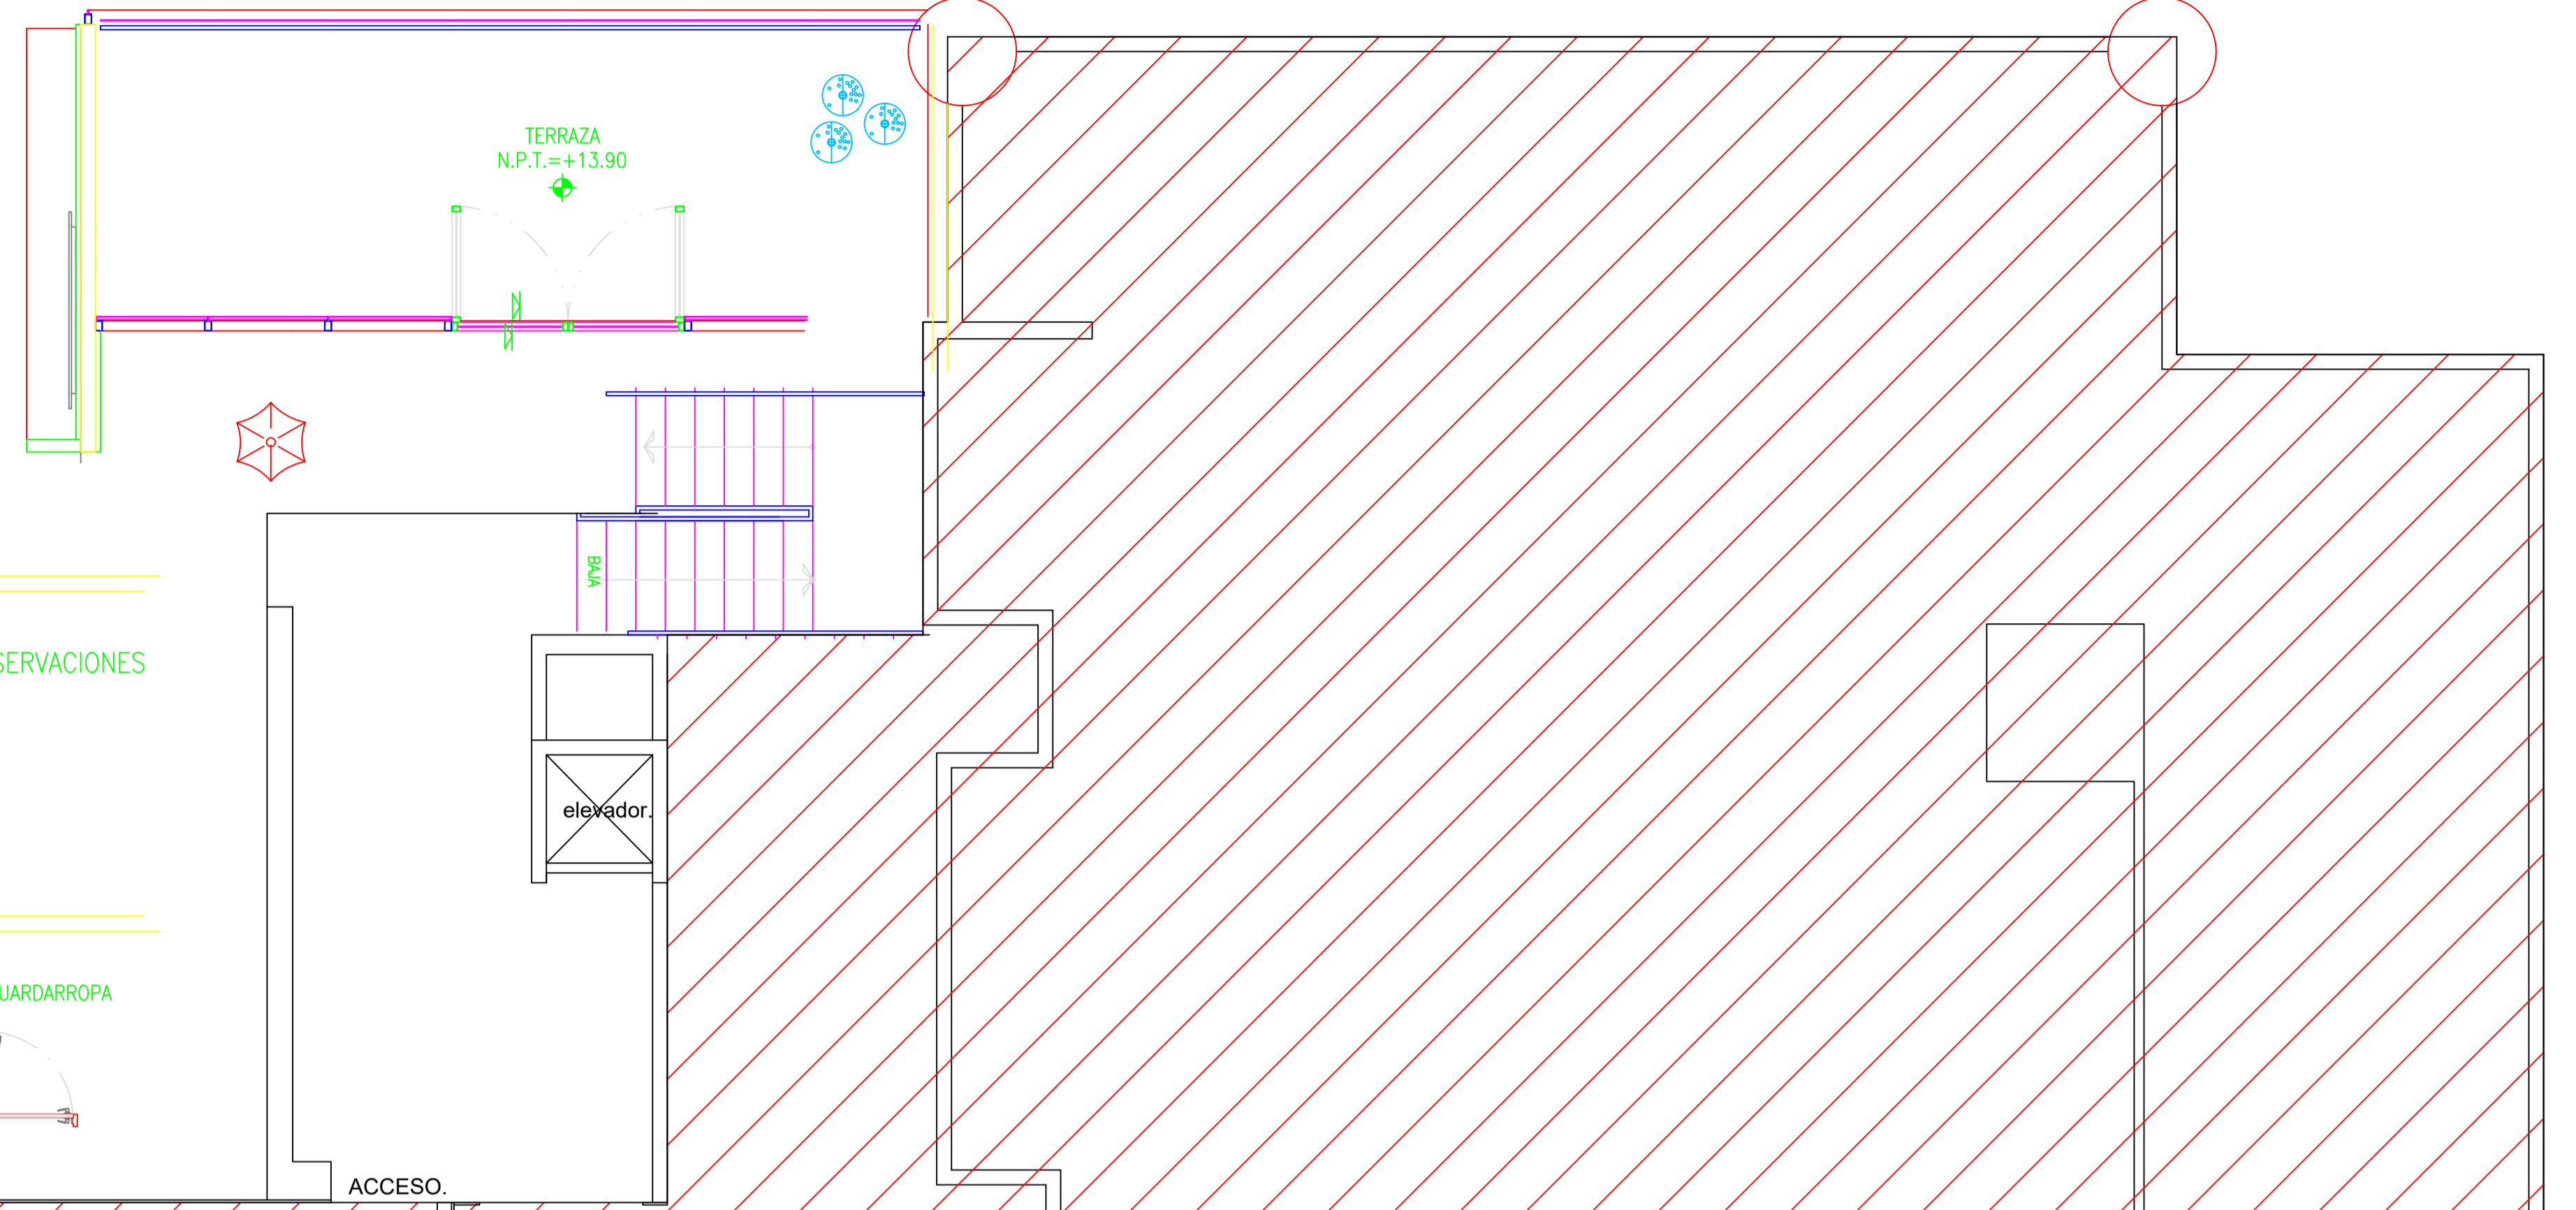

BAR KOONS superficie 482.87 M2.

TERRAZA
N.P.T.=+13.90

SALA DE JUNTAS 2

ARCHIVO

RESERVACIONES

CONTABILIDAD

SALA DE JUNTAS 1

GERENCIA GRAL.

RECEPCIÓN

GUARDARROPA

elevador

ACCESO.

BAR KOONS
482.87 M2.

WC MUJERES.

SALIDA DE EMERGENCIA.

DUCTO

WC HOMBRES.

BAJA

SUBE

WC HOMBRES.

ELEVADOR 1

ELEVADOR 2

ELEVADOR 3

WC MUJERES.

WC MUJERES.

EN VIVO
180.15 M2.

DUCTO

DUCTO

DUCTO T. E.

ACCESO.

PREPARACIÓN
DE ALIMENTOS.