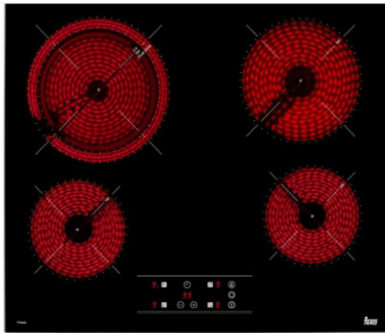

## COCINA:

- HERRAJES Y BISAGRAS DE CIERRE LENTO MCA.BLUM O SIMILAR.

- TARJA DE ACERO INOXIDABLE TEKA DE SUBMONTAR DE ACERO INOXIDABLE O SIMILAR.

- PARRILLA VITROCERÁMICA ELÉCTRICA TEKA O SIMILAR.

- CAMPANA DE PARED TEKA DEP 70 DE ACERO INOXIDABLE O SIMILAR.