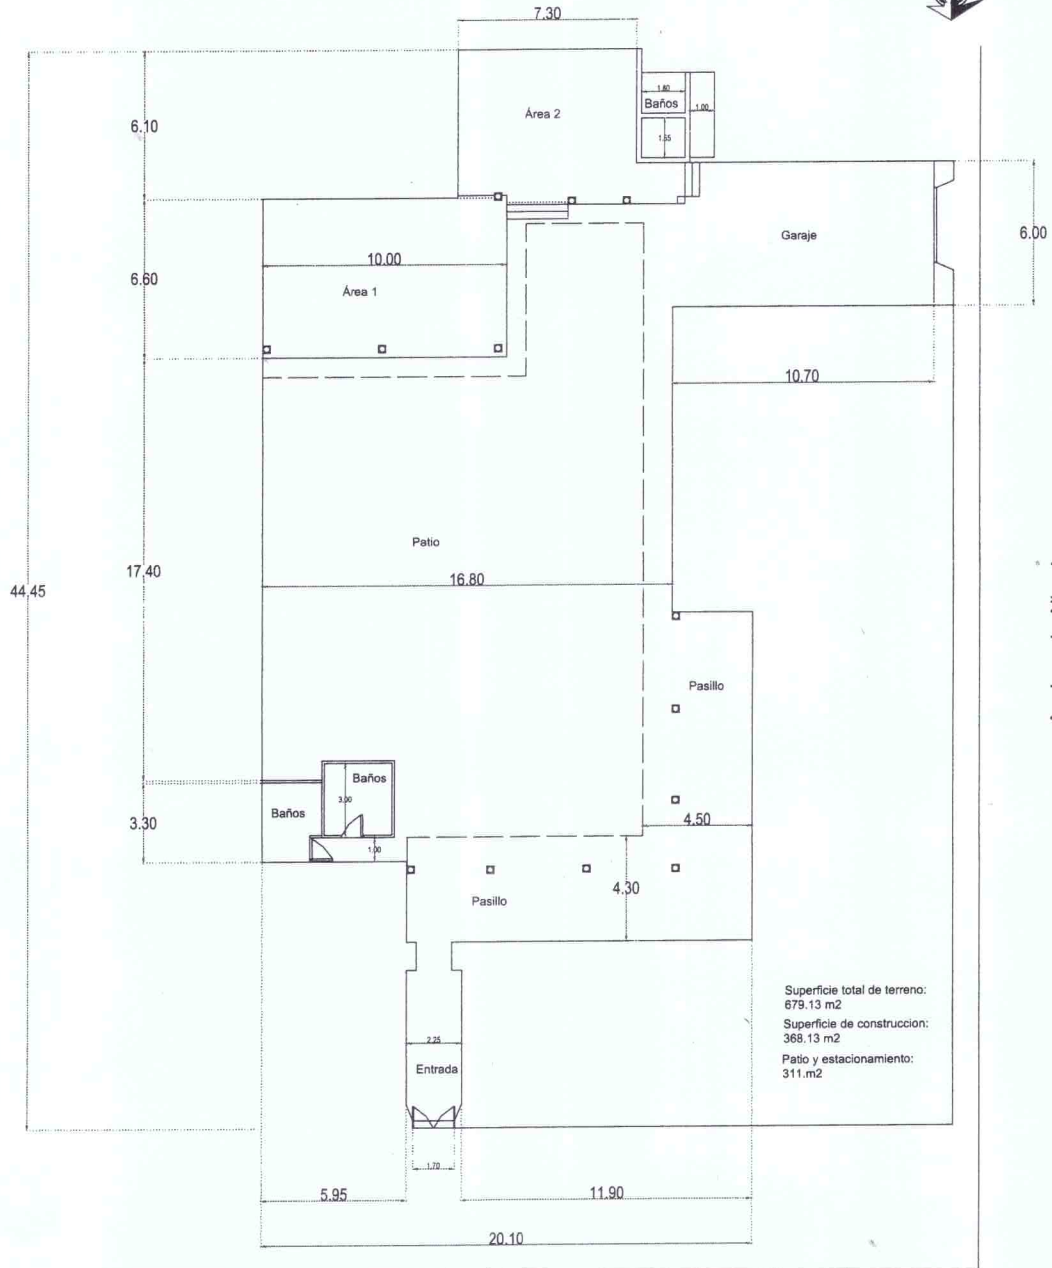

NORTE

Diego de Mazariegos

Marquesina limite