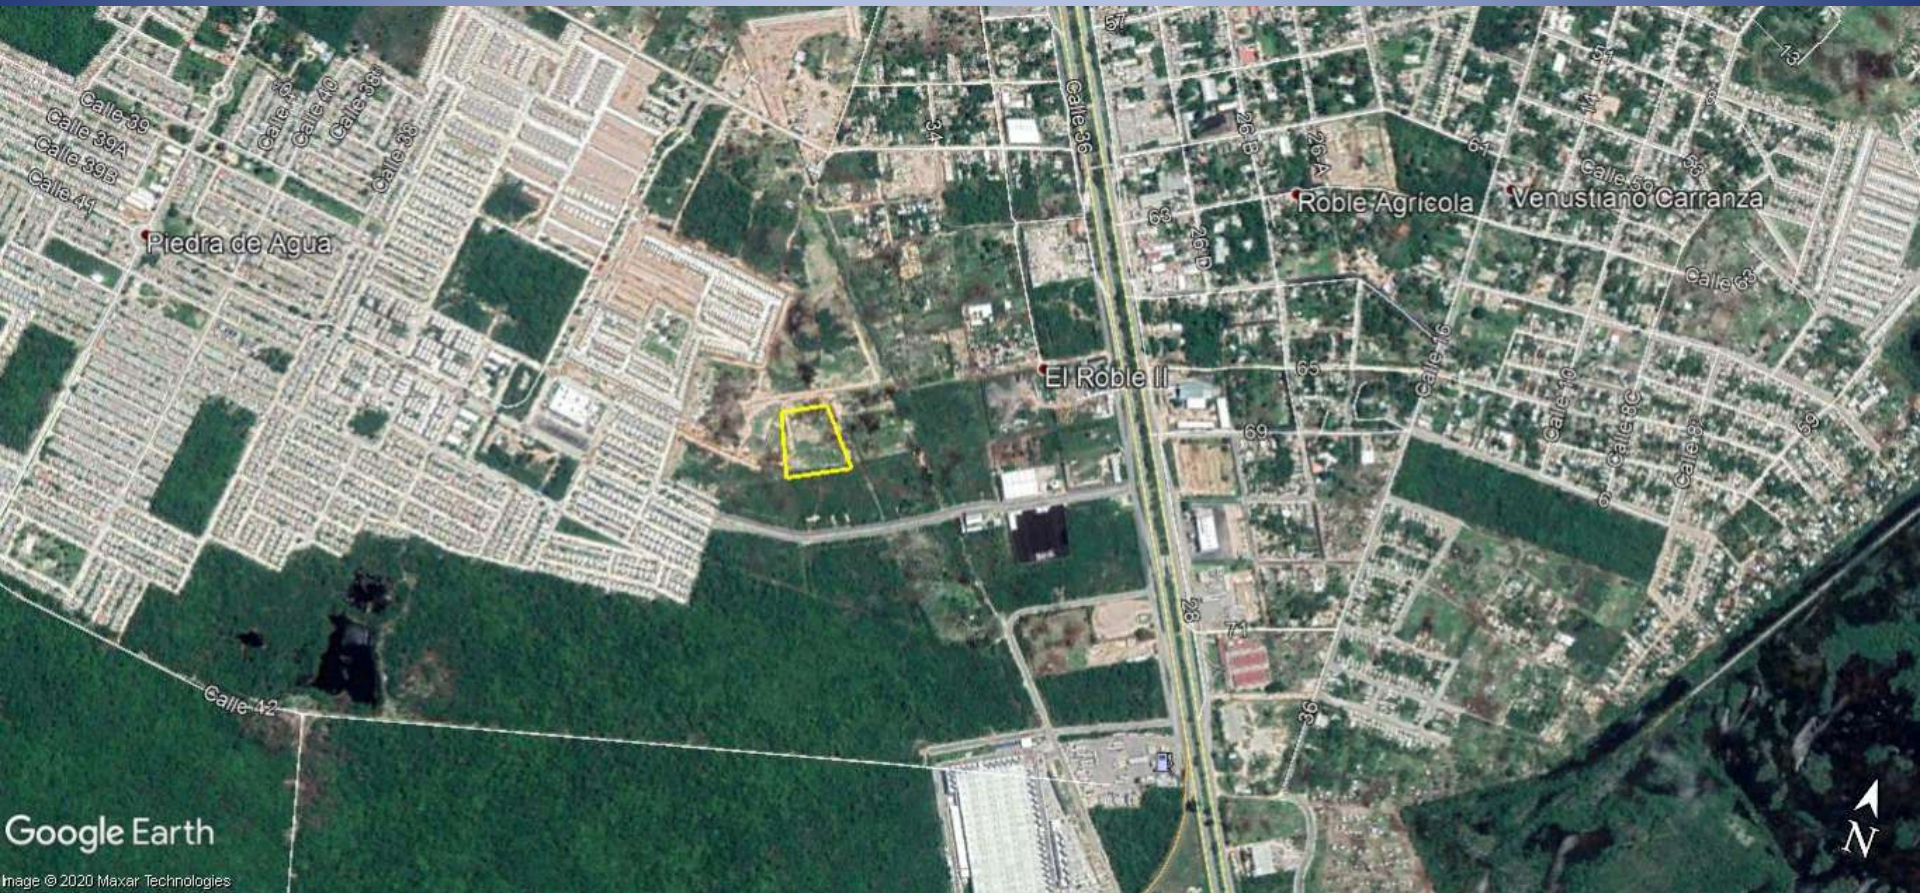

Terreno en Venta

10,000 m²

El Roble Agrícola
Mérida, Yucatán

Terreno Roble Agrícola 10,000 m2

Magnifico terreno ubicado al poniente de Mérida

Terreno Roble Agrícola 10,000 m2

Cercano al fraccionamiento Piedra de Agua

Terreno Roble Agrícola 10,000 m²

Ideal para bodegas, talleres y vivienda

Terreno Roble Agrícola 10,000 m²

Muy cerca de la Avenida 77 que viene desde el periférico.

Terreno Roble Agrícola 10,000 m²

El terreno cuenta con tres frentes sobre Calle 67, Calle 34-A y Calle 69.

Terreno Roble Agrícola 10,000 m²