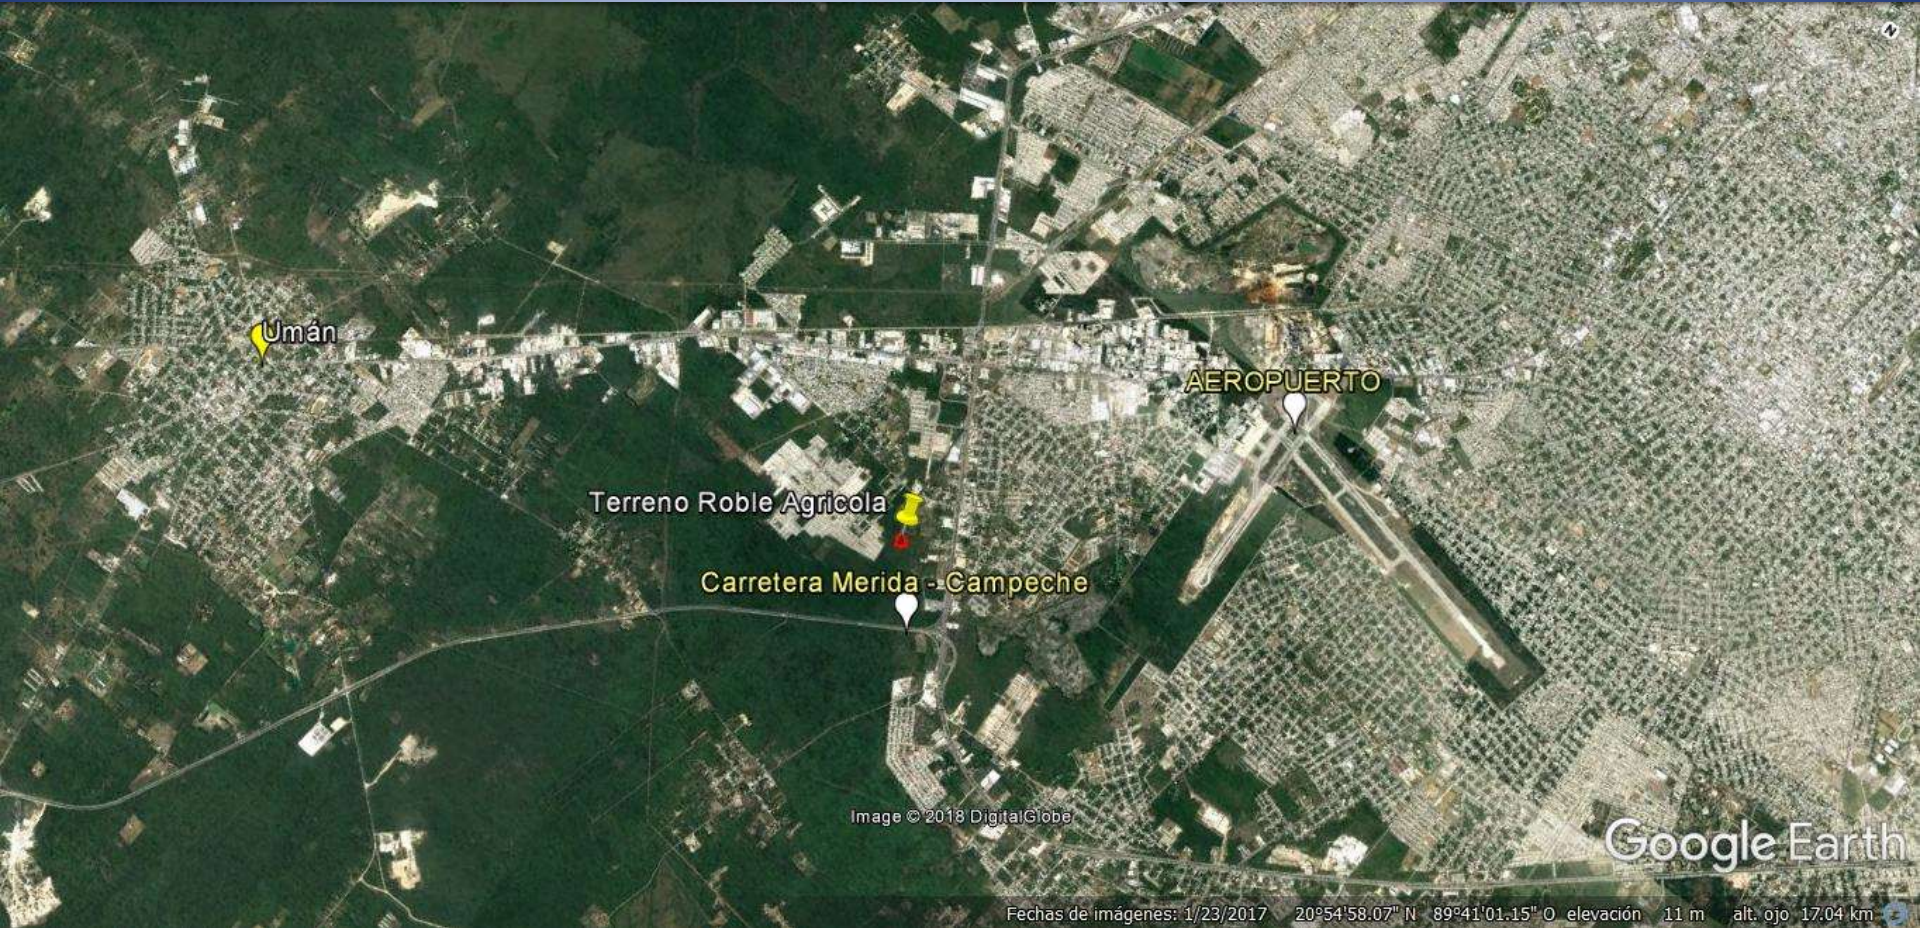

Terreno en Venta

10,000 m²

El Roble Agrícola
Mérida, Yucatán

Terreno Roble Agrícola 10,000 m2

Magnifico terreno ubicado al poniente de Mérida

Terreno Roble Agrícola 10,000 m2

Cercano al fraccionamiento Piedra de Agua

Terreno Roble Agrícola 10,000 m²

Ideal para bodegas, talleres y vivienda

Terreno Roble Agrícola 10,000 m²

Muy cerca de la Avenida 77 que viene desde el periférico.

Terreno Roble Agrícola 10,000 m²

El terreno cuenta con tres frentes sobre Calle 67, Calle 34-A y Calle 69.

Terreno Roble Agrícola 10,000 m²