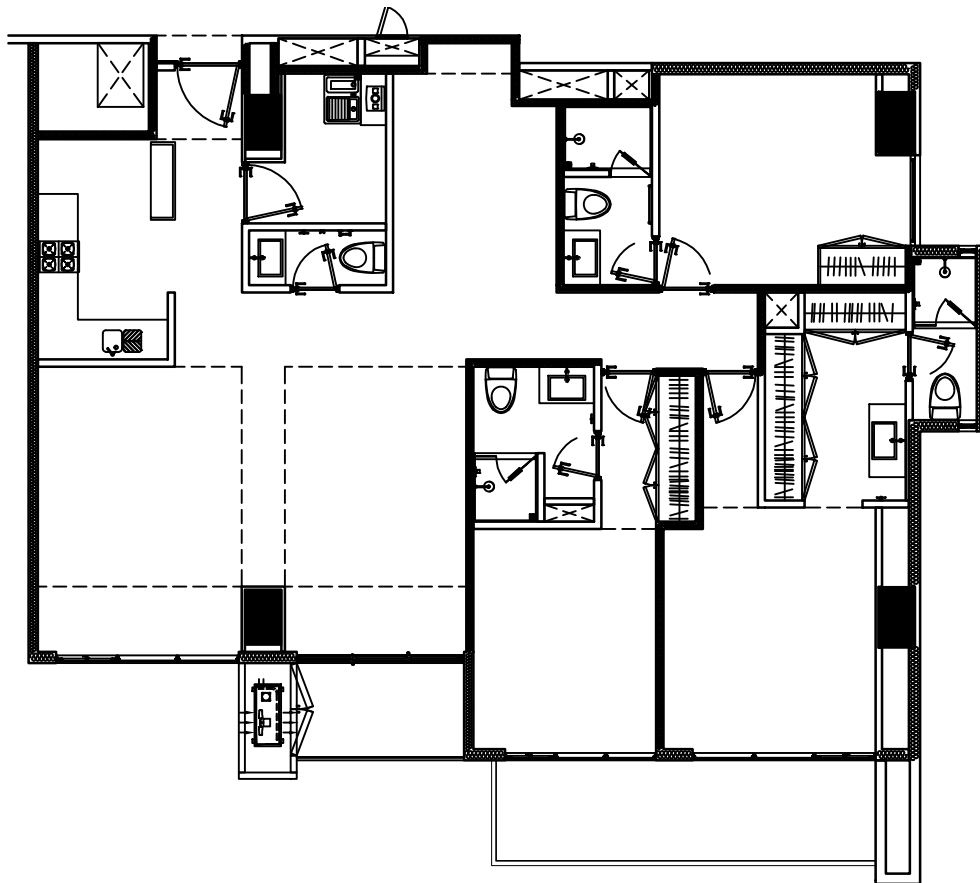

NOTA:  
PROYECTO PRELIMINAR SUJETO A CAMBIOS  
POR DESARROLLO PROYECTUAL, DE  
INSTALACIONES Y PERMISOS Y LICENCIAS.

PLANTA ARQUITECTONICA

CORTE ESQUEMATICO

  
**TORRE  
INDICO**  
RESIDENCIAL  
EN VIA MONTEJO

INMOBILIA DESARROLLOS  
INDICO

NIVEL 12  
DEPARTAMENTO 1204

Área Interior: 159.4 m<sup>2</sup>  
Área Terraza: 8.01 m<sup>2</sup>  
Total: 167.41 m<sup>2</sup>

ESCALA GRÁFICA