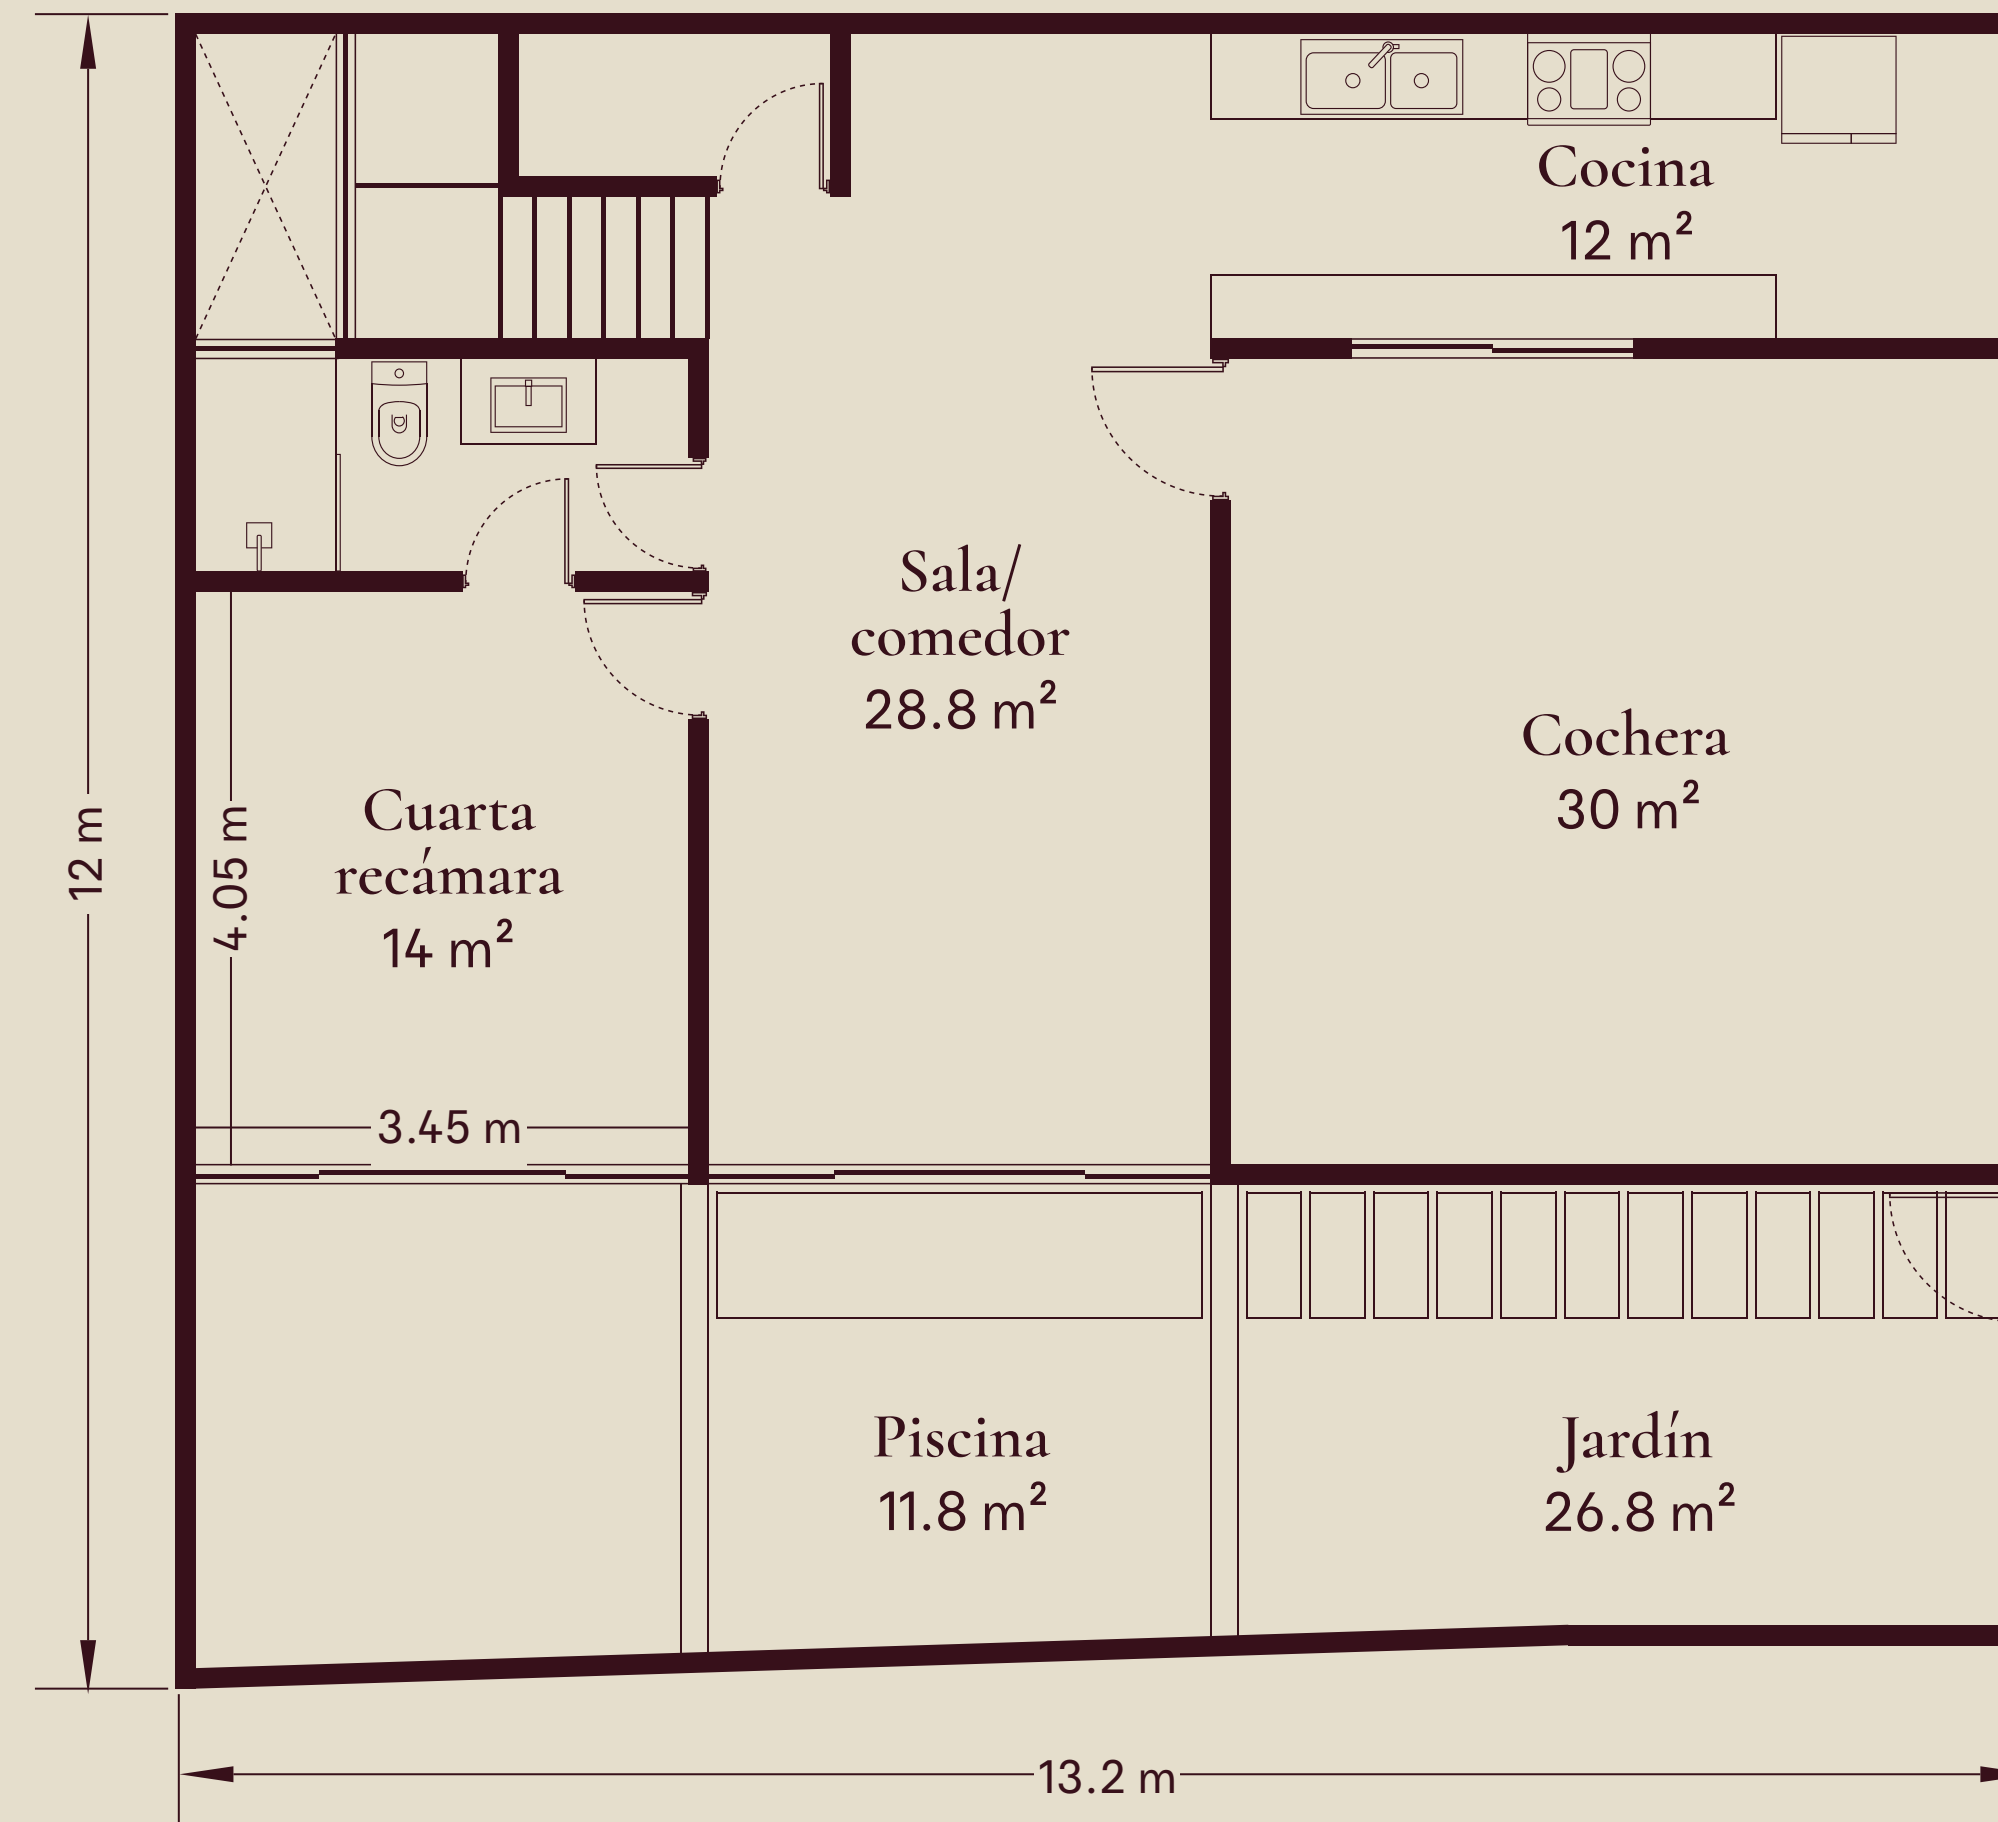

METRAJES

PRIMER NIVEL