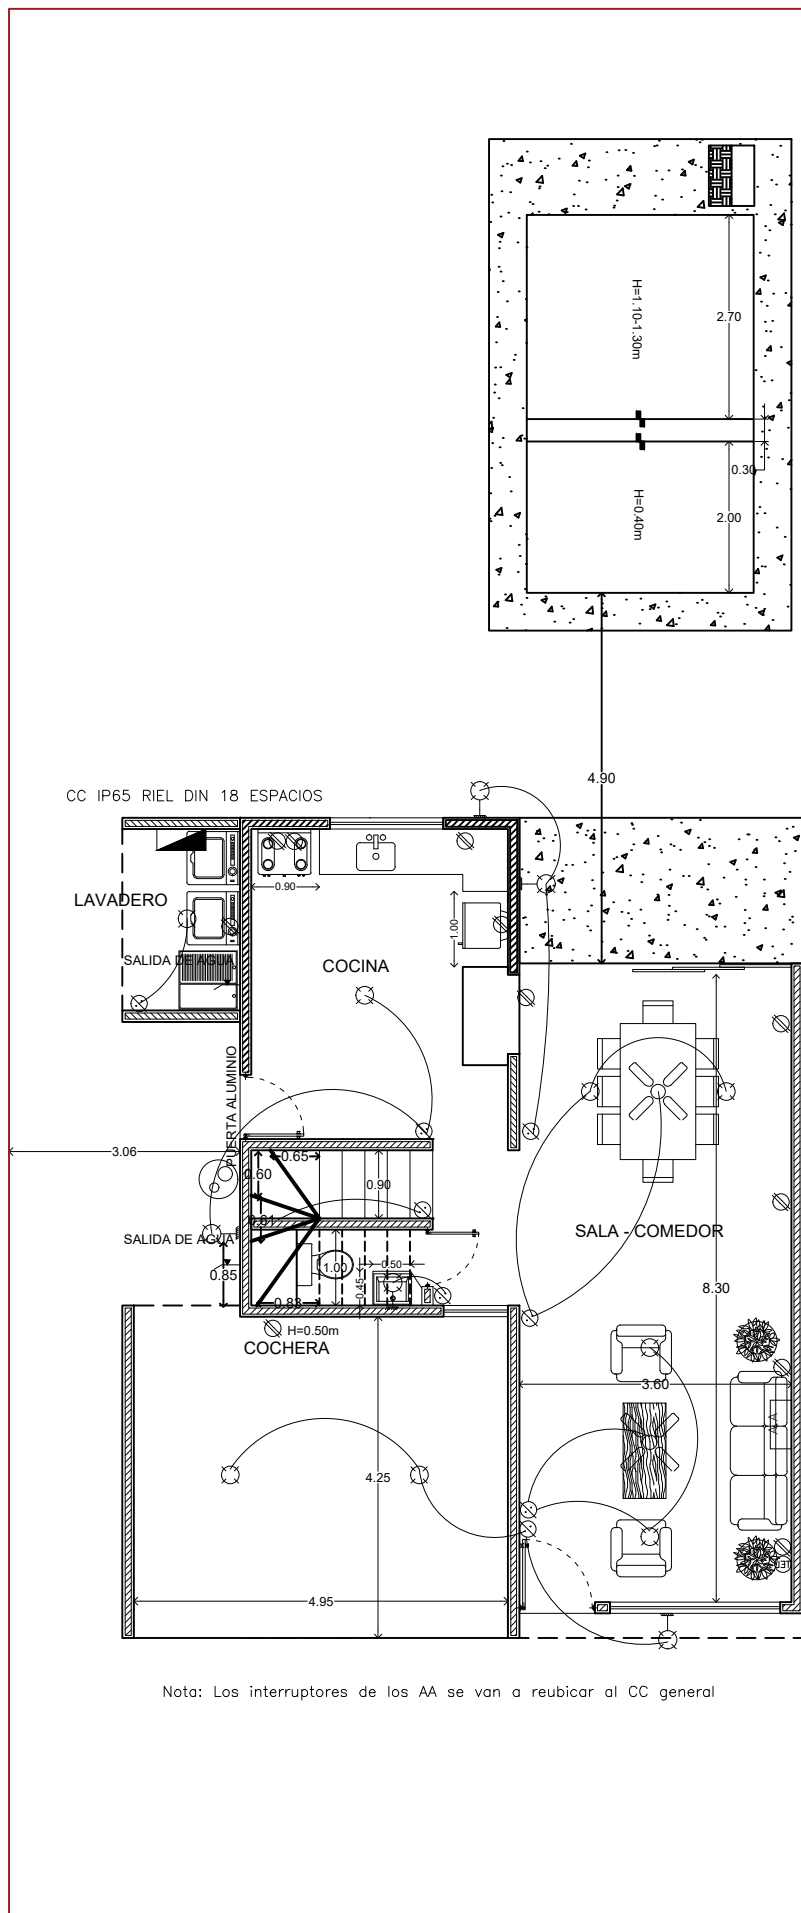

PLANTA BAJA

PLANTA ALTA

**CONSTRUCTORA
KAITER**

Calle 13-B # 36 x 60 y 12 Col. Felipe Carrillo Puerto Chuburna
Tel: (9) 81 63 84 Correo: oficinakaite@hotmail.com

PLANO

ELECTRICO

ESCALA 1/100	ACOTACION METROS	FECHA JUNIO/2017
-----------------	---------------------	---------------------

DATOS GENERALES

PROYECTO
BOTANICO

DESARROLLADOR
CONSTRUCTORA KAITER S.A. DE C.V.

DIRECCION

MODELO
MODELO 143M

AREA

PLANTA BAJA	57.97 m2
PLANTA ALTA	83.38 m2
COCHERA	20.01 m2
LAVADERO	4.20 m2
TOTAL	165.56 m2