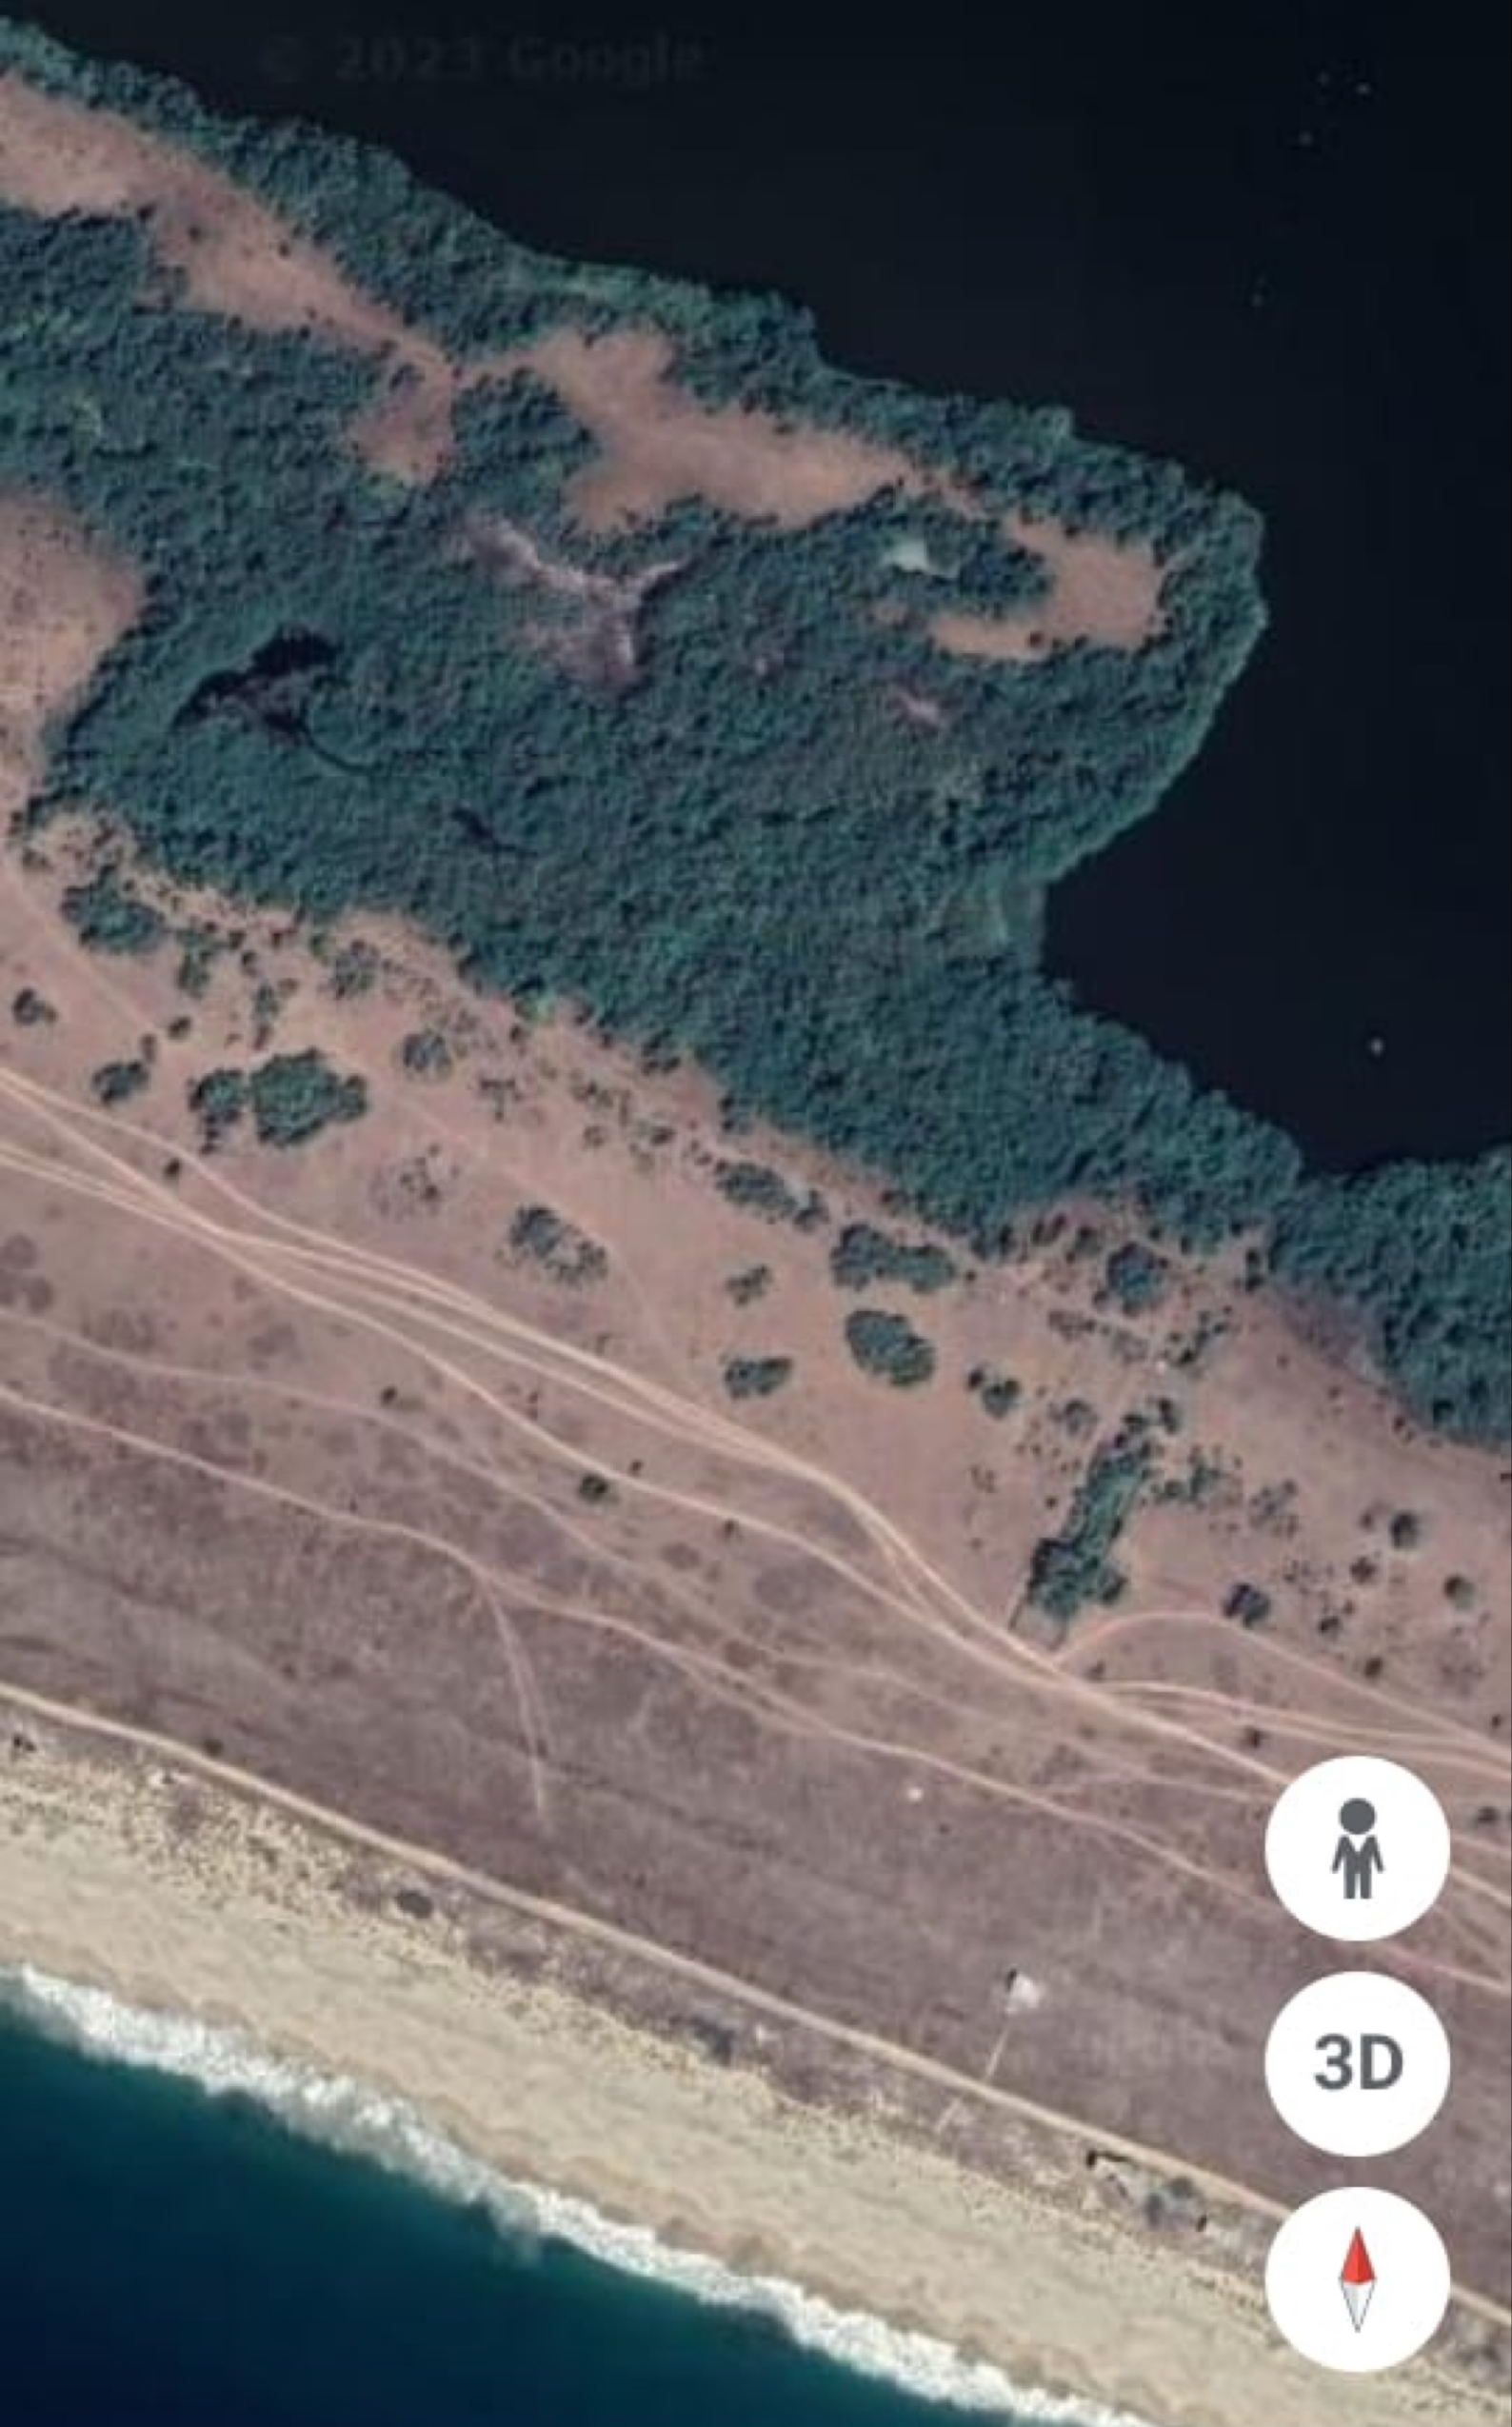

× DESARROLLO CO...