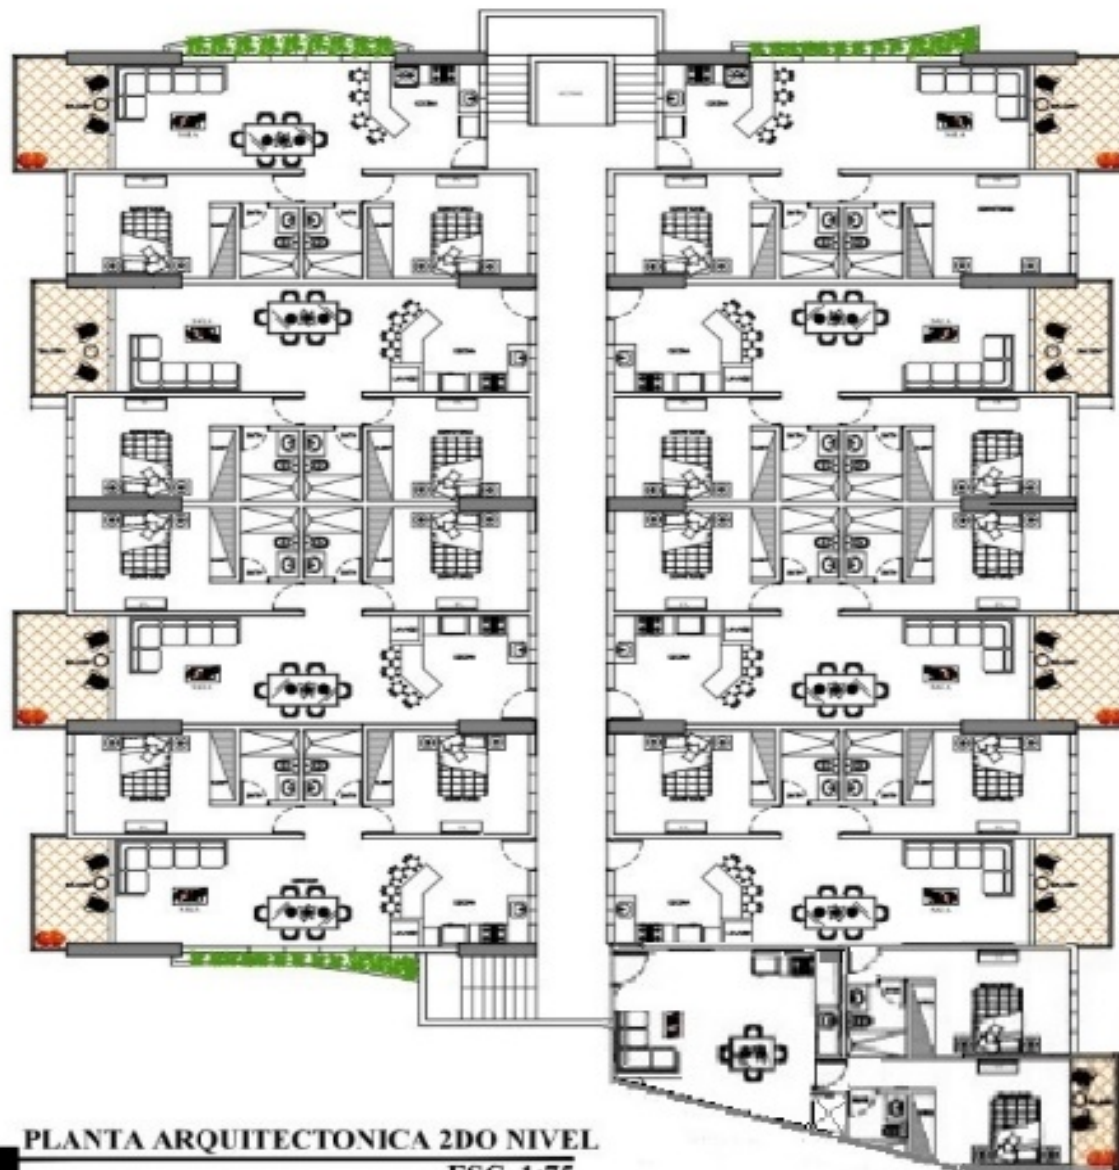

Parqueos soterrados

PLANTA ARQUITECTONICA SOTANO
ESC. 1:75
797 m2 (sin rampa)

PLANTA ARQUITECTONICA IER NIVEL
ESC. 1:75
0000m2 (sin rampa)

PLANTA ARQUITECTONICA 2DO NIVEL
ESC. 1:75
0000m2 (sin rampa)

PLANTA ARQUITECTONICA 3ER NIVEI

ESC. 1:75

0000m² (sin rampa)

PLANTA ARQUITECTONICA 4TO NIVEL

ESC. 1:75

0000m2 (sin rampa)