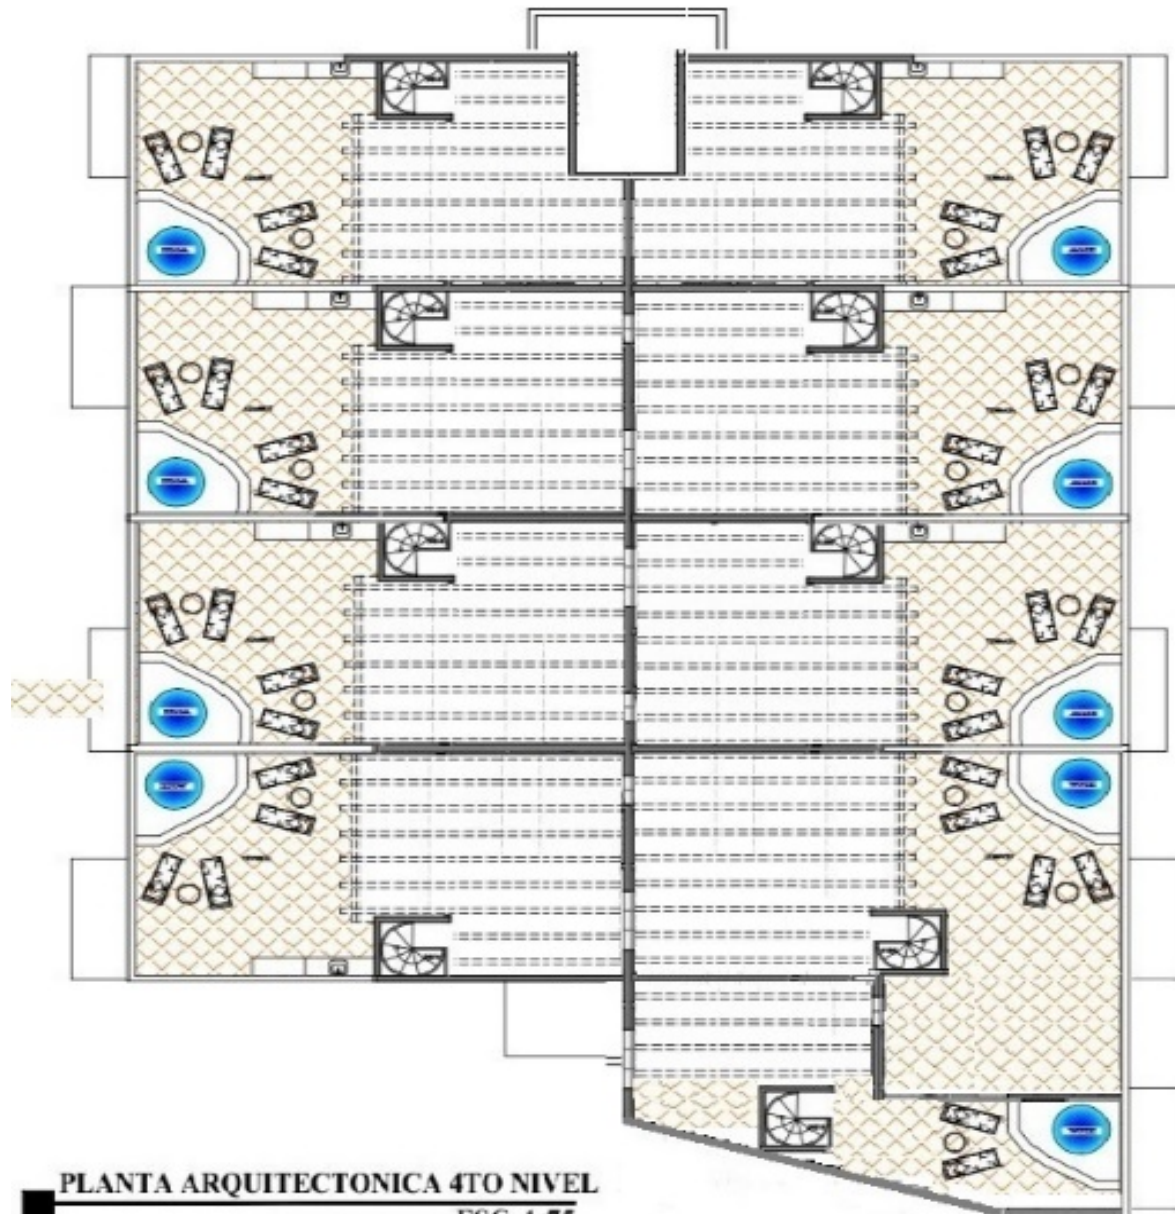

Parqueos soterrados

PLANTA ARQUITECTONICA SOTANO
ESC. 1:75
797 m2 (sin rampa)

PLANTA ARQUITECTONICA IER NIVEL
ESC. 1:75
0000m2 (sin rampa)

PLANTA ARQUITECTONICA 2DO NIVEL
ESC. 1:75
0000m2 (sin rampa)

PLANTA ARQUITECTONICA 3ER NIVEI

ESC. 1:75

0000m² (sin rampa)

PLANTA ARQUITECTONICA 4TO NIVEL

ESC. 1:75

0000m2 (sin rampa)