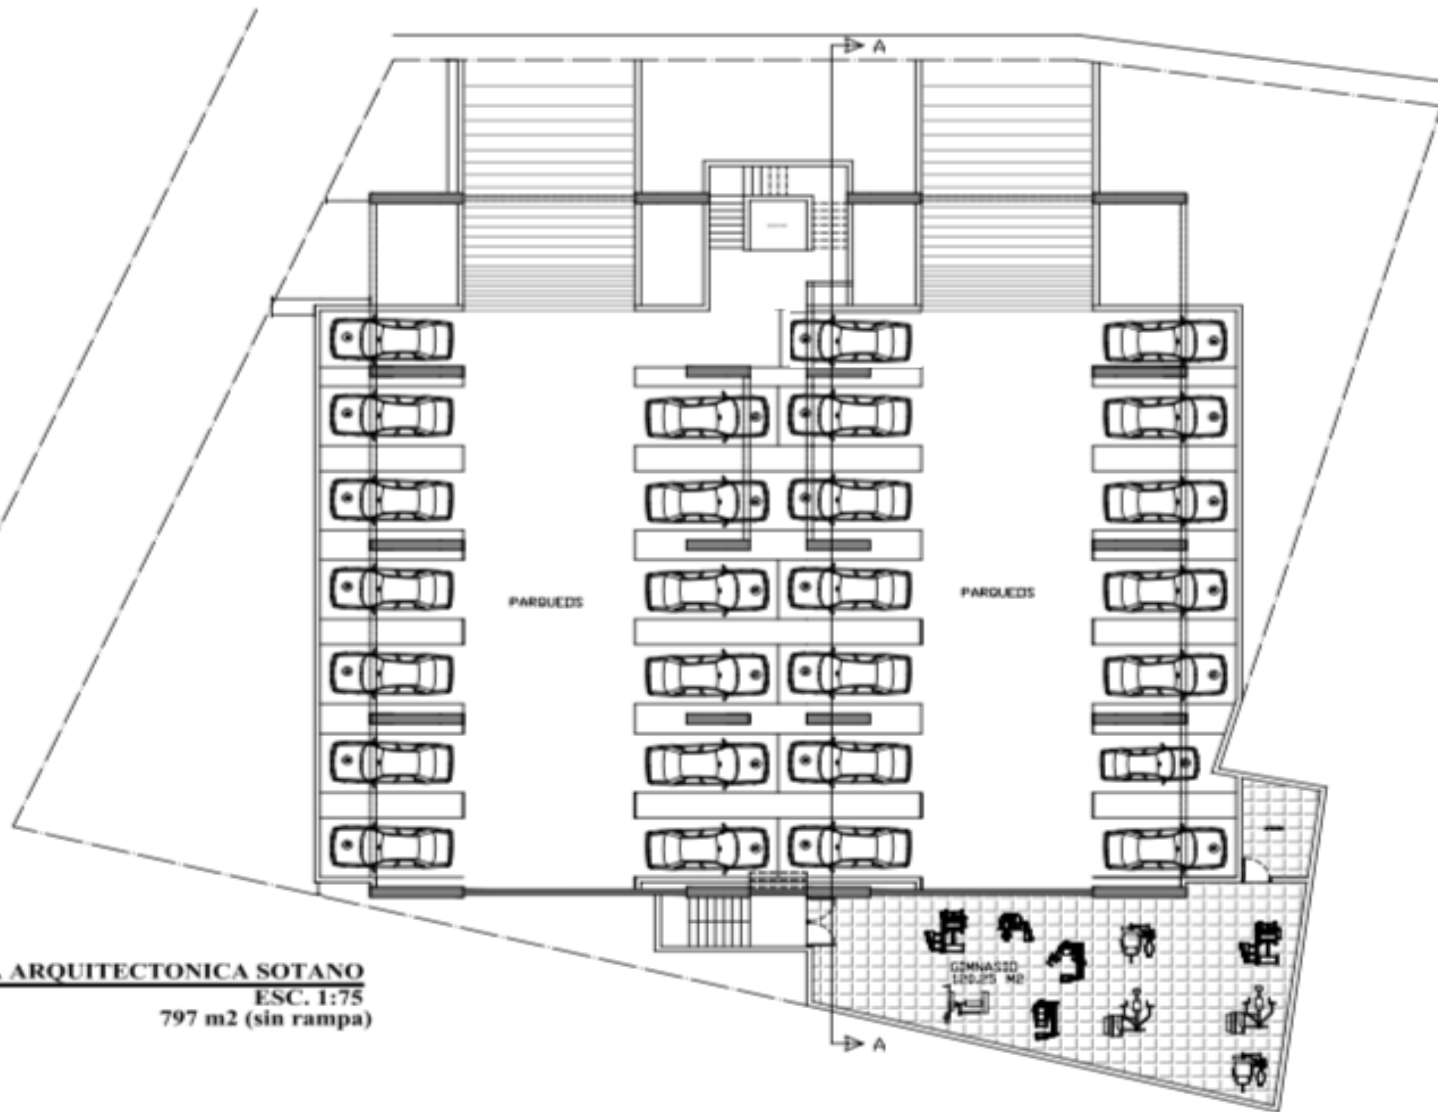

Parqueos soterrados

PLANTA ARQUITECTONICA SOTANO
ESC. 1:75
797 m2 (sin rampa)

PLANTA ARQUITECTONICA IER NIVEL
ESC. 1:75
0000m2 (sin rampa)

PLANTA ARQUITECTONICA 2DO NIVEL
ESC. 1:75
0000m2 (sin rampa)

PLANTA ARQUITECTONICA 3ER NIVEI

ESC. 1:75

0000m² (sin rampa)

PLANTA ARQUITECTONICA 4TO NIVEL

ESC. 1:75

0000m2 (sin rampa)