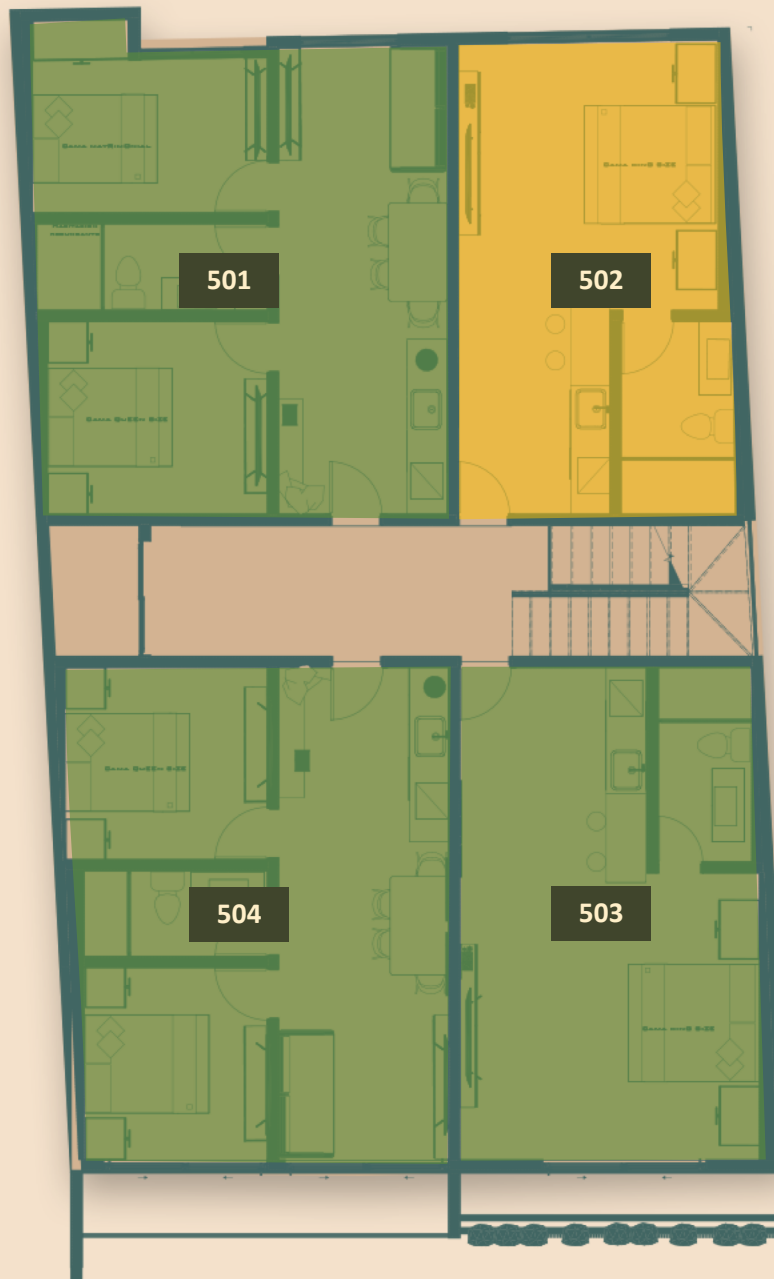

CORAL
LIVING

Disponibilidad

Availability

Vendido | *Sold*

Disponible | *Available*

Reservado | *Reserved*

Nivel 5

Level 5

Departamento de dos recámaras con vista frontal, desde 53.81 m²

Two bedroom apartment with front view from 53.81 m²

Departamento de dos recámaras interior desde 48.03 m²

Two bedroom interior apartment from 48.03 m²

Estudio interior de una recámara, desde 33.07 m²

One bedroom interior studio from 33.07 m²

Estudio de una recámara frontal, desde 44.34 m²

One bedroom interior studio from 44.34 m²