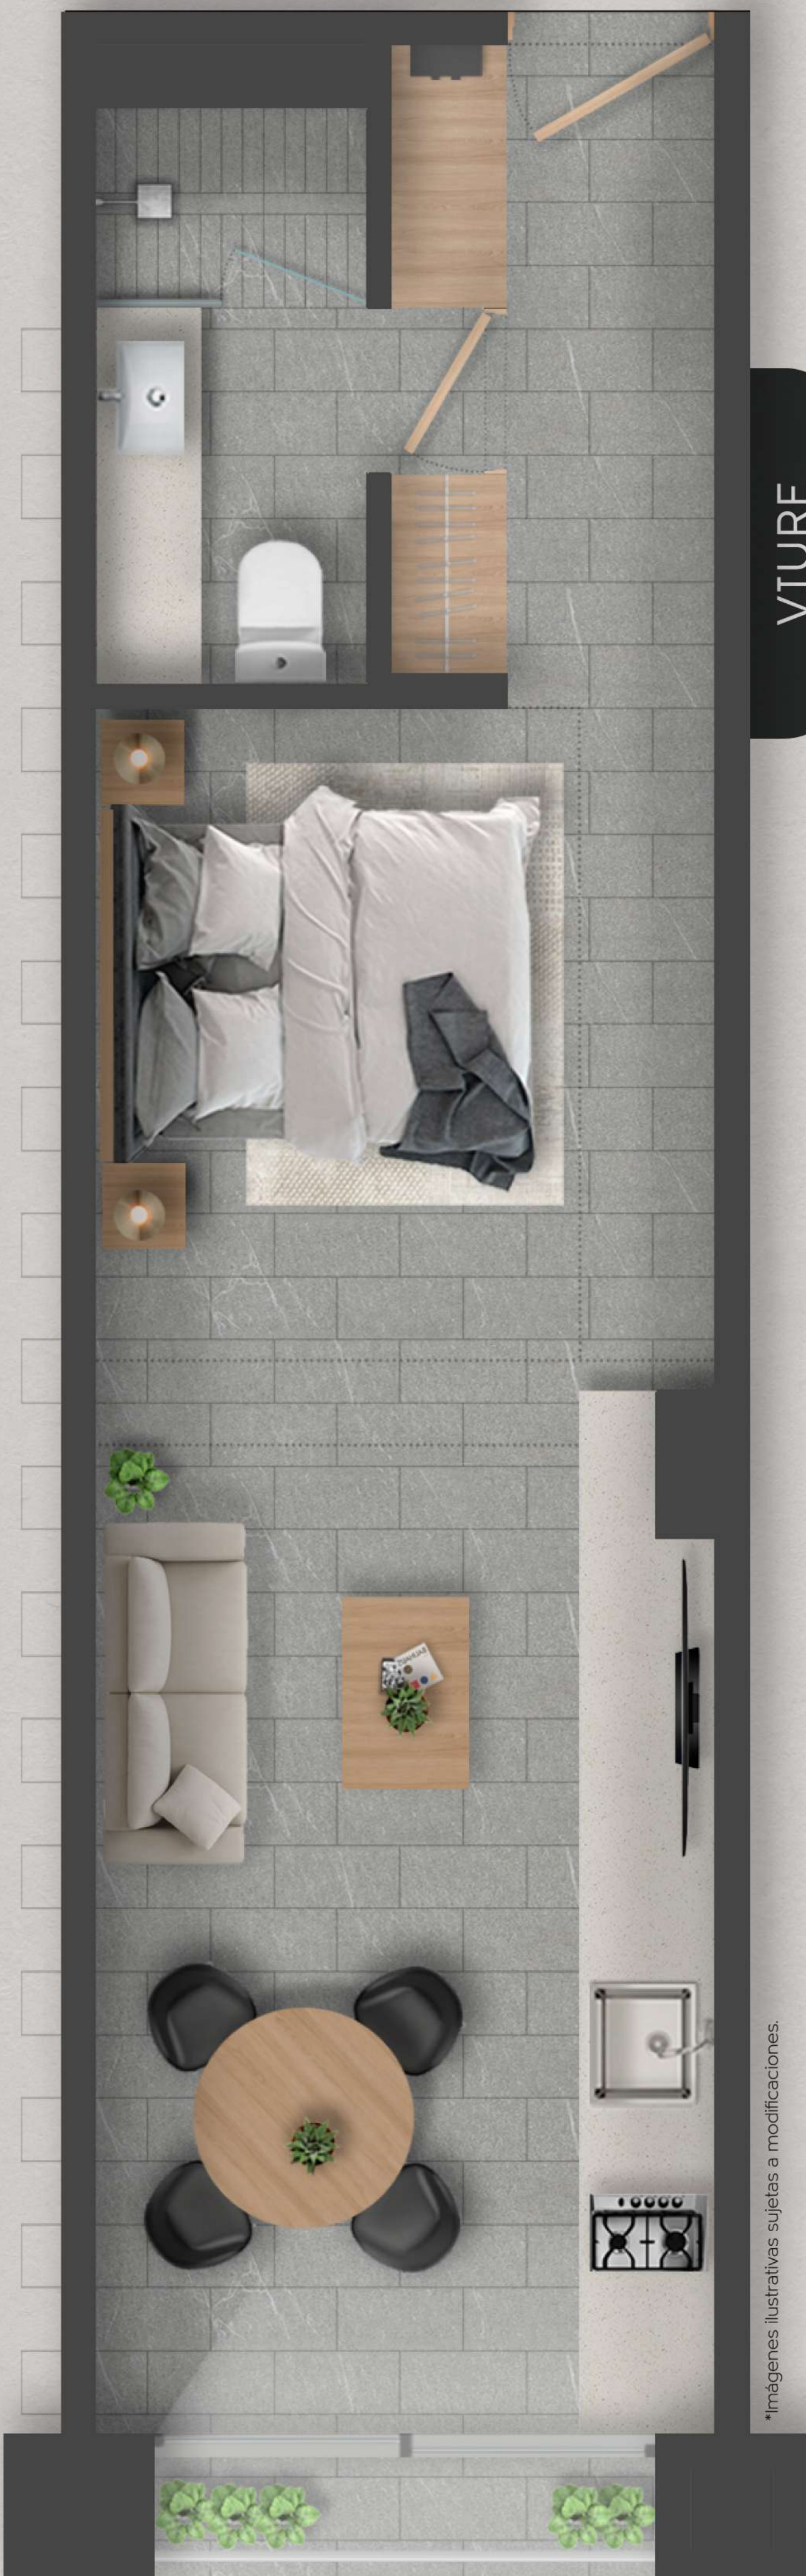

COWORKING

*Imágenes ilustrativas sujetas a modificaciones.

LOBBY

*Imágenes ilustrativas sujetas a modificaciones.

SPORT'S BAR

*Imágenes ilustrativas sujetas a modificaciones.

OPEN KITCHEN

*Imágenes ilustrativas sujetas a modificaciones.

SERENITY POOL

*Imágenes ilustrativas sujetas a modificaciones.

VIURE

Desde
37.82m²
a
41.93m²

1 Recámara
1 Baño completo
1 Cajón de
estacionamiento

Cocina | Sala -
Comedor | 1
Balcón

*Imágenes ilustrativas sujetas a modificaciones.

VIURE D

46.11m²

1 Recámara
1 Baño completo
1 Cajón de
estacionamiento

Cocina | Sala -
Comedor | 1
Balcón

*Imágenes ilustrativas sujetas a modificaciones.

*Imágenes ilustrativas sujetas a modificaciones.

1 Recámara
1 Baño completo
1 Cajón de
estacionamiento

*Imágenes ilustrativas sujetas a modificaciones.

2 Recámaras
2 Baños completos
2 Cajones de
estacionamiento

73.36m²

Cocina | Sala -
Comedor | 1
Balcón | 1 Cuarto
de lavado

MELBA

By GRUPO VAZ

Una inversión
para toda la vida
desde el 5 % de
enganche