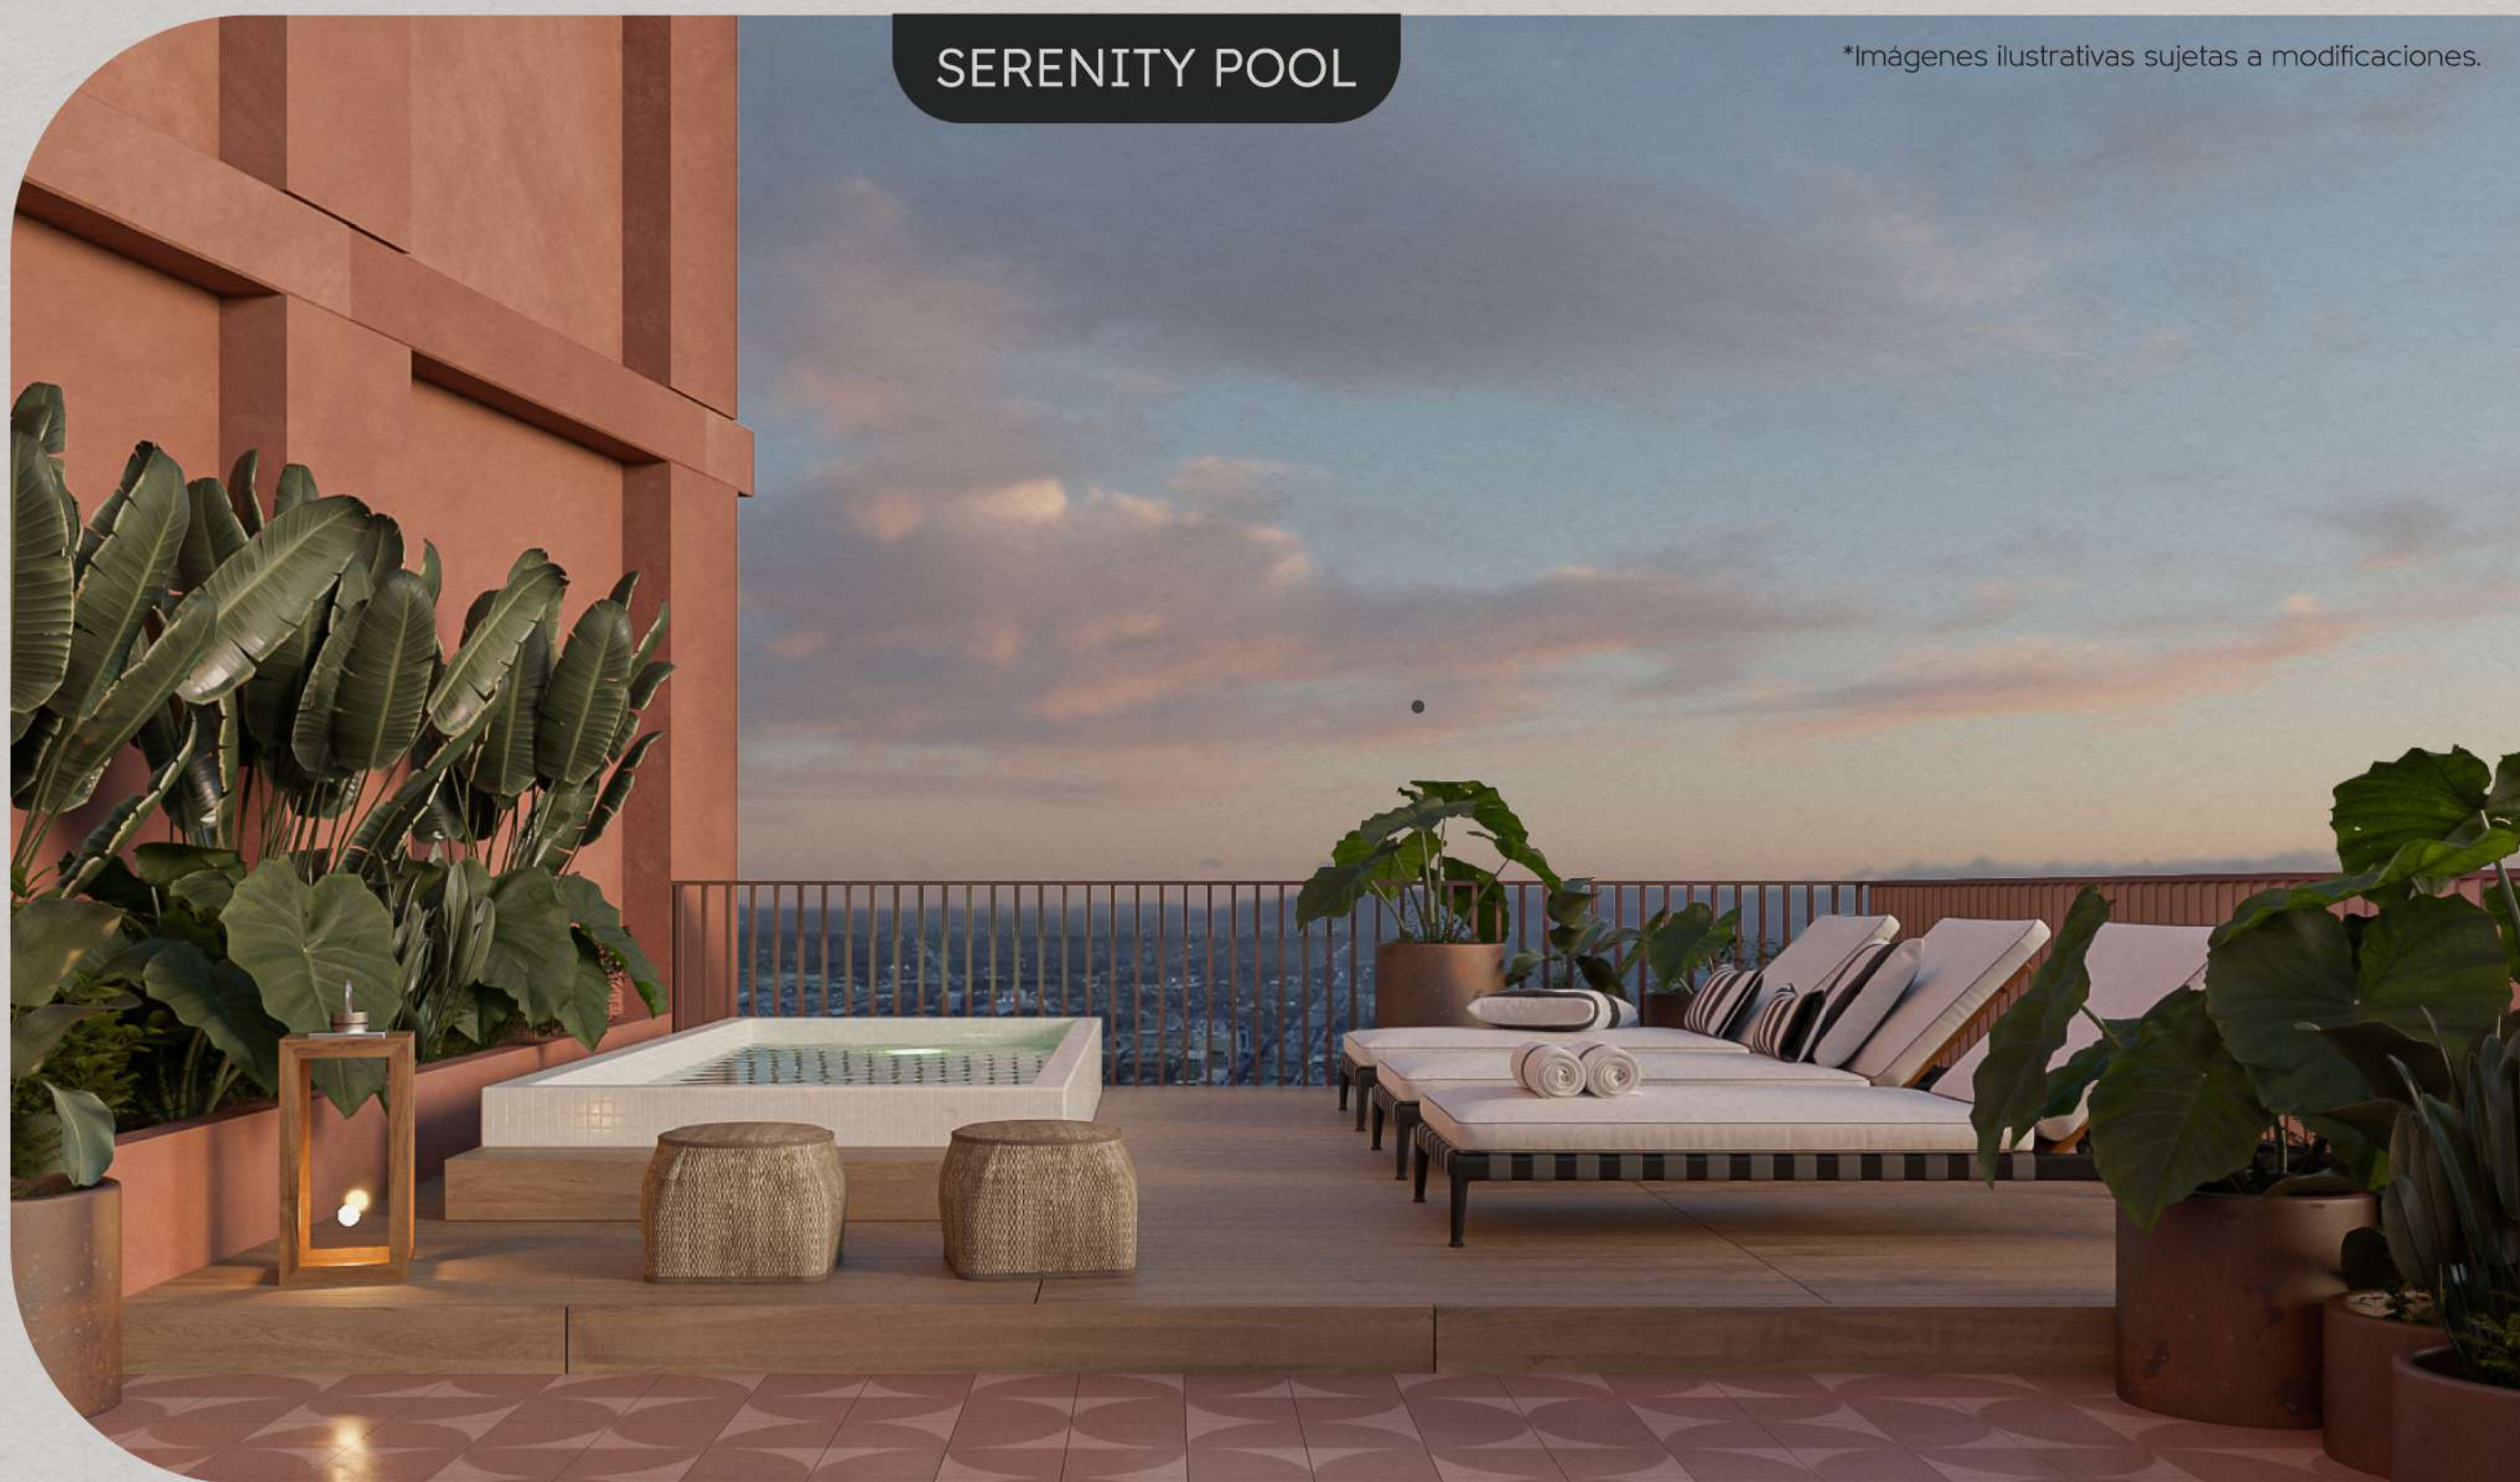

COWORKING

*Imágenes ilustrativas sujetas a modificaciones.

LOBBY

*Imágenes ilustrativas sujetas a modificaciones.

SPORT'S BAR

*Imágenes ilustrativas sujetas a modificaciones.

OPEN KITCHEN

*Imágenes ilustrativas sujetas a modificaciones.

SERENITY POOL

*Imágenes ilustrativas sujetas a modificaciones.

VIURE

Desde
37.82m²
a
41.93m²

1 Recámara
1 Baño completo
1 Cajón de
estacionamiento

Cocina | Sala -
Comedor | 1
Balcón

*Imágenes ilustrativas sujetas a modificaciones.