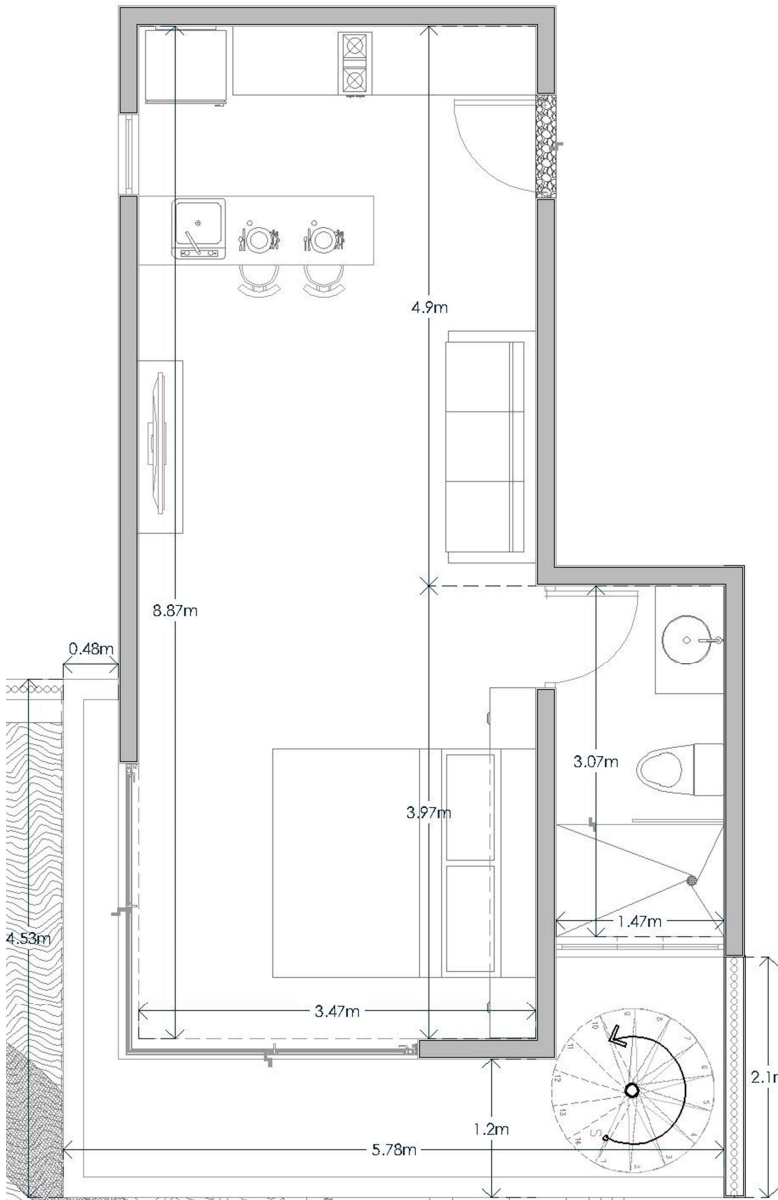

## CHEEL 312 – Segundo Nivel + Roof Top

Interiores: 46.57 m<sup>2</sup>

Terraza: 10.04 m<sup>2</sup>

Roof Top: 47.71 m<sup>2</sup>

**Total: 104.32 m<sup>2</sup>**