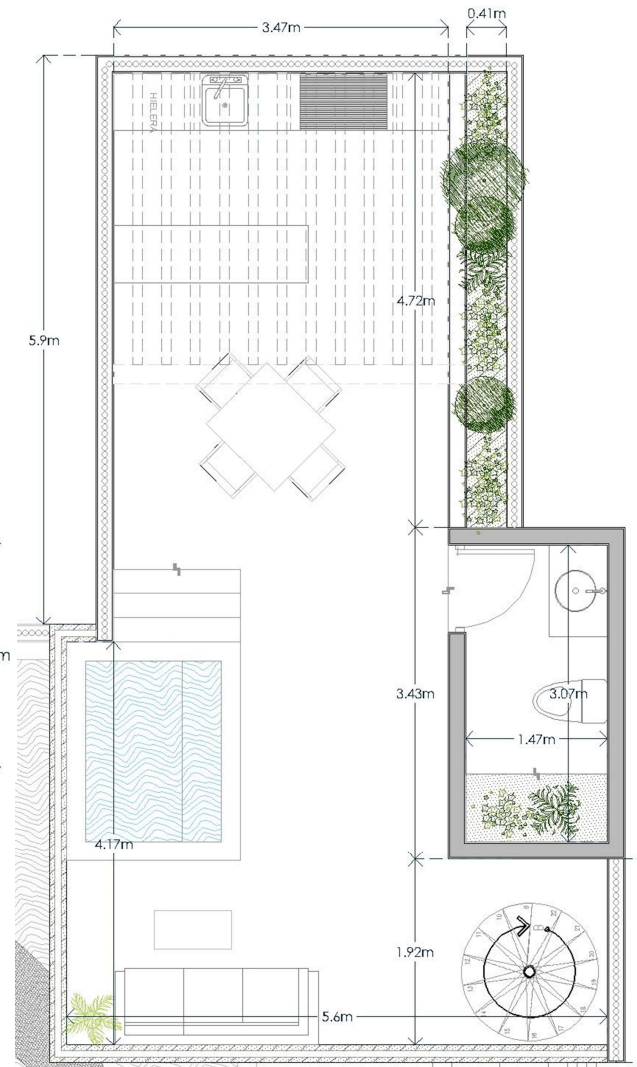

## CHEEL 312 – Segundo Nivel + Roof Top

Interiores: 46.57 m<sup>2</sup>

Terraza: 10.04 m<sup>2</sup>

Roof Top: 47.71 m<sup>2</sup>

**Total: 104.32 m<sup>2</sup>**