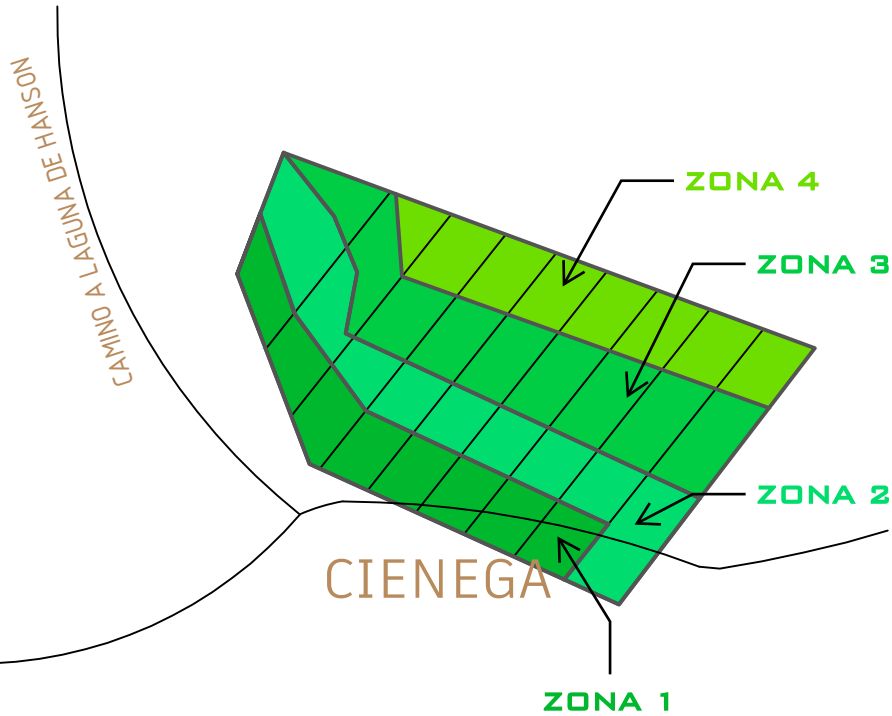

VALLE DEL PINAL

**LOTES EN VENTA CON OFERTA DE
15% DE DESCUENTO POR PAGO AL
CONTADO APARTIR DEL 15 DE FEB. 2024**

**SE OFRECE PAGO EN ABONOS CON EL
25% DE ANTICIPO.**

**FACILIDAD DE PAGO A 2, 4, 6 O 8
AÑOS DEPENDIENDO DE LA ZONA DE
COMPRA.**

ZONA 1

PRADERA

FACILIDAD DE PAGO
A 8 AÑOS

\$20 USD/M²

ZONA 2

PINO, CHAPARRAL,
Y CORDILLERA

FACILIDAD DE PAGO
A 6 AÑOS

\$12 USD/M²

ZONA 3

PINO Y
CORDILLERA

FACILIDAD DE PAGO
A 4 AÑOS

\$6 USD/M²

ZONA 4

PINO, CHAPARRAL,
Y PEÑASCAL

FACILIDAD DE PAGO
A 2 AÑOS

\$4 USD/M²