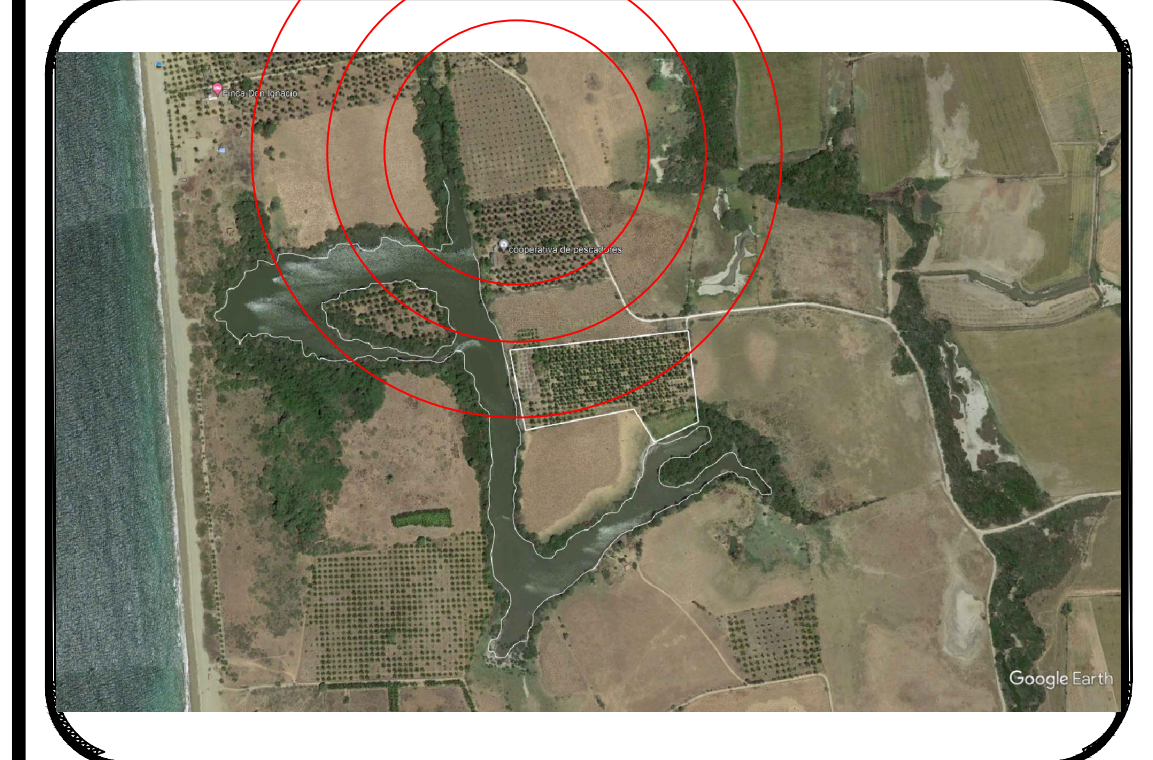

ORIENTACION

LOCALIZACION

SIMBOLOGÍA

- 1 Vértice de poligonal
- 1 ▲ Vértice de poligonal de apoyo
- Calles Propuestas
- 40 LOTES COMERCIAL
- 100 LOTES HABITACIONAL

NOTAS

- Sistema de coordenadas '(arbitrarias - referenciadas)
- Norte '(arbitrario magnetico astronomico)
- Banco de nivel '(arbitrario - referenciado)
- Otras

ESCALA GRÁFICA

CONTENIDO

MASTER PLAN

PROYECTO LOTIFICACION

VILLAS LA MATAIZA

Plano

SEMBRADO

Ubicación