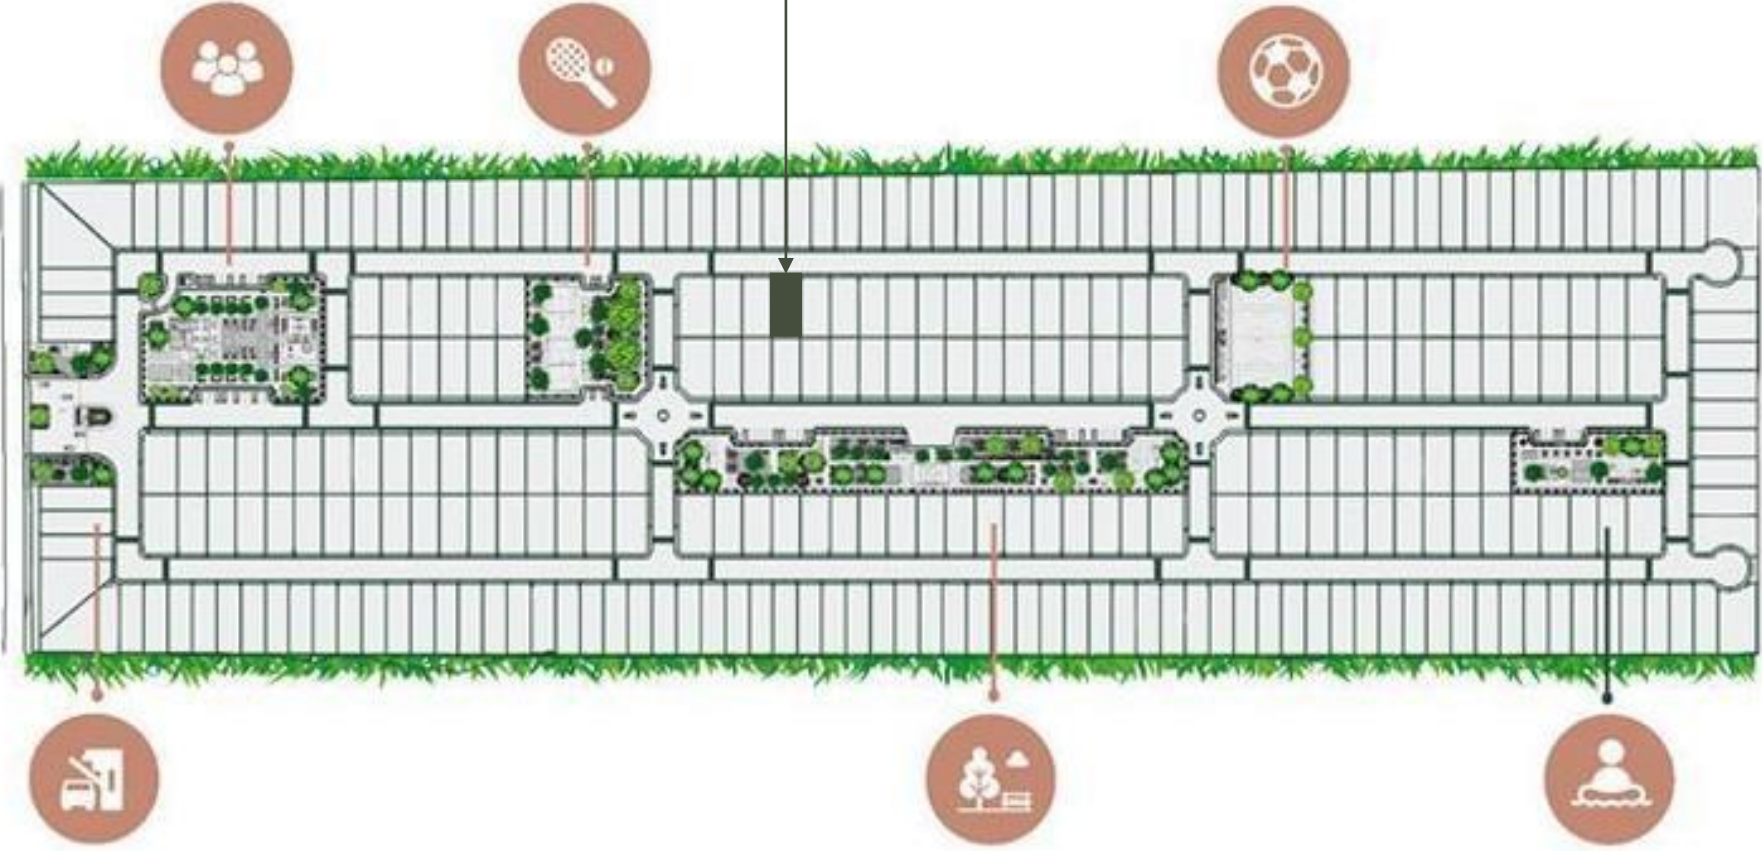

300 M2

TERRENO

188 M2

CONSTRUIDOS

2

NIVELES

3

RECAMARAS

*No incluye mobiliario

PLANTA ARQUITECTONICA
PLANTA BAJA

PLANTA ARQUITECTONICA
PLANTA ALTA

TAMORA
LOTE 110

UBICACION

CONSTRUCCIONES

TAMORA
LOTE 110

PISCINA
Imagen ilustrativa