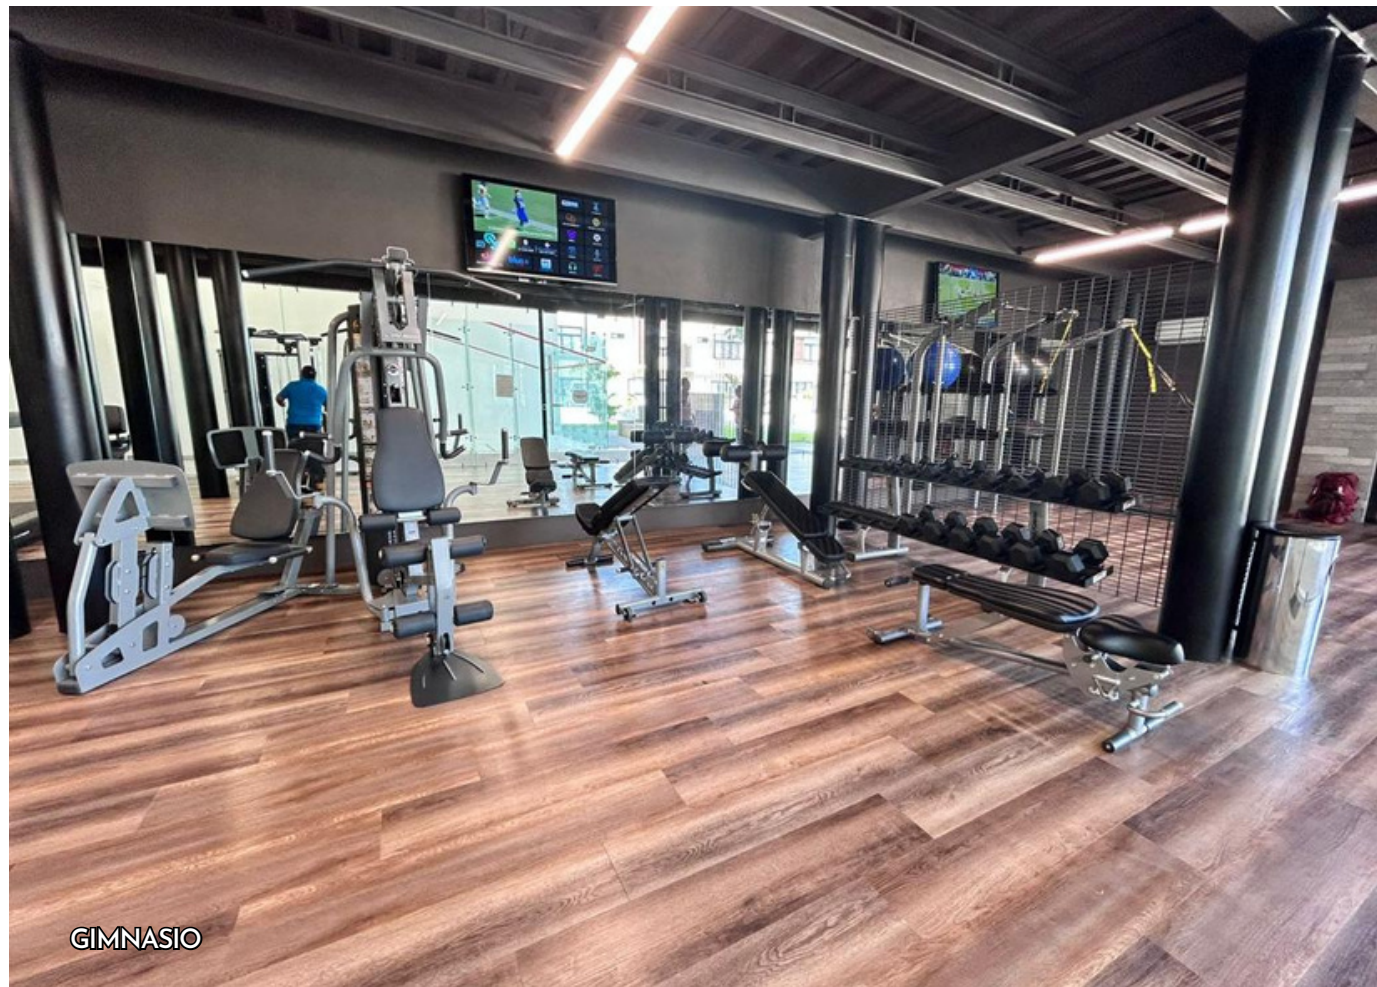

PORTOVELA

Casa de lujo amueblada ubicada dentro de hermoso fraccionamiento en Bahía de Banderas, Nayarit.

Localizada en área estratégica, cuenta con dos plantas y variedades dentro del fraccionamiento.

En las áreas comunes podrás disfrutar de una amplia variedad de amenidades como alberca, jacuzzi, splash zone, gimnasio cerrado, terraza, acceso controlado y seguridad las 24 horas.

- Alberca.
- Jacuzzi.
- Splahs zone.
- Gimnasio cerrado.
- Terraza bar.
- Acceso controlado y seguridad las 24 horas.

PARQUE DE JUEGOS PARA NIÑOS

MESA DE PING PONG

CANCHAS

GIMNASIO

TERRAZA

CAMASTROS

TERRAZA - BAR