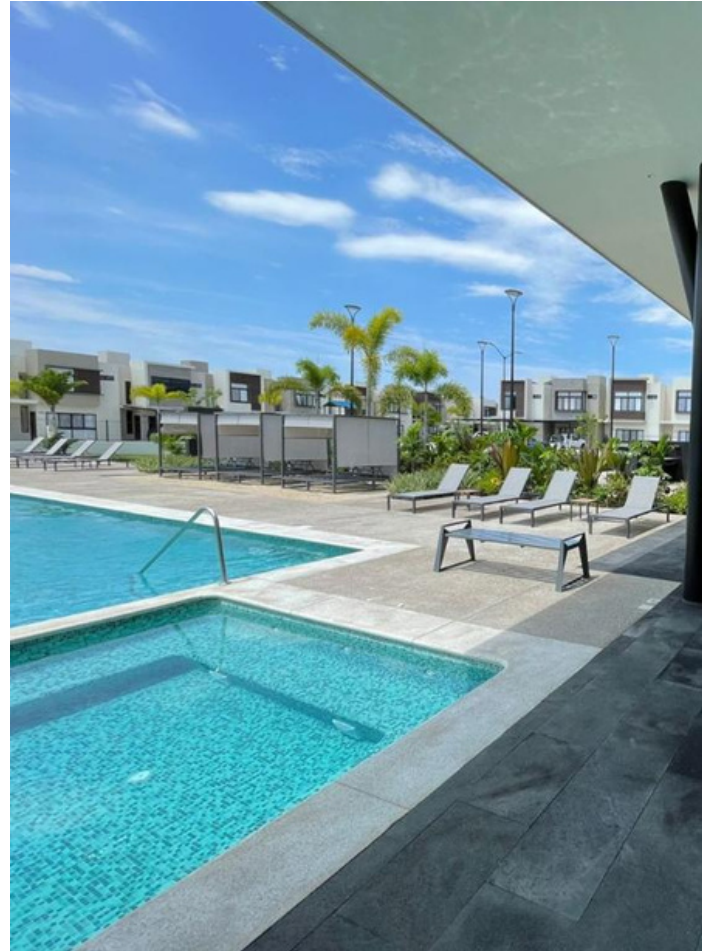

PORTOVELA

PRIVADA RESIDENCIAL

PORTOVELA
CASA RESIDENCIAL
Bahía de Banderas

UBICACIÓN

Palma del Rey 150,
C.P.: 63735 Las
Jarretaderas, Bahía de
Banderas, Nayarit.

*Da click en el mapa para abrir la ubicación en Google Maps.

PORTOVELA

Casa de lujo amueblada ubicada dentro de hermoso fraccionamiento en Bahía de Banderas, Nayarit.

Localizada en área estratégica, cuenta con dos plantas y variedades dentro del fraccionamiento.

En las áreas comunes podrás disfrutar de una amplia variedad de amenidades como alberca, jacuzzi, splash zone, gimnasio cerrado, terraza, acceso controlado y seguridad las 24 horas.

- Alberca.
- Jacuzzi.
- Splahs zone.
- Gimnasio cerrado.
- Terraza bar.
- Acceso controlado y seguridad las 24 horas.

PARQUE DE JUEGOS PARA NIÑOS

MESA DE PING PONG

CANCHAS

GIMNASIO

TERRAZA

CAMASTROS

TERRAZA - BAR