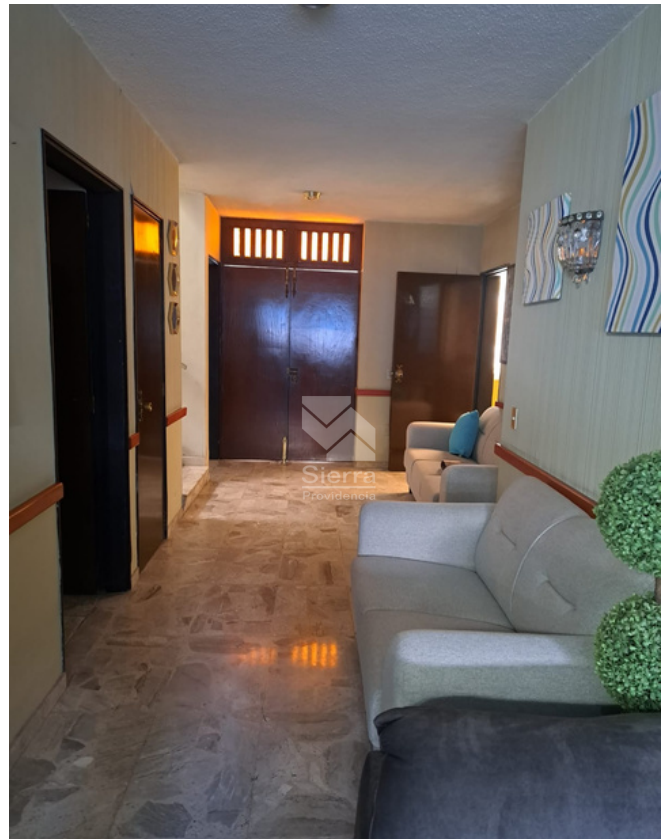

INGRESO

0124

Circuito Medas 365

(33) 3055 0222

Código EB: EB-PI0847

guardiaaltitud@sierraprovidencia.com