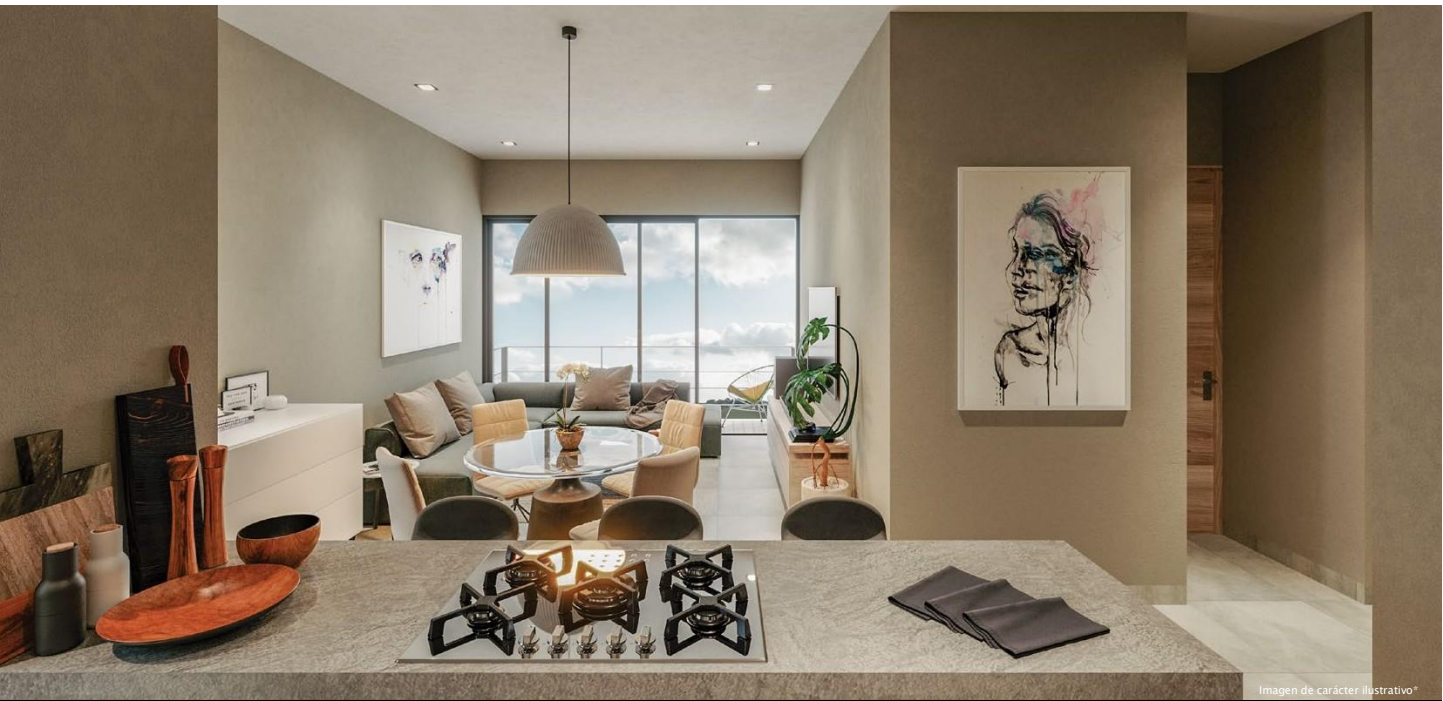

Con el fin de generar una atmósfera equilibrada con el contexto, se ha propuesto incluir materiales como el concreto con pigmento color arena, acabados de madera en decks, clósets y cocinas en tonos claros, logrando una combinación perfecta entre elegancia, armonía y comodidad que todo hogar necesita. Los prototipos cuentan con acceso a terraza o jardín, proporcionando una vista inigualable.

Imagen de carácter ilustrativo

Imagen de carácter ilustrativo

Distrito tres70 llega a Mérida como un desarrollo vanguardista tanto en diseño, como en la composición de sus espacios. Ofrece a sus residentes atractivas amenidades premium dedicadas al esparcimiento y convivencia, dotando así a este condominio de lujo y exclusividad.