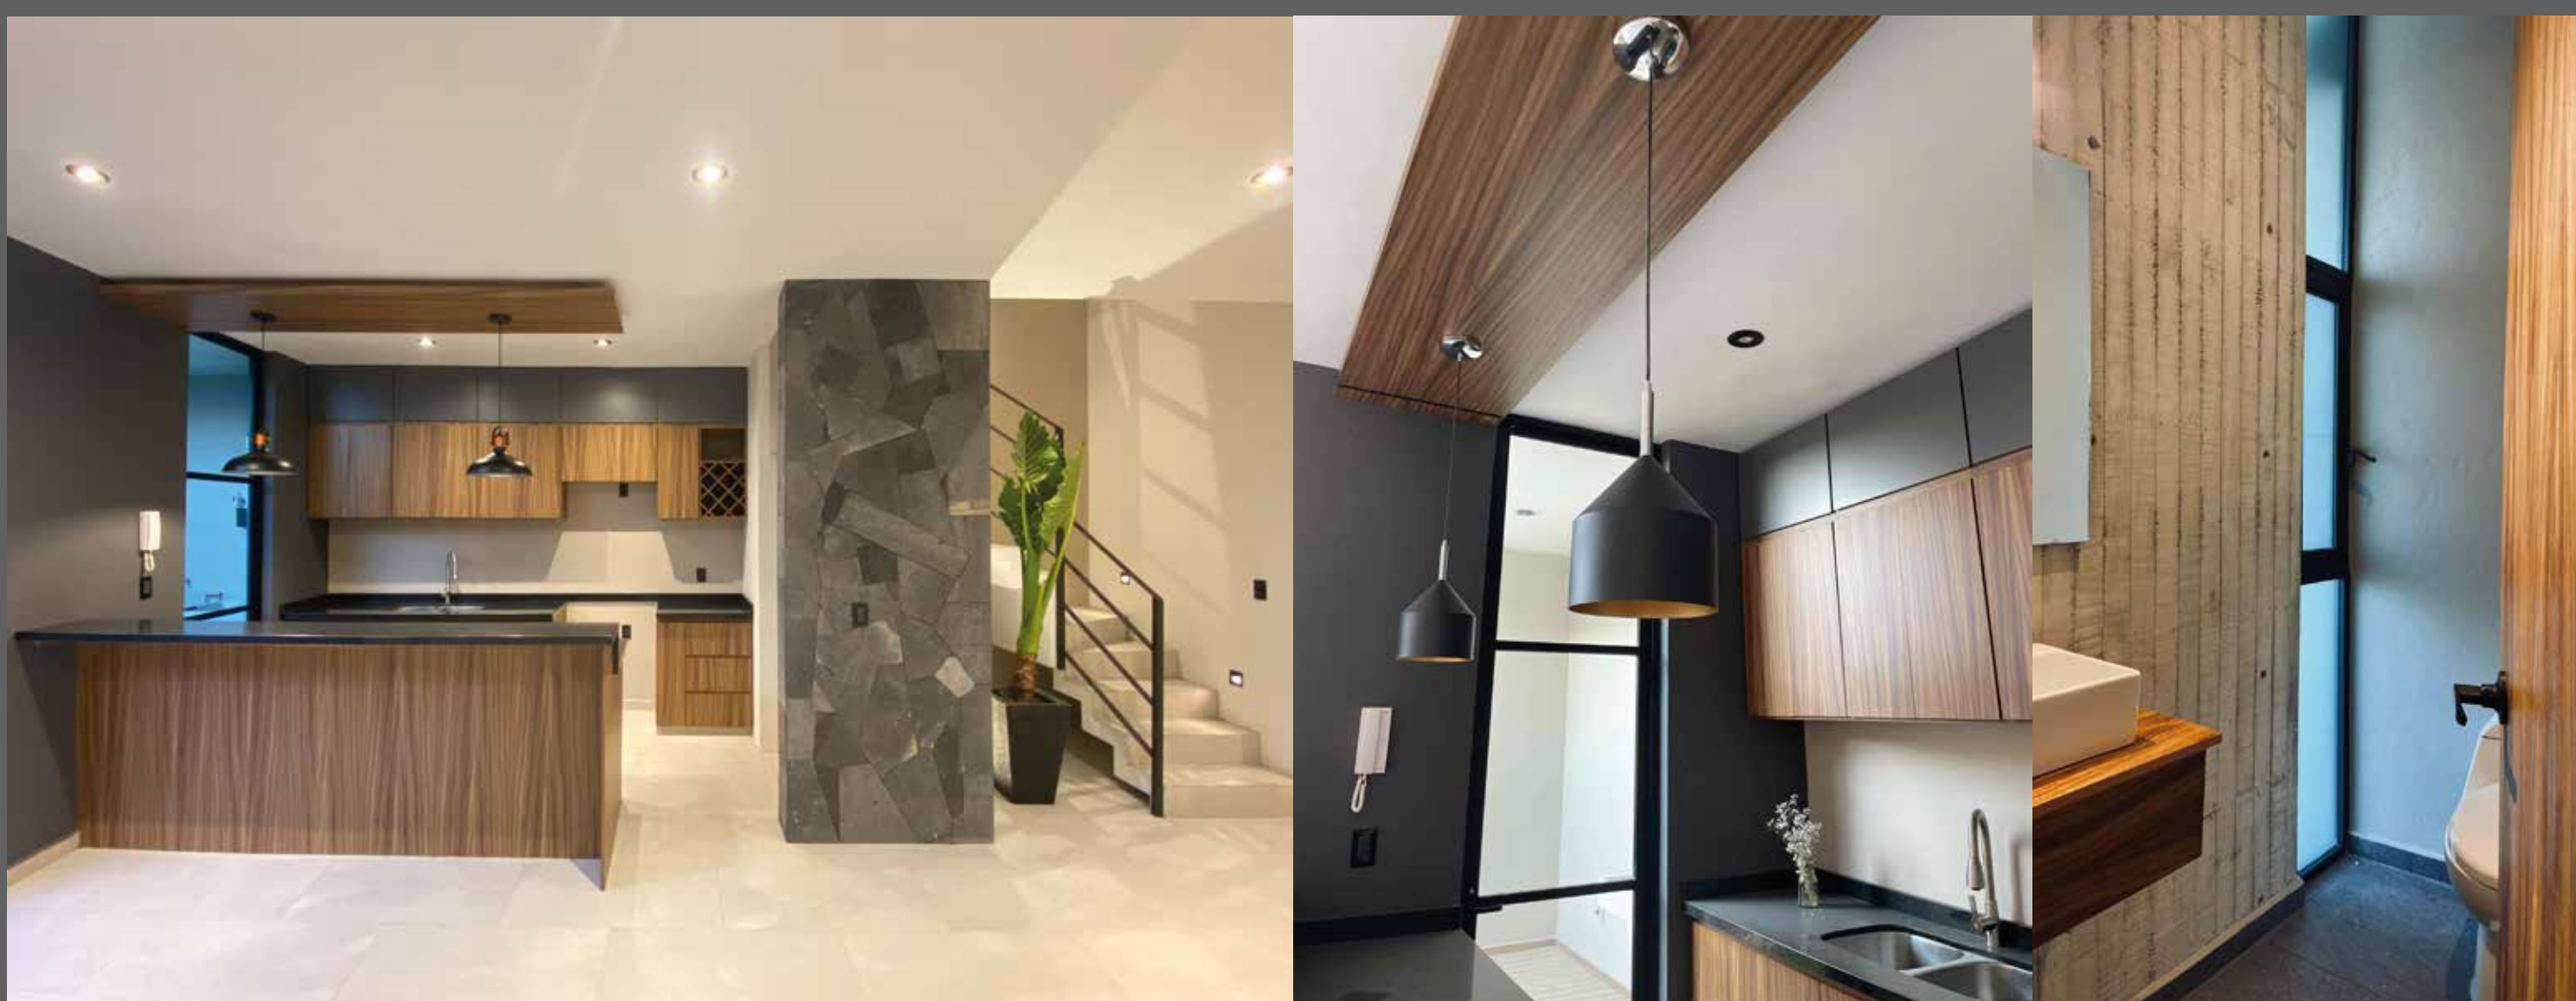

www.osvenconstructora.com

OSVEN
CONSTRUCTORA

CASA RECINTO
\$3,500,000

3 RECÁMARAS · 3 BAÑOS COMPLETOS · 2 MEDIO BAÑO
TERRAZA AZOTEA

170 M² DE CONSTRUCCIÓN EN TRES NIVELES

6 * 19 = 114 M² DE TERRENO

PREVENTA - OBRA 85%

PLANTA BAJA

COCHERA PARA DOS AUTOMÓVILES
SALA
COMEDOR
COCINA INTEGRAL
MEDIO BAÑO
JARDÍN
SERVICIO

PLANTA ALTA

ESTUDIO
RECÁMARA PRINCIPAL, CLOSET/VESTIDOR Y
BAÑO PROPIO
2 RECÁMARAS SECUNDARIAS CON CLOSET Y
BAÑO PROPIO CADA UNA.