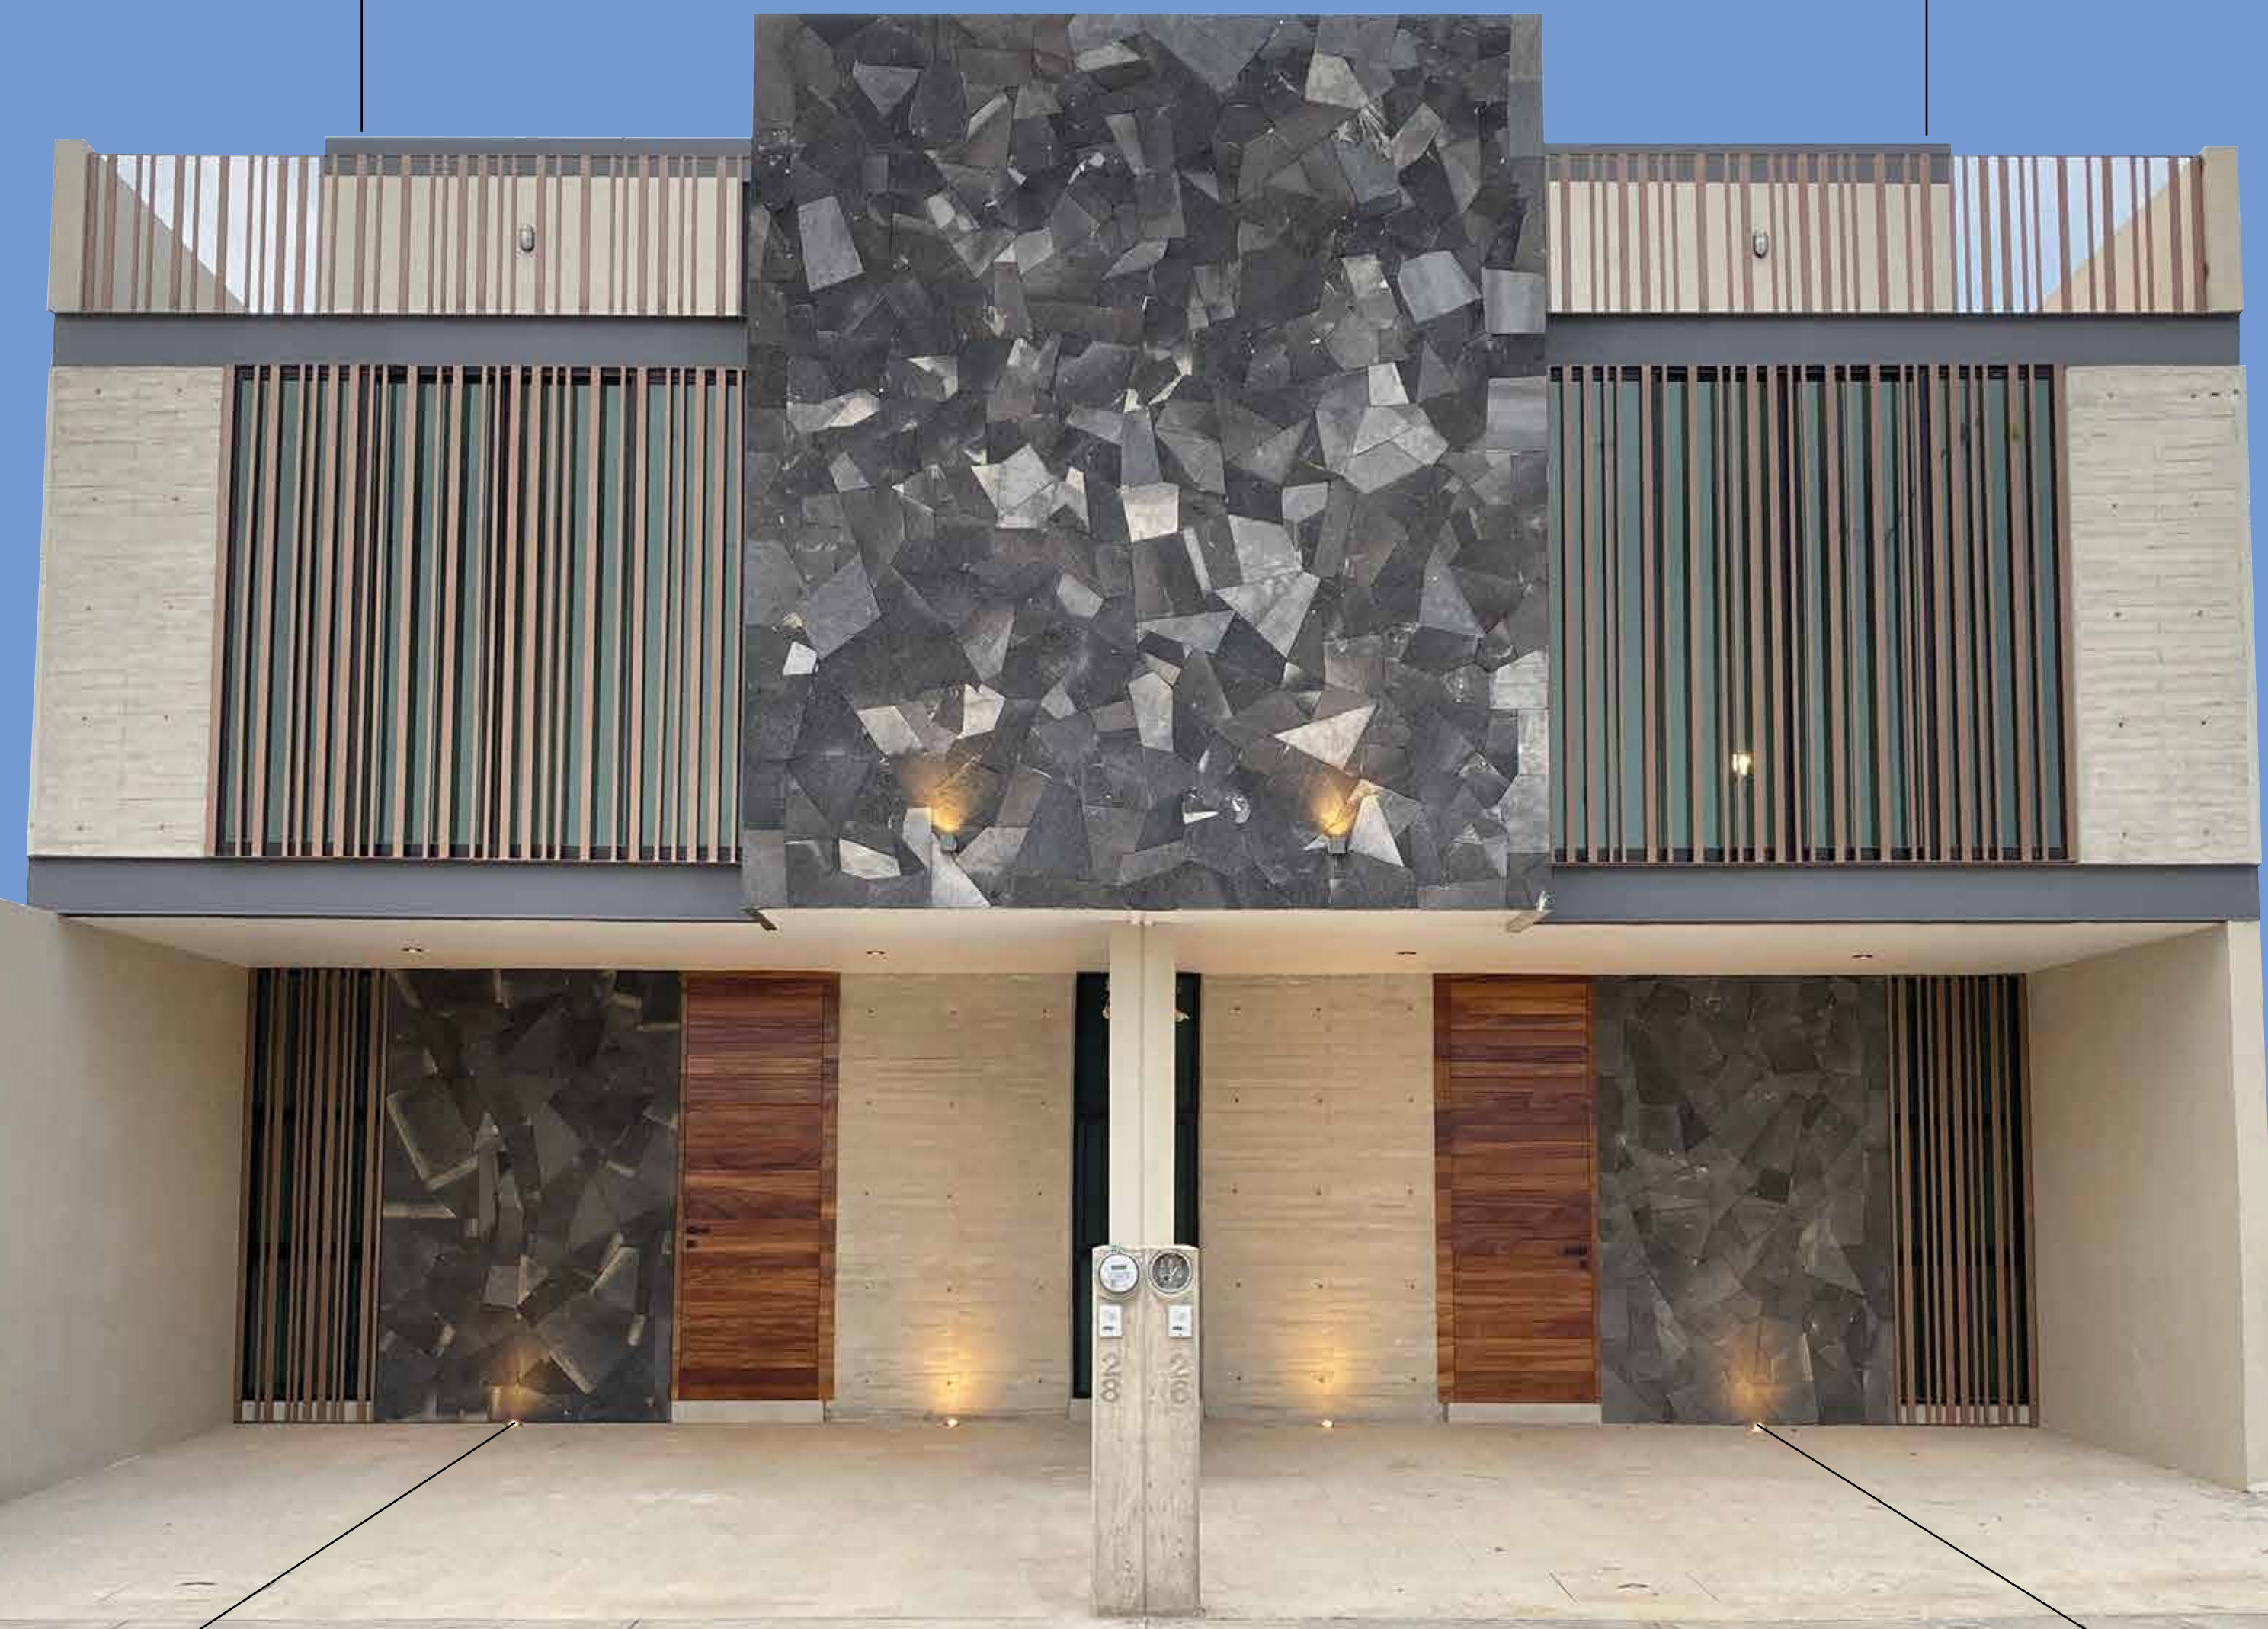

www.osvenconstructora.com

OSVEN
CONSTRUCTORA

CASA RECINTO
\$3,500,000

3 RECÁMARAS · 3 BAÑOS COMPLETOS · 2 MEDIO BAÑO
TERRAZA AZOTEA

170 M² DE CONSTRUCCIÓN EN TRES NIVELES

6 * 19 = 114 M² DE TERRENO

PREVENTA - OBRA 85%