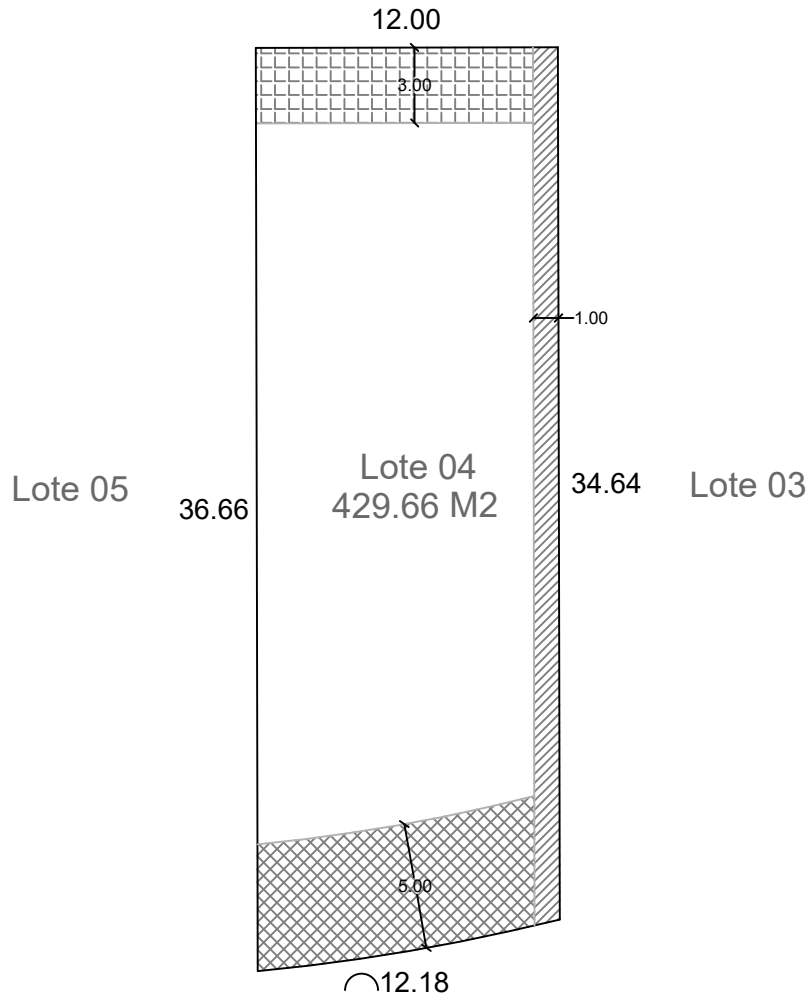

NO SE PERMITE CONSTRUCCION DE NINGUN TIPO

NO SE PERMITE CONSTRUCCION DE NINGUN TIPO, UNICAMENTE ACCESOS VEHICULARES DE MAXIMO 7.50 MTS DE ANCHO Y PEATONALES DE MAXIMO 1.50 MTS DE ANCHO, SE REQUIERE DEJAR EL 30% DE AREA VERDE EN ESTA ZONA

NO SE PERMITE CONSTRUCCION TECHADA, A UNA ALTURA MAYOR A 3.50 MTS CON TODO Y CABALLETES.

Norte Mérida

Circuito Interior

DESARROLLO

MIRADOR

PRIVADA NORTE

NORTE

UBICACIÓN