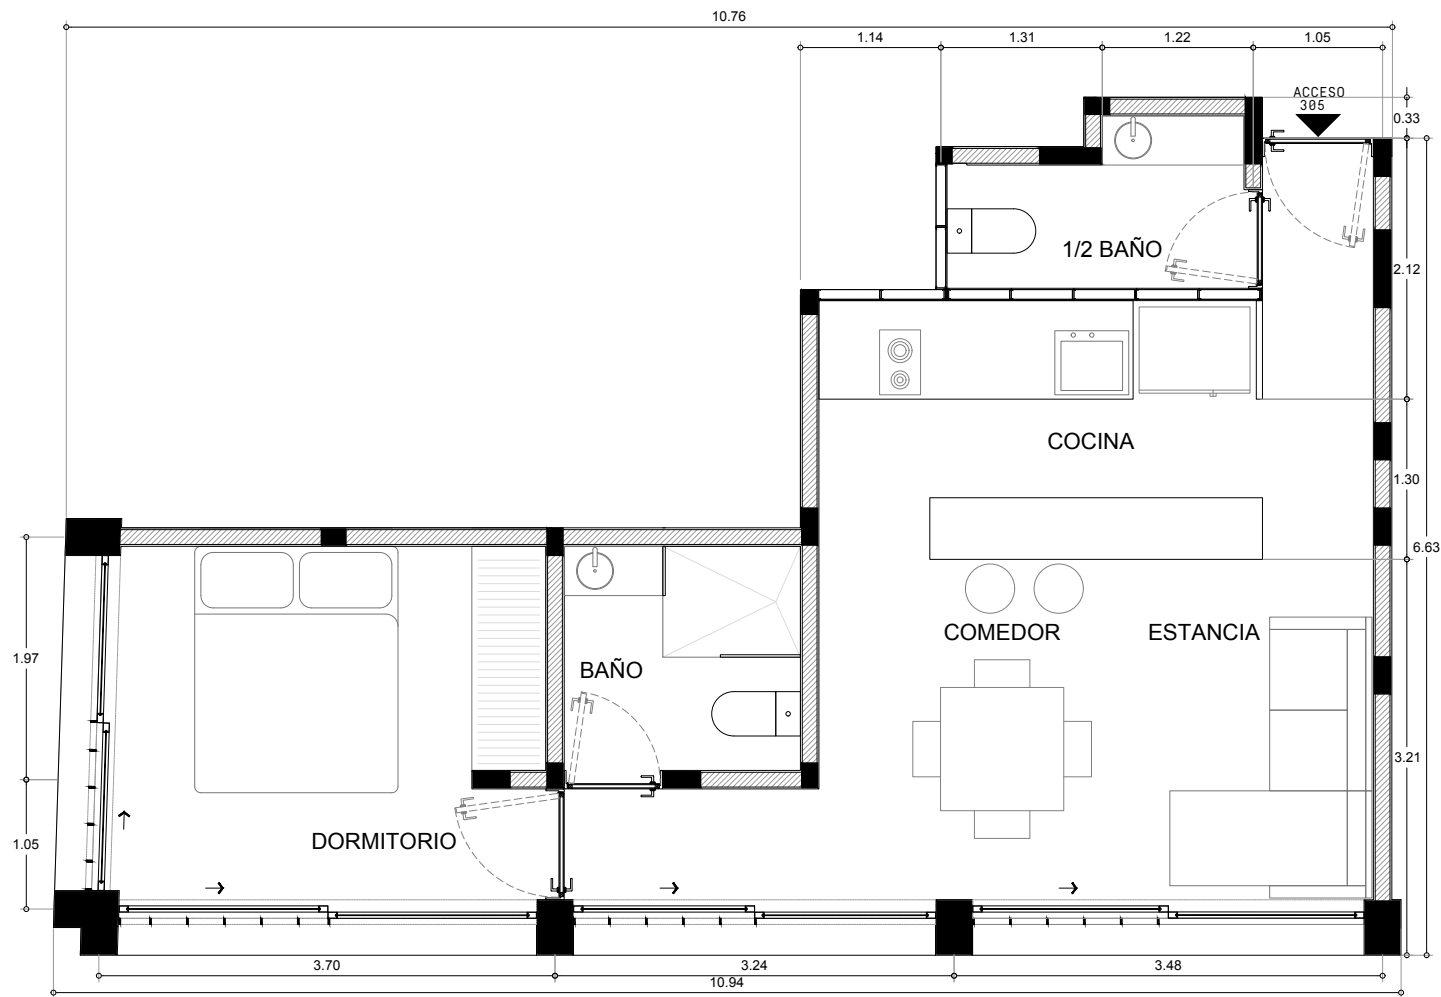

PLANTA NIVEL 3 - DEPARTAMENTO 305
 N.P.T. +13.95

01 PLANTA NIVEL 3 - DEPARTAMENTO 305
 ESCALA 1:25

DEPARTAMENTO
 305

INTERIOR M2	TERRAZA IRV. M2	T. JARDÍN M2	ROOF G.	TOTAL M2
50.37	-	-	-	50.37