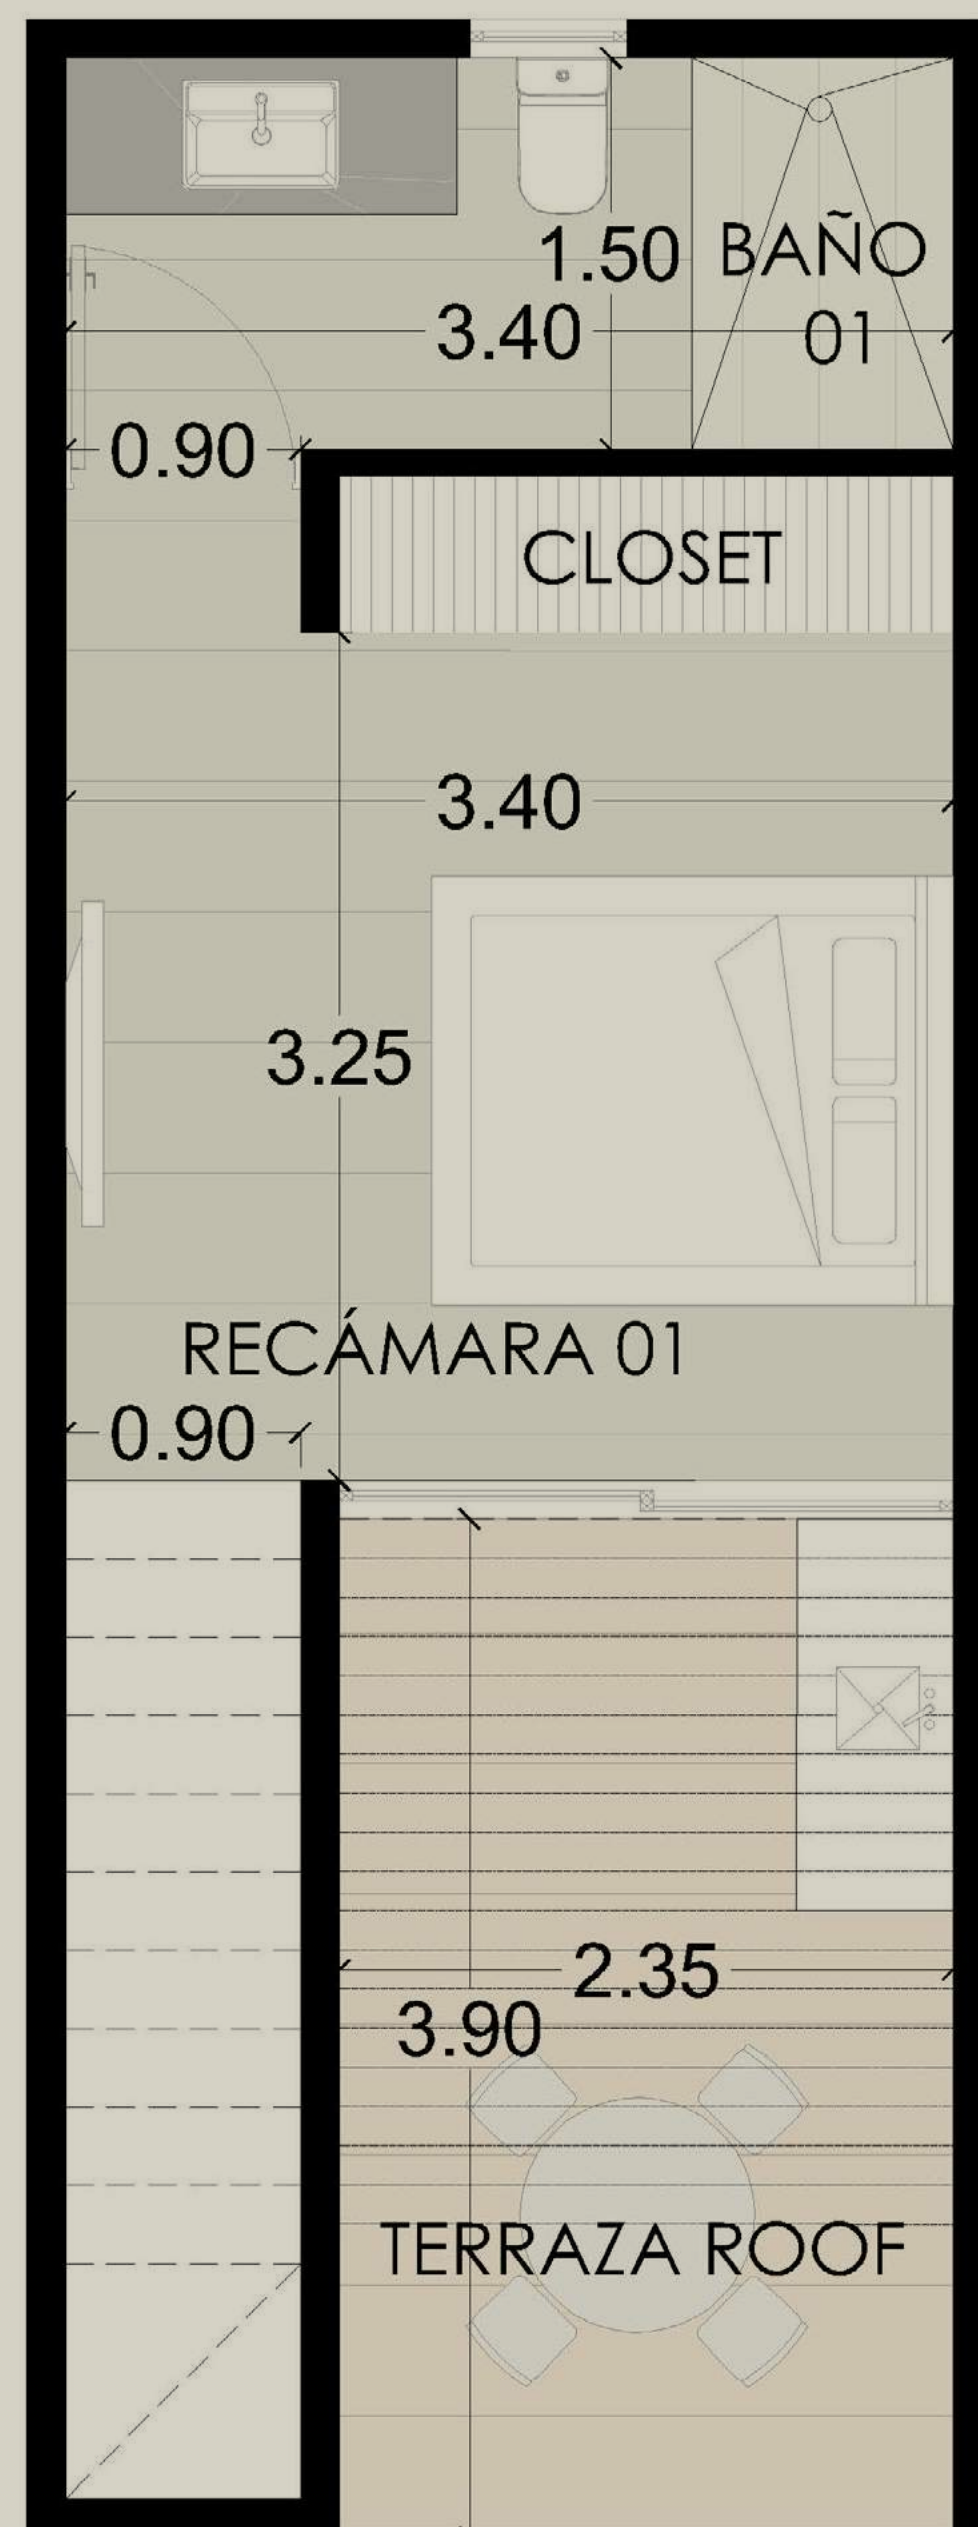

VIDA ALTA

63 M2
74 UNIDADES

EQUIPADA CON:

- Espacio para clóset.
- Cancel fijo en baño.
- Parrilla eléctrica
- Calentador eléctrico.
- Gavetas inferiores en cocina.

***RECÁMARA EN SEGUNDO NIVEL
CON BAÑO**

*COCINA

*COMEDOR

*SALA

*BAÑO DE VISITAS

*ÁREA DE LAVADO

*TERRAZA ROOF

TODAS LAS IMÁGENES SON ILUSTRATIVAS Y ESTÁN SUJETAS A CAMBIOS REALIZADOS AL PROYECTO.