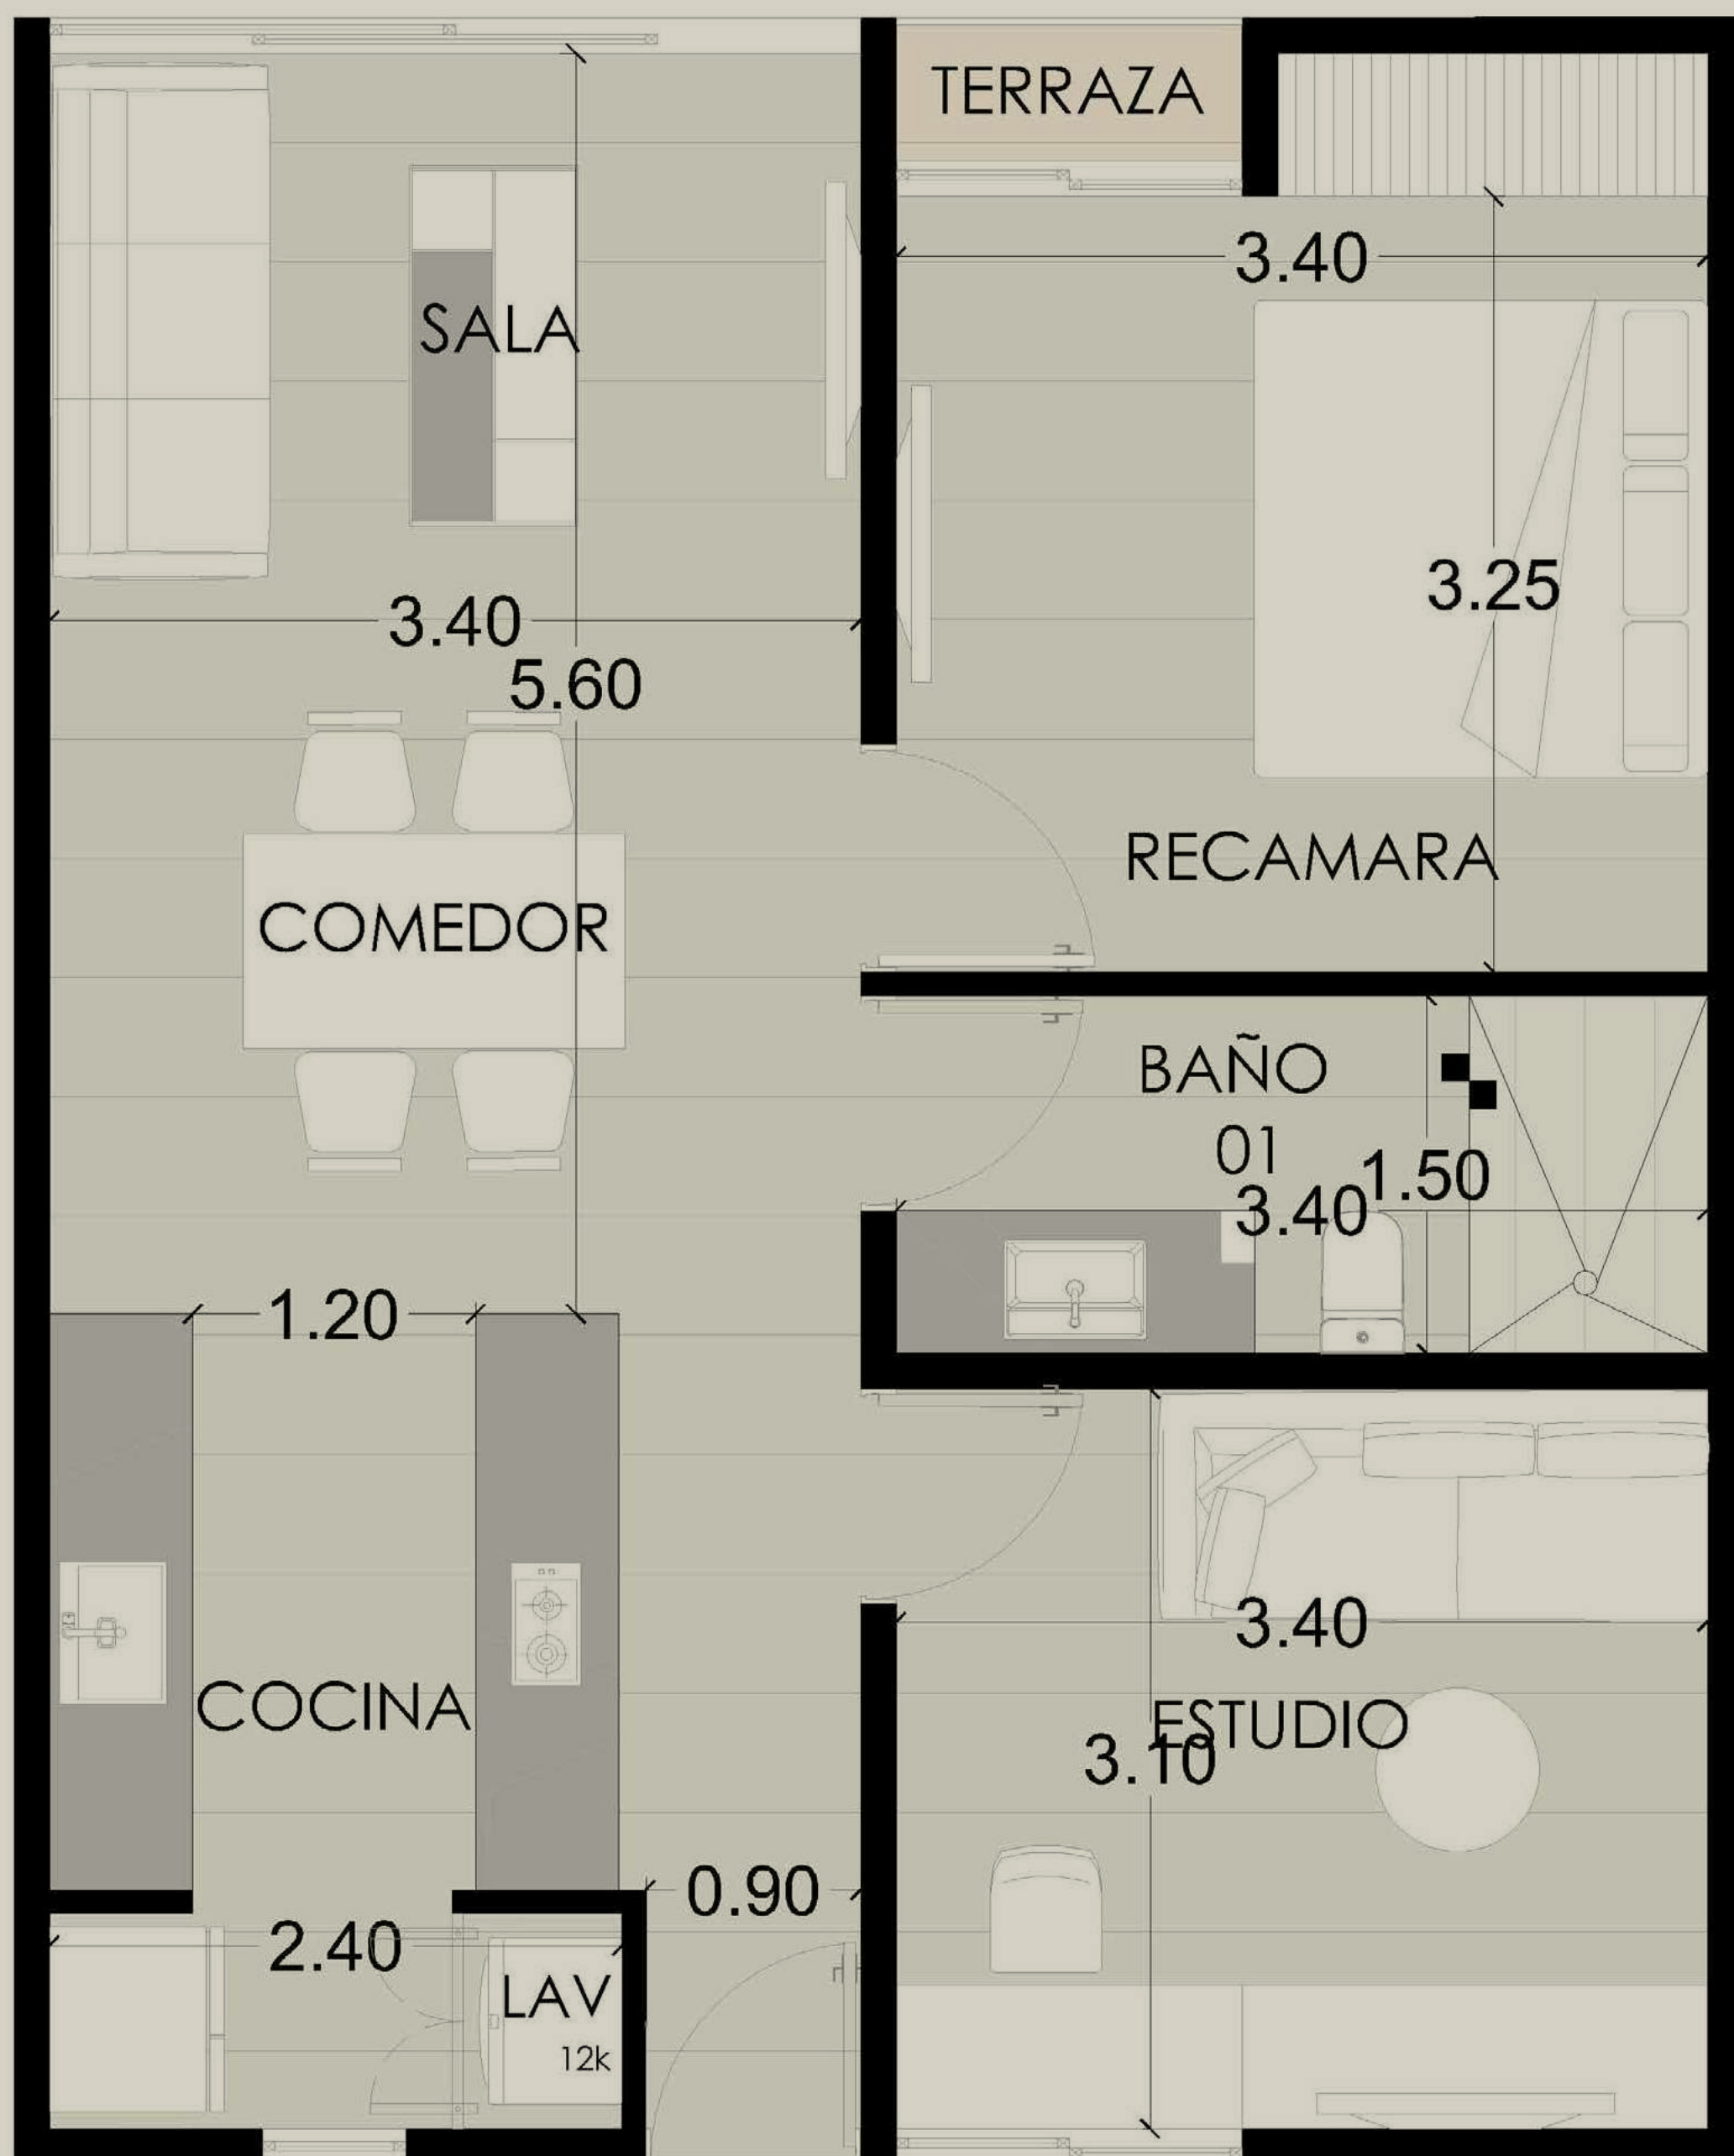

VIDA CALMA

64.5 M2
77 UNIDADES

EQUIPADA CON:

- Espacio para clóset.
- Cancel fijo en baño.
- Parrilla eléctrica
- Calentador eléctrico.
- Gavetas inferiores en cocina.

- **RECÁMARA**
- **ESTUDIO / FLEX**
- **COCINA**
- **COMEDOR**
- **SALA**
- **BAÑO COMPLETO**
- **ÁREA DE LAVADO**
- **TERRAZA**

TODAS LAS IMÁGENES SON ILUSTRATIVAS Y ESTÁN SUJETAS A CAMBIOS REALIZADOS AL PROYECTO.