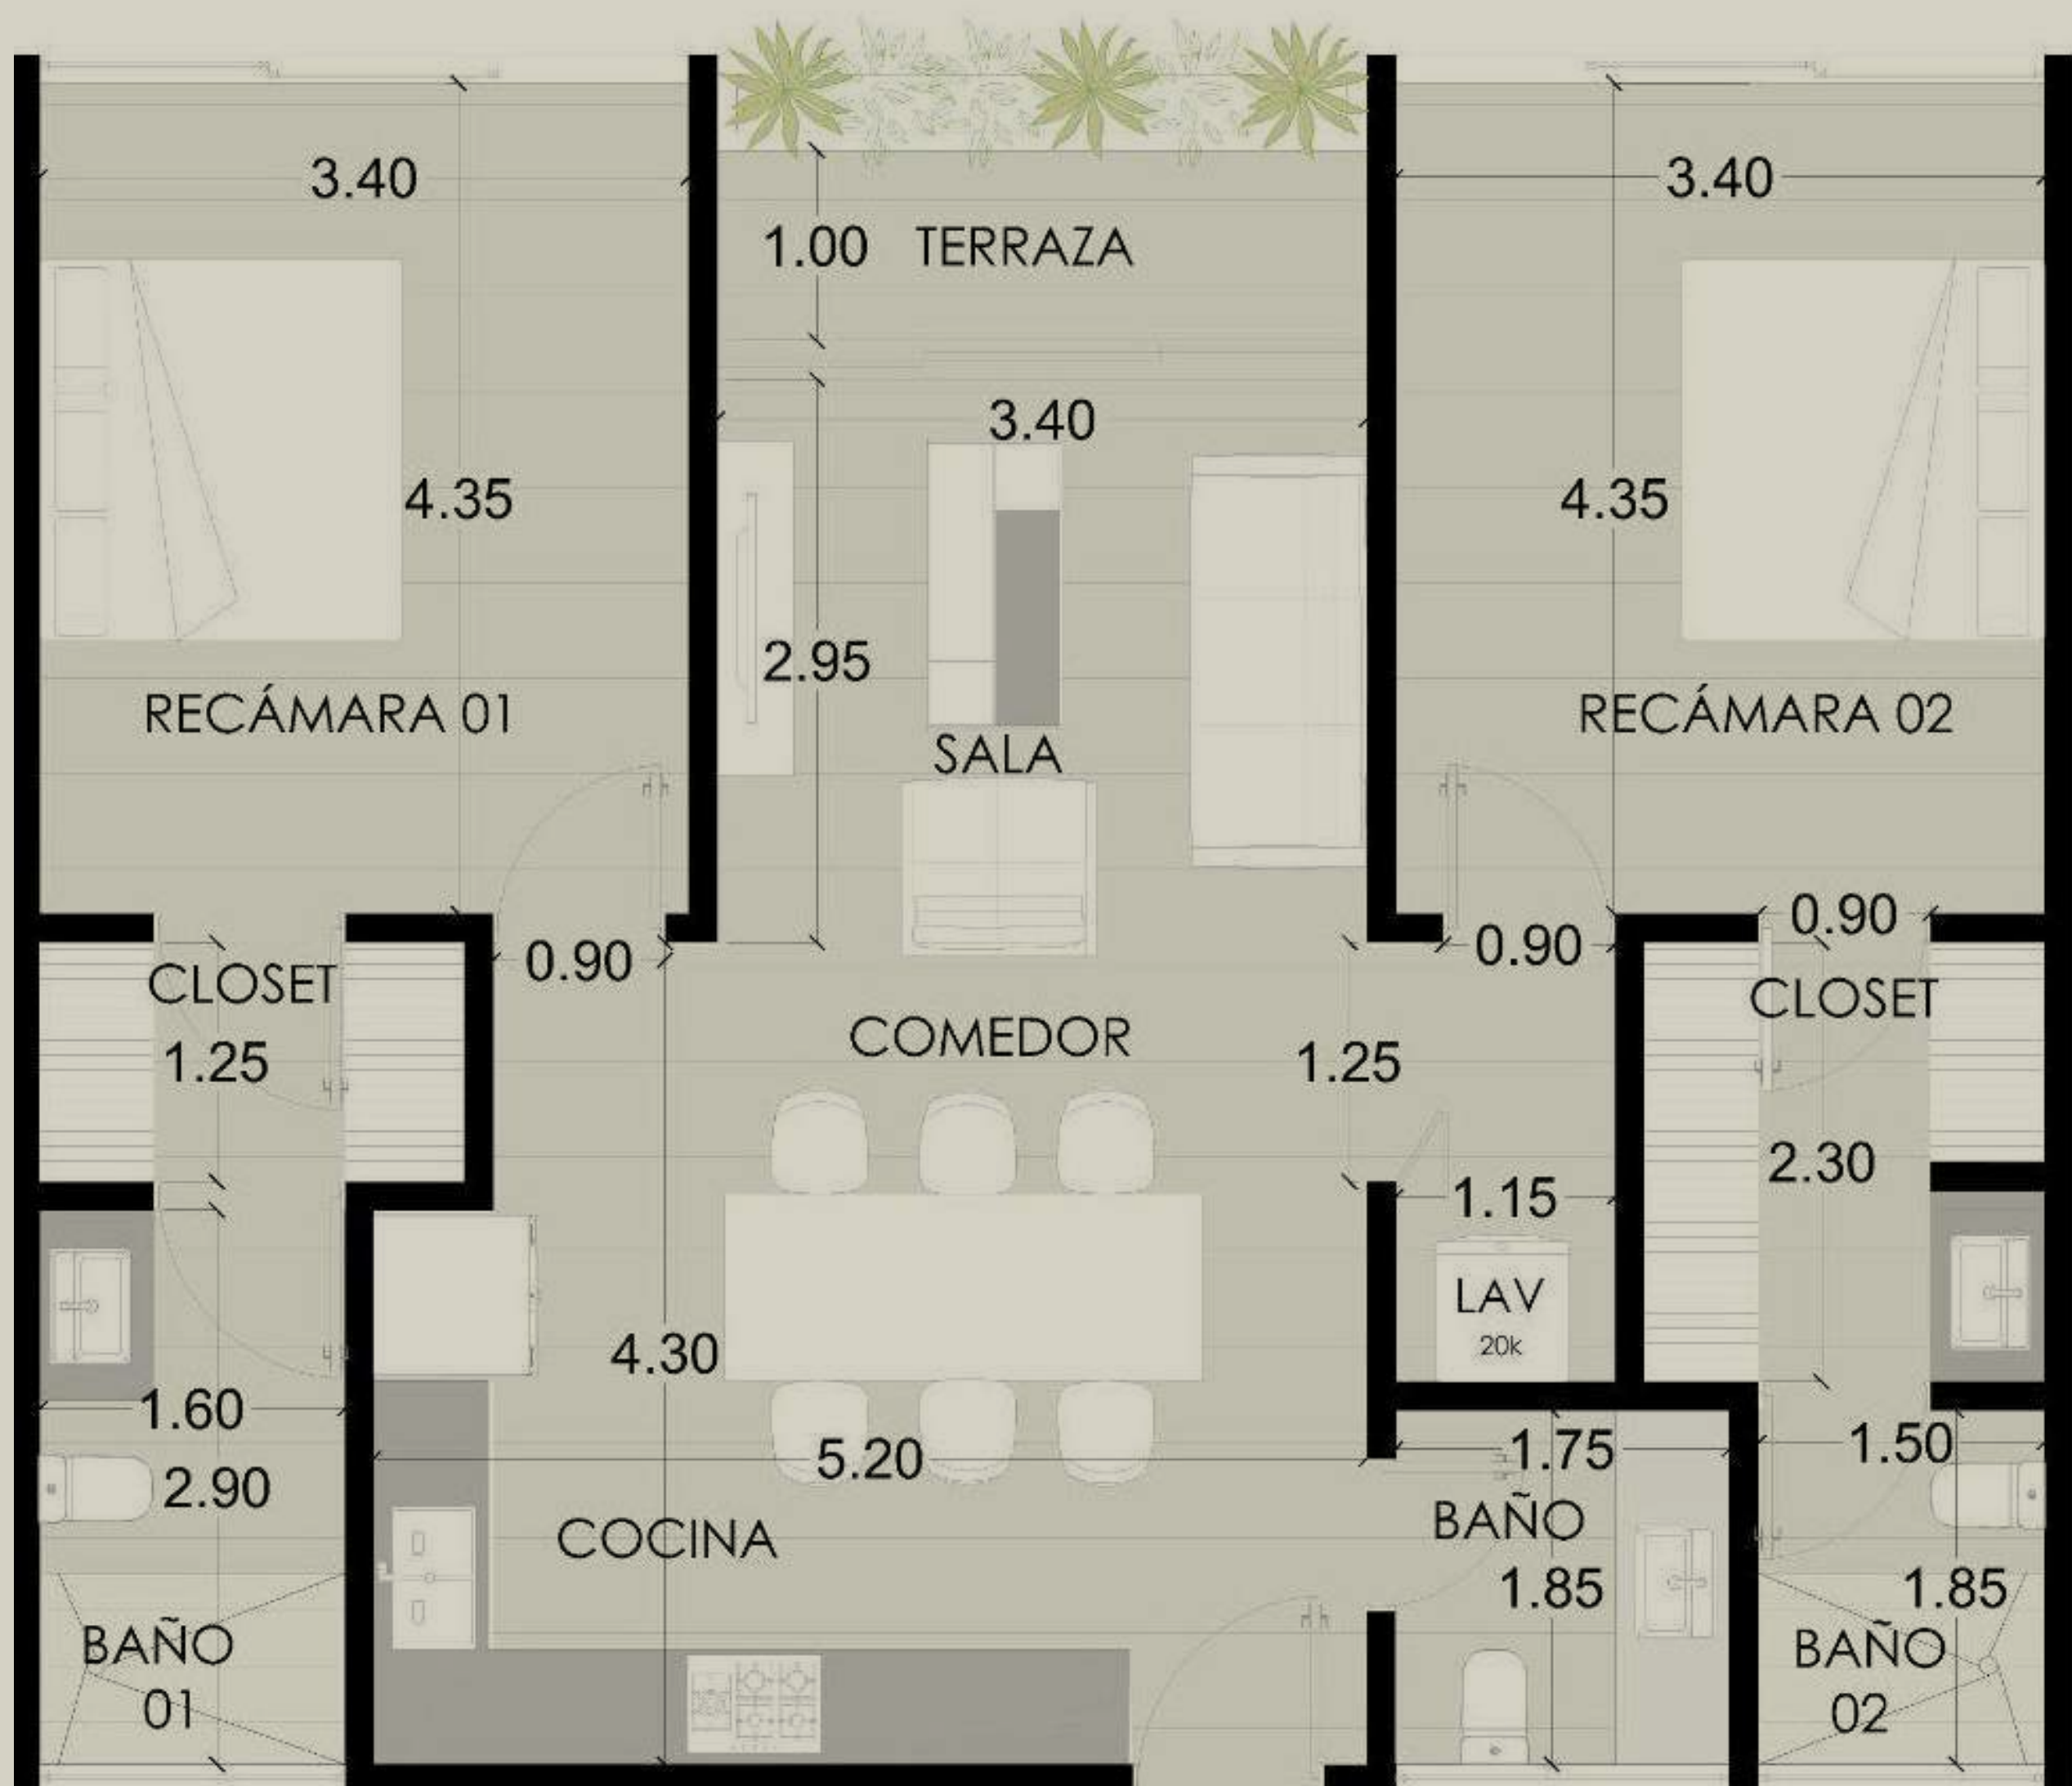

VIDA PLENA

86 M2
70 UNIDADES

EQUIPADA CON:

- Espacios para clóset vestidor.
- Cancel fijo en baño.
- Parrilla eléctrica
- Calentador eléctrico.
- Gavetas inferiores en cocina.

***2 RECÁMARAS CON BAÑO**

***COCINA**

***COMEDOR**

***SALA**

***BAÑO DE VISITAS**

***ÁREA DE LAVADO**

***TERRAZA**

TODAS LAS IMÁGENES SON ILUSTRATIVAS Y ESTÁN SUJETAS A CAMBIOS REALIZADOS AL PROYECTO.

TIPO A

VIDA PLENA

TODAS LAS IMÁGENES SON ILUSTRATIVAS Y ESTÁN SUJETAS A CAMBIOS REALIZADOS AL PROYECTO.

TODAS LAS IMÁGENES SON ILUSTRATIVAS Y ESTÁN SUJETAS A CAMBIOS REALIZADOS AL PROYECTO.

VIDA CALMA

64.5 M2
77 UNIDADES

EQUIPADA CON: