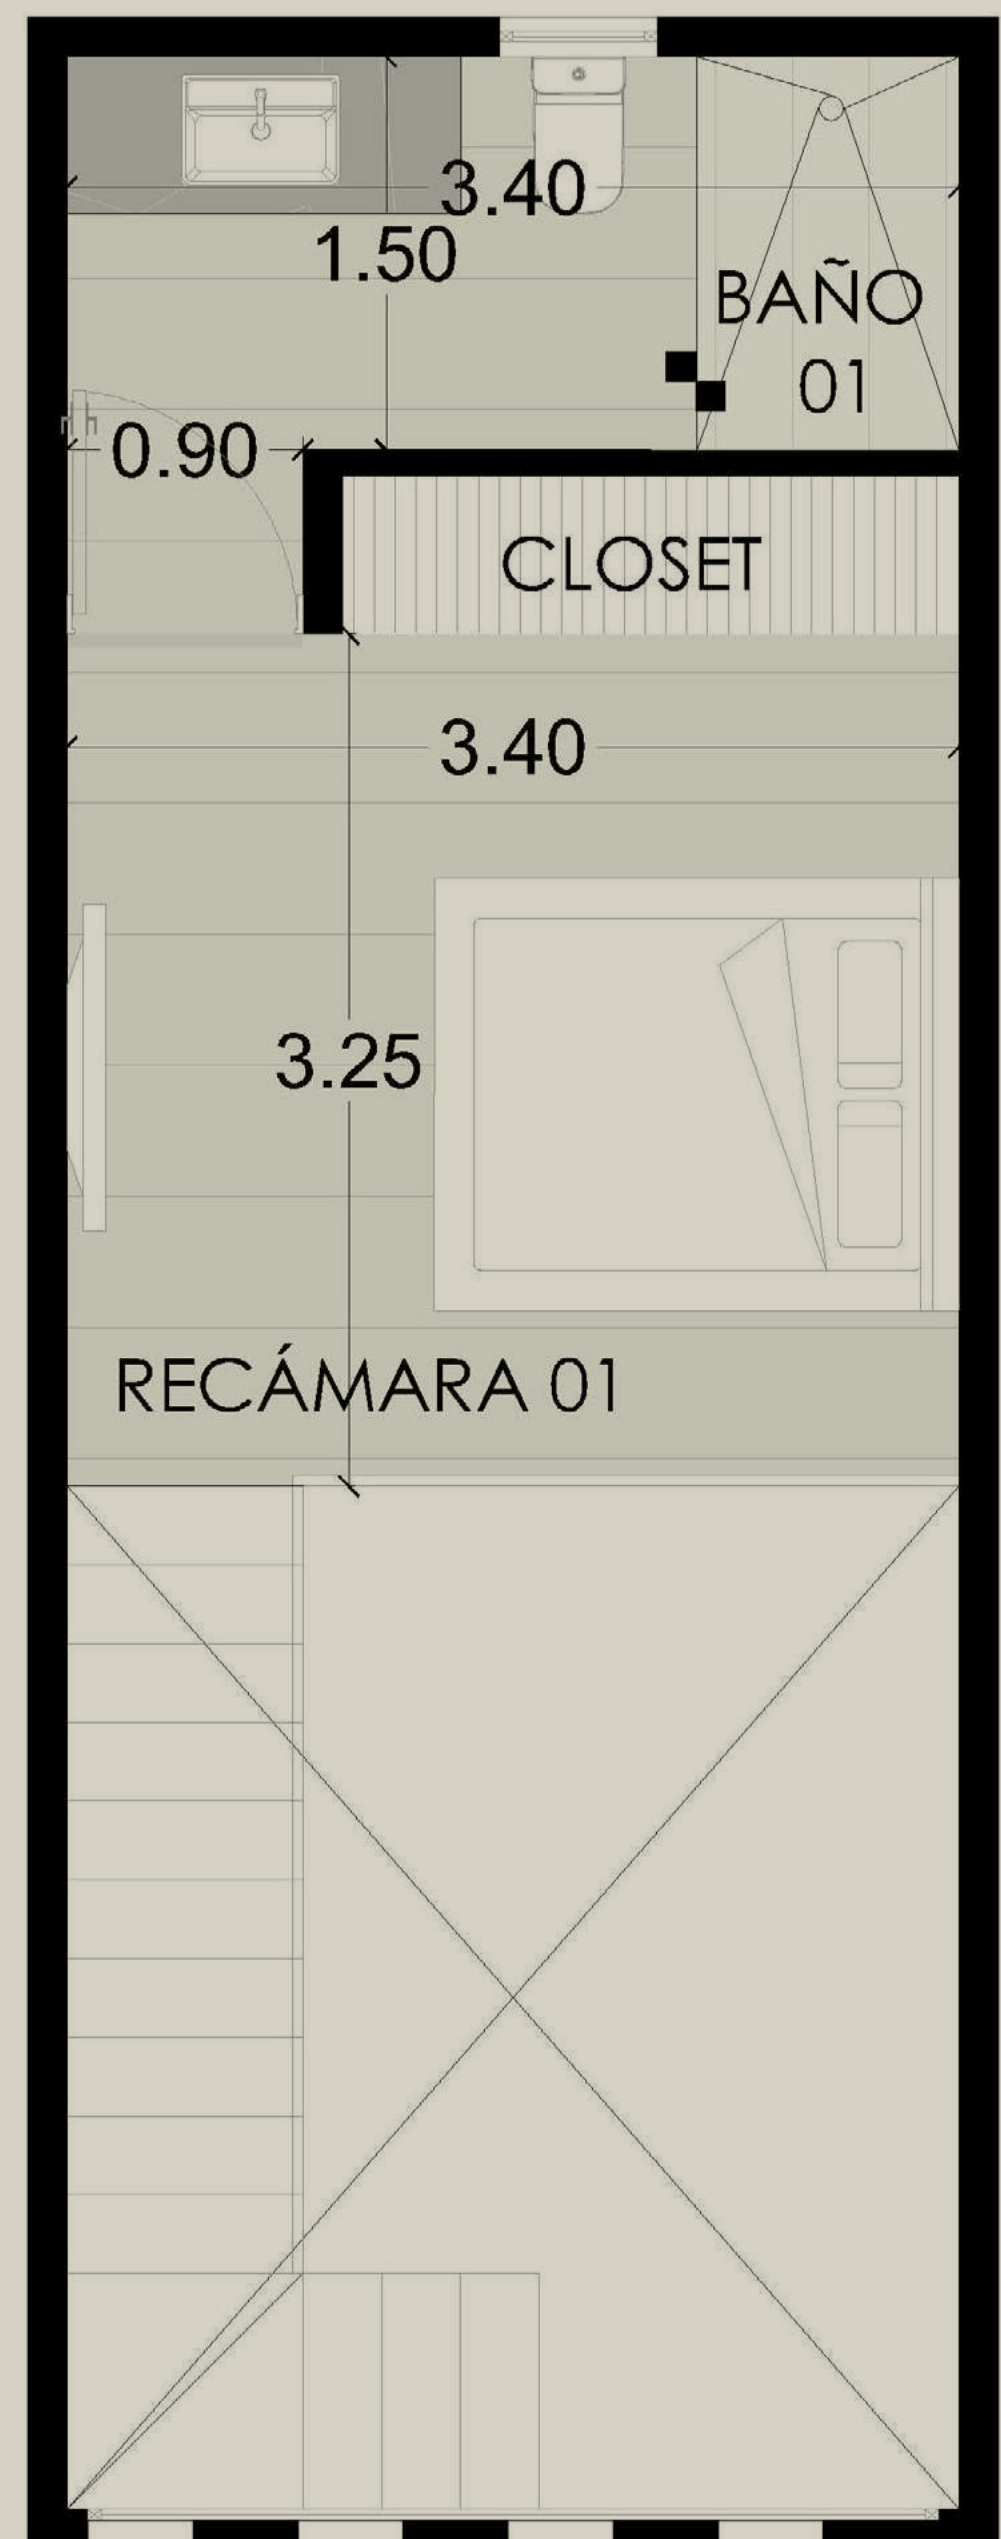

- Espacio para clóset.
- Cancel fijo en baño.
- Parrilla eléctrica
- Calentador eléctrico.
- Gavetas inferiores en cocina.

- * **RECÁMARA**
- * **ESTUDIO / FLEX**
- * **COCINA**
- * **COMEDOR**
- * **SALA**
- * **BAÑO COMPLETO**
- * **ÁREA DE LAVADO**
- * **TERRAZA**

VIDA QUIETA

55 M2
6 UNIDADES

EQUIPADA CON:

- Espacio para clóset.
- Cancel fijo en baño.
- Parrilla eléctrica
- Calentador eléctrico.
- Gavetas inferiores en cocina.

***RECÁMARA EN SEGUNDO NIVEL
CON BAÑO**

***COCINA**

***COMEDOR**

***SALA**

***BAÑO DE VISITAS**

***ÁREA DE LAVADO**

TODAS LAS IMÁGENES SON ILUSTRATIVAS Y ESTÁN SUJETAS A CAMBIOS REALIZADOS AL PROYECTO.

LOFT A

VIDA QUIETA