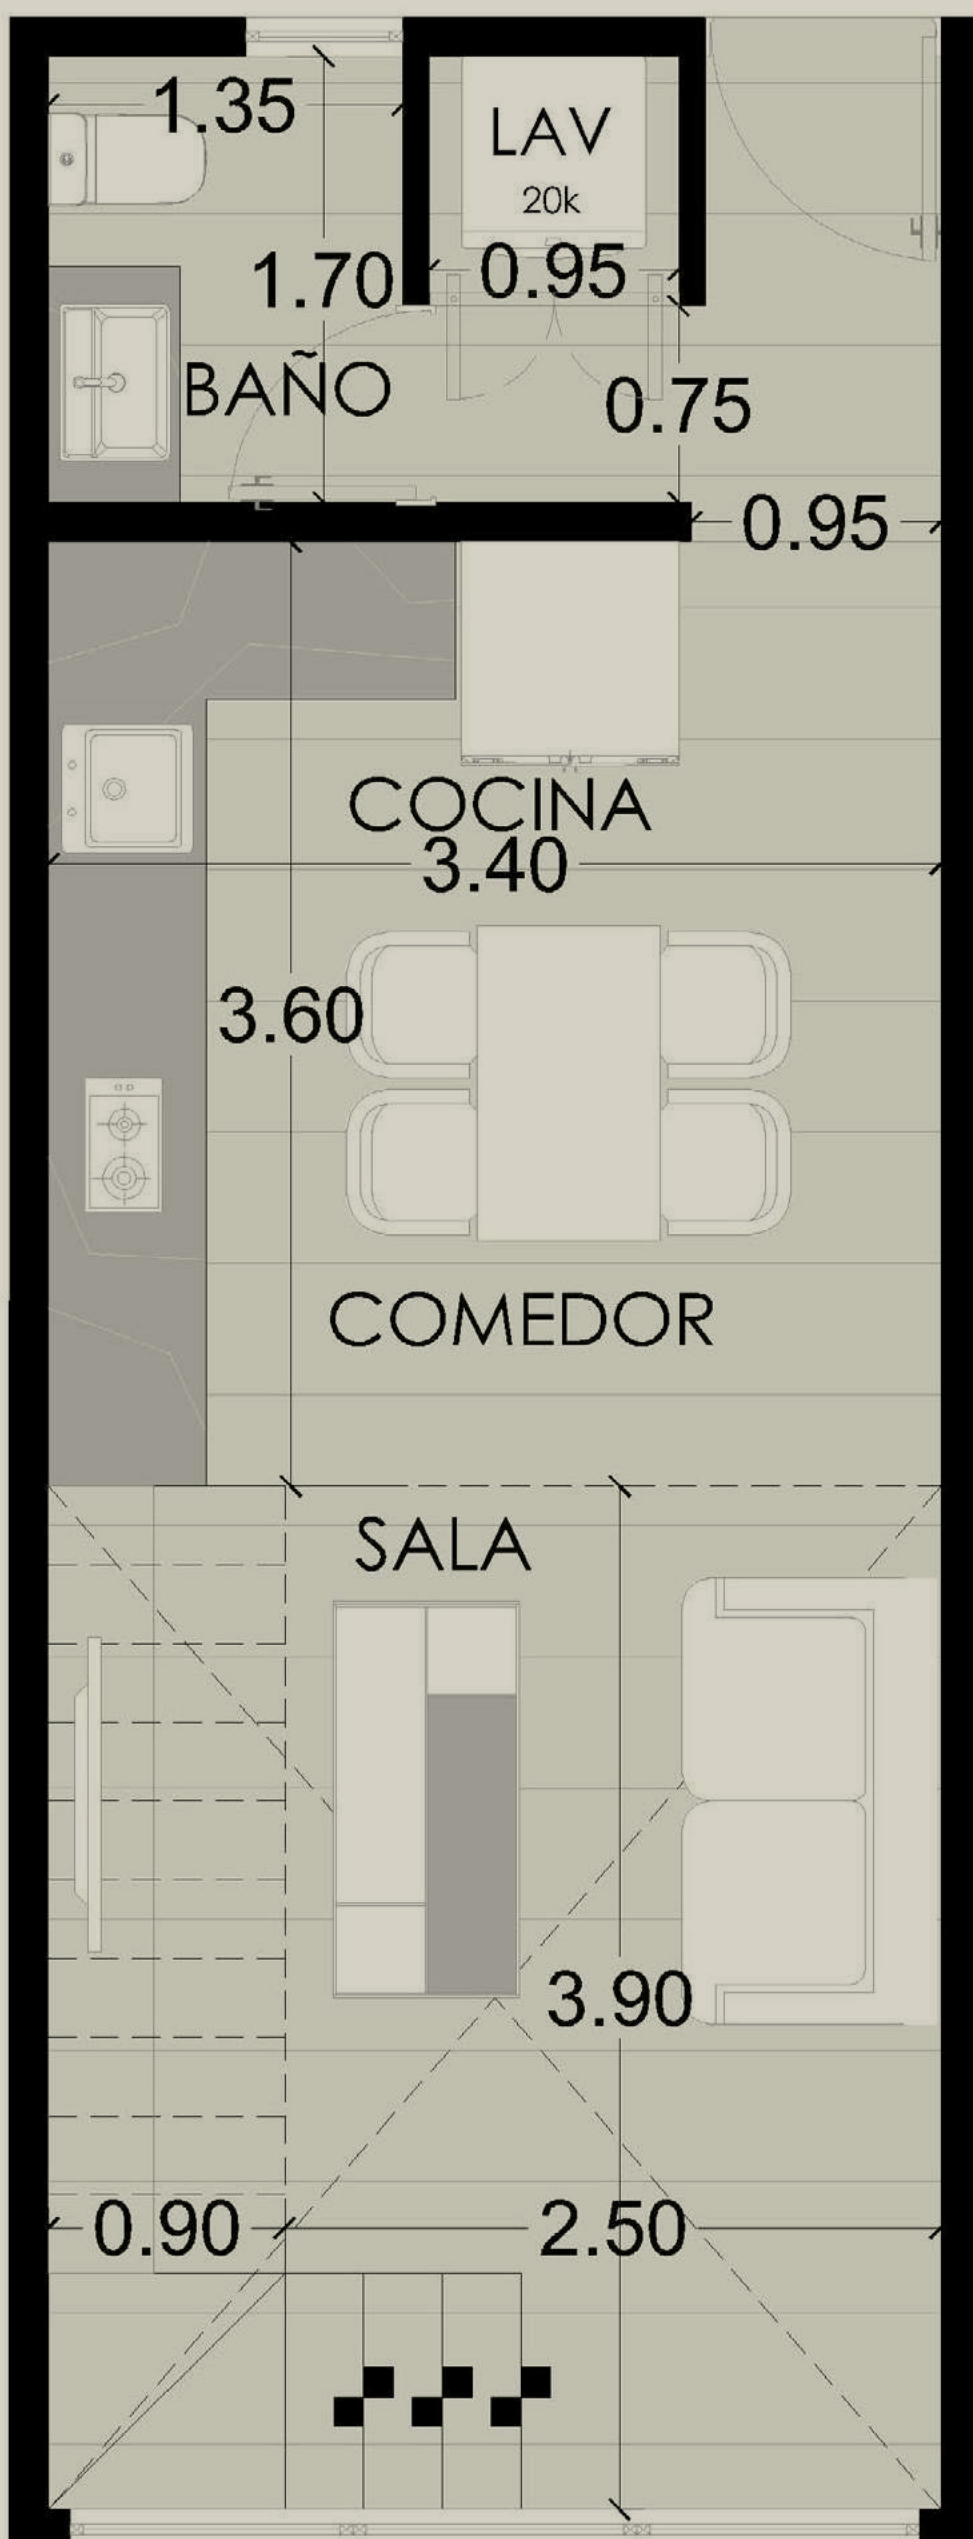

- Espacio para clóset.
- Cancel fijo en baño.
- Parrilla eléctrica
- Calentador eléctrico.
- Gavetas inferiores en cocina.

- * **RECÁMARA**
- * **ESTUDIO / FLEX**
- * **COCINA**
- * **COMEDOR**
- * **SALA**
- * **BAÑO COMPLETO**
- * **ÁREA DE LAVADO**
- * **TERRAZA**

VIDA QUIETA

55 M2
6 UNIDADES

EQUIPADA CON:

- Espacio para clóset.
- Cancel fijo en baño.
- Parrilla eléctrica
- Calentador eléctrico.
- Gavetas inferiores en cocina.

***RECÁMARA EN SEGUNDO NIVEL
CON BAÑO**

***COCINA**

***COMEDOR**

***SALA**

***BAÑO DE VISITAS**

***ÁREA DE LAVADO**

TODAS LAS IMÁGENES SON ILUSTRATIVAS Y ESTÁN SUJETAS A CAMBIOS REALIZADOS AL PROYECTO.

LOFT A

VIDA QUIETA