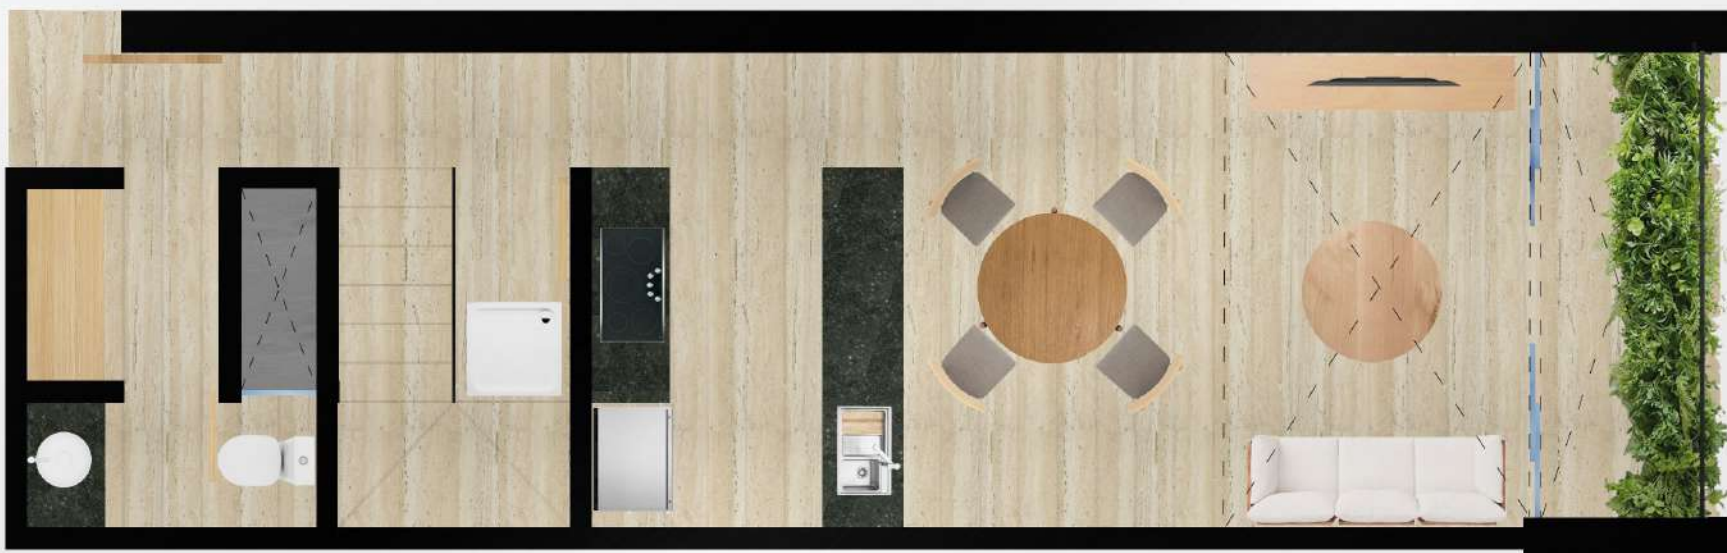

DEPARTAMENTOS SABBIA SODZIL NORTE

DEPARTAMENTO TIPO CASONA 76.30 M2

DEPARTAMENTOS SABBIA SODZIL NORTE

DEPARTAMENTO TIPO LOFT CON PATIO INTERIOR Y CLOSET VESTIDOR 95.21 M2

DEPARTAMENTOS SABBIA SODZIL NORTE

DEPARTAMENTO TIPO LOFT CON PATIO INTERIOR Y CLOSET DE PARED 87.79 M2

DEPARTAMENTOS SABBIA SODZIL NORTE

DEPARTAMENTO TIPO STUDIO 49.63 M2

DEPARTAMENTOS SABBIA SODZIL NORTE
DEPARTAMENTO TIPO LOFT CON BALCÓN Y CLOSET VESTIDOR 95.21 M2

DEPARTAMENTOS SABBIA SODZIL NORTE
DEPARTAMENTO TIPO LOFT CON BALCÓN Y CLOSET DE PARED 87.79 M2