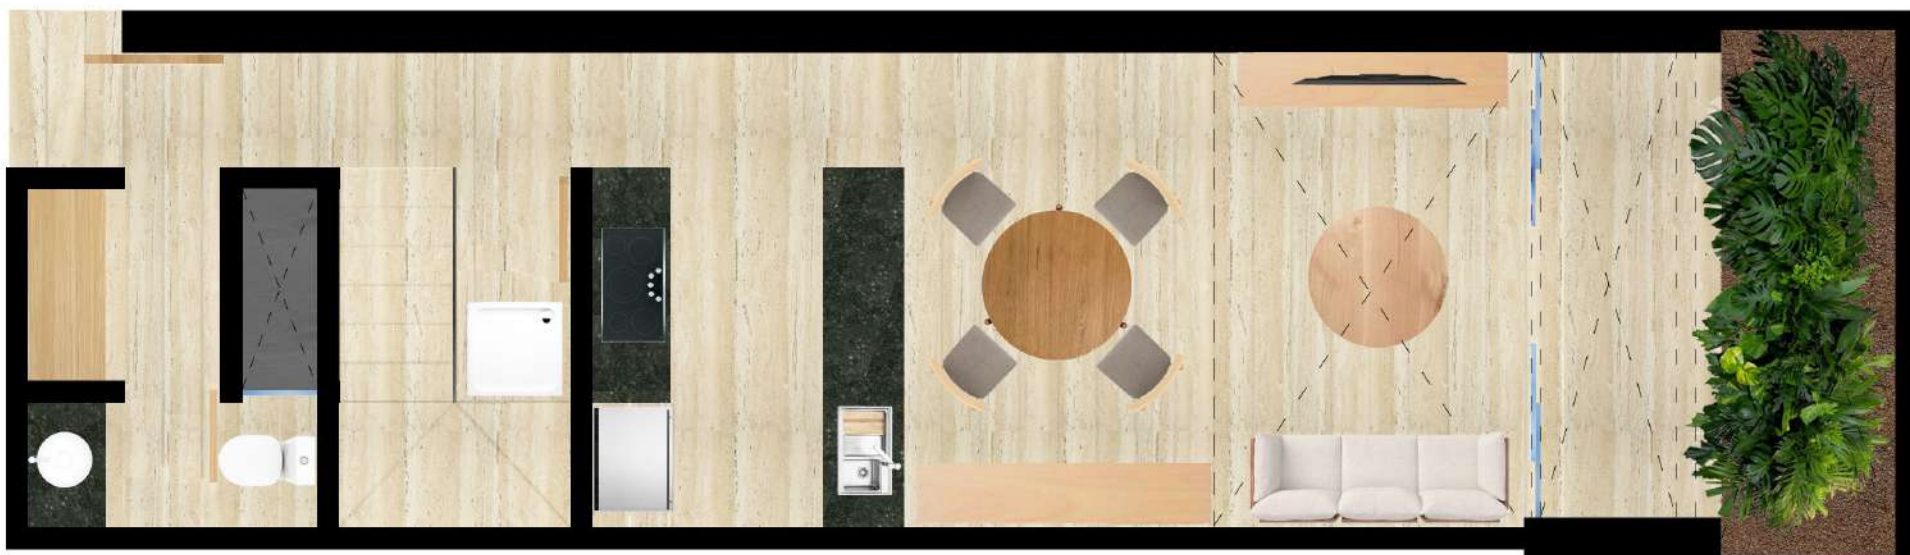

DEPARTAMENTOS SABBIA SODZIL NORTE

DEPARTAMENTO TIPO CASONA 76.30 M2

DEPARTAMENTOS SABBIA SODZIL NORTE

DEPARTAMENTO TIPO LOFT CON PATIO INTERIOR Y CLOSET VESTIDOR 95.21 M2

DEPARTAMENTOS SABBIA SODZIL NORTE

DEPARTAMENTO TIPO LOFT CON PATIO INTERIOR Y CLOSET DE PARED 87.79 M2

DEPARTAMENTOS SABBIA SODZIL NORTE

DEPARTAMENTO TIPO STUDIO 49.63 M2

DEPARTAMENTOS SABBIA SODZIL NORTE
DEPARTAMENTO TIPO LOFT CON BALCÓN Y CLOSET VESTIDOR 95.21 M2

DEPARTAMENTOS SABBIA SODZIL NORTE
DEPARTAMENTO TIPO LOFT CON BALCÓN Y CLOSET DE PARED 87.79 M2