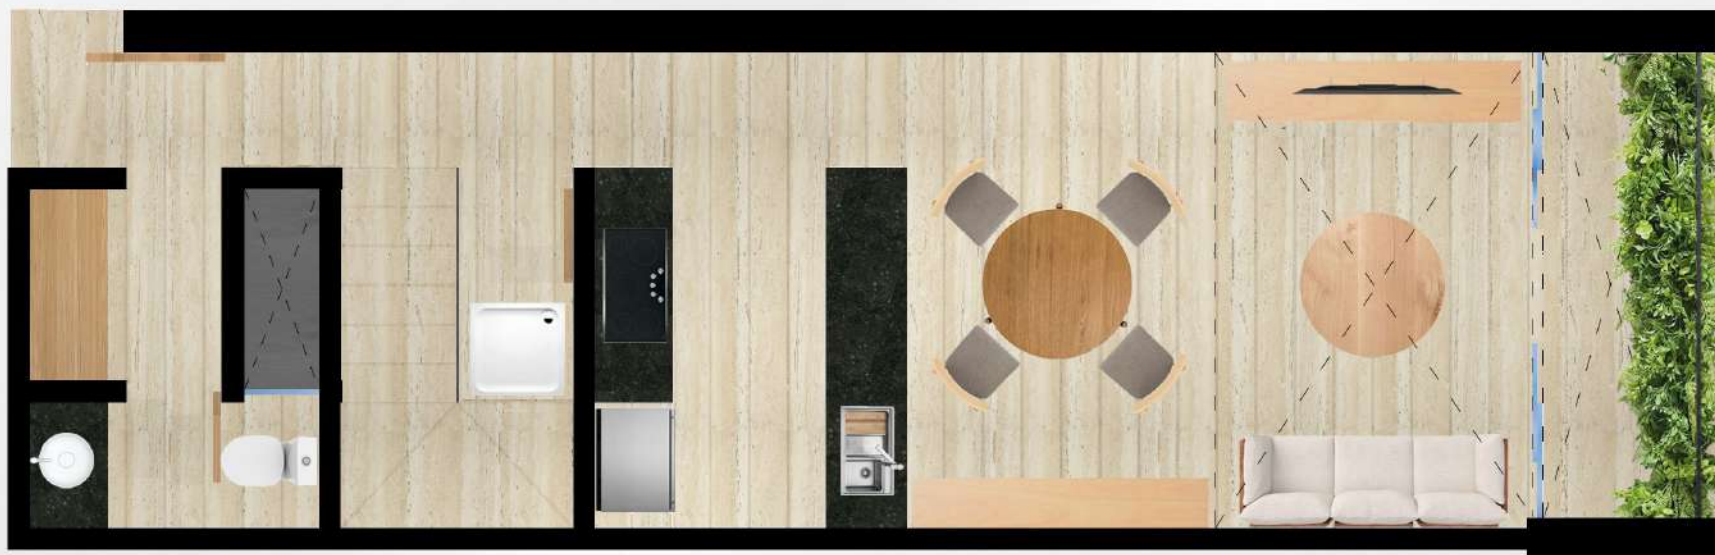

DEPARTAMENTOS SABBIA SODZIL NORTE

DEPARTAMENTO TIPO CASONA 76.30 M2

DEPARTAMENTOS SABBIA SODZIL NORTE

DEPARTAMENTO TIPO LOFT CON PATIO INTERIOR Y CLOSET VESTIDOR 95.21 M2

DEPARTAMENTOS SABBIA SODZIL NORTE

DEPARTAMENTO TIPO LOFT CON PATIO INTERIOR Y CLOSET DE PARED 87.79 M2

DEPARTAMENTOS SABBIA SODZIL NORTE

DEPARTAMENTO TIPO STUDIO 49.63 M2

DEPARTAMENTOS SABBIA SODZIL NORTE
DEPARTAMENTO TIPO LOFT CON BALCÓN Y CLOSET VESTIDOR 95.21 M2

DEPARTAMENTOS SABBIA SODZIL NORTE
DEPARTAMENTO TIPO LOFT CON BALCÓN Y CLOSET DE PARED 87.79 M2