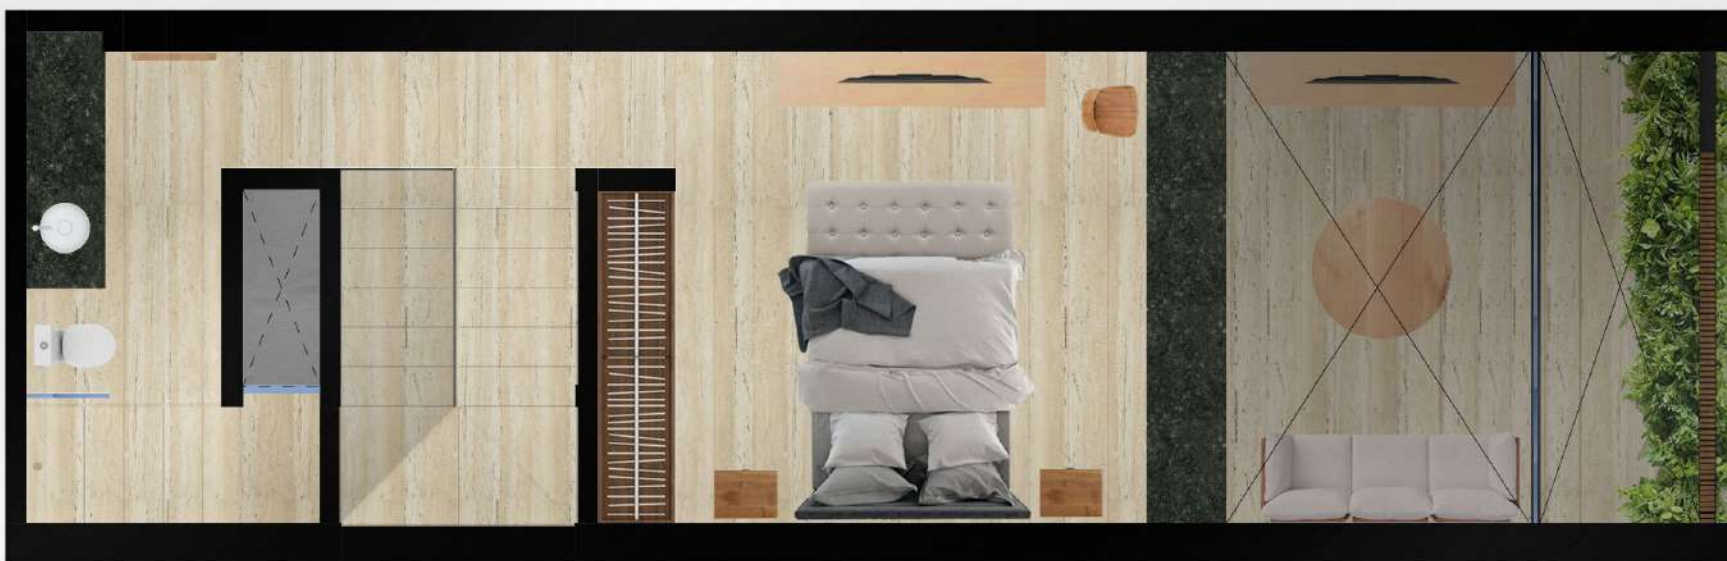

DEPARTAMENTOS SABBIA SODZIL NORTE

DEPARTAMENTO TIPO CASONA 76.30 M2

DEPARTAMENTOS SABBIA SODZIL NORTE

DEPARTAMENTO TIPO LOFT CON PATIO INTERIOR Y CLOSET VESTIDOR 95.21 M2

DEPARTAMENTOS SABBIA SODZIL NORTE

DEPARTAMENTO TIPO LOFT CON PATIO INTERIOR Y CLOSET DE PARED 87.79 M2

DEPARTAMENTOS SABBIA SODZIL NORTE

DEPARTAMENTO TIPO STUDIO 49.63 M2

DEPARTAMENTOS SABBIA SODZIL NORTE
DEPARTAMENTO TIPO LOFT CON BALCÓN Y CLOSET VESTIDOR 95.21 M2

DEPARTAMENTOS SABBIA SODZIL NORTE
DEPARTAMENTO TIPO LOFT CON BALCÓN Y CLOSET DE PARED 87.79 M2