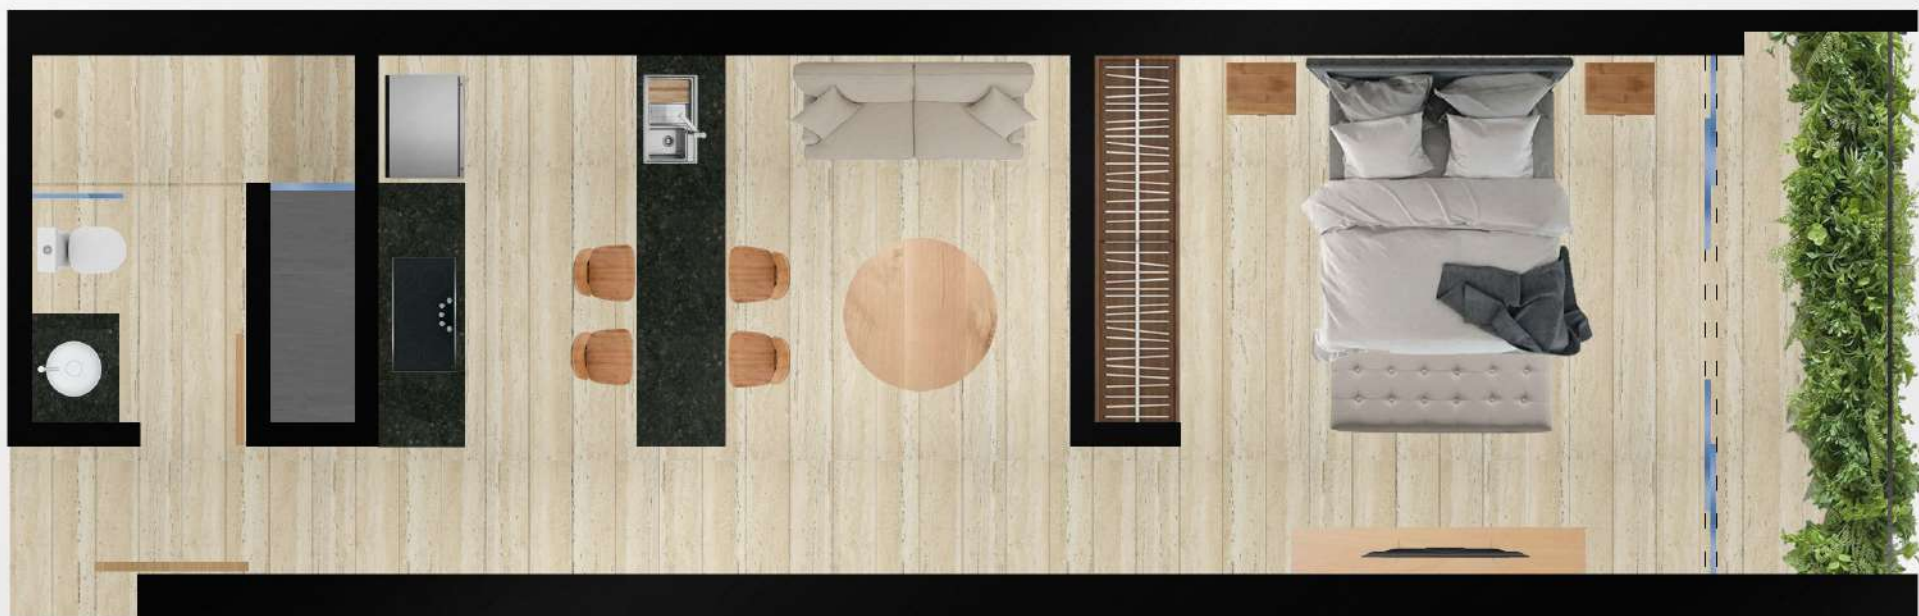

DEPARTAMENTOS SABBIA SODZIL NORTE

DEPARTAMENTO TIPO CASONA 76.30 M2

DEPARTAMENTOS SABBIA SODZIL NORTE

DEPARTAMENTO TIPO LOFT CON PATIO INTERIOR Y CLOSET VESTIDOR 95.21 M2

DEPARTAMENTOS SABBIA SODZIL NORTE

DEPARTAMENTO TIPO LOFT CON PATIO INTERIOR Y CLOSET DE PARED 87.79 M2

DEPARTAMENTOS SABBIA SODZIL NORTE

DEPARTAMENTO TIPO STUDIO 49.63 M2

DEPARTAMENTOS SABBIA SODZIL NORTE
DEPARTAMENTO TIPO LOFT CON BALCÓN Y CLOSET VESTIDOR 95.21 M2

DEPARTAMENTOS SABBIA SODZIL NORTE
DEPARTAMENTO TIPO LOFT CON BALCÓN Y CLOSET DE PARED 87.79 M2