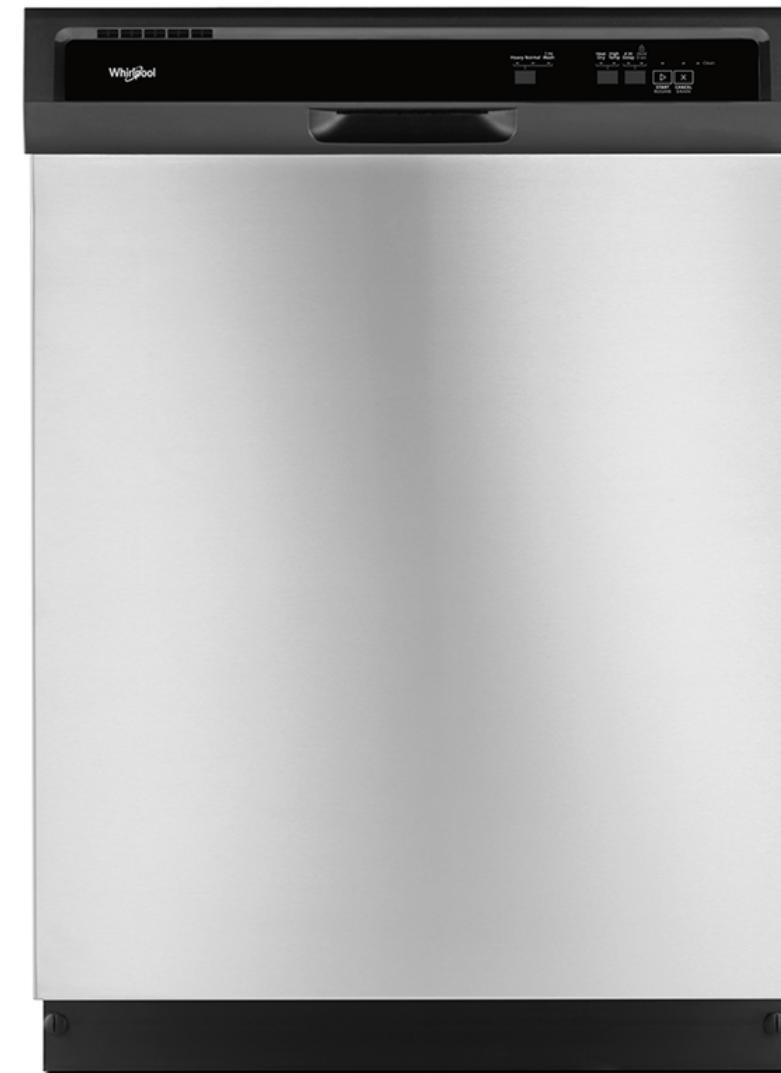

COCINA

ELECTRODOMESTICOS

WHIRLPOOL