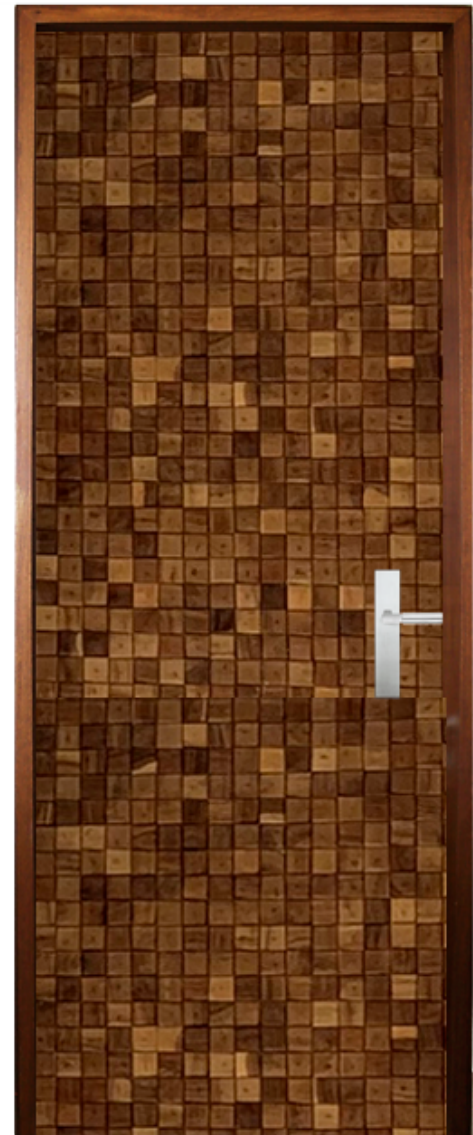

TORRES 4 Y 5

ACABADOS Y
MATERIALES

FACHADAS

PINTURA BLANCO MATE
PRISA SPORT

PIEDRA LAJA
COLOR BLANCO GALARZA

BARANDAL DE CRISTAL
ALUMINIO ACBADO
BLANCOSATINADO,
CISTAL 6MM

INTERIORES

MUROS
PINTURA BLANCO OSTION
PRISA SPORT

PISO INTERIOR
SANTORINI, TIPO MARMOL
RECTIFICADO, 60X120CM

PISO EXTERIOR
MONET HAYA, TIPO
MADERA, ACABADO MATE

CARPINTERIA

PUERTA PRINCIPAL
PUERTA DE PAROTA CON
ACABADO DE RELIEVE
RETICULAR
1M DE ANCHO

PUERTAS SECUNDARIAS
PUERTA DE PAROTA

CLOSETS
CLOSETS DE FORMAICA
ABADO MADERA

BAÑOS

MUROS

MUROS
PINTURA BLANCO OSTION
PRISA SPORT

MURO DE REGADERA
SANTORINI, TIPO MARMOL
RECTIFICADO, 60X120CM

MURO DE REGADERA
ICE CUBE GRAY METÁLICO

BAÑOS

PISO

PISO EN BAÑO
SANTORINI, TIPO MARMOL
RECTIFICADO, 60X120CM

PISO EN REGADERA
SANTORINI, TIPO MARMOL
EN RETÍCULA A 45°

CUBIERTA DE MUEBLE DE
BAÑO
GRANITO SAN GABRIEL

MUEBLE DE BAÑO
FORMAICA ACABADO
MADERA

WC
CERAMICA ESMALTADA
COLOR BLANCO