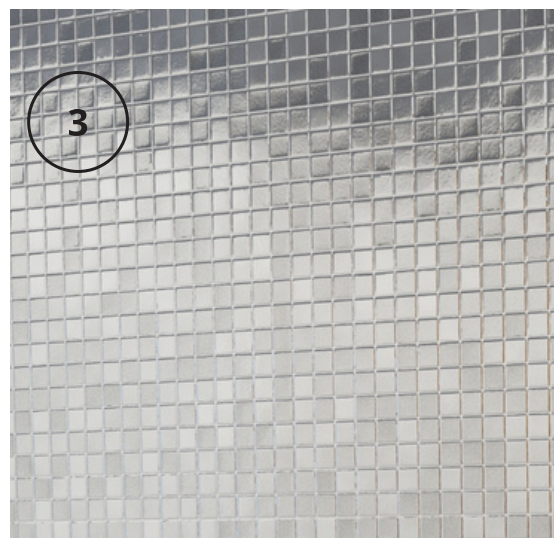

PISO INTERIOR
SANTORINI, TIPO MARMOL
RECTIFICADO, 60X120CM

PISO EXTERIOR
MONET HAYA, TIPO
MADERA, ACABADO MATE

CARPINTERIA

PUERTA PRINCIPAL
PUERTA DE PAROTA CON
ACABADO DE RELIEVE
RETICULAR
1M DE ANCHO

PUERTAS SECUNDARIAS
PUERTA DE PAROTA

CLOSETS
CLOSETS DE FORMAICA
ABADO MADERA

BAÑOS

MUROS

MUROS
PINTURA BLANCO OSTION
PRISA SPORT

MURO DE REGADERA
SANTORINI, TIPO MARMOL
RECTIFICADO, 60X120CM

MURO DE REGADERA
ICE CUBE GRAY METÁLICO

BAÑOS

PISO

PISO EN BAÑO
SANTORINI, TIPO MARMOL
RECTIFICADO, 60X120CM

PISO EN REGADERA
SANTORINI, TIPO MARMOL
EN RETÍCULA A 45°

CUBIERTA DE MUEBLE DE
BAÑO
GRANITO SAN GABRIEL

MUEBLE DE BAÑO
FORMAICA ACABADO
MADERA

WC
CERAMICA ESMALTADA
COLOR BLANCO