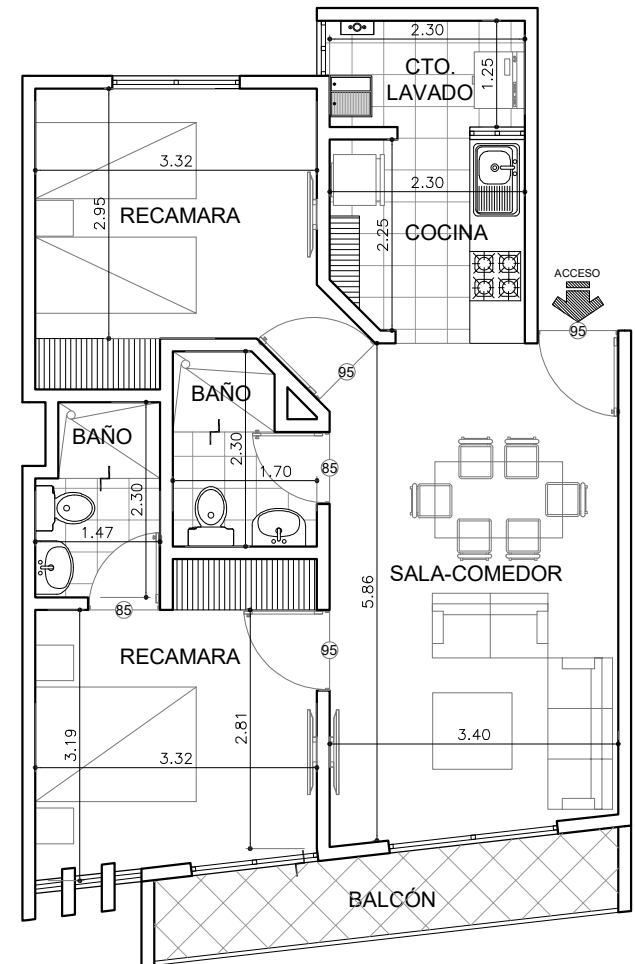

Información de áreas

Area interior: 70.74 m²
Area Balcón: 3.65 m²

Corte esquemático

Torre A

Departamento 101
Departamento 201
Departamento 301
Departamento 401
Departamento 501

Tipo de departamentos

** Todas las superficies y medidas son aproximadas
la posición, tamaño y diseño de los muebles es
solamente ilustrativo y no refleja necesariamente
el mueble de tamaño real.

Planta ubicación

Informacion de áreas

Area interior: 69.38 m²
Area Balcón: 5.76 m²

Corte esquemático

Torre A

Departamento 102
Departamento 202
Departamento 302
Departamento 402
Departamento 502

Tipo de departamentos

** Todas las superficies y medidas son aproximadas
la posición, tamaño y diseño de los muebles es
solamente ilustrativo y no refleja necesariamente
el mueble de tamaño real.

Planta ubicación

Informacion de áreas

Area interior: 63.79 m²
Area Balcón: 5.74 m²

Corte esquemático

Torre B

Departamento 101
Departamento 201
Departamento 301
Departamento 401
Departamento 501

Tipo de departamentos

** Todas las superficies y medidas son aproximadas
la posición, tamaño y diseño de los muebles es
solamente ilustrativo y no refleja necesariamente
el mueble de tamaño real.