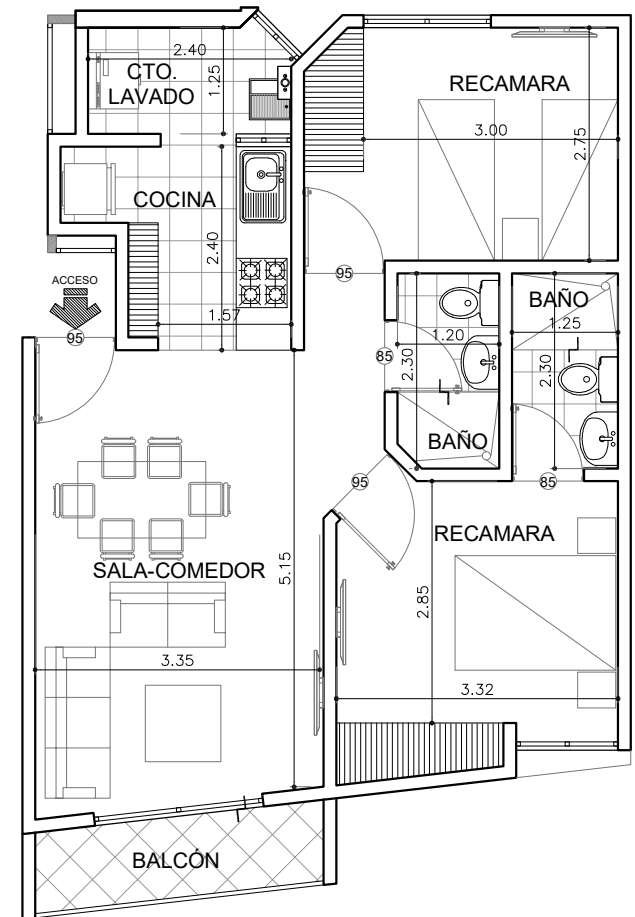

** Todas las superficies y medidas son aproximadas
la posición, tamaño y diseño de los muebles es
solamente ilustrativo y no refleja necesariamente
el mueble de tamaño real.

Planta ubicación

Informacion de áreas

Area interior: 63.79 m²
Area Balcón: 5.74 m²

Corte esquemático

Torre B

Departamento 101
Departamento 201
Departamento 301
Departamento 401
Departamento 501

Tipo de departamentos

** Todas las superficies y medidas son aproximadas
la posición, tamaño y diseño de los muebles es
solamente ilustrativo y no refleja necesariamente
el mueble de tamaño real.

Planta ubicación

Información de áreas

Area interior: 63.14 m²
Area Balcón: 3.64 m²

Corte esquemático

Torre B

Departamento 102
Departamento 202
Departamento 302
Departamento 402
Departamento 502

Tipo de departamentos

** Todas las superficies y medidas son aproximadas
la posición, tamaño y diseño de los muebles es
solamente ilustrativo y no refleja necesariamente
el mueble de tamaño real.

Planta ubicación

Información de áreas