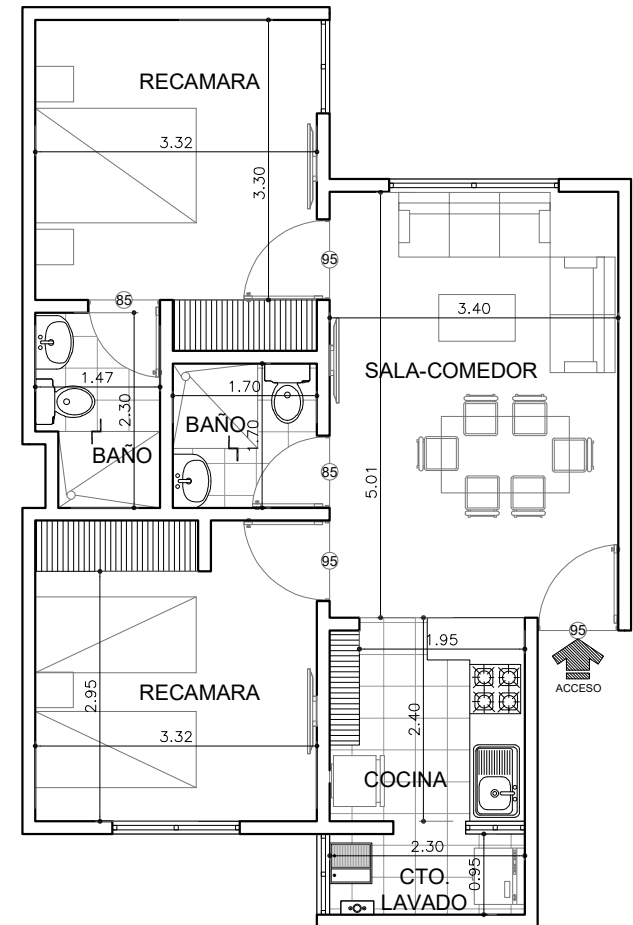

Información de áreas

Area interior: 70.74 m²
Area Balcón: 3.65 m²

Corte esquemático

Torre A

Departamento 101
Departamento 201
Departamento 301
Departamento 401
Departamento 501

Tipo de departamentos

** Todas las superficies y medidas son aproximadas
la posición, tamaño y diseño de los muebles es
solamente ilustrativo y no refleja necesariamente
el mueble de tamaño real.

Planta ubicación

Información de áreas

Area interior: 56.13 m²

Corte esquemático

Torre A

Departamento 503

Tipo de departamentos

** Todas las superficies y medidas son aproximadas
la posición, tamaño y diseño de los muebles es
solamente ilustrativo y no refleja necesariamente
el mueble de tamaño real.

Planta ubicación

Informacion de áreas

Area interior: 61.36 m²

Corte esquemático

Torre B

Departamento 504

Tipo de departamentos

** Todas las superficies y medidas son aproximadas
la posición, tamaño y diseño de los muebles es
solamente ilustrativo y no refleja necesariamente
el mueble de tamaño real.

** Todas las superficies y medidas son aproximadas
la posición, tamaño y diseño de los muebles es
solamente ilustrativo y no refleja necesariamente
el mueble de tamaño real.

Planta ubicación

Información de áreas