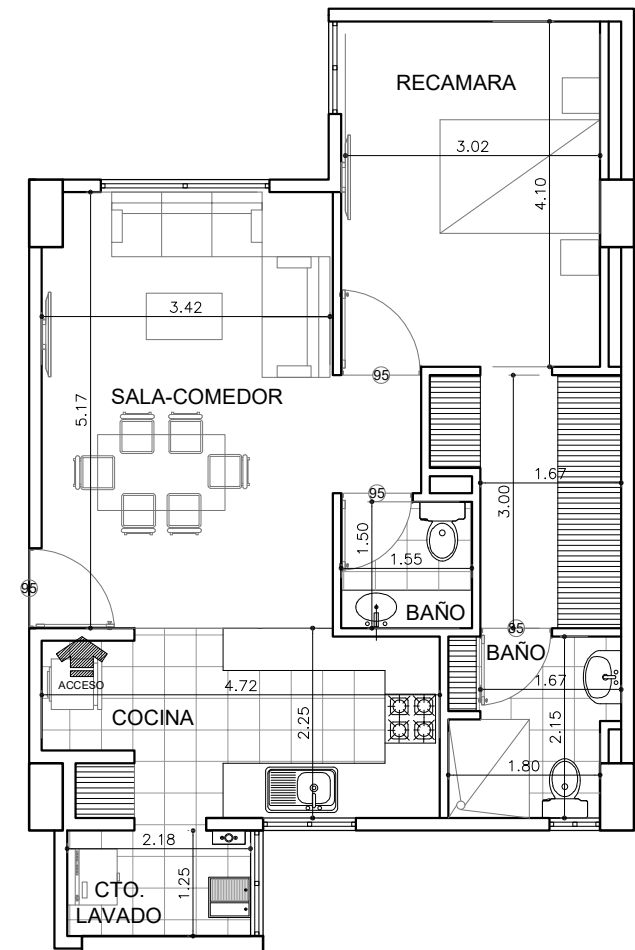

Planta ubicación

Información de áreas

Area interior: 61.36 m²

Corte esquemático

Torre A

Departamento 103
Departamento 203
Departamento 303
Departamento 403

Tipo de departamentos

** Todas las superficies y medidas son aproximadas la posición, tamaño y diseño de los muebles es solamente ilustrativo y no refleja necesariamente el mueble de tamaño real.

Planta ubicación

Información de áreas

Area interior: 65.62 m²

Corte esquemático

Torre B

Departamento 003

Tipo de departamentos

** Todas las superficies y medidas son aproximadas la posición, tamaño y diseño de los muebles es solamente ilustrativo y no refleja necesariamente el mueble de tamaño real.

Planta ubicación

Informacion de áreas

Area interior: 61.36 m2

Corte esquemático

Torre B

Departamento 104
Departamento 204
Departamento 304
Departamento 404

Tipo de departamentos

** Todas las superficies y medidas son aproximadas
la posición, tamaño y diseño de los muebles es
solamente ilustrativo y no refleja necesariamente
el mueble de tamaño real.

Planta ubicación

Información de áreas

Area interior: 63.72 m²

Corte esquemático

Torre B

Departamento 103
Departamento 203
Departamento 303
Departamento 403

Tipo de departamentos

** Todas las superficies y medidas son aproximadas
la posición, tamaño y diseño de los muebles es
solamente ilustrativo y no refleja necesariamente
el mueble de tamaño real.