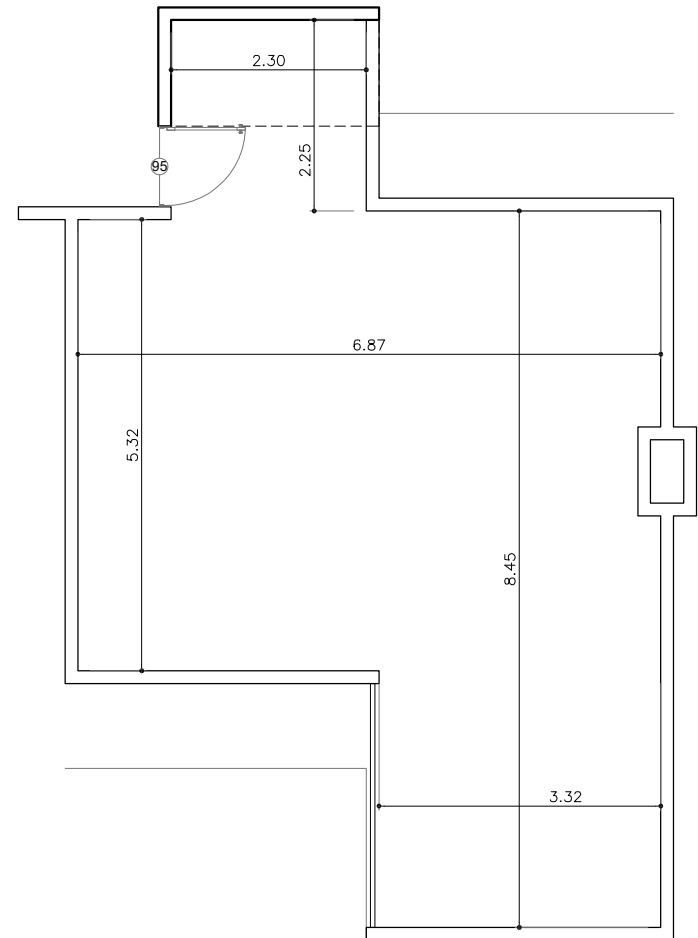

Planta ubicación

Información de áreas

Area interior: 61.75 m²

Corte esquemático

Torre D

Departamento 502

Tipo de departamentos

** Todas las superficies y medidas son aproximadas
la posición, tamaño y diseño de los muebles es
solamente ilustrativo y no refleja necesariamente
el mueble de tamaño real.

Planta ubicación

Información de áreas

Area interior: 56.02 m²

Corte esquemático

Torre D

Departamento 502

Tipo de departamentos

** Todas las superficies y medidas son aproximadas
la posición, tamaño y diseño de los muebles es
solamente ilustrativo y no refleja necesariamente
el mueble de tamaño real.

Planta ubicación

Informacion de áreas

Area interior: 61.75 m²

Corte esquemático

Torre C

Departamento 501

Tipo de departamentos

** Todas las superficies y medidas son aproximadas
la posición, tamaño y diseño de los muebles es
solamente ilustrativo y no refleja necesariamente
el mueble de tamaño real.

Planta ubicación

Información de áreas

Area interior: 56.02 m²

Corte esquemático

Torre C

Departamento 501

Tipo de departamentos

** Todas las superficies y medidas son aproximadas
la posición, tamaño y diseño de los muebles es
solamente ilustrativo y no refleja necesariamente
el mueble de tamaño real.