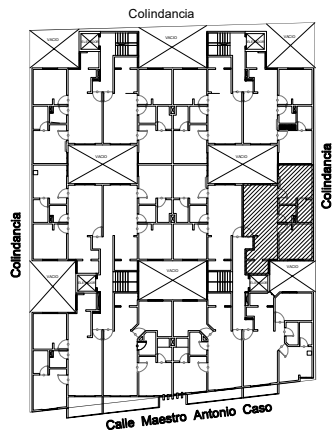

Planta ubicación

Informacion de áreas

Area interior: 61.36 m²

Corte esquemático

Torre B

Departamento 504

Tipo de departamentos

** Todas las superficies y medidas son aproximadas
la posición, tamaño y diseño de los muebles es
solamente ilustrativo y no refleja necesariamente
el mueble de tamaño real.

Planta ubicación

Información de áreas

Area interior: 56.13 m²

Corte esquemático

Torre B

Departamento 504

Tipo FR

Tipo de departamentos

** Todas las superficies y medidas son aproximadas
la posición, tamaño y diseño de los muebles es
solamente ilustrativo y no refleja necesariamente
el mueble de tamaño real.

Planta ubicación

Información de áreas