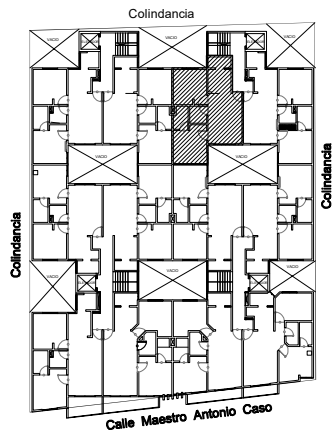

Planta ubicación

Informacion de áreas

Area interior: 65.25 m²
Terraza: 17.22 m²

Corte esquematico

TORRE C	TORRE D
DEPTO. 101	DEPTO. 102
DEPTO. 201	DEPTO. 202
DEPTO. 301	DEPTO. 302
DEPTO. 401	DEPTO. 402

Torre C

Departamento 002

Tipo G2

Tipo de departamentos

** Todas las superficies y medidas son aproximadas
la posición, tamaño y diseño de los muebles es
solamente ilustrativo y no refleja necesariamente
el mueble de tamaño real.

Planta ubicación

Informacion de áreas

Area interior: 61.75 m²

Corte esquemático

Torre C

Departamento 101
Departamento 201
Departamento 301
Departamento 401

Tipo de departamentos

** Todas las superficies y medidas son aproximadas
la posición, tamaño y diseño de los muebles es
solamente ilustrativo y no refleja necesariamente
el mueble de tamaño real.