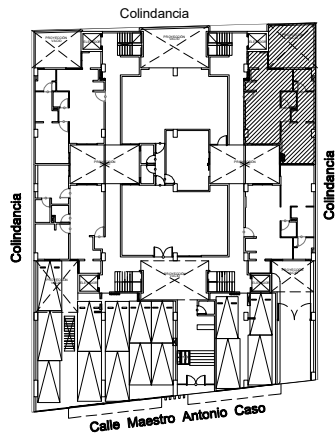

Planta ubicación

Informacion de áreas

Area interior: 61.75 m²

Corte esquemático

Torre D

Departamento 102
Departamento 202
Departamento 302
Departamento 402

Tipo de departamentos

** Todas las superficies y medidas son aproximadas
la posición, tamaño y diseño de los muebles es
solamente ilustrativo y no refleja necesariamente
el mueble de tamaño real.

Planta ubicación

Informacion de áreas

Area interior: 65.25 m²
Terraza: 17.22 m²

Corte esquematico

TORRE C	TORRE D
DEPTO. 101	DEPTO. 102
DEPTO. 201	DEPTO. 202
DEPTO. 301	DEPTO. 302
DEPTO. 401	DEPTO. 402

Torre C