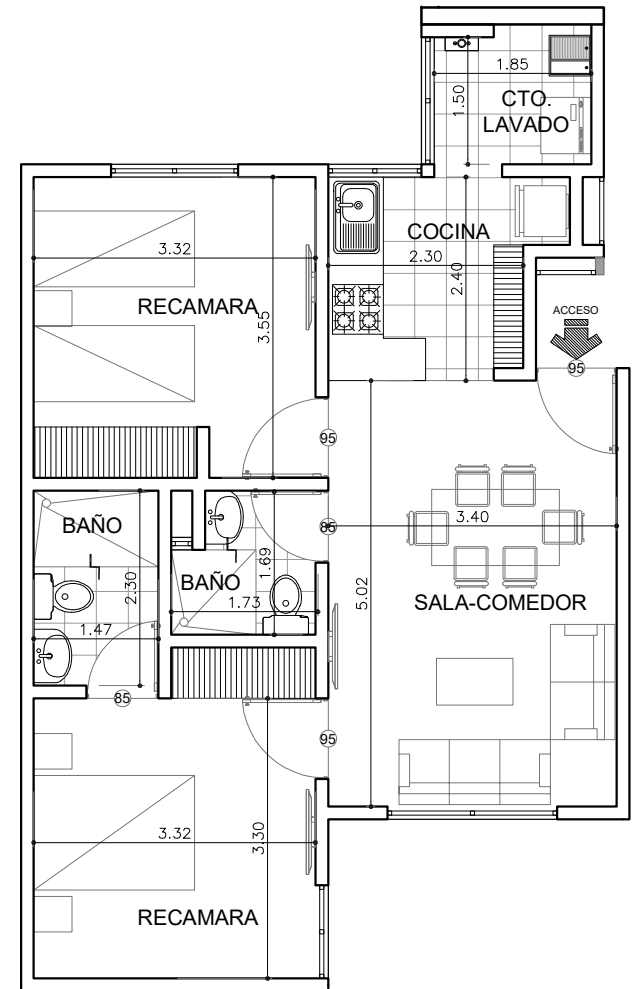

Planta ubicación

Información de áreas

Area interior: 57.15 m²

Corte esquemático

Torre B

Departamento 503

Tipo de departamentos

** Todas las superficies y medidas son aproximadas
la posición, tamaño y diseño de los muebles es
solamente ilustrativo y no refleja necesariamente
el mueble de tamaño real.

Planta ubicación

Información de áreas

Area interior: 65.65 m²
Terraza: 17.22 m²

Corte esquemático

Torre D

Departamento 001

Tipo de departamentos

** Todas las superficies y medidas son aproximadas
la posición, tamaño y diseño de los muebles es
solamente ilustrativo y no refleja necesariamente
el mueble de tamaño real.

Planta ubicación

Información de áreas

Area interior: 63.84 m²

Corte esquemático

Torre D

Departamento 101
Departamento 201
Departamento 301
Departamento 401

Tipo de departamentos

** Todas las superficies y medidas son aproximadas
la posición, tamaño y diseño de los muebles es
solamente ilustrativo y no refleja necesariamente
el mueble de tamaño real.

Planta ubicación

Informacion de áreas

Area interior: 61.75 m²

Corte esquemático

Torre D

Departamento 102
Departamento 202
Departamento 302
Departamento 402

Tipo de departamentos

** Todas las superficies y medidas son aproximadas
la posición, tamaño y diseño de los muebles es
solamente ilustrativo y no refleja necesariamente
el mueble de tamaño real.