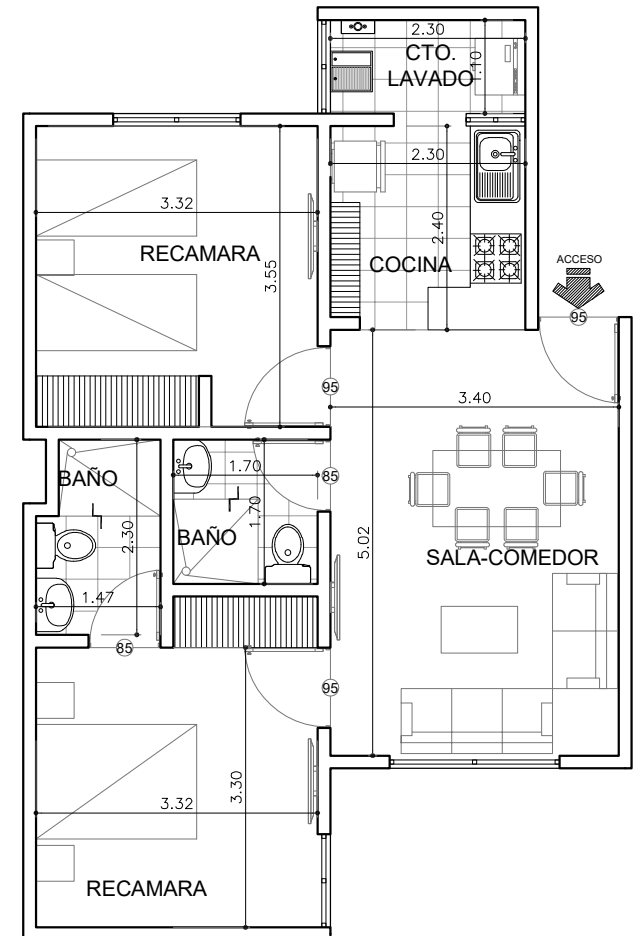

Información de áreas

Area interior: 70.74 m²
Area Balcón: 3.65 m²

Corte esquemático

Torre A

Departamento 101
Departamento 201
Departamento 301
Departamento 401
Departamento 501

Tipo de departamentos

** Todas las superficies y medidas son aproximadas
la posición, tamaño y diseño de los muebles es
solamente ilustrativo y no refleja necesariamente
el mueble de tamaño real.

Planta ubicación

Informacion de áreas

Area interior: 61.75 m²

Corte esquemático

Torre C

Departamento 101
Departamento 201
Departamento 301
Departamento 401

Tipo de departamentos

** Todas las superficies y medidas son aproximadas
la posición, tamaño y diseño de los muebles es
solamente ilustrativo y no refleja necesariamente
el mueble de tamaño real.

Planta ubicación

Información de áreas

Area interior: 63.84 m2

Corte esquemático

Torre C

Departamento 102
Departamento 202
Departamento 302
Departamento 402

Tipo de departamentos

** Todas las superficies y medidas son aproximadas
la posición, tamaño y diseño de los muebles es
solamente ilustrativo y no refleja necesariamente
el mueble de tamaño real.

Planta ubicación

Información de áreas

Area interior: 63.84 m²

Corte esquemático

Torre D

Departamento 501

Tipo de departamentos

** Todas las superficies y medidas son aproximadas
la posición, tamaño y diseño de los muebles es
solamente ilustrativo y no refleja necesariamente
el mueble de tamaño real.