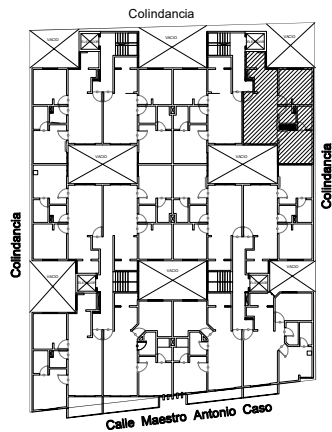

Planta ubicación

Informacion de áreas

Area interior: 61.75 m²

Corte esquemático

Torre C

Departamento 501

Tipo de departamentos

** Todas las superficies y medidas son aproximadas
la posición, tamaño y diseño de los muebles es
solamente ilustrativo y no refleja necesariamente
el mueble de tamaño real.

Planta ubicación

Información de áreas

Area interior: 56.02 m²

Corte esquemático

Torre C

Departamento 501

Tipo de departamentos

** Todas las superficies y medidas son aproximadas
la posición, tamaño y diseño de los muebles es
solamente ilustrativo y no refleja necesariamente
el mueble de tamaño real.

Planta ubicación

Informacion de áreas

Area interior: 63.84 m²

Corte esquemático

Torre C

Departamento 502

Tipo de departamentos

** Todas las superficies y medidas son aproximadas
la posición, tamaño y diseño de los muebles es
solamente ilustrativo y no refleja necesariamente
el mueble de tamaño real.