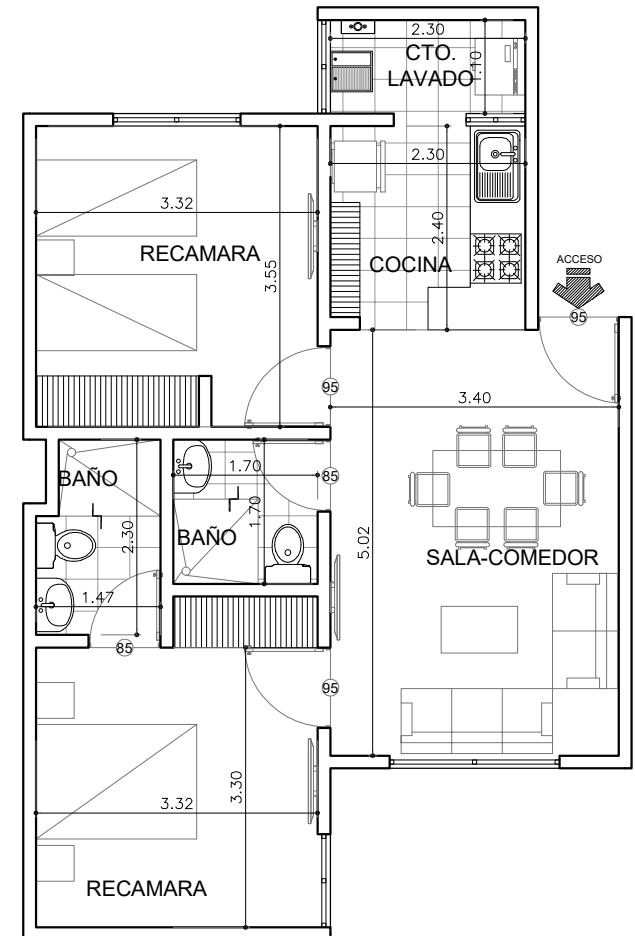

Planta ubicación

Información de áreas

Area interior: 56.02 m²

Corte esquemático

Torre D

Departamento 502

Tipo de departamentos

** Todas las superficies y medidas son aproximadas
la posición, tamaño y diseño de los muebles es
solamente ilustrativo y no refleja necesariamente
el mueble de tamaño real.

Planta ubicación

Informacion de áreas

Area interior: 61.75 m²

Corte esquemático

Torre C

Departamento 501

Tipo de departamentos

** Todas las superficies y medidas son aproximadas
la posición, tamaño y diseño de los muebles es
solamente ilustrativo y no refleja necesariamente
el mueble de tamaño real.

Planta ubicación

Información de áreas

Area interior: 56.02 m²

Corte esquemático

Torre C

Departamento 501

Tipo de departamentos

** Todas las superficies y medidas son aproximadas
la posición, tamaño y diseño de los muebles es
solamente ilustrativo y no refleja necesariamente
el mueble de tamaño real.

Planta ubicación

Informacion de áreas

Area interior: 63.84 m²

Corte esquemático

Torre C

Departamento 502

Tipo de departamentos

** Todas las superficies y medidas son aproximadas
la posición, tamaño y diseño de los muebles es
solamente ilustrativo y no refleja necesariamente
el mueble de tamaño real.