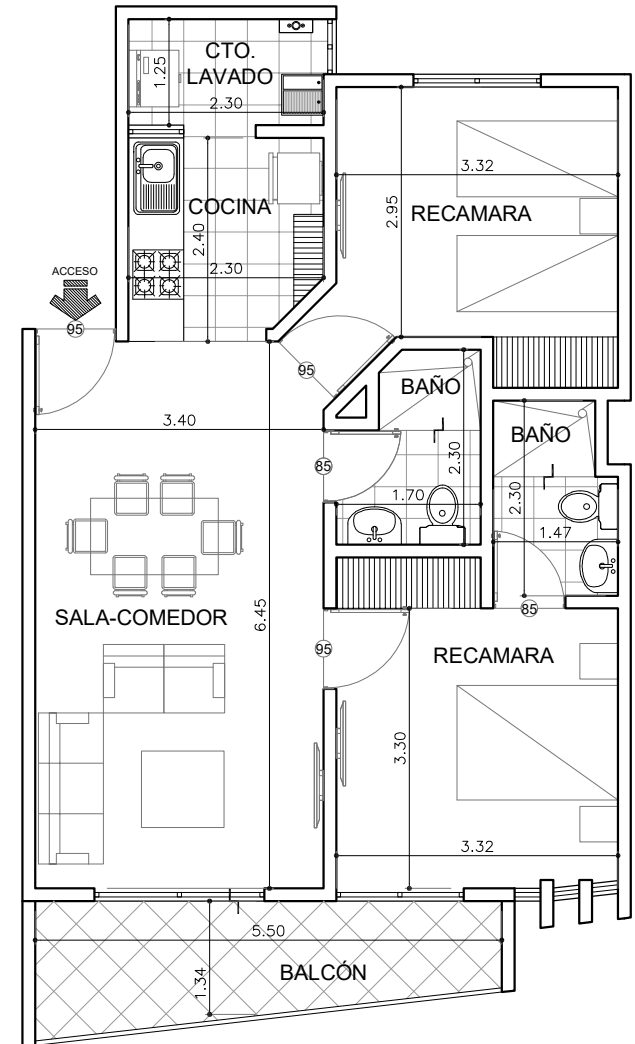

Información de áreas

Area interior: 70.74 m²
Area Balcón: 3.65 m²

Corte esquemático

Torre A

Departamento 101
Departamento 201
Departamento 301
Departamento 401
Departamento 501

Tipo de departamentos

** Todas las superficies y medidas son aproximadas
la posición, tamaño y diseño de los muebles es
solamente ilustrativo y no refleja necesariamente
el mueble de tamaño real.

Planta ubicación

Informacion de áreas

Area interior: 69.38 m²
Area Balcón: 5.76 m²

Corte esquemático

Torre A

Departamento 102
Departamento 202
Departamento 302
Departamento 402
Departamento 502

Tipo de departamentos

** Todas las superficies y medidas son aproximadas
la posición, tamaño y diseño de los muebles es
solamente ilustrativo y no refleja necesariamente
el mueble de tamaño real.

Planta ubicación

Informacion de áreas

Area interior: 63.79 m²
Area Balcón: 5.74 m²

Corte esquemático

Torre B

Departamento 101
Departamento 201
Departamento 301
Departamento 401
Departamento 501

Tipo de departamentos

** Todas las superficies y medidas son aproximadas
la posición, tamaño y diseño de los muebles es
solamente ilustrativo y no refleja necesariamente
el mueble de tamaño real.