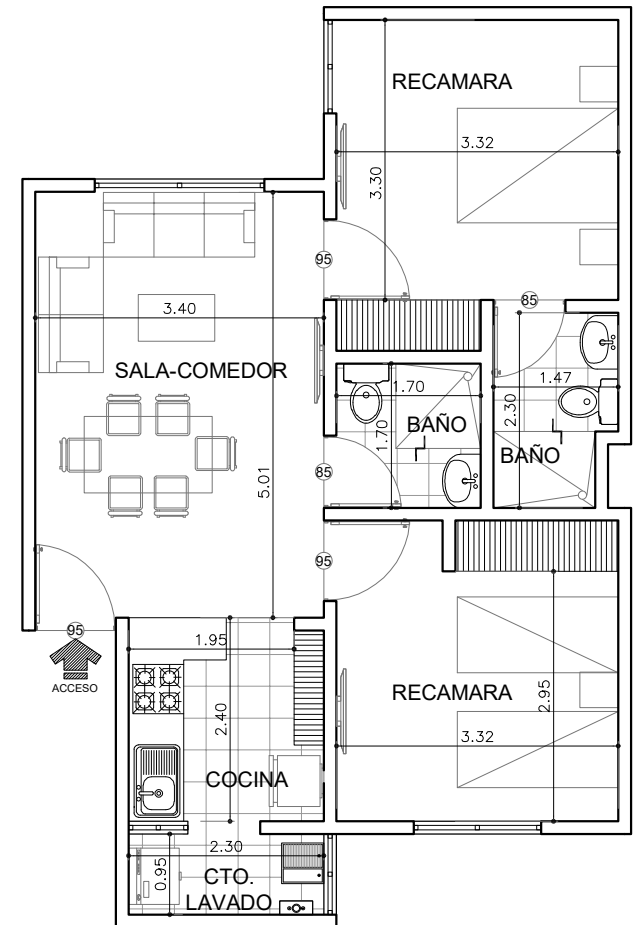

Información de áreas

Area interior: 70.74 m²
Area Balcón: 3.65 m²

Corte esquemático

Torre A

Departamento 101
Departamento 201
Departamento 301
Departamento 401
Departamento 501

Tipo de departamentos

** Todas las superficies y medidas son aproximadas
la posición, tamaño y diseño de los muebles es
solamente ilustrativo y no refleja necesariamente
el mueble de tamaño real.

Planta ubicación

Informacion de áreas

Area interior: 57.15 m²

Corte esquemático

Torre A

Departamento 504

Tipo de departamentos

** Todas las superficies y medidas son aproximadas
la posición, tamaño y diseño de los muebles es
solamente ilustrativo y no refleja necesariamente
el mueble de tamaño real.

Planta ubicación

Información de áreas

Area interior: 61.36 m²

Corte esquemático

Torre A

Departamento 503

Tipo de departamentos

** Todas las superficies y medidas son aproximadas
la posición, tamaño y diseño de los muebles es
solamente ilustrativo y no refleja necesariamente
el mueble de tamaño real.

Planta ubicación

Información de áreas

Area interior: 56.13 m²

Corte esquemático

Torre A

Departamento 503

Tipo de departamentos

** Todas las superficies y medidas son aproximadas
la posición, tamaño y diseño de los muebles es
solamente ilustrativo y no refleja necesariamente
el mueble de tamaño real.