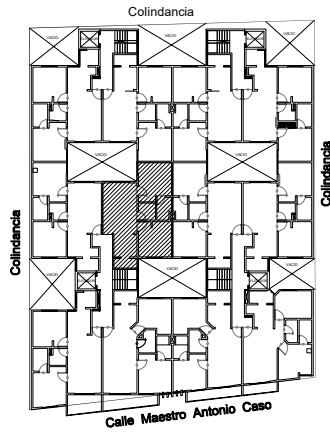

** Todas las superficies y medidas son aproximadas
la posición, tamaño y diseño de los muebles es
solamente ilustrativo y no refleja necesariamente
el mueble de tamaño real.

Planta ubicación

Información de áreas

Area interior: 64.12 m²

Corte esquemático

Torre A

Departamento 004

Tipo de departamentos

** Todas las superficies y medidas son aproximadas
la posición, tamaño y diseño de los muebles es
solamente ilustrativo y no refleja necesariamente
el mueble de tamaño real.

Planta ubicación

Información de áreas

Area interior: 63.72 m²

Corte esquemático

Torre A

Departamento 104
Departamento 204
Departamento 304
Departamento 404

Tipo de departamentos

** Todas las superficies y medidas son aproximadas
la posición, tamaño y diseño de los muebles es
solamente ilustrativo y no refleja necesariamente
el mueble de tamaño real.

Planta ubicación

Información de áreas

Area interior: 61.36 m²

Corte esquemático

Torre A

Departamento 103
Departamento 203
Departamento 303
Departamento 403

Tipo de departamentos

** Todas las superficies y medidas son aproximadas la posición, tamaño y diseño de los muebles es solamente ilustrativo y no refleja necesariamente el mueble de tamaño real.