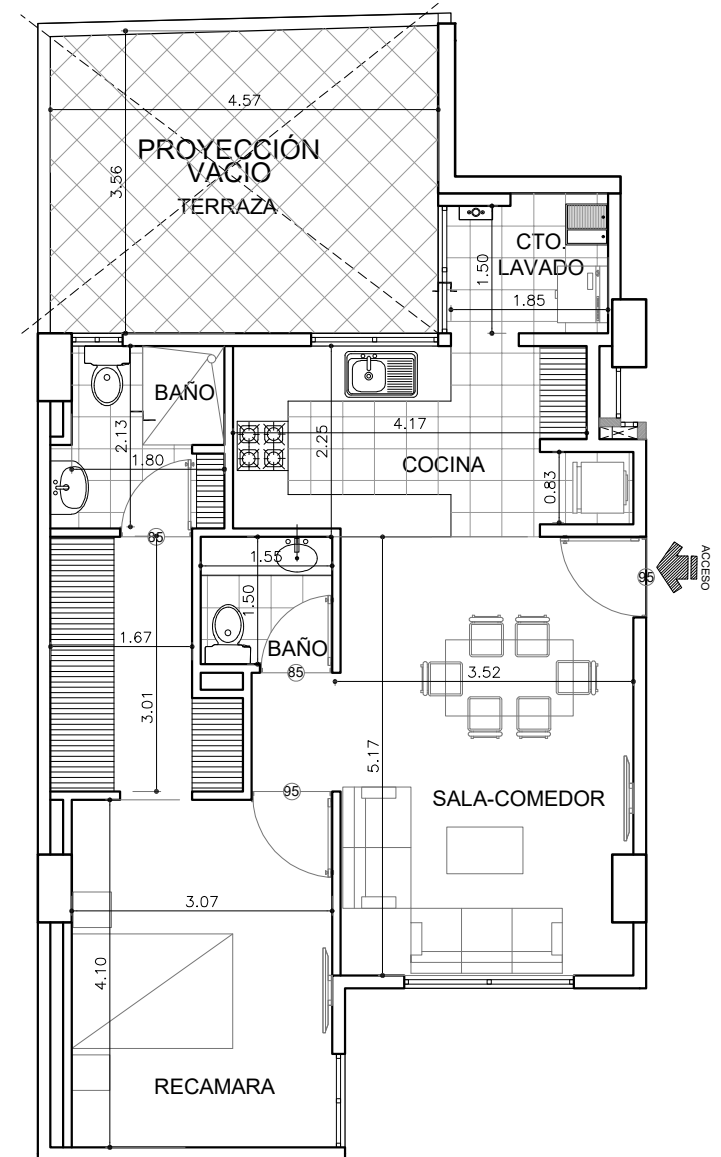

** Todas las superficies y medidas son aproximadas
la posición, tamaño y diseño de los muebles es
solamente ilustrativo y no refleja necesariamente
el mueble de tamaño real.

Planta ubicación

Información de áreas

Planta ubicación

Información de áreas

Area interior: 57.15 m²

Corte esquemático

Torre B

Departamento 503

Tipo de departamentos

** Todas las superficies y medidas son aproximadas
la posición, tamaño y diseño de los muebles es
solamente ilustrativo y no refleja necesariamente
el mueble de tamaño real.

Planta ubicación

Información de áreas

Area interior: 65.65 m²
Terraza: 17.22 m²

Corte esquemático

Torre D

Departamento 001

Tipo de departamentos

** Todas las superficies y medidas son aproximadas
la posición, tamaño y diseño de los muebles es
solamente ilustrativo y no refleja necesariamente
el mueble de tamaño real.

Planta ubicación

Información de áreas

Area interior: 63.84 m²

Corte esquemático

Torre D

Departamento 101
Departamento 201
Departamento 301
Departamento 401

Tipo de departamentos

** Todas las superficies y medidas son aproximadas
la posición, tamaño y diseño de los muebles es
solamente ilustrativo y no refleja necesariamente
el mueble de tamaño real.