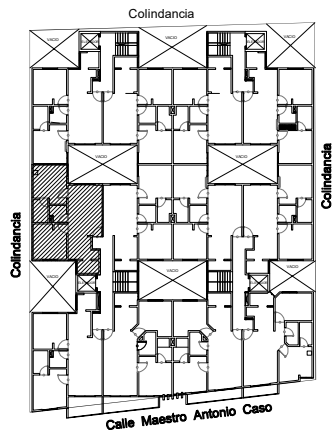

Planta ubicación

Información de áreas

Area interior: 65.62 m²

Corte esquemático

Torre B

Departamento 003

Tipo de departamentos

** Todas las superficies y medidas son aproximadas la posición, tamaño y diseño de los muebles es solamente ilustrativo y no refleja necesariamente el mueble de tamaño real.

Planta ubicación

Informacion de áreas

Area interior: 61.36 m2

Corte esquemático

Torre B

Departamento 104
Departamento 204
Departamento 304
Departamento 404

Tipo de departamentos

** Todas las superficies y medidas son aproximadas
la posición, tamaño y diseño de los muebles es
solamente ilustrativo y no refleja necesariamente
el mueble de tamaño real.

Planta ubicación

Información de áreas

Area interior: 63.72 m²

Corte esquemático

Torre B

Departamento 103
Departamento 203
Departamento 303
Departamento 403

Tipo de departamentos

** Todas las superficies y medidas son aproximadas
la posición, tamaño y diseño de los muebles es
solamente ilustrativo y no refleja necesariamente
el mueble de tamaño real.

Planta ubicación

Información de áreas

Area interior: 63.72 m²

Corte esquemático

Torre A

Departamento 504

Tipo de departamentos

** Todas las superficies y medidas son aproximadas
la posición, tamaño y diseño de los muebles es
solamente ilustrativo y no refleja necesariamente
el mueble de tamaño real.