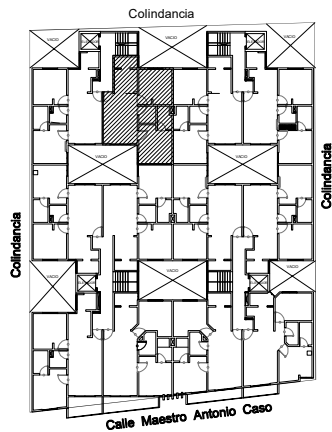

Planta ubicación

Información de áreas

Area interior: 65.65 m²
Terraza: 17.22 m²

Corte esquemático

Torre D

Departamento 001

Tipo de departamentos

** Todas las superficies y medidas son aproximadas
la posición, tamaño y diseño de los muebles es
solamente ilustrativo y no refleja necesariamente
el mueble de tamaño real.

Planta ubicación

Información de áreas

Area interior: 63.84 m²

Corte esquemático

Torre D

Departamento 101
Departamento 201
Departamento 301
Departamento 401

Tipo de departamentos

** Todas las superficies y medidas son aproximadas
la posición, tamaño y diseño de los muebles es
solamente ilustrativo y no refleja necesariamente
el mueble de tamaño real.

Planta ubicación

Informacion de áreas

Area interior: 61.75 m²

Corte esquemático

Torre D

Departamento 102
Departamento 202
Departamento 302
Departamento 402

Tipo de departamentos

** Todas las superficies y medidas son aproximadas
la posición, tamaño y diseño de los muebles es
solamente ilustrativo y no refleja necesariamente
el mueble de tamaño real.

Planta ubicación

Informacion de áreas

Area interior: 65.25 m²
Terraza: 17.22 m²

Corte esquematico

TORRE C	TORRE D
DEPTO. 101	DEPTO. 102
DEPTO. 201	DEPTO. 202
DEPTO. 301	DEPTO. 302
DEPTO. 401	DEPTO. 402

Torre C