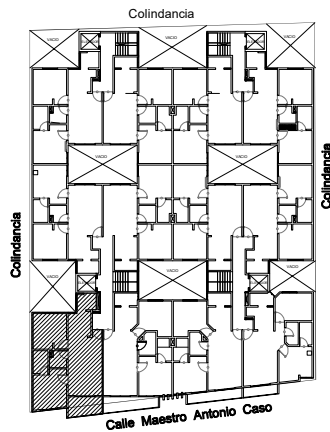

Tipo de departamentos

** Todas las superficies y medidas son aproximadas
la posición, tamaño y diseño de los muebles es
solamente ilustrativo y no refleja necesariamente
el mueble de tamaño real.

Planta ubicación

Información de áreas

Area interior: 70.74 m²
Area Balcón: 3.65 m²

Corte esquemático

Torre A

Departamento 101
Departamento 201
Departamento 301
Departamento 401
Departamento 501

Tipo de departamentos

** Todas las superficies y medidas son aproximadas
la posición, tamaño y diseño de los muebles es
solamente ilustrativo y no refleja necesariamente
el mueble de tamaño real.

Planta ubicación

Informacion de áreas

Area interior: 69.38 m²
Area Balcón: 5.76 m²

Corte esquemático

Torre A

Departamento 102
Departamento 202
Departamento 302
Departamento 402
Departamento 502

Tipo de departamentos

** Todas las superficies y medidas son aproximadas
la posición, tamaño y diseño de los muebles es
solamente ilustrativo y no refleja necesariamente
el mueble de tamaño real.

Planta ubicación

Informacion de áreas