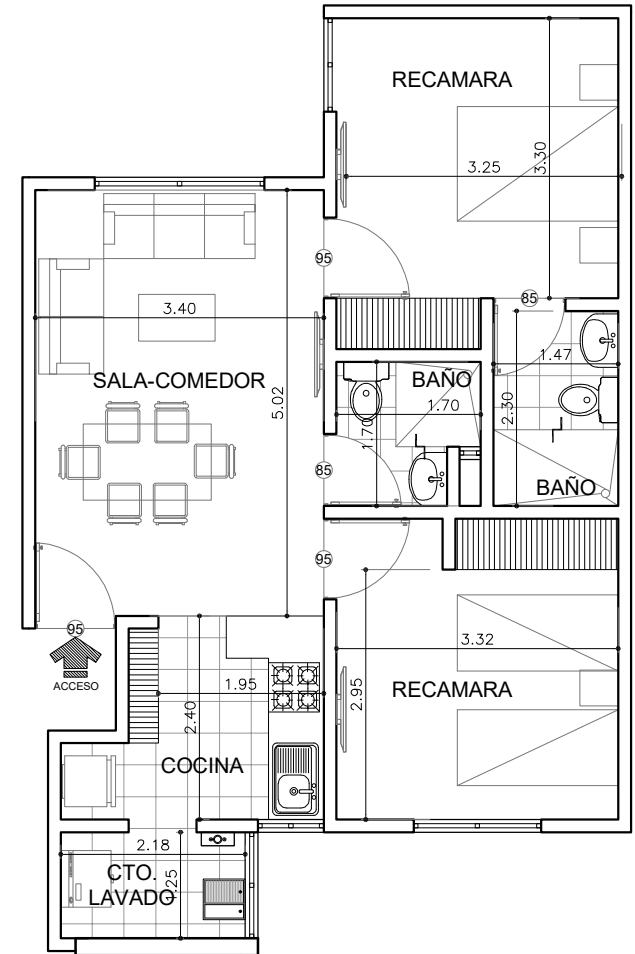

Planta ubicación

Informacion de áreas

Area interior: 61.36 m2

Corte esquemático

Torre B

Departamento 104
Departamento 204
Departamento 304
Departamento 404

Tipo de departamentos

** Todas las superficies y medidas son aproximadas
la posición, tamaño y diseño de los muebles es
solamente ilustrativo y no refleja necesariamente
el mueble de tamaño real.

Planta ubicación

Información de áreas

Area interior: 63.72 m²

Corte esquemático

Torre B

Departamento 103
Departamento 203
Departamento 303
Departamento 403

Tipo de departamentos

** Todas las superficies y medidas son aproximadas
la posición, tamaño y diseño de los muebles es
solamente ilustrativo y no refleja necesariamente
el mueble de tamaño real.

Planta ubicación

Información de áreas

Area interior: 63.72 m²

Corte esquemático

Torre A

Departamento 504

Tipo de departamentos

** Todas las superficies y medidas son aproximadas
la posición, tamaño y diseño de los muebles es
solamente ilustrativo y no refleja necesariamente
el mueble de tamaño real.

Planta ubicación

Informacion de áreas

Area interior: 57.15 m²

Corte esquemático

Torre A

Departamento 504

Tipo de departamentos

** Todas las superficies y medidas son aproximadas
la posición, tamaño y diseño de los muebles es
solamente ilustrativo y no refleja necesariamente
el mueble de tamaño real.