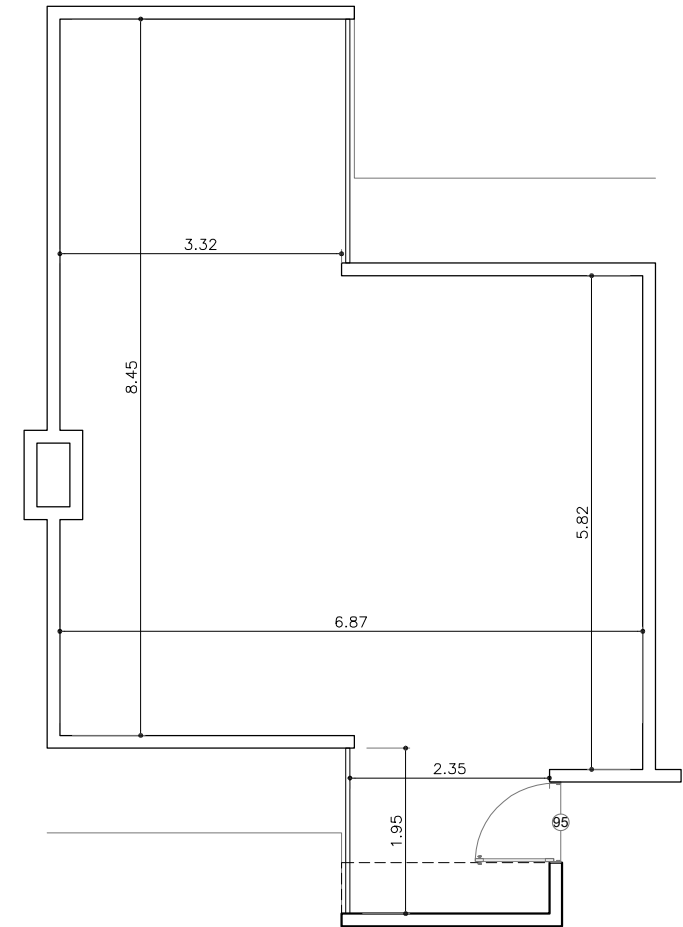

Planta ubicación

Informacion de áreas

Area interior: 61.36 m²

Corte esquemático

Torre B

Departamento 504

Tipo de departamentos

** Todas las superficies y medidas son aproximadas
la posición, tamaño y diseño de los muebles es
solamente ilustrativo y no refleja necesariamente
el mueble de tamaño real.

Planta ubicación

Información de áreas

Area interior: 56.13 m²

Corte esquemático

Torre B

Departamento 504

Tipo FR

Tipo de departamentos

** Todas las superficies y medidas son aproximadas
la posición, tamaño y diseño de los muebles es
solamente ilustrativo y no refleja necesariamente
el mueble de tamaño real.

Planta ubicación

Información de áreas

Area interior: 63.72 m²

Corte esquemático

Torre B

Departamento 503

Tipo de departamentos

** Todas las superficies y medidas son aproximadas
la posición, tamaño y diseño de los muebles es
solamente ilustrativo y no refleja necesariamente
el mueble de tamaño real.