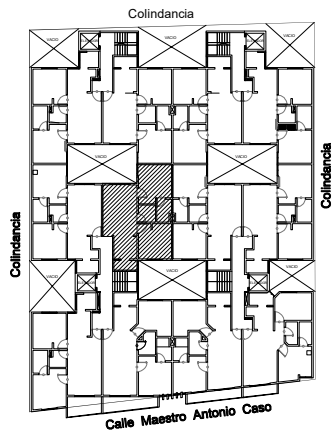

Planta ubicación

Información de áreas

Area interior: 63.72 m²

Corte esquemático

Torre A

Departamento 504

Tipo de departamentos

** Todas las superficies y medidas son aproximadas
la posición, tamaño y diseño de los muebles es
solamente ilustrativo y no refleja necesariamente
el mueble de tamaño real.

Planta ubicación

Informacion de áreas

Area interior: 57.15 m²

Corte esquemático

Torre A

Departamento 504

Tipo de departamentos

** Todas las superficies y medidas son aproximadas
la posición, tamaño y diseño de los muebles es
solamente ilustrativo y no refleja necesariamente
el mueble de tamaño real.

Planta ubicación

Información de áreas

Area interior: 61.36 m²

Corte esquemático

Torre A

Departamento 503

Tipo de departamentos

** Todas las superficies y medidas son aproximadas
la posición, tamaño y diseño de los muebles es
solamente ilustrativo y no refleja necesariamente
el mueble de tamaño real.

Planta ubicación

Información de áreas

Area interior: 56.13 m²

Corte esquemático

Torre A

Departamento 503

Tipo de departamentos

** Todas las superficies y medidas son aproximadas
la posición, tamaño y diseño de los muebles es
solamente ilustrativo y no refleja necesariamente
el mueble de tamaño real.