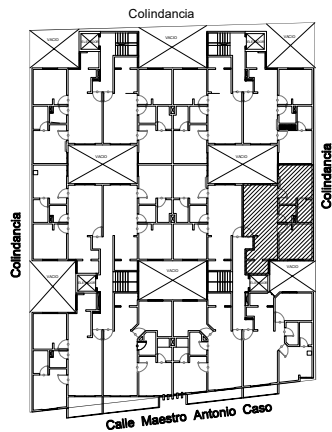

Planta ubicación

Información de áreas

Area interior: 65.62 m²

Corte esquemático

Torre B

Departamento 003

Tipo de departamentos

** Todas las superficies y medidas son aproximadas la posición, tamaño y diseño de los muebles es solamente ilustrativo y no refleja necesariamente el mueble de tamaño real.

Planta ubicación

Informacion de áreas

Area interior: 61.36 m2

Corte esquemático

Torre B

Departamento 104
Departamento 204
Departamento 304
Departamento 404

Tipo de departamentos

** Todas las superficies y medidas son aproximadas
la posición, tamaño y diseño de los muebles es
solamente ilustrativo y no refleja necesariamente
el mueble de tamaño real.

Planta ubicación

Información de áreas

Area interior: 63.72 m²

Corte esquemático

Torre B

Departamento 103
Departamento 203
Departamento 303
Departamento 403

Tipo de departamentos

** Todas las superficies y medidas son aproximadas
la posición, tamaño y diseño de los muebles es
solamente ilustrativo y no refleja necesariamente
el mueble de tamaño real.