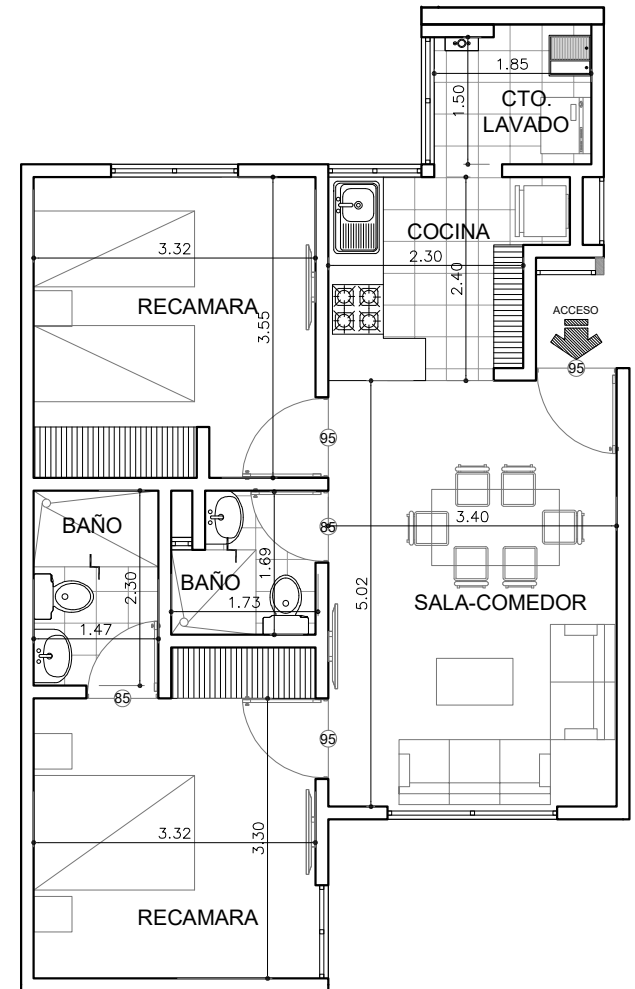

Planta ubicación

Información de áreas

Area interior: 63.84 m2

Corte esquemático

Torre C

Departamento 102
Departamento 202
Departamento 302
Departamento 402

Tipo de departamentos

** Todas las superficies y medidas son aproximadas
la posición, tamaño y diseño de los muebles es
solamente ilustrativo y no refleja necesariamente
el mueble de tamaño real.

Planta ubicación

Información de áreas

Area interior: 63.84 m²

Corte esquemático

Torre D

Departamento 501

Tipo de departamentos

** Todas las superficies y medidas son aproximadas
la posición, tamaño y diseño de los muebles es
solamente ilustrativo y no refleja necesariamente
el mueble de tamaño real.

Planta ubicación

Informacion de áreas

Area interior: 56.44 m²

Corte esquemático

Torre D

Departamento 501

Tipo de departamentos

** Todas las superficies y medidas son aproximadas
la posición, tamaño y diseño de los muebles es
solamente ilustrativo y no refleja necesariamente
el mueble de tamaño real.

Planta ubicación

Información de áreas

Area interior: 61.75 m²

Corte esquemático

Torre D

Departamento 502

Tipo de departamentos

** Todas las superficies y medidas son aproximadas
la posición, tamaño y diseño de los muebles es
solamente ilustrativo y no refleja necesariamente
el mueble de tamaño real.