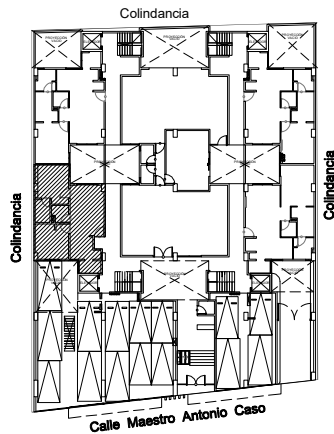

** Todas las superficies y medidas son aproximadas
la posición, tamaño y diseño de los muebles es
solamente ilustrativo y no refleja necesariamente
el mueble de tamaño real.

Planta ubicación

Informacion de áreas

Area interior: 63.79 m²
Area Balcón: 5.74 m²

Corte esquemático

Torre B

Departamento 101
Departamento 201
Departamento 301
Departamento 401
Departamento 501

Tipo de departamentos

** Todas las superficies y medidas son aproximadas
la posición, tamaño y diseño de los muebles es
solamente ilustrativo y no refleja necesariamente
el mueble de tamaño real.

Planta ubicación

Información de áreas

Area interior: 63.14 m²
Area Balcón: 3.64 m²

Corte esquemático

Torre B

Departamento 102
Departamento 202
Departamento 302
Departamento 402
Departamento 502

Tipo de departamentos

** Todas las superficies y medidas son aproximadas
la posición, tamaño y diseño de los muebles es
solamente ilustrativo y no refleja necesariamente
el mueble de tamaño real.

Planta ubicación

Información de áreas