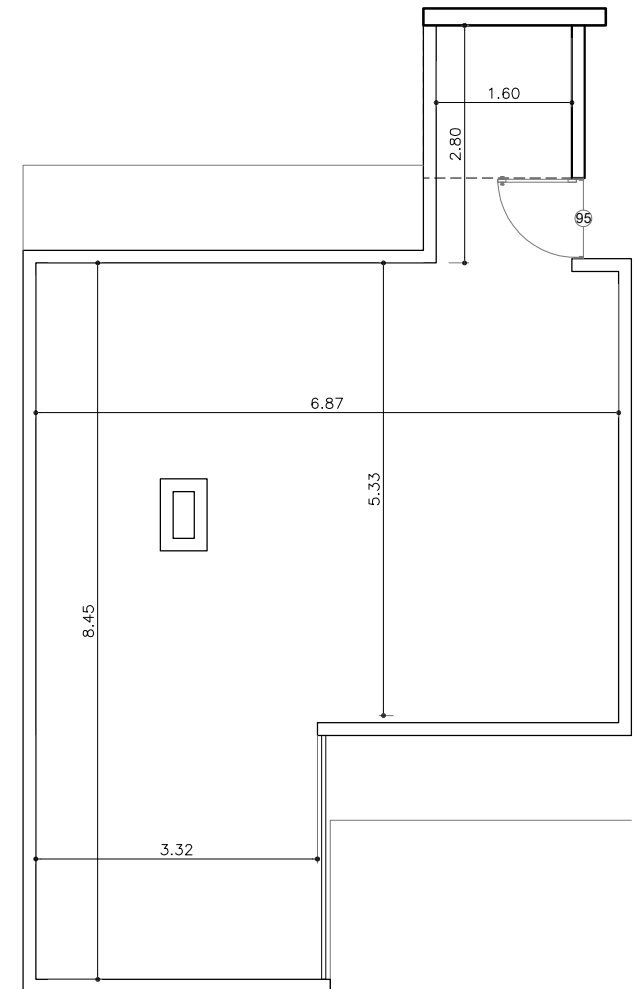

Planta ubicación

Información de áreas

Area interior: 63.84 m²

Corte esquemático

Torre D

Departamento 501

Tipo de departamentos

** Todas las superficies y medidas son aproximadas
la posición, tamaño y diseño de los muebles es
solamente ilustrativo y no refleja necesariamente
el mueble de tamaño real.

Planta ubicación

Informacion de áreas

Area interior: 56.44 m²

Corte esquemático

Torre D

Departamento 501

Tipo de departamentos

** Todas las superficies y medidas son aproximadas
la posición, tamaño y diseño de los muebles es
solamente ilustrativo y no refleja necesariamente
el mueble de tamaño real.

Planta ubicación

Información de áreas

Area interior: 61.75 m²

Corte esquemático

Torre D

Departamento 502

Tipo de departamentos

** Todas las superficies y medidas son aproximadas
la posición, tamaño y diseño de los muebles es
solamente ilustrativo y no refleja necesariamente
el mueble de tamaño real.

Planta ubicación

Información de áreas

Area interior: 56.02 m²

Corte esquemático

Torre D

Departamento 502

Tipo de departamentos

** Todas las superficies y medidas son aproximadas
la posición, tamaño y diseño de los muebles es
solamente ilustrativo y no refleja necesariamente
el mueble de tamaño real.