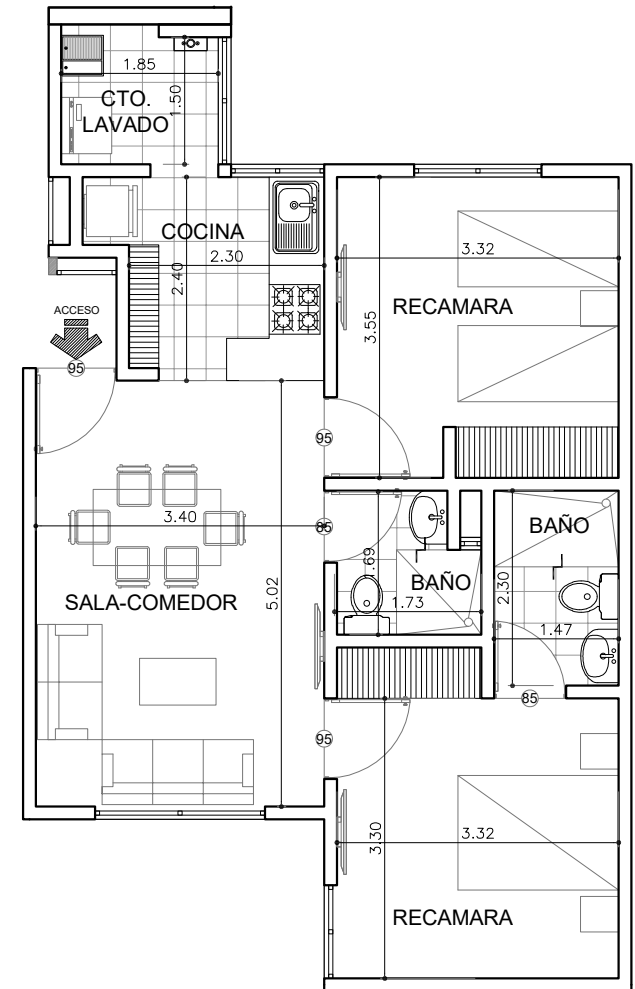

Planta ubicación

Informacion de áreas

Area interior: 61.75 m²

Corte esquemático

Torre C

Departamento 501

Tipo de departamentos

** Todas las superficies y medidas son aproximadas
la posición, tamaño y diseño de los muebles es
solamente ilustrativo y no refleja necesariamente
el mueble de tamaño real.

Planta ubicación

Información de áreas

Area interior: 56.02 m²

Corte esquemático

Torre C

Departamento 501

Tipo de departamentos

** Todas las superficies y medidas son aproximadas
la posición, tamaño y diseño de los muebles es
solamente ilustrativo y no refleja necesariamente
el mueble de tamaño real.

Planta ubicación

Informacion de áreas

Area interior: 63.84 m²

Corte esquemático

Torre C

Departamento 502

Tipo de departamentos

** Todas las superficies y medidas son aproximadas
la posición, tamaño y diseño de los muebles es
solamente ilustrativo y no refleja necesariamente
el mueble de tamaño real.

Planta ubicación

Información de áreas

Area interior: 56.44 m²

Corte esquemático

Torre C

Departamento 502