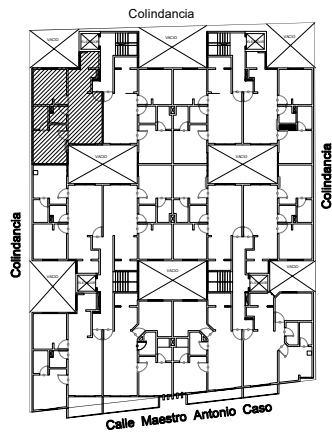

Planta ubicación

Informacion de áreas

Area interior: 61.75 m²

Corte esquemático

Torre C

Departamento 101
Departamento 201
Departamento 301
Departamento 401

Tipo de departamentos

** Todas las superficies y medidas son aproximadas
la posición, tamaño y diseño de los muebles es
solamente ilustrativo y no refleja necesariamente
el mueble de tamaño real.

Planta ubicación

Información de áreas

Area interior: 63.84 m2

Corte esquemático

Torre C

Departamento 102
Departamento 202
Departamento 302
Departamento 402

Tipo de departamentos

** Todas las superficies y medidas son aproximadas
la posición, tamaño y diseño de los muebles es
solamente ilustrativo y no refleja necesariamente
el mueble de tamaño real.

Planta ubicación

Información de áreas

Area interior: 63.84 m²

Corte esquemático

Torre D

Departamento 501

Tipo de departamentos

** Todas las superficies y medidas son aproximadas
la posición, tamaño y diseño de los muebles es
solamente ilustrativo y no refleja necesariamente
el mueble de tamaño real.