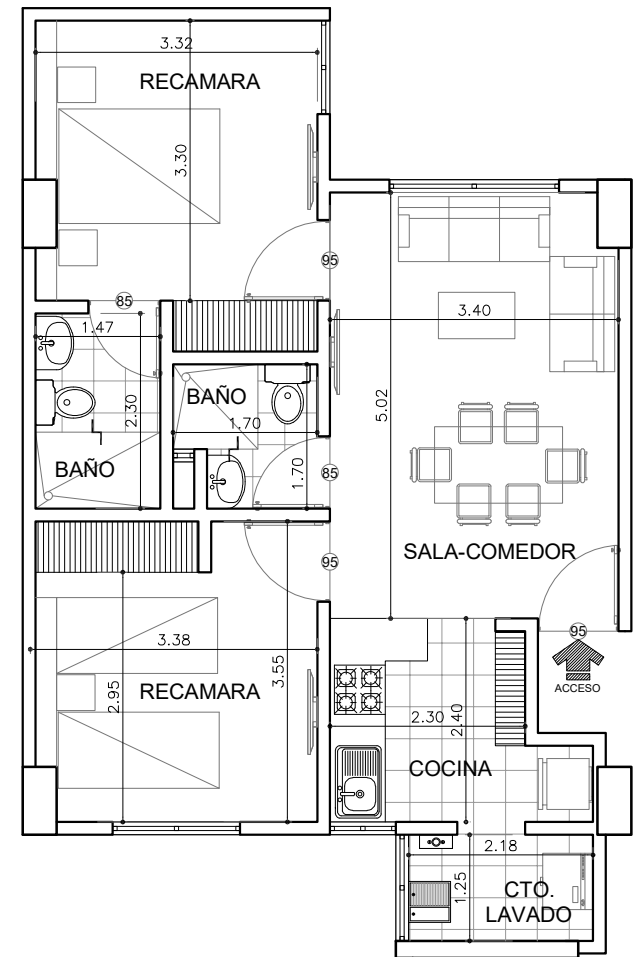

Area interior: 63.79 m²
Area Balcón: 5.74 m²

Corte esquemático

Torre B

Departamento 101
Departamento 201
Departamento 301
Departamento 401
Departamento 501

Tipo de departamentos

** Todas las superficies y medidas son aproximadas
la posición, tamaño y diseño de los muebles es
solamente ilustrativo y no refleja necesariamente
el mueble de tamaño real.

Planta ubicación

Información de áreas

Area interior: 63.14 m²
Area Balcón: 3.64 m²

Corte esquemático

Torre B

Departamento 102
Departamento 202
Departamento 302
Departamento 402
Departamento 502

Tipo de departamentos

** Todas las superficies y medidas son aproximadas
la posición, tamaño y diseño de los muebles es
solamente ilustrativo y no refleja necesariamente
el mueble de tamaño real.

Planta ubicación

Información de áreas

Area interior: 64.12 m²

Corte esquemático

Torre A

Departamento 004

Tipo de departamentos

** Todas las superficies y medidas son aproximadas
la posición, tamaño y diseño de los muebles es
solamente ilustrativo y no refleja necesariamente
el mueble de tamaño real.