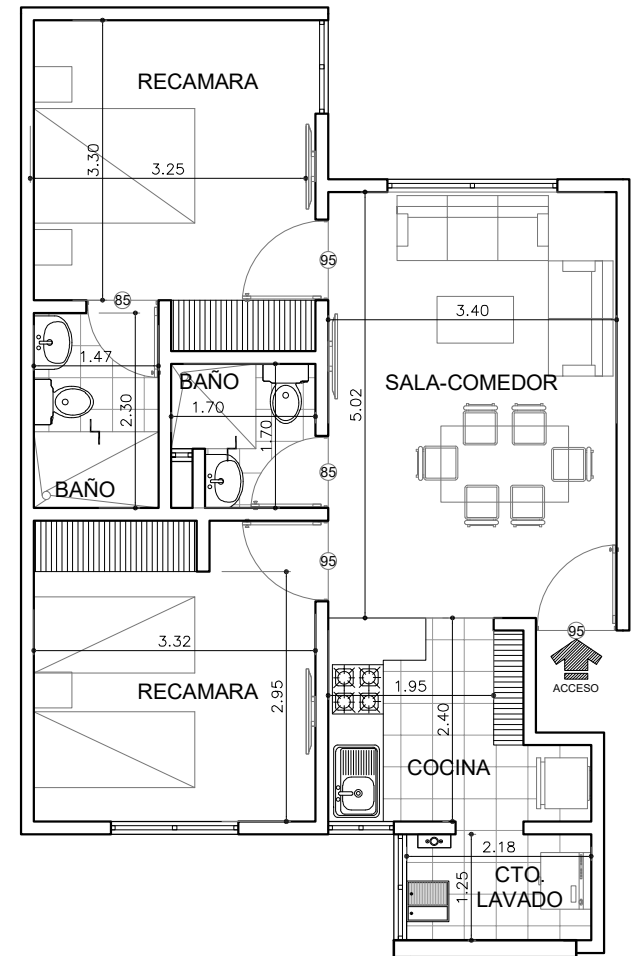

Planta ubicación

Información de áreas

Area interior: 63.72 m²

Corte esquemático

Torre B

Departamento 103
Departamento 203
Departamento 303
Departamento 403

Tipo de departamentos

** Todas las superficies y medidas son aproximadas
la posición, tamaño y diseño de los muebles es
solamente ilustrativo y no refleja necesariamente
el mueble de tamaño real.

Planta ubicación

Información de áreas

Area interior: 63.72 m²

Corte esquemático

Torre A

Departamento 504

Tipo de departamentos

** Todas las superficies y medidas son aproximadas
la posición, tamaño y diseño de los muebles es
solamente ilustrativo y no refleja necesariamente
el mueble de tamaño real.

Planta ubicación

Informacion de áreas

Area interior: 57.15 m²

Corte esquemático

Torre A

Departamento 504

Tipo de departamentos

** Todas las superficies y medidas son aproximadas
la posición, tamaño y diseño de los muebles es
solamente ilustrativo y no refleja necesariamente
el mueble de tamaño real.

Planta ubicación

Información de áreas

Area interior: 61.36 m²

Corte esquemático

Torre A

Departamento 503

Tipo de departamentos

** Todas las superficies y medidas son aproximadas
la posición, tamaño y diseño de los muebles es
solamente ilustrativo y no refleja necesariamente
el mueble de tamaño real.