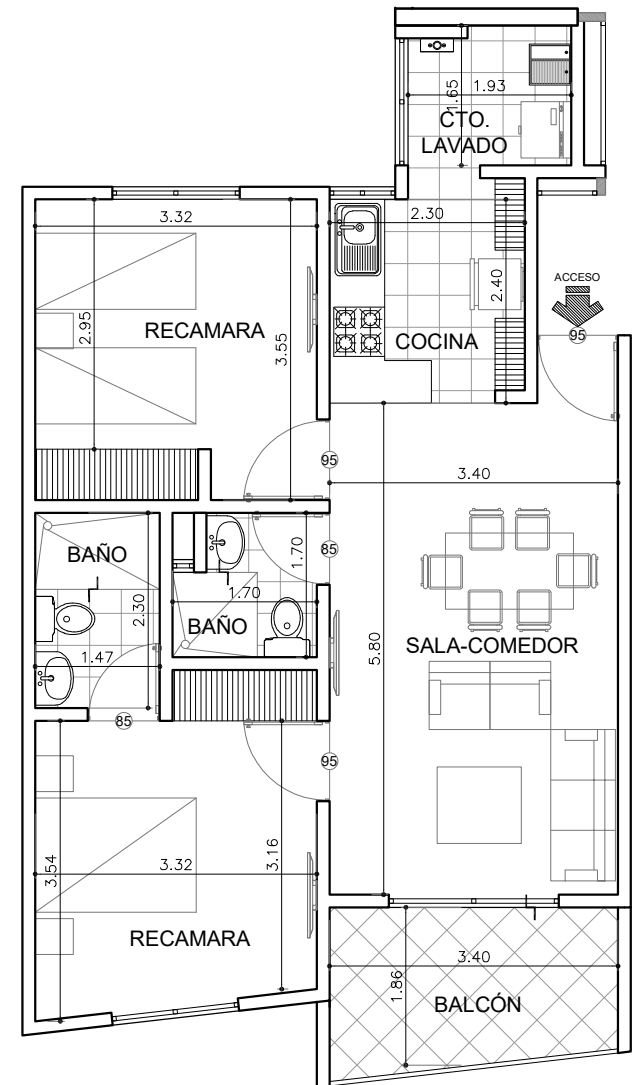

Tipo de departamentos

** Todas las superficies y medidas son aproximadas
la posición, tamaño y diseño de los muebles es
solamente ilustrativo y no refleja necesariamente
el mueble de tamaño real.

Planta ubicación

Información de áreas

Area interior: 70.74 m²
Area Balcón: 3.65 m²

Corte esquemático

Torre A

Departamento 101
Departamento 201
Departamento 301
Departamento 401
Departamento 501

Tipo de departamentos

** Todas las superficies y medidas son aproximadas
la posición, tamaño y diseño de los muebles es
solamente ilustrativo y no refleja necesariamente
el mueble de tamaño real.

Planta ubicación

Informacion de áreas

Area interior: 69.38 m²
Area Balcón: 5.76 m²

Corte esquemático

Torre A

Departamento 102
Departamento 202
Departamento 302
Departamento 402
Departamento 502

Tipo de departamentos

** Todas las superficies y medidas son aproximadas
la posición, tamaño y diseño de los muebles es
solamente ilustrativo y no refleja necesariamente
el mueble de tamaño real.

Planta ubicación

Informacion de áreas