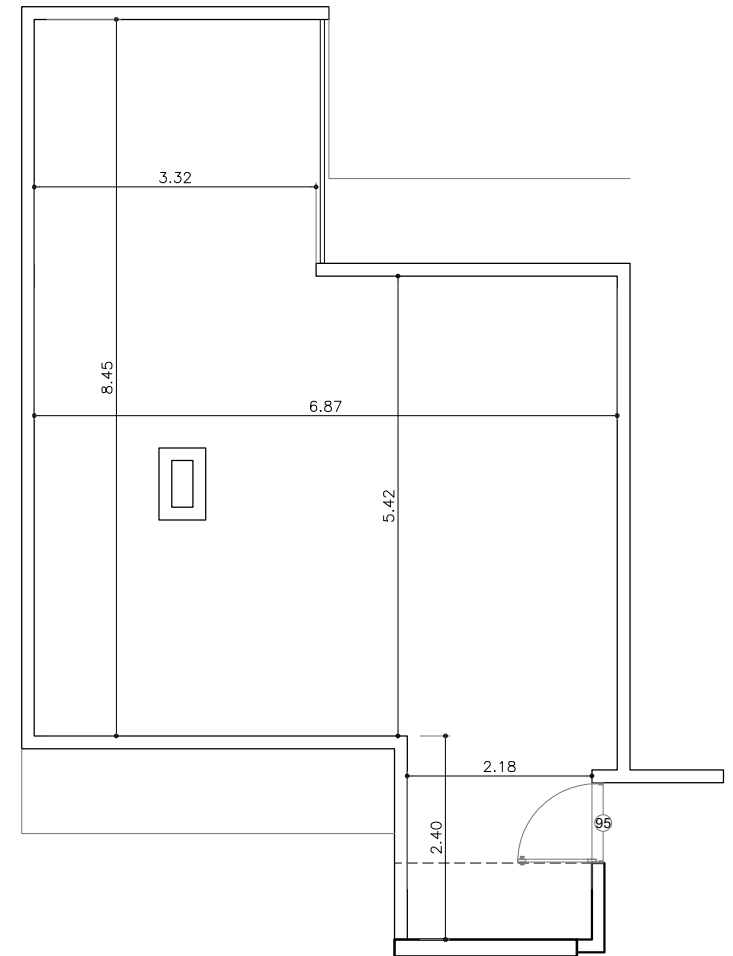

Planta ubicación

Información de áreas

Area interior: 63.72 m²

Corte esquemático

Torre A

Departamento 504

Tipo de departamentos

** Todas las superficies y medidas son aproximadas
la posición, tamaño y diseño de los muebles es
solamente ilustrativo y no refleja necesariamente
el mueble de tamaño real.

Planta ubicación

Informacion de áreas

Area interior: 57.15 m²

Corte esquemático

Torre A

Departamento 504

Tipo de departamentos

** Todas las superficies y medidas son aproximadas
la posición, tamaño y diseño de los muebles es
solamente ilustrativo y no refleja necesariamente
el mueble de tamaño real.

Planta ubicación

Información de áreas

Area interior: 61.36 m²

Corte esquemático

Torre A

Departamento 503

Tipo de departamentos

** Todas las superficies y medidas son aproximadas
la posición, tamaño y diseño de los muebles es
solamente ilustrativo y no refleja necesariamente
el mueble de tamaño real.

Planta ubicación

Información de áreas

Area interior: 56.13 m²

Corte esquemático

Torre A

Departamento 503

Tipo de departamentos

** Todas las superficies y medidas son aproximadas
la posición, tamaño y diseño de los muebles es
solamente ilustrativo y no refleja necesariamente
el mueble de tamaño real.