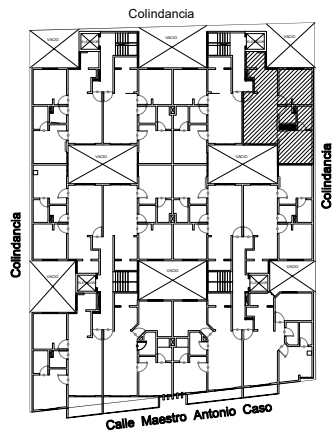

Departamento 002

Tipo G2

Tipo de departamentos

** Todas las superficies y medidas son aproximadas
la posición, tamaño y diseño de los muebles es
solamente ilustrativo y no refleja necesariamente
el mueble de tamaño real.

Planta ubicación

Informacion de áreas

Area interior: 61.75 m²

Corte esquemático

Torre C

Departamento 101
Departamento 201
Departamento 301
Departamento 401

Tipo de departamentos

** Todas las superficies y medidas son aproximadas
la posición, tamaño y diseño de los muebles es
solamente ilustrativo y no refleja necesariamente
el mueble de tamaño real.

Planta ubicación

Información de áreas

Area interior: 63.84 m2

Corte esquemático

Torre C

Departamento 102
Departamento 202
Departamento 302
Departamento 402

Tipo de departamentos

** Todas las superficies y medidas son aproximadas
la posición, tamaño y diseño de los muebles es
solamente ilustrativo y no refleja necesariamente
el mueble de tamaño real.