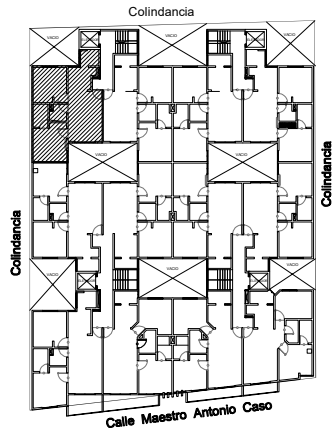

** Todas las superficies y medidas son aproximadas
la posición, tamaño y diseño de los muebles es
solamente ilustrativo y no refleja necesariamente
el mueble de tamaño real.

Planta ubicación

Información de áreas

Planta ubicación

Información de áreas

Area interior: 57.15 m²

Corte esquemático

Torre B

Departamento 503

Tipo de departamentos

** Todas las superficies y medidas son aproximadas
la posición, tamaño y diseño de los muebles es
solamente ilustrativo y no refleja necesariamente
el mueble de tamaño real.

Planta ubicación

Información de áreas

Area interior: 65.65 m²
Terraza: 17.22 m²

Corte esquemático

Torre D

Departamento 001

Tipo de departamentos

** Todas las superficies y medidas son aproximadas
la posición, tamaño y diseño de los muebles es
solamente ilustrativo y no refleja necesariamente
el mueble de tamaño real.

Planta ubicación

Información de áreas

Area interior: 63.84 m²

Corte esquemático

Torre D

Departamento 101
Departamento 201
Departamento 301
Departamento 401

Tipo de departamentos

** Todas las superficies y medidas son aproximadas
la posición, tamaño y diseño de los muebles es
solamente ilustrativo y no refleja necesariamente
el mueble de tamaño real.