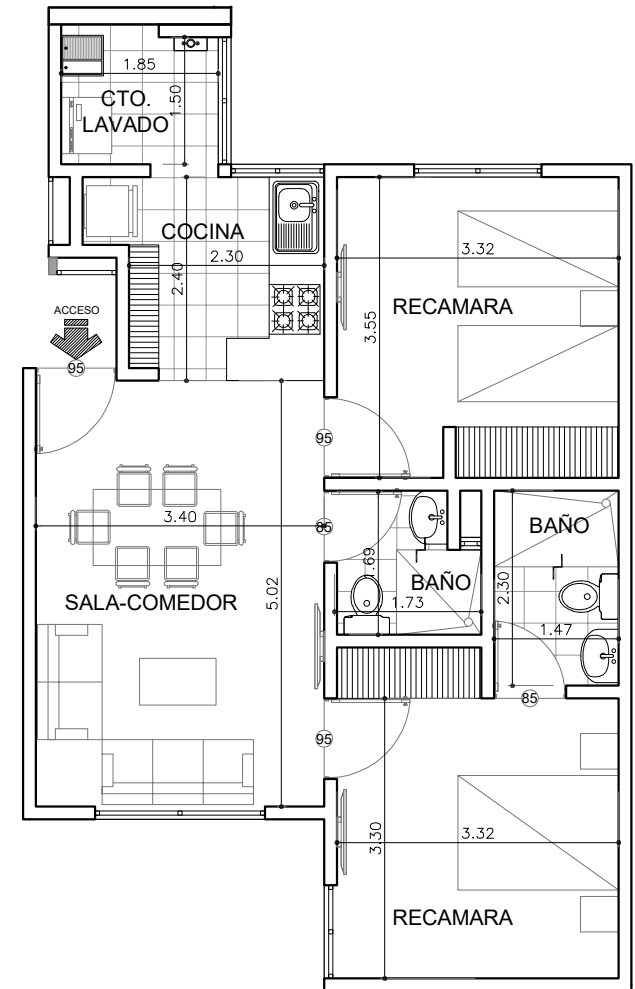

Planta ubicación

Informacion de áreas

Area interior: 61.75 m²

Corte esquemático

Torre C

Departamento 101
Departamento 201
Departamento 301
Departamento 401

Tipo de departamentos

** Todas las superficies y medidas son aproximadas
la posición, tamaño y diseño de los muebles es
solamente ilustrativo y no refleja necesariamente
el mueble de tamaño real.

Planta ubicación

Información de áreas

Area interior: 63.84 m2

Corte esquemático

Torre C

Departamento 102
Departamento 202
Departamento 302
Departamento 402

Tipo de departamentos

** Todas las superficies y medidas son aproximadas
la posición, tamaño y diseño de los muebles es
solamente ilustrativo y no refleja necesariamente
el mueble de tamaño real.

Planta ubicación

Información de áreas

Area interior: 63.84 m²

Corte esquemático

Torre D

Departamento 501

Tipo de departamentos

** Todas las superficies y medidas son aproximadas
la posición, tamaño y diseño de los muebles es
solamente ilustrativo y no refleja necesariamente
el mueble de tamaño real.

Planta ubicación

Informacion de áreas

Area interior: 56.44 m²

Corte esquemático

Torre D

Departamento 501

Tipo de departamentos

** Todas las superficies y medidas son aproximadas
la posición, tamaño y diseño de los muebles es
solamente ilustrativo y no refleja necesariamente
el mueble de tamaño real.