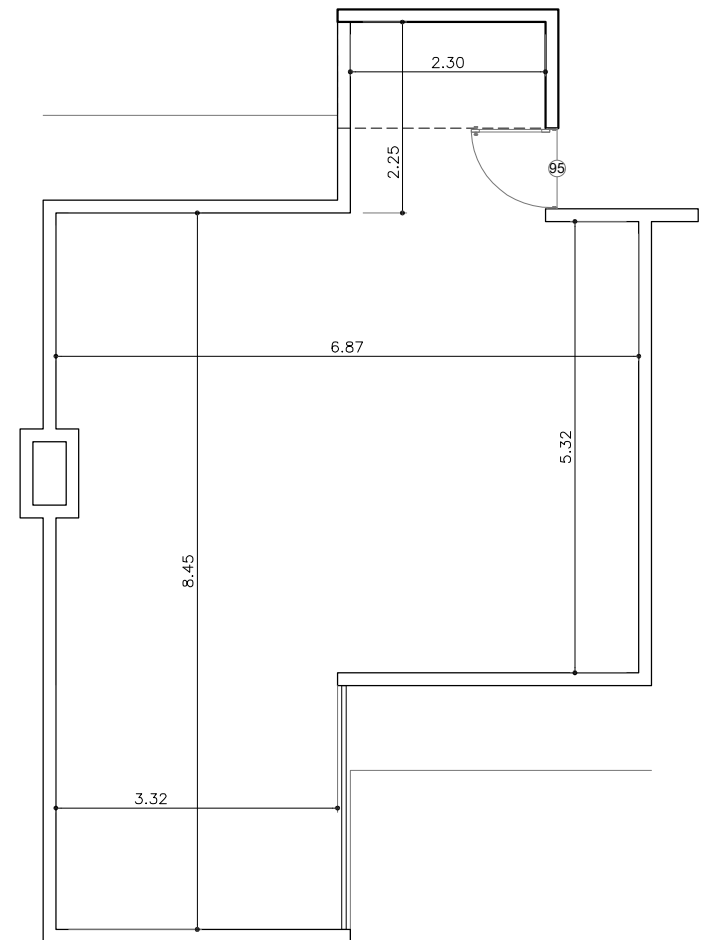

Planta ubicación

Información de áreas

Area interior: 56.02 m²

Corte esquemático

Torre D

Departamento 502

Tipo de departamentos

** Todas las superficies y medidas son aproximadas
la posición, tamaño y diseño de los muebles es
solamente ilustrativo y no refleja necesariamente
el mueble de tamaño real.

Planta ubicación

Informacion de áreas

Area interior: 61.75 m²

Corte esquemático

Torre C

Departamento 501

Tipo de departamentos

** Todas las superficies y medidas son aproximadas
la posición, tamaño y diseño de los muebles es
solamente ilustrativo y no refleja necesariamente
el mueble de tamaño real.

Planta ubicación

Información de áreas

Area interior: 56.02 m²

Corte esquemático

Torre C

Departamento 501

Tipo de departamentos

** Todas las superficies y medidas son aproximadas
la posición, tamaño y diseño de los muebles es
solamente ilustrativo y no refleja necesariamente
el mueble de tamaño real.

Planta ubicación

Informacion de áreas

Area interior: 63.84 m²

Corte esquemático

Torre C

Departamento 502

Tipo de departamentos

** Todas las superficies y medidas son aproximadas
la posición, tamaño y diseño de los muebles es
solamente ilustrativo y no refleja necesariamente
el mueble de tamaño real.