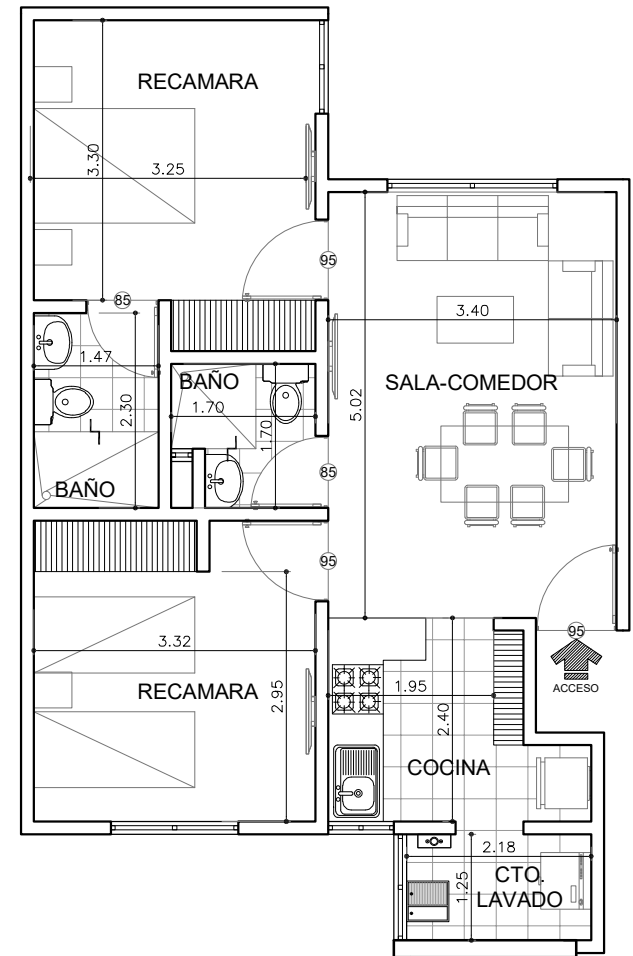

** Todas las superficies y medidas son aproximadas
la posición, tamaño y diseño de los muebles es
solamente ilustrativo y no refleja necesariamente
el mueble de tamaño real.

Planta ubicación

Información de áreas

Area interior: 64.12 m²

Corte esquemático

Torre A

Departamento 004

Tipo de departamentos

** Todas las superficies y medidas son aproximadas
la posición, tamaño y diseño de los muebles es
solamente ilustrativo y no refleja necesariamente
el mueble de tamaño real.

Planta ubicación

Información de áreas

Area interior: 63.72 m²

Corte esquemático

Torre A

Departamento 104
Departamento 204
Departamento 304
Departamento 404

Tipo de departamentos

** Todas las superficies y medidas son aproximadas
la posición, tamaño y diseño de los muebles es
solamente ilustrativo y no refleja necesariamente
el mueble de tamaño real.

Planta ubicación

Información de áreas

Area interior: 61.36 m²

Corte esquemático

Torre A

Departamento 103
Departamento 203
Departamento 303
Departamento 403

Tipo de departamentos

** Todas las superficies y medidas son aproximadas la posición, tamaño y diseño de los muebles es solamente ilustrativo y no refleja necesariamente el mueble de tamaño real.