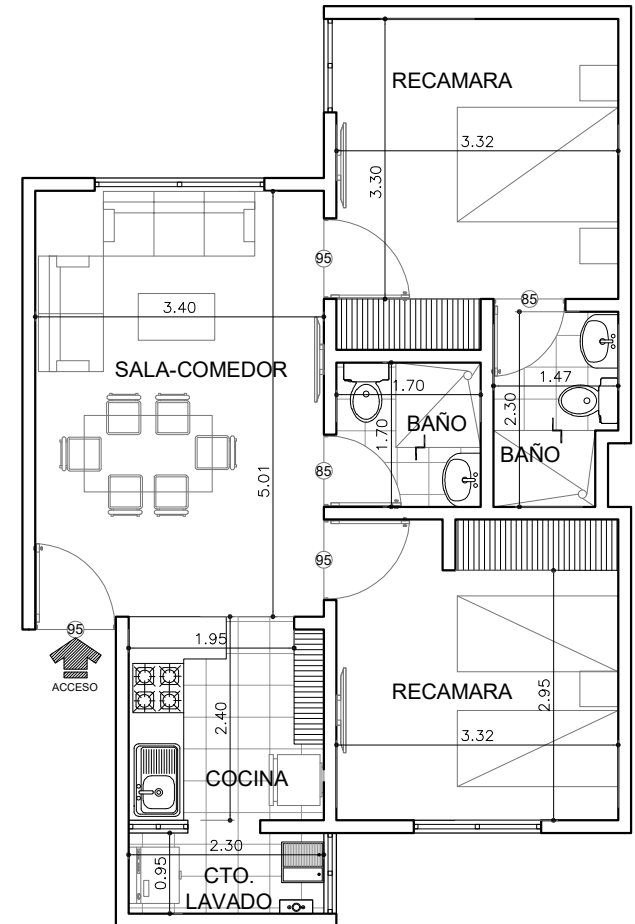

** Todas las superficies y medidas son aproximadas
la posición, tamaño y diseño de los muebles es
solamente ilustrativo y no refleja necesariamente
el mueble de tamaño real.

Planta ubicación

Información de áreas

Planta ubicación

Información de áreas

Area interior: 63.72 m²

Corte esquemático

Torre A

Departamento 104
Departamento 204
Departamento 304
Departamento 404

Tipo de departamentos

** Todas las superficies y medidas son aproximadas
la posición, tamaño y diseño de los muebles es
solamente ilustrativo y no refleja necesariamente
el mueble de tamaño real.

Planta ubicación

Información de áreas

Area interior: 61.36 m²

Corte esquemático

Torre A

Departamento 103
Departamento 203
Departamento 303
Departamento 403

Tipo de departamentos

** Todas las superficies y medidas son aproximadas la posición, tamaño y diseño de los muebles es solamente ilustrativo y no refleja necesariamente el mueble de tamaño real.

Planta ubicación

Información de áreas

Area interior: 65.62 m²

Corte esquemático

Torre B

Departamento 003

Tipo de departamentos

** Todas las superficies y medidas son aproximadas la posición, tamaño y diseño de los muebles es solamente ilustrativo y no refleja necesariamente el mueble de tamaño real.