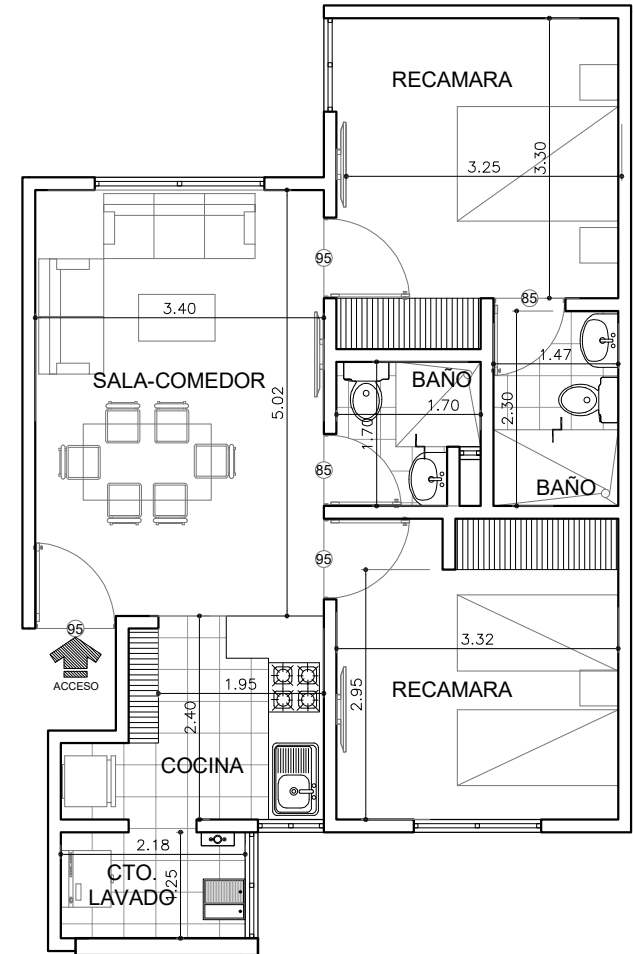

Información de áreas

Area interior: 70.74 m²
Area Balcón: 3.65 m²

Corte esquemático

Torre A

Departamento 101
Departamento 201
Departamento 301
Departamento 401
Departamento 501

Tipo de departamentos

** Todas las superficies y medidas son aproximadas
la posición, tamaño y diseño de los muebles es
solamente ilustrativo y no refleja necesariamente
el mueble de tamaño real.

** Todas las superficies y medidas son aproximadas
la posición, tamaño y diseño de los muebles es
solamente ilustrativo y no refleja necesariamente
el mueble de tamaño real.

Planta ubicación

Información de áreas

Area interior: 63.72 m²

Corte esquemático

Torre B

Departamento 503

Tipo de departamentos

** Todas las superficies y medidas son aproximadas
la posición, tamaño y diseño de los muebles es
solamente ilustrativo y no refleja necesariamente
el mueble de tamaño real.

Planta ubicación

Información de áreas

Area interior: 57.15 m²

Corte esquemático

Torre B

Departamento 503

Tipo de departamentos

** Todas las superficies y medidas son aproximadas
la posición, tamaño y diseño de los muebles es
solamente ilustrativo y no refleja necesariamente
el mueble de tamaño real.