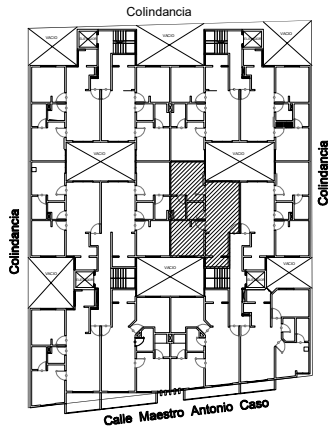

Planta ubicación

Información de áreas

Area interior: 61.36 m²

Corte esquemático

Torre A

Departamento 103
Departamento 203
Departamento 303
Departamento 403

Tipo de departamentos

** Todas las superficies y medidas son aproximadas la posición, tamaño y diseño de los muebles es solamente ilustrativo y no refleja necesariamente el mueble de tamaño real.

Planta ubicación

Información de áreas

Area interior: 65.62 m²

Corte esquemático

Torre B

Departamento 003

Tipo de departamentos

** Todas las superficies y medidas son aproximadas la posición, tamaño y diseño de los muebles es solamente ilustrativo y no refleja necesariamente el mueble de tamaño real.

Planta ubicación

Informacion de áreas

Area interior: 61.36 m2

Corte esquemático

Torre B

Departamento 104
Departamento 204
Departamento 304
Departamento 404

Tipo de departamentos

** Todas las superficies y medidas son aproximadas
la posición, tamaño y diseño de los muebles es
solamente ilustrativo y no refleja necesariamente
el mueble de tamaño real.

Planta ubicación

Información de áreas

Area interior: 63.72 m²

Corte esquemático

Torre B

Departamento 103
Departamento 203
Departamento 303
Departamento 403

Tipo de departamentos

** Todas las superficies y medidas son aproximadas
la posición, tamaño y diseño de los muebles es
solamente ilustrativo y no refleja necesariamente
el mueble de tamaño real.