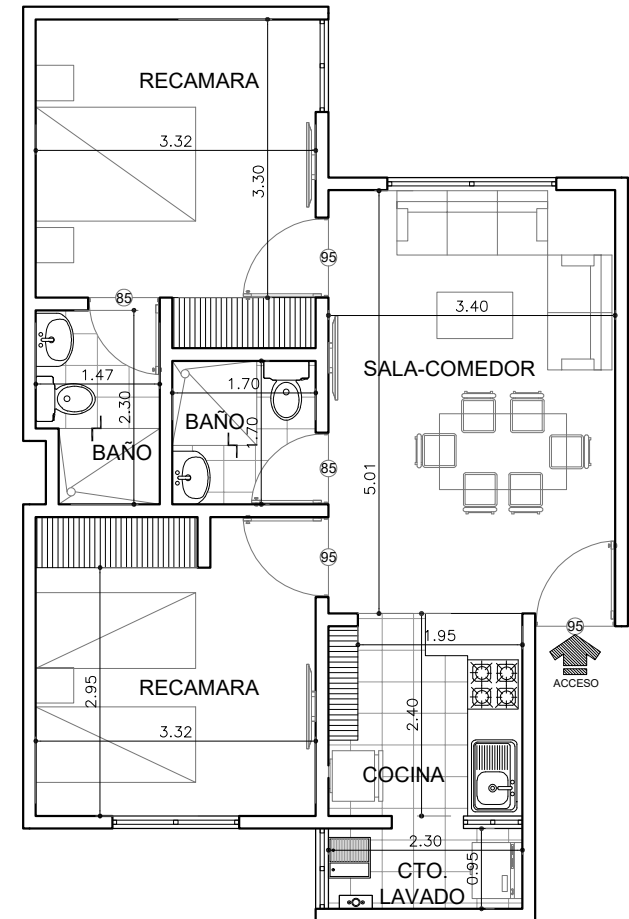

Información de áreas

Area interior: 70.74 m²
Area Balcón: 3.65 m²

Corte esquemático

Torre A

Departamento 101
Departamento 201
Departamento 301
Departamento 401
Departamento 501

Tipo de departamentos

** Todas las superficies y medidas son aproximadas
la posición, tamaño y diseño de los muebles es
solamente ilustrativo y no refleja necesariamente
el mueble de tamaño real.

Planta ubicación

Información de áreas

Area interior: 65.62 m²

Corte esquemático

Torre B

Departamento 003

Tipo de departamentos

** Todas las superficies y medidas son aproximadas la posición, tamaño y diseño de los muebles es solamente ilustrativo y no refleja necesariamente el mueble de tamaño real.

Planta ubicación

Informacion de áreas

Area interior: 61.36 m2

Corte esquemático

Torre B

Departamento 104
Departamento 204
Departamento 304
Departamento 404

Tipo de departamentos

** Todas las superficies y medidas son aproximadas
la posición, tamaño y diseño de los muebles es
solamente ilustrativo y no refleja necesariamente
el mueble de tamaño real.

Planta ubicación

Información de áreas

Area interior: 63.72 m²

Corte esquemático

Torre B

Departamento 103
Departamento 203
Departamento 303
Departamento 403

Tipo de departamentos

** Todas las superficies y medidas son aproximadas
la posición, tamaño y diseño de los muebles es
solamente ilustrativo y no refleja necesariamente
el mueble de tamaño real.