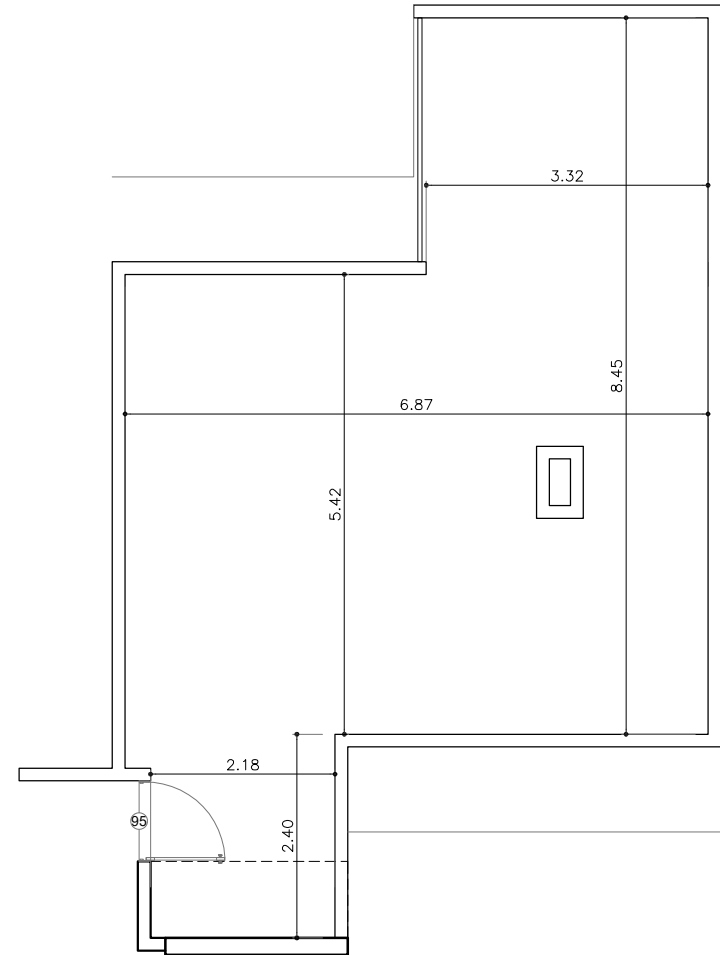

** Todas las superficies y medidas son aproximadas
la posición, tamaño y diseño de los muebles es
solamente ilustrativo y no refleja necesariamente
el mueble de tamaño real.

Planta ubicación

Información de áreas

Area interior: 63.72 m²

Corte esquemático

Torre B

Departamento 503

Tipo de departamentos

** Todas las superficies y medidas son aproximadas
la posición, tamaño y diseño de los muebles es
solamente ilustrativo y no refleja necesariamente
el mueble de tamaño real.

Planta ubicación

Información de áreas

Area interior: 57.15 m²

Corte esquemático

Torre B

Departamento 503

Tipo de departamentos

** Todas las superficies y medidas son aproximadas
la posición, tamaño y diseño de los muebles es
solamente ilustrativo y no refleja necesariamente
el mueble de tamaño real.

Planta ubicación

Información de áreas

Area interior: 65.65 m²
Terraza: 17.22 m²

Corte esquemático

Torre D

Departamento 001

Tipo de departamentos

** Todas las superficies y medidas son aproximadas
la posición, tamaño y diseño de los muebles es
solamente ilustrativo y no refleja necesariamente
el mueble de tamaño real.