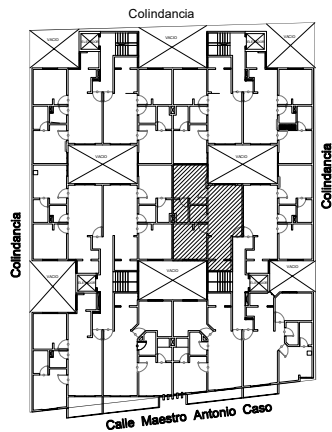

Planta ubicación

Información de áreas

Area interior: 61.36 m²

Corte esquemático

Torre A

Departamento 503

Tipo de departamentos

** Todas las superficies y medidas son aproximadas
la posición, tamaño y diseño de los muebles es
solamente ilustrativo y no refleja necesariamente
el mueble de tamaño real.

Planta ubicación

Información de áreas

Area interior: 56.13 m²

Corte esquemático

Torre A

Departamento 503

Tipo de departamentos

** Todas las superficies y medidas son aproximadas
la posición, tamaño y diseño de los muebles es
solamente ilustrativo y no refleja necesariamente
el mueble de tamaño real.

Planta ubicación

Informacion de áreas

Area interior: 61.36 m²

Corte esquemático

Torre B

Departamento 504

Tipo de departamentos

** Todas las superficies y medidas son aproximadas
la posición, tamaño y diseño de los muebles es
solamente ilustrativo y no refleja necesariamente
el mueble de tamaño real.

** Todas las superficies y medidas son aproximadas
la posición, tamaño y diseño de los muebles es
solamente ilustrativo y no refleja necesariamente
el mueble de tamaño real.

Planta ubicación

Información de áreas