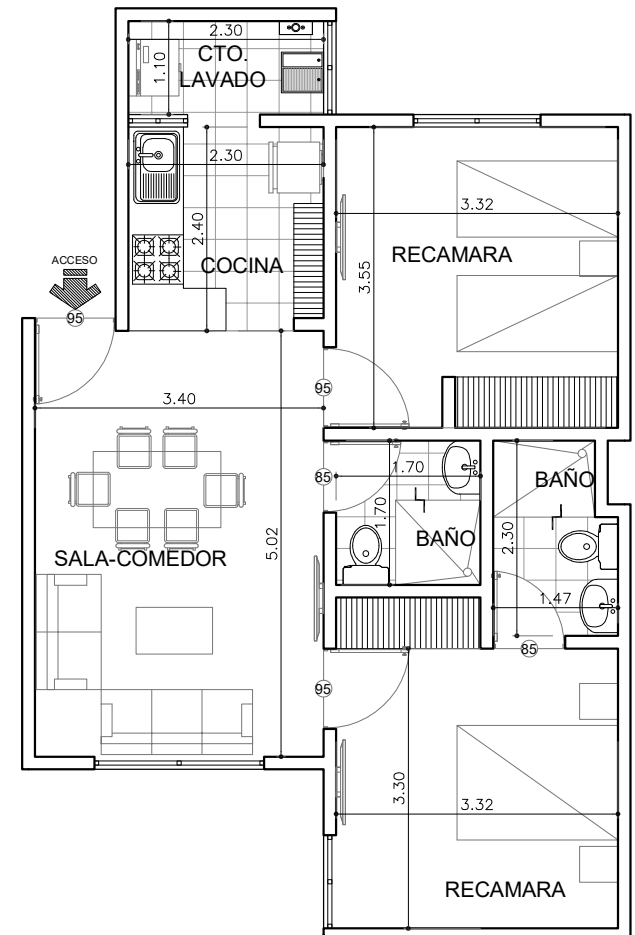

Planta ubicación

Informacion de áreas

Area interior: 56.44 m²

Corte esquemático

Torre D

Departamento 501

Tipo de departamentos

** Todas las superficies y medidas son aproximadas
la posición, tamaño y diseño de los muebles es
solamente ilustrativo y no refleja necesariamente
el mueble de tamaño real.

Planta ubicación

Información de áreas

Area interior: 61.75 m²

Corte esquemático

Torre D

Departamento 502

Tipo de departamentos

** Todas las superficies y medidas son aproximadas
la posición, tamaño y diseño de los muebles es
solamente ilustrativo y no refleja necesariamente
el mueble de tamaño real.

Planta ubicación

Información de áreas

Area interior: 56.02 m²

Corte esquemático

Torre D

Departamento 502

Tipo de departamentos

** Todas las superficies y medidas son aproximadas
la posición, tamaño y diseño de los muebles es
solamente ilustrativo y no refleja necesariamente
el mueble de tamaño real.

Planta ubicación

Informacion de áreas

Area interior: 61.75 m²

Corte esquemático

Torre C

Departamento 501

Tipo de departamentos

** Todas las superficies y medidas son aproximadas
la posición, tamaño y diseño de los muebles es
solamente ilustrativo y no refleja necesariamente
el mueble de tamaño real.