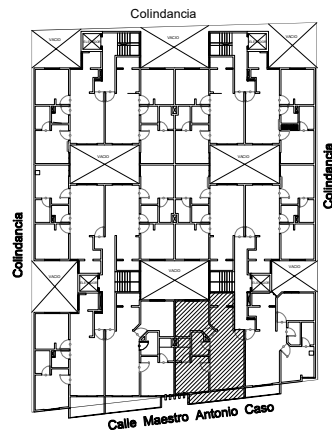

Tipo de departamentos

** Todas las superficies y medidas son aproximadas
la posición, tamaño y diseño de los muebles es
solamente ilustrativo y no refleja necesariamente
el mueble de tamaño real.

Planta ubicación

Información de áreas

Area interior: 70.74 m²
Area Balcón: 3.65 m²

Corte esquemático

Torre A

Departamento 101
Departamento 201
Departamento 301
Departamento 401
Departamento 501

Tipo de departamentos

** Todas las superficies y medidas son aproximadas
la posición, tamaño y diseño de los muebles es
solamente ilustrativo y no refleja necesariamente
el mueble de tamaño real.

Planta ubicación

Informacion de áreas

Area interior: 69.38 m²
Area Balcón: 5.76 m²

Corte esquemático

Torre A

Departamento 102
Departamento 202
Departamento 302
Departamento 402
Departamento 502

Tipo de departamentos

** Todas las superficies y medidas son aproximadas
la posición, tamaño y diseño de los muebles es
solamente ilustrativo y no refleja necesariamente
el mueble de tamaño real.

Planta ubicación

Informacion de áreas