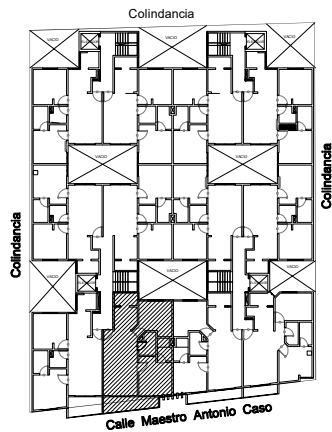

Tipo de departamentos

** Todas las superficies y medidas son aproximadas
la posición, tamaño y diseño de los muebles es
solamente ilustrativo y no refleja necesariamente
el mueble de tamaño real.

Planta ubicación

Información de áreas

Area interior: 70.74 m²
Area Balcón: 3.65 m²

Corte esquemático

Torre A

Departamento 101
Departamento 201
Departamento 301
Departamento 401
Departamento 501

Tipo de departamentos

** Todas las superficies y medidas son aproximadas
la posición, tamaño y diseño de los muebles es
solamente ilustrativo y no refleja necesariamente
el mueble de tamaño real.

Planta ubicación

Informacion de áreas

Area interior: 69.38 m²
Area Balcón: 5.76 m²

Corte esquemático

Torre A

Departamento 102
Departamento 202
Departamento 302
Departamento 402
Departamento 502

Tipo de departamentos

** Todas las superficies y medidas son aproximadas
la posición, tamaño y diseño de los muebles es
solamente ilustrativo y no refleja necesariamente
el mueble de tamaño real.

Planta ubicación

Informacion de áreas