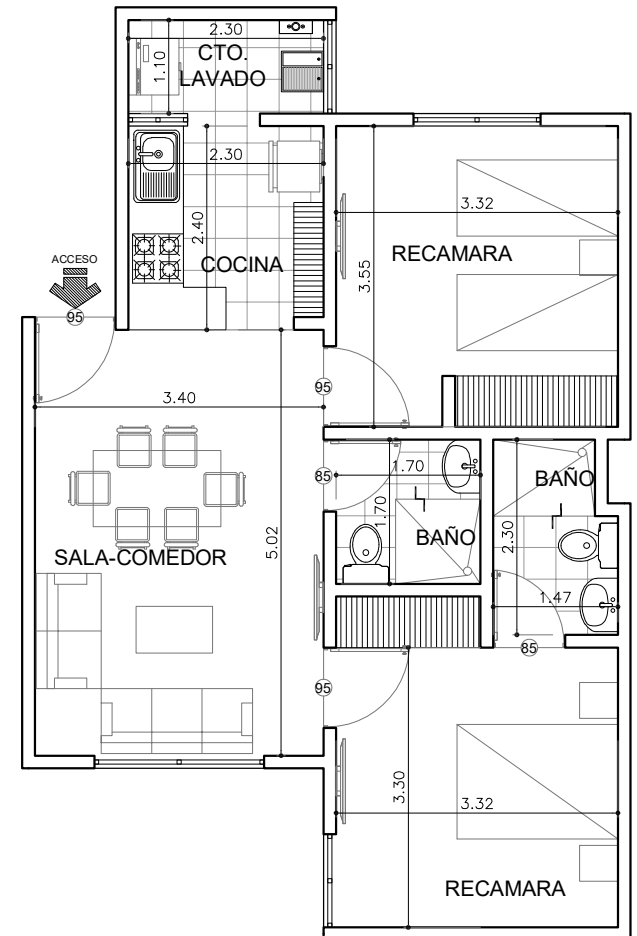

Información de áreas

Area interior: 70.74 m²
Area Balcón: 3.65 m²

Corte esquemático

Torre A

Departamento 101
Departamento 201
Departamento 301
Departamento 401
Departamento 501

Tipo de departamentos

** Todas las superficies y medidas son aproximadas
la posición, tamaño y diseño de los muebles es
solamente ilustrativo y no refleja necesariamente
el mueble de tamaño real.

Planta ubicación

Información de áreas

Area interior: 63.84 m²

Corte esquemático

Torre D

Departamento 101
Departamento 201
Departamento 301
Departamento 401

Tipo de departamentos

** Todas las superficies y medidas son aproximadas
la posición, tamaño y diseño de los muebles es
solamente ilustrativo y no refleja necesariamente
el mueble de tamaño real.

Planta ubicación

Informacion de áreas

Area interior: 61.75 m²

Corte esquemático

Torre D

Departamento 102
Departamento 202
Departamento 302
Departamento 402

Tipo de departamentos

** Todas las superficies y medidas son aproximadas
la posición, tamaño y diseño de los muebles es
solamente ilustrativo y no refleja necesariamente
el mueble de tamaño real.

Planta ubicación

Informacion de áreas

Area interior: 65.25 m²
Terraza: 17.22 m²

Corte esquematico

TORRE C	TORRE D
DEPTO. 101	DEPTO. 102
DEPTO. 201	DEPTO. 202
DEPTO. 301	DEPTO. 302
DEPTO. 401	DEPTO. 402

Torre C