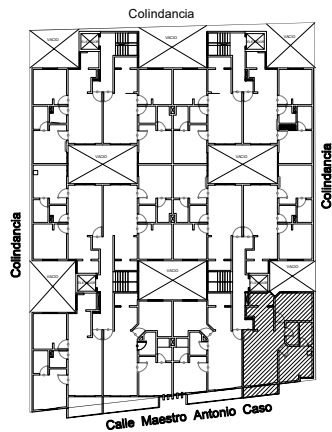

** Todas las superficies y medidas son aproximadas
la posición, tamaño y diseño de los muebles es
solamente ilustrativo y no refleja necesariamente
el mueble de tamaño real.

Planta ubicación

Informacion de áreas

Area interior: 63.79 m²
Area Balcón: 5.74 m²

Corte esquemático

Torre B

Departamento 101
Departamento 201
Departamento 301
Departamento 401
Departamento 501

Tipo de departamentos

** Todas las superficies y medidas son aproximadas
la posición, tamaño y diseño de los muebles es
solamente ilustrativo y no refleja necesariamente
el mueble de tamaño real.

Planta ubicación

Información de áreas

Area interior: 63.14 m²
Area Balcón: 3.64 m²

Corte esquemático

Torre B

Departamento 102
Departamento 202
Departamento 302
Departamento 402
Departamento 502

Tipo de departamentos

** Todas las superficies y medidas son aproximadas
la posición, tamaño y diseño de los muebles es
solamente ilustrativo y no refleja necesariamente
el mueble de tamaño real.

Planta ubicación

Información de áreas