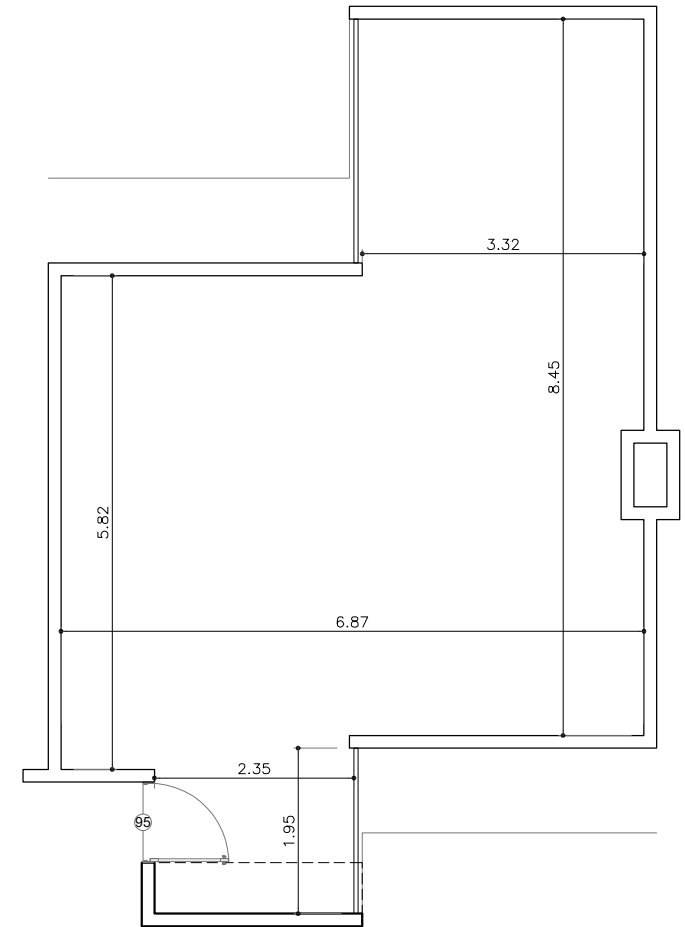

Información de áreas

Area interior: 70.74 m²
Area Balcón: 3.65 m²

Corte esquemático

Torre A

Departamento 101
Departamento 201
Departamento 301
Departamento 401
Departamento 501

Tipo de departamentos

** Todas las superficies y medidas son aproximadas
la posición, tamaño y diseño de los muebles es
solamente ilustrativo y no refleja necesariamente
el mueble de tamaño real.

Planta ubicación

Información de áreas

Area interior: 61.36 m²

Corte esquemático

Torre A

Departamento 503

Tipo de departamentos

** Todas las superficies y medidas son aproximadas
la posición, tamaño y diseño de los muebles es
solamente ilustrativo y no refleja necesariamente
el mueble de tamaño real.

Planta ubicación

Información de áreas

Area interior: 56.13 m²

Corte esquemático

Torre A

Departamento 503

Tipo de departamentos

** Todas las superficies y medidas son aproximadas
la posición, tamaño y diseño de los muebles es
solamente ilustrativo y no refleja necesariamente
el mueble de tamaño real.

Planta ubicación

Informacion de áreas

Area interior: 61.36 m²

Corte esquemático

Torre B

Departamento 504

Tipo de departamentos

** Todas las superficies y medidas son aproximadas
la posición, tamaño y diseño de los muebles es
solamente ilustrativo y no refleja necesariamente
el mueble de tamaño real.