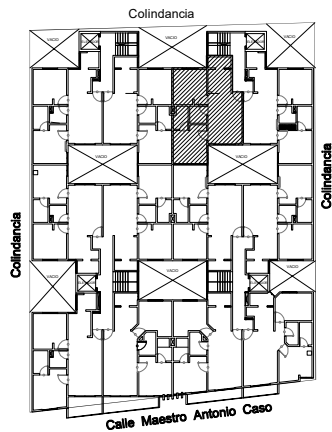

Planta ubicación

Información de áreas

Area interior: 61.75 m²

Corte esquemático

Torre D

Departamento 502

Tipo de departamentos

** Todas las superficies y medidas son aproximadas
la posición, tamaño y diseño de los muebles es
solamente ilustrativo y no refleja necesariamente
el mueble de tamaño real.

Planta ubicación

Información de áreas

Area interior: 56.02 m²

Corte esquemático

Torre D

Departamento 502

Tipo de departamentos

** Todas las superficies y medidas son aproximadas
la posición, tamaño y diseño de los muebles es
solamente ilustrativo y no refleja necesariamente
el mueble de tamaño real.

Planta ubicación

Informacion de áreas

Area interior: 61.75 m²

Corte esquemático

Torre C

Departamento 501

Tipo de departamentos

** Todas las superficies y medidas son aproximadas
la posición, tamaño y diseño de los muebles es
solamente ilustrativo y no refleja necesariamente
el mueble de tamaño real.