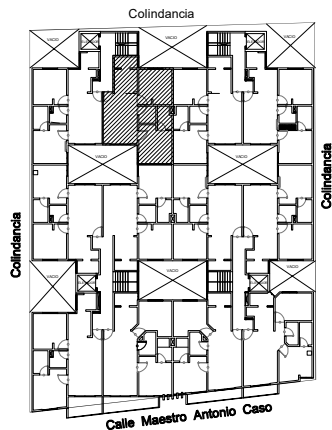

Planta ubicación

Información de áreas

Area interior: 63.84 m²

Corte esquemático

Torre D

Departamento 501

Tipo de departamentos

** Todas las superficies y medidas son aproximadas
la posición, tamaño y diseño de los muebles es
solamente ilustrativo y no refleja necesariamente
el mueble de tamaño real.

Planta ubicación

Informacion de áreas

Area interior: 56.44 m²

Corte esquemático

Torre D

Departamento 501

Tipo de departamentos

** Todas las superficies y medidas son aproximadas
la posición, tamaño y diseño de los muebles es
solamente ilustrativo y no refleja necesariamente
el mueble de tamaño real.

Planta ubicación

Información de áreas

Area interior: 61.75 m²

Corte esquemático

Torre D

Departamento 502

Tipo de departamentos

** Todas las superficies y medidas son aproximadas
la posición, tamaño y diseño de los muebles es
solamente ilustrativo y no refleja necesariamente
el mueble de tamaño real.