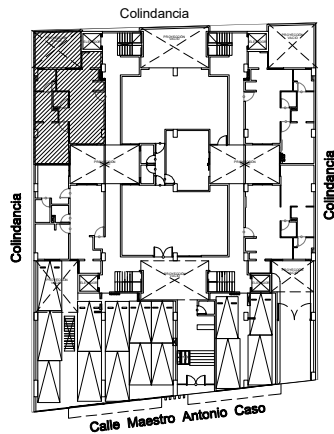

** Todas las superficies y medidas son aproximadas
la posición, tamaño y diseño de los muebles es
solamente ilustrativo y no refleja necesariamente
el mueble de tamaño real.

Planta ubicación

Información de áreas

Area interior: 63.72 m²

Corte esquemático

Torre B

Departamento 503

Tipo de departamentos

** Todas las superficies y medidas son aproximadas
la posición, tamaño y diseño de los muebles es
solamente ilustrativo y no refleja necesariamente
el mueble de tamaño real.

Planta ubicación

Información de áreas

Area interior: 57.15 m²

Corte esquemático

Torre B

Departamento 503

Tipo de departamentos

** Todas las superficies y medidas son aproximadas
la posición, tamaño y diseño de los muebles es
solamente ilustrativo y no refleja necesariamente
el mueble de tamaño real.

Planta ubicación

Información de áreas

Area interior: 65.65 m²
Terraza: 17.22 m²

Corte esquemático

Torre D

Departamento 001

Tipo de departamentos

** Todas las superficies y medidas son aproximadas
la posición, tamaño y diseño de los muebles es
solamente ilustrativo y no refleja necesariamente
el mueble de tamaño real.