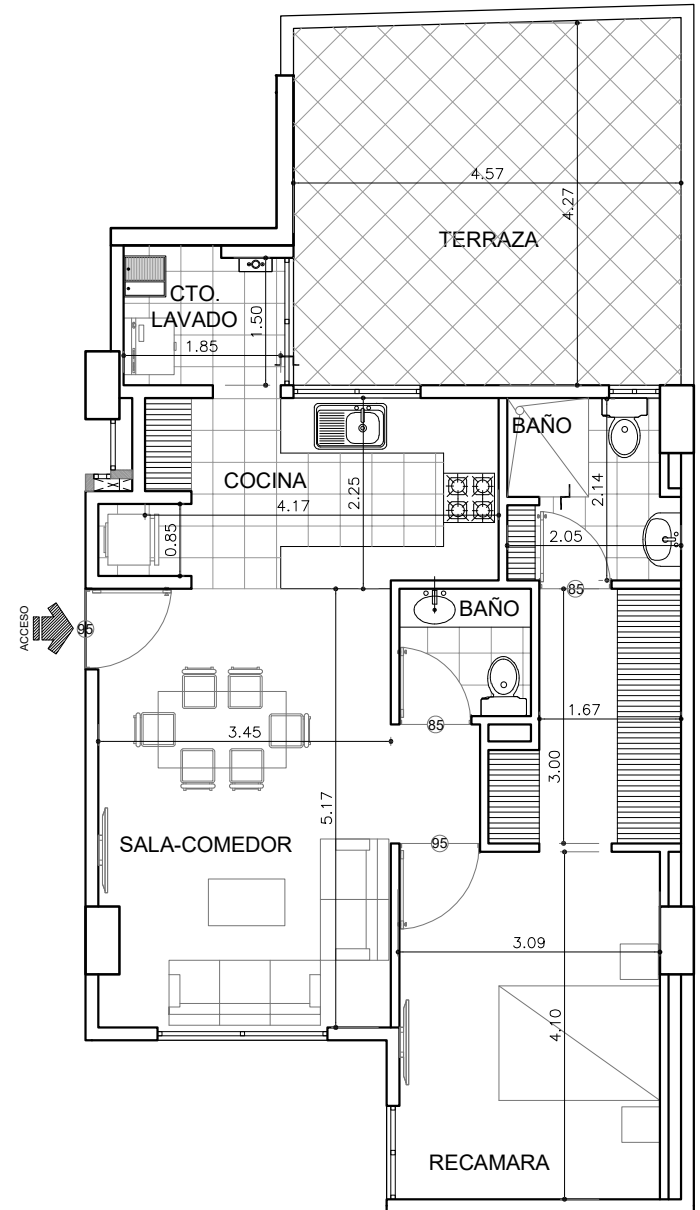

Planta ubicación

Informacion de áreas

Area interior: 61.75 m²

Corte esquemático

Torre D

Departamento 102
Departamento 202
Departamento 302
Departamento 402

Tipo de departamentos

** Todas las superficies y medidas son aproximadas
la posición, tamaño y diseño de los muebles es
solamente ilustrativo y no refleja necesariamente
el mueble de tamaño real.

Planta ubicación

Informacion de áreas

Area interior: 65.25 m²
Terraza: 17.22 m²

Corte esquematico

TORRE C	TORRE D
DEPTO. 101	DEPTO. 102
DEPTO. 201	DEPTO. 202
DEPTO. 301	DEPTO. 302
DEPTO. 401	DEPTO. 402

Torre C

Departamento 002

Tipo G2

Tipo de departamentos

** Todas las superficies y medidas son aproximadas
la posición, tamaño y diseño de los muebles es
solamente ilustrativo y no refleja necesariamente
el mueble de tamaño real.

Planta ubicación

Informacion de áreas

Area interior: 61.75 m²

Corte esquemático

Torre C

Departamento 101
Departamento 201
Departamento 301
Departamento 401

Tipo de departamentos

** Todas las superficies y medidas son aproximadas
la posición, tamaño y diseño de los muebles es
solamente ilustrativo y no refleja necesariamente
el mueble de tamaño real.