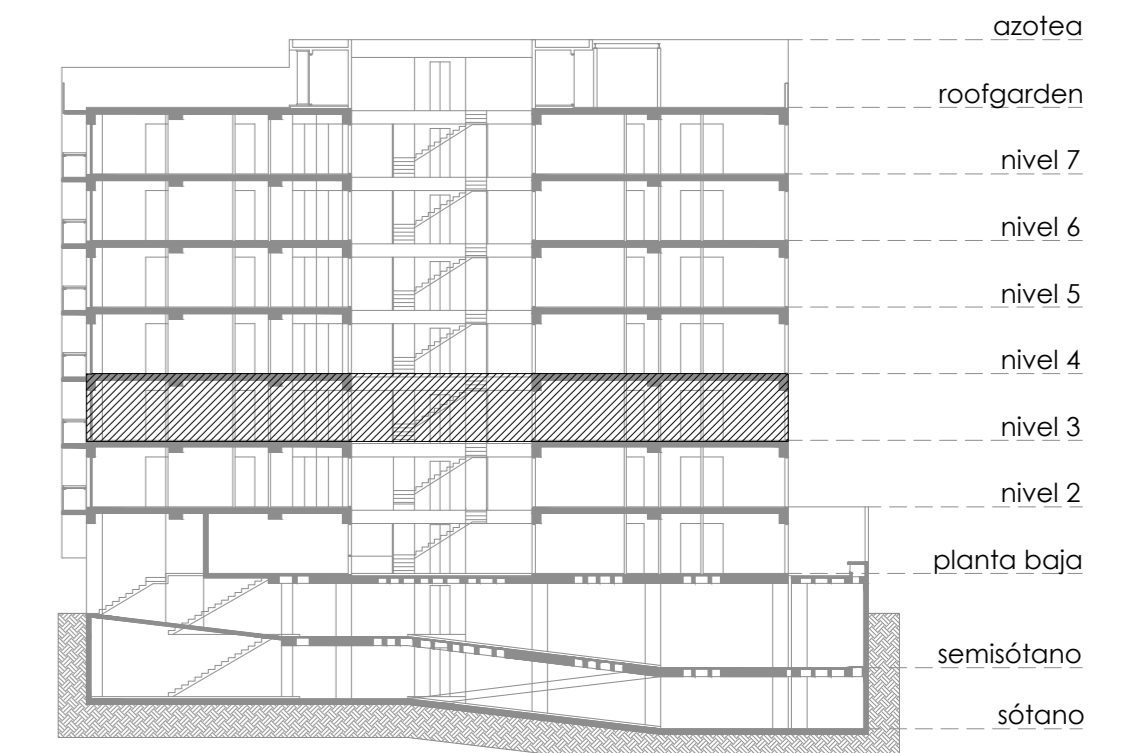

CROQUIS DE LOCALIZACION

CORTE ESQUEMATICO

COLORADO 54

EDIFICIO RESIDENCIAL
 COLORADO NO.54, COL. NAPOLES, ALCALDIA BENITO JUAREZ,
 C.P. 03810, CIUDAD DE MEXICO

NOTAS.

1. TODAS LAS SUPERFICIES Y MEDIDAS SON APROXIMADAS.
2. LA POSICION Y TAMAÑO DE LOS MUEBLES ES SOLO ESQUEMATICA Y NO NECESARIAMENTE REFLEJA MUEBLES DE TAMAÑO REAL.
3. LOS ACABADOS Y ELEMENTOS EXPRESADOS EN ESTE PLANO SON SOLO ILUSTRATIVOS. SE ENTREGA UNICAMENTE LO ESTABLECIDO EN EL CONTRATO Y LA LISTA DE ACABADOS DEL MISMO.

CLASS EXPERIENCIA INMOBILIARIA

AREA HABITABLE	69.80 m ²
TERRAZA	3.60 m ²
TOTAL	73.40 m ²

RELOADED
ARQUITECTOS

NIVEL 3
PLANTA ARQUITECTONICA

DEP-303
CLAVE DE PLANO