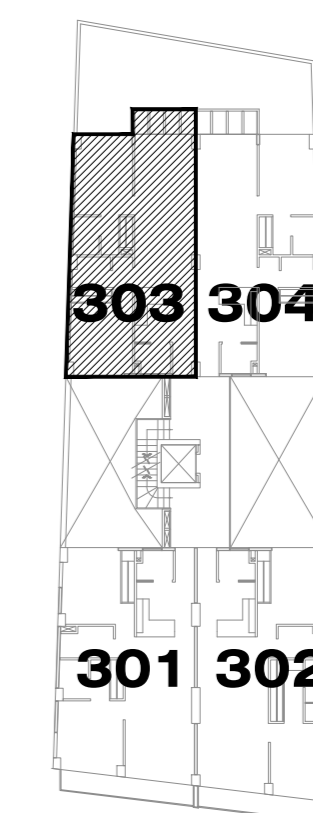

CROQUIS DE LOCALIZACION

CORTE ESQUEMATICO

COLORADO 54

EDIFICIO RESIDENCIAL
 COLORADO NO.54, COL. NAPOLES, ALCALDIA BENITO JUAREZ,
 C.P. 03810, CIUDAD DE MEXICO

NOTAS.

1. TODAS LAS SUPERFICIES Y MEDIDAS SON APROXIMADAS.
2. LA POSICION Y TAMAÑO DE LOS MUEBLES ES SOLO ESQUEMATICA Y NO NECESARIAMENTE REFLEJA MUEBLES DE TAMAÑO REAL.
3. LOS ACABADOS Y ELEMENTOS EXPRESADOS EN ESTE PLANO SON SOLO ILUSTRATIVOS. SE ENTREGA UNICAMENTE LO ESTABLECIDO EN EL CONTRATO Y LA LISTA DE ACABADOS DEL MISMO.

CLASS EXPERIENCIA INMOBILIARIA

AREA HABITABLE	69.80 m ²
TERRAZA	3.60 m ²
TOTAL	73.40 m ²

RELOADED
ARQUITECTOS

NIVEL 3
PLANTA ARQUITECTONICA

DEP-303
CLAVE DE PLANO