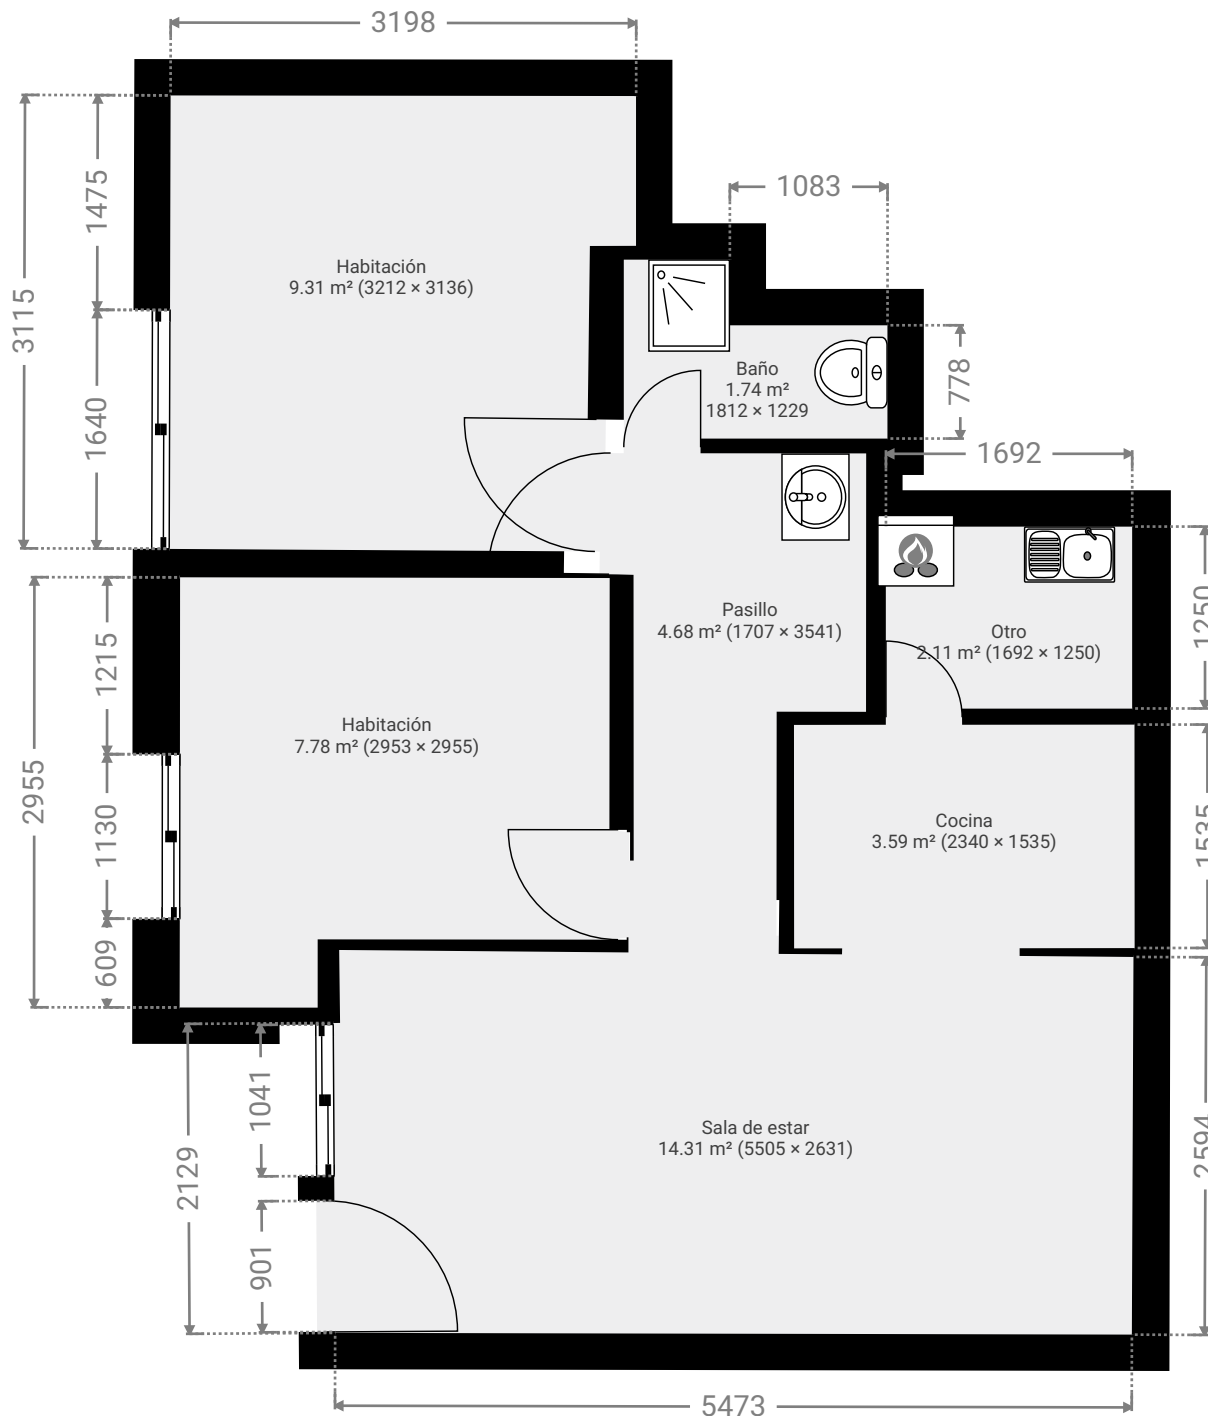

Proyecto 7

CREADO EN
2024-01-15

UBICACIÓN
Manuel Gonzalez 321

DETALLES
Superficie total: 43.38 m²
Superficie de la vivienda: 39.79 m²
Pisos: 1
Habitaciones: 7

▼ 5o piso

SUPERFICIE TOTAL: 43.38 m² • SUPERFICIE DE LA VIVIENDA: 39.79 m² • HABITACIONES: 7

ESTE PLANO ESTA PROPORCIONADO SIN NINGUNA GARANTIA. SENSOPIA NO OFRECE NINGUNA GARANTIA, INCLUYENDO, SIN LIMITACION, GARANTIAS SOBRE LA SATISFACCION Y LA PRECISION DE LAS DIMENSIONES.