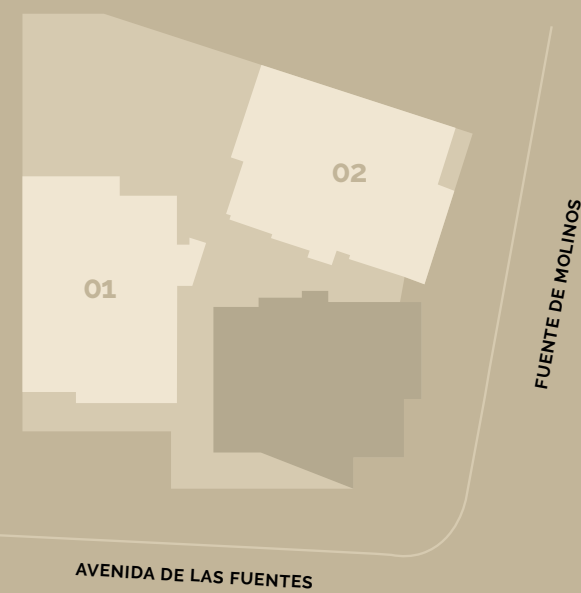

PLANTA ARQUITECTÓNICA

MODELO 03

Área interior 225 m²
 Balcón 16 m²
Total 241 m²

3 lugares para estacionamiento
 Bodegas disponibles*

PLANTA ARQUITECTÓNICA

Todas las medidas, áreas y superficies son aproximadas. El tamaño, distribución y posición de los muebles no necesariamente ref