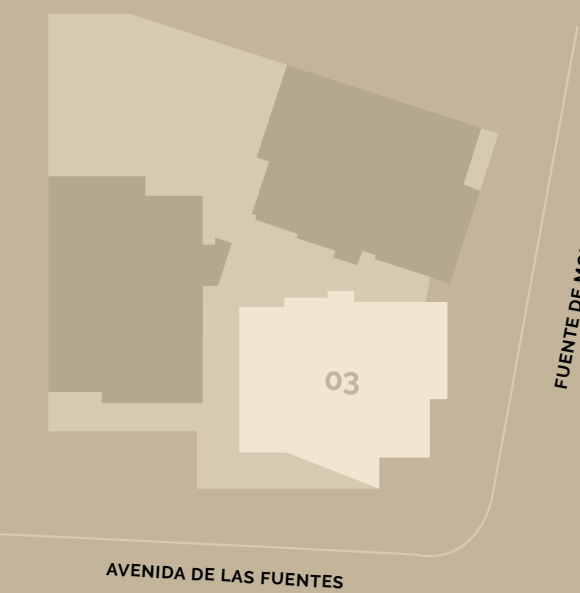

PLANTA ARQUITECTÓNICA

MODELO 03

Área interior 225 m²
 Balcón 16 m²
Total 241 m²

3 lugares para estacionamiento
 Bodegas disponibles*

PLANTA ARQUITECTÓNICA

Todas las medidas, áreas y superficies son aproximadas. El tamaño, distribución y posición de los muebles no necesariamente ref