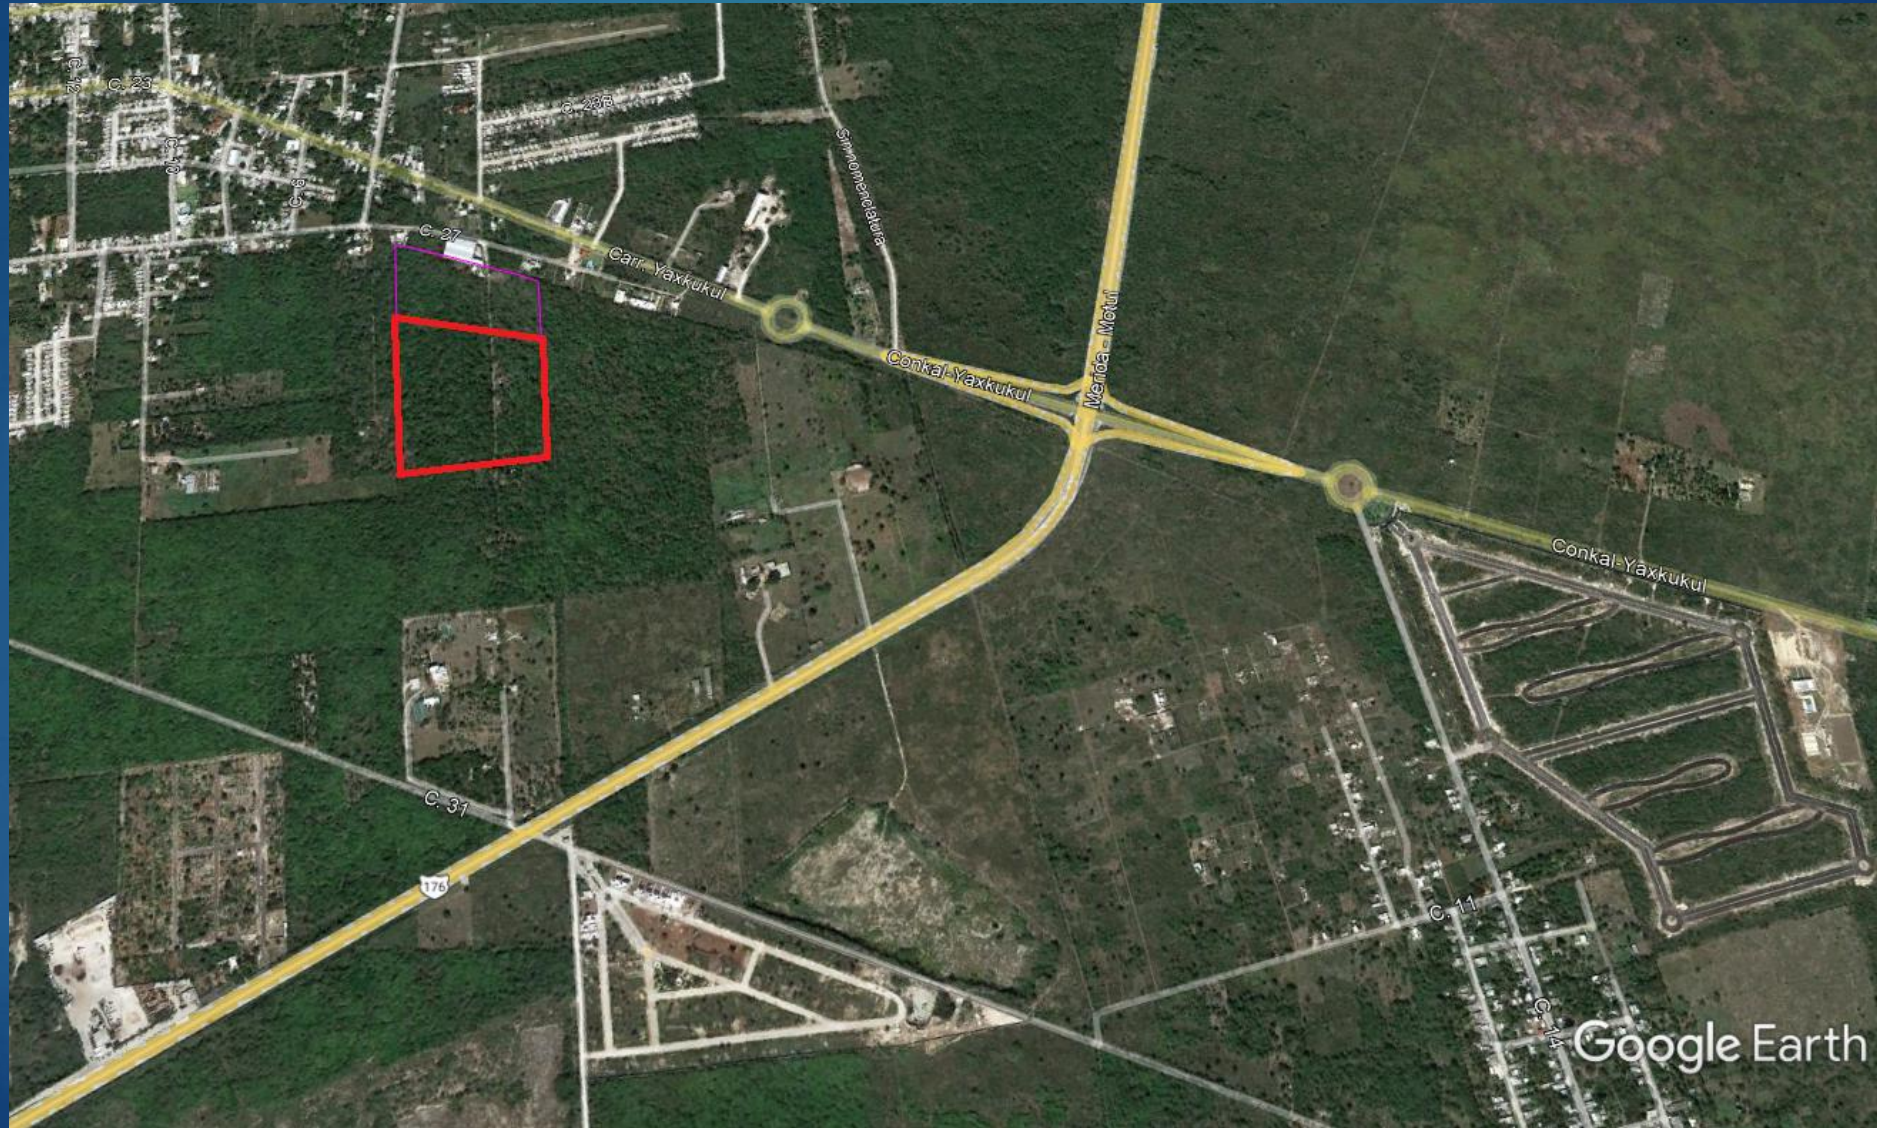

Superficie de: 57,429.26 M2

- Ubicado en Conkal.
- Se encuentra cerca de avenida.
- Se encuentra cerca de otros desarrollos habitacionales.
- Se encuentra cerca de la ruta de transporte público.
- Cerca de carretera Mérida – Motul.
- Cuenta con los servicios de luz y agua potable al inicio del terreno.
- Excelente ubicación para desarrollar privada residencial.

Localización.

Google Earth

Plano

Foto real

Foto del entorno

23 C. 23
Conkal, Yucatán
Google
Street View - may. 2019

Google

Activar Windows
Ve a Configuración para activar Windows.

Foto del entorno