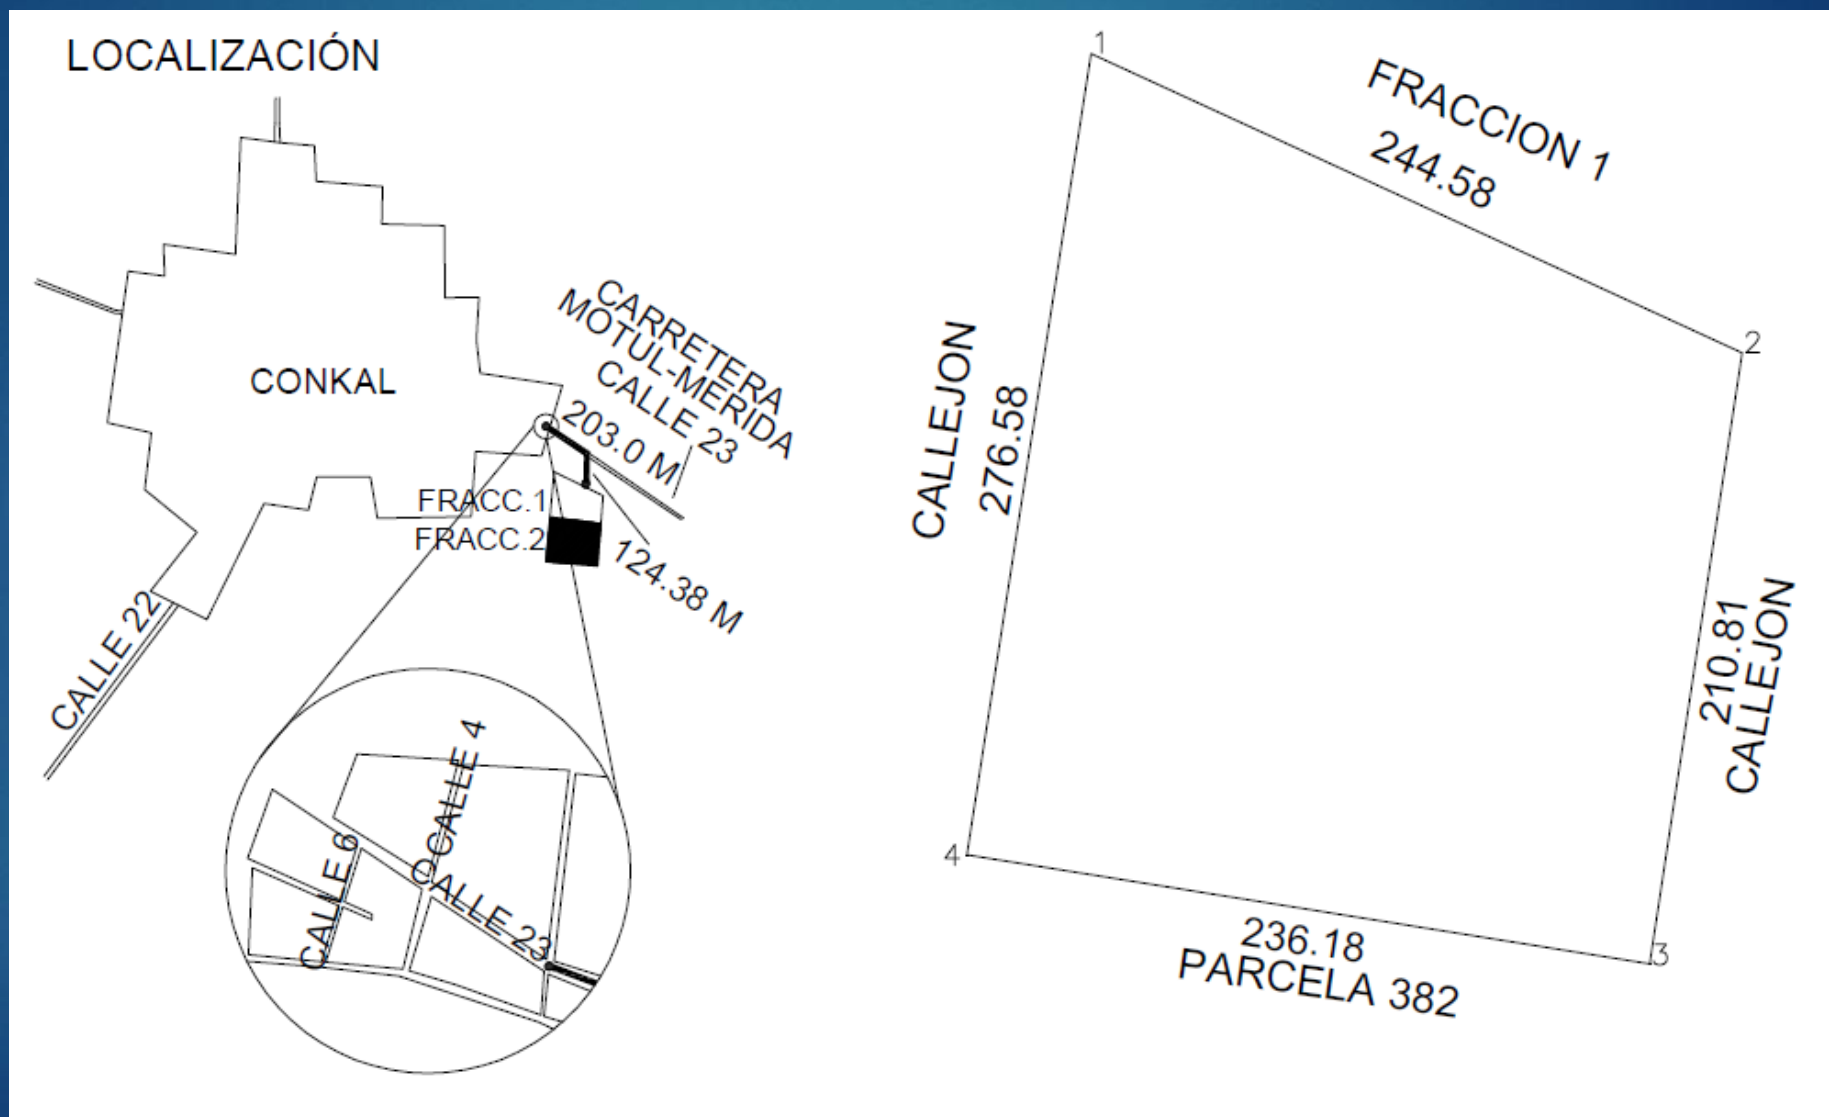

Superficie de: 57,429.26 M2

- Ubicado en Conkal.
- Se encuentra cerca de avenida.
- Se encuentra cerca de otros desarrollos habitacionales.
- Se encuentra cerca de la ruta de transporte público.
- Cerca de carretera Mérida – Motul.
- Cuenta con los servicios de luz y agua potable al inicio del terreno.
- Excelente ubicación para desarrollar privada residencial.

Localización.

Google Earth

Plano

Foto real

Foto del entorno

23 C. 23
Conkal, Yucatán
Google
Street View - may. 2019

Google

Activar Windows
Ve a Configuración para activar Windows.

Foto del entorno