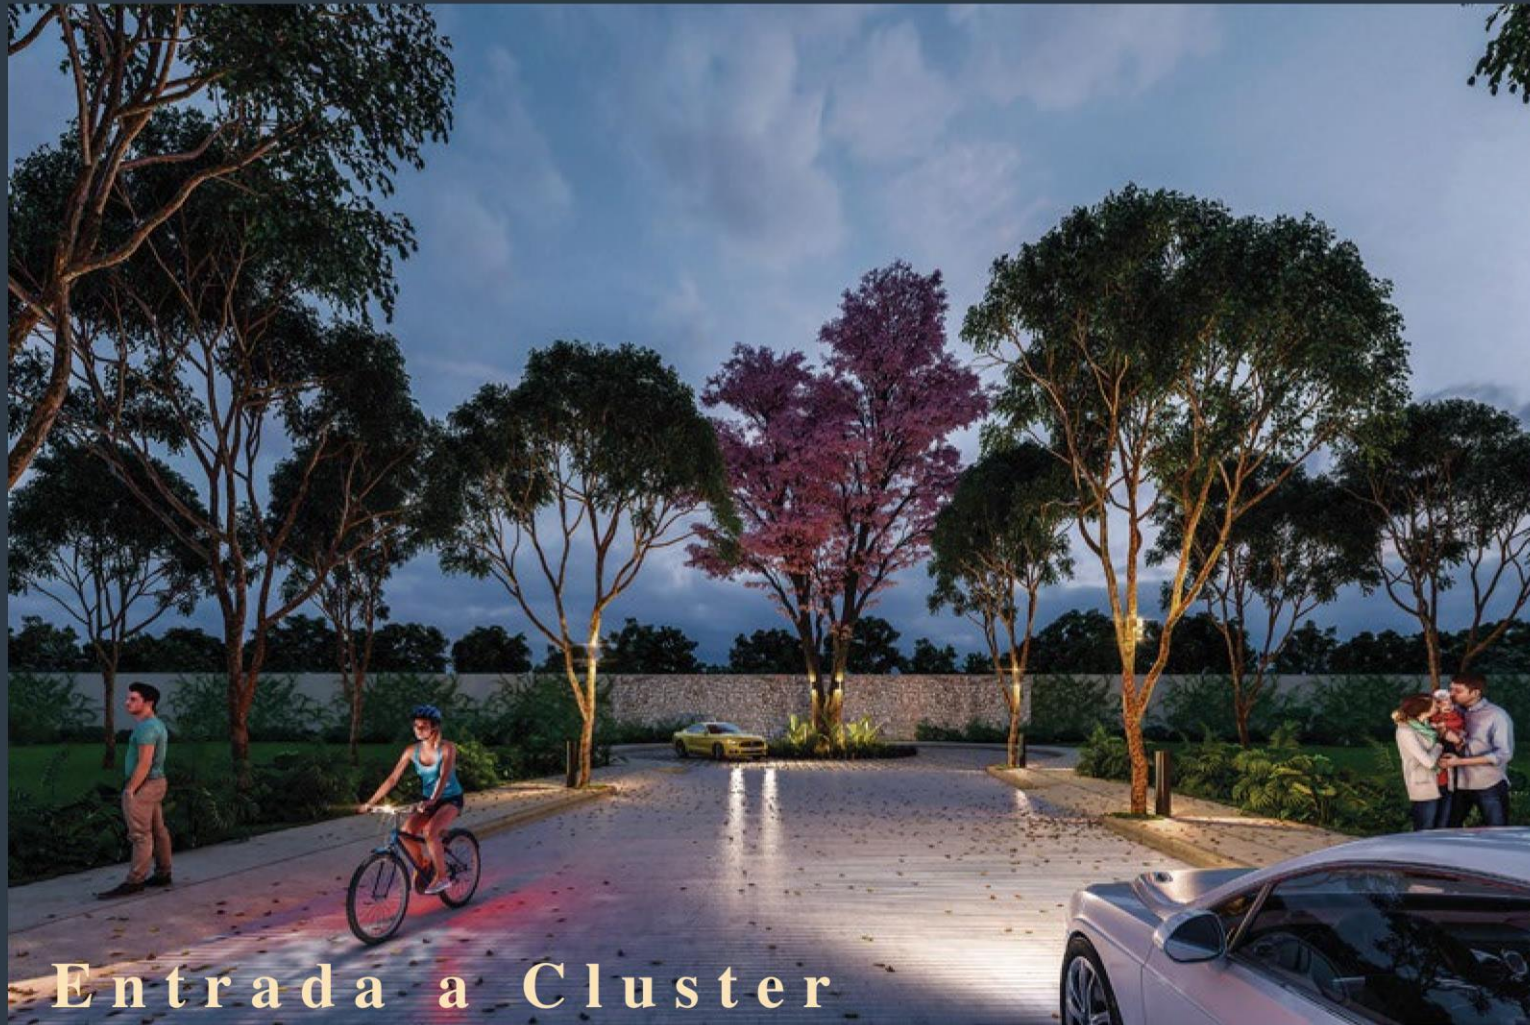

ZENDERA 

TU CAMINO A CASA

ZENDERA

TU CAMINO A CASA

Zendera es un desarrollo residencial con una extensión de 11.3 hectareas con 224 lotes que van desde 250 a 600 m² distribuidos en pequeños clusters.

Acceso

Mas de 20 mil plantas

ZENDERA
TU CAMINO A CASA

Vive en un lugar privilegiado, rodeado de vegetación, en un ambiente 100% natural

ZENDERA

TU CAMINO A CASA

Entrada a Cluster

Listos para construir y poder hacer realidad el proyecto de tus sueños

Urbanización

- * Vialidades primarias y secundarias de concreto
- * Banquetas.
- * Alumbrado
- * Red de agua potable
- * Barda Perimetral

ZENDERA

TU CAMINO A CASA

Guardería

Anfiteatro

Gimnasio

Game cave