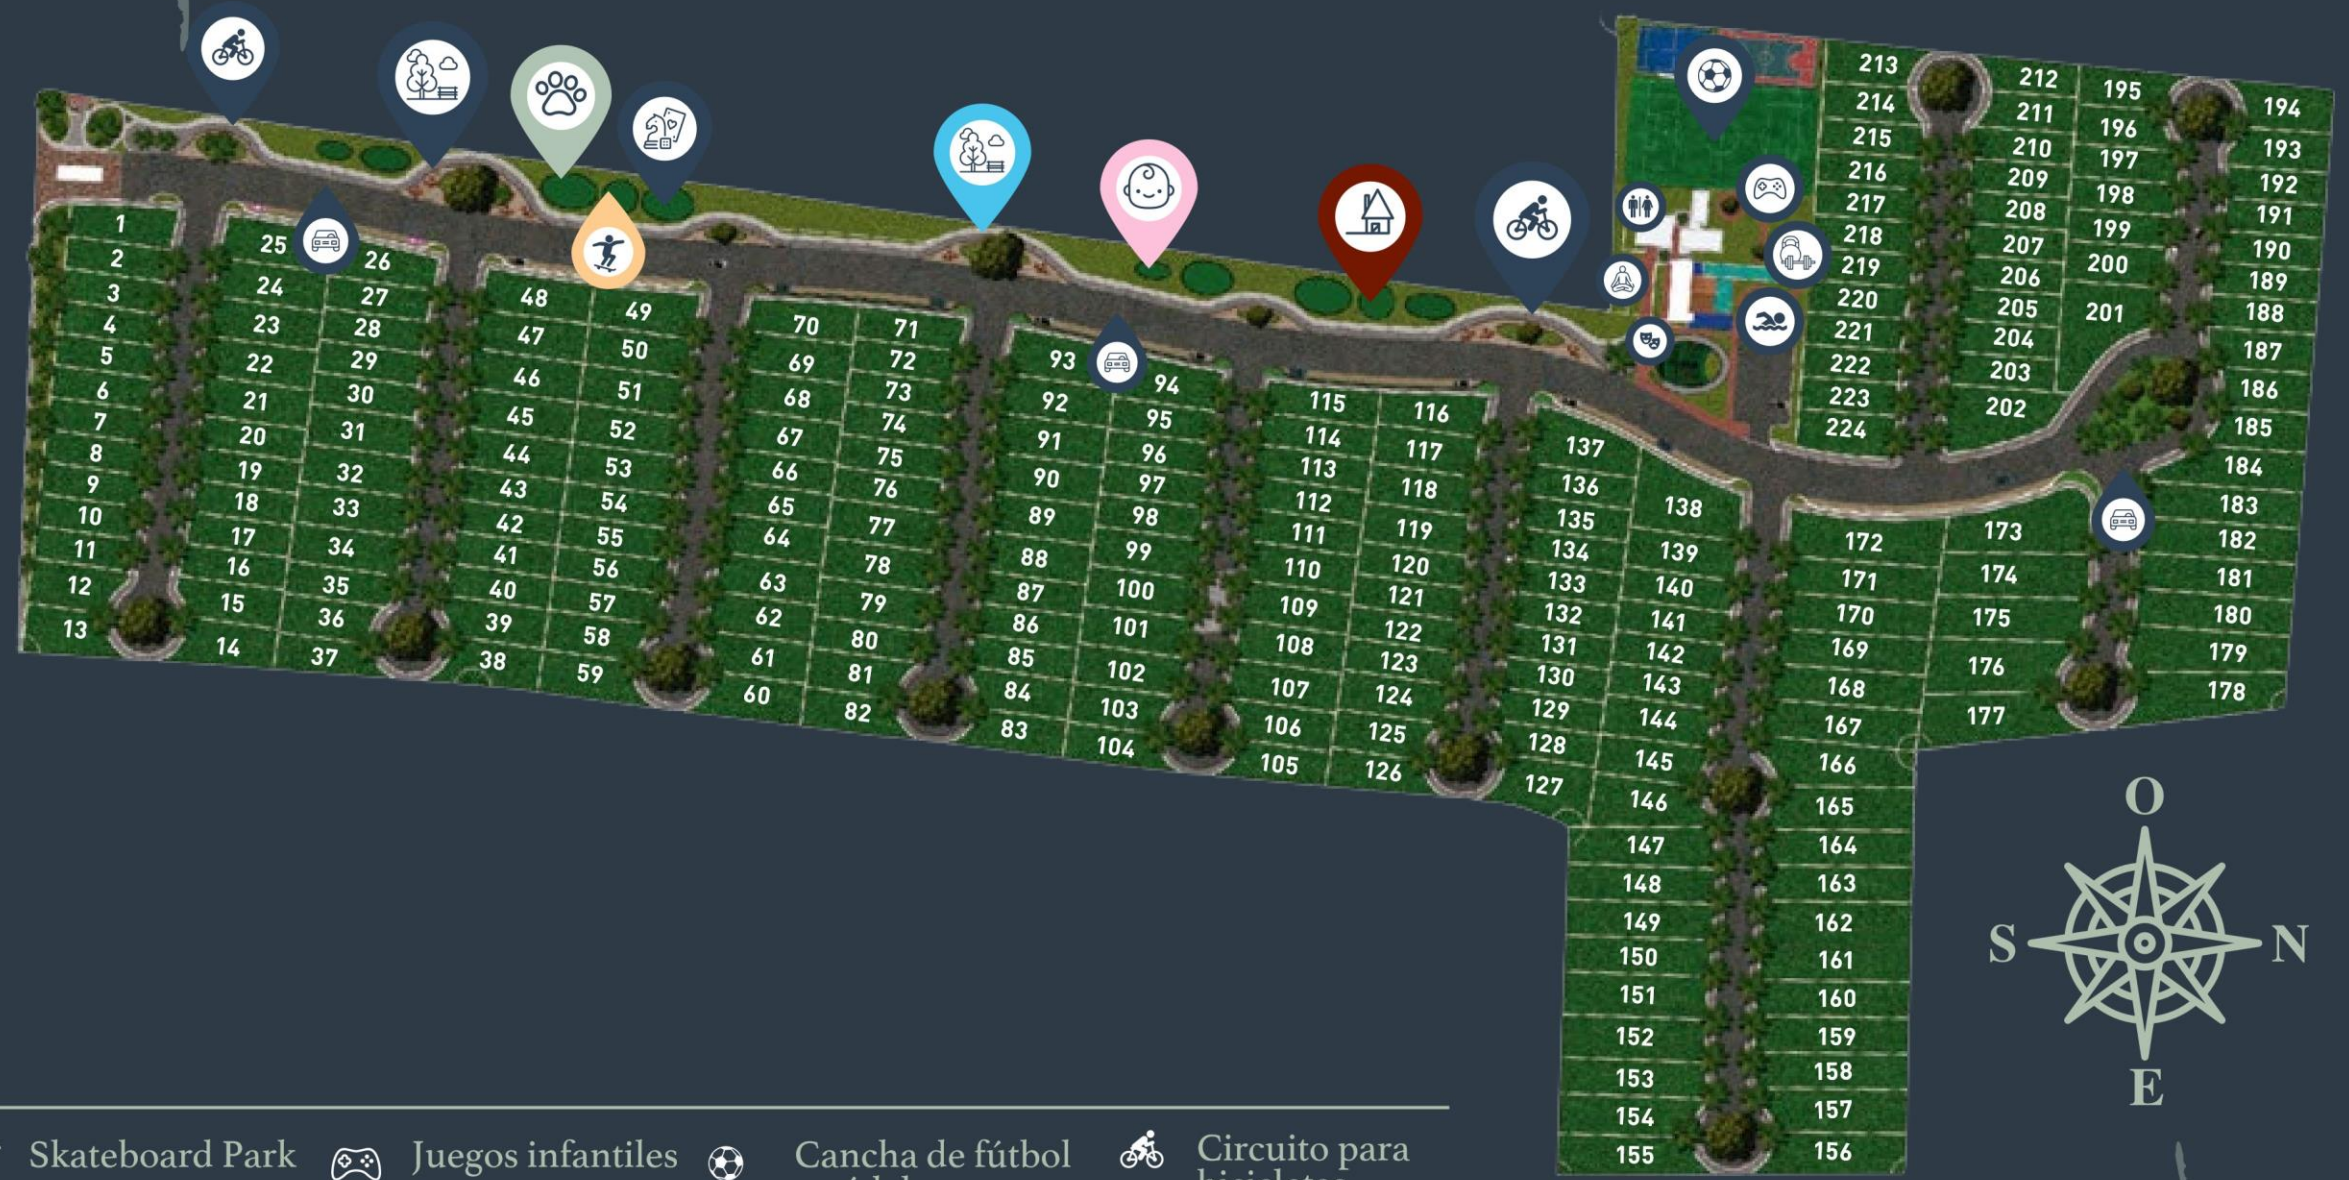

ZENDERA 

TU CAMINO A CASA

ZENDERA

TU CAMINO A CASA

Zendera es un desarrollo residencial con una extensión de 11.3 hectareas con 224 lotes que van desde 250 a 600 m² distribuidos en pequeños clusters.

Acceso

Parques

- * *Skateboard Park*
- * *Pet Park*
- * *Parque Rústico*
- * *Parque para bebes*
- * *Casa del Árbol*

Ubicación

El proyecto se encuentra ubicado en Valle Merida en el tablaje catastral 8725 en el municipio de Conkal Yucatán

ZENDERA

- Skateboard Park
 Juegos infantiles
 Cancha de fútbol y pádel
 Circuito para bicicletas
- Casa del Árbol
 Pet Park
 Parque Rústico
 Parque de Bebes
- Salón de yoga
 Gimnasio Equipado
 Terraza para eventos
 Piscina