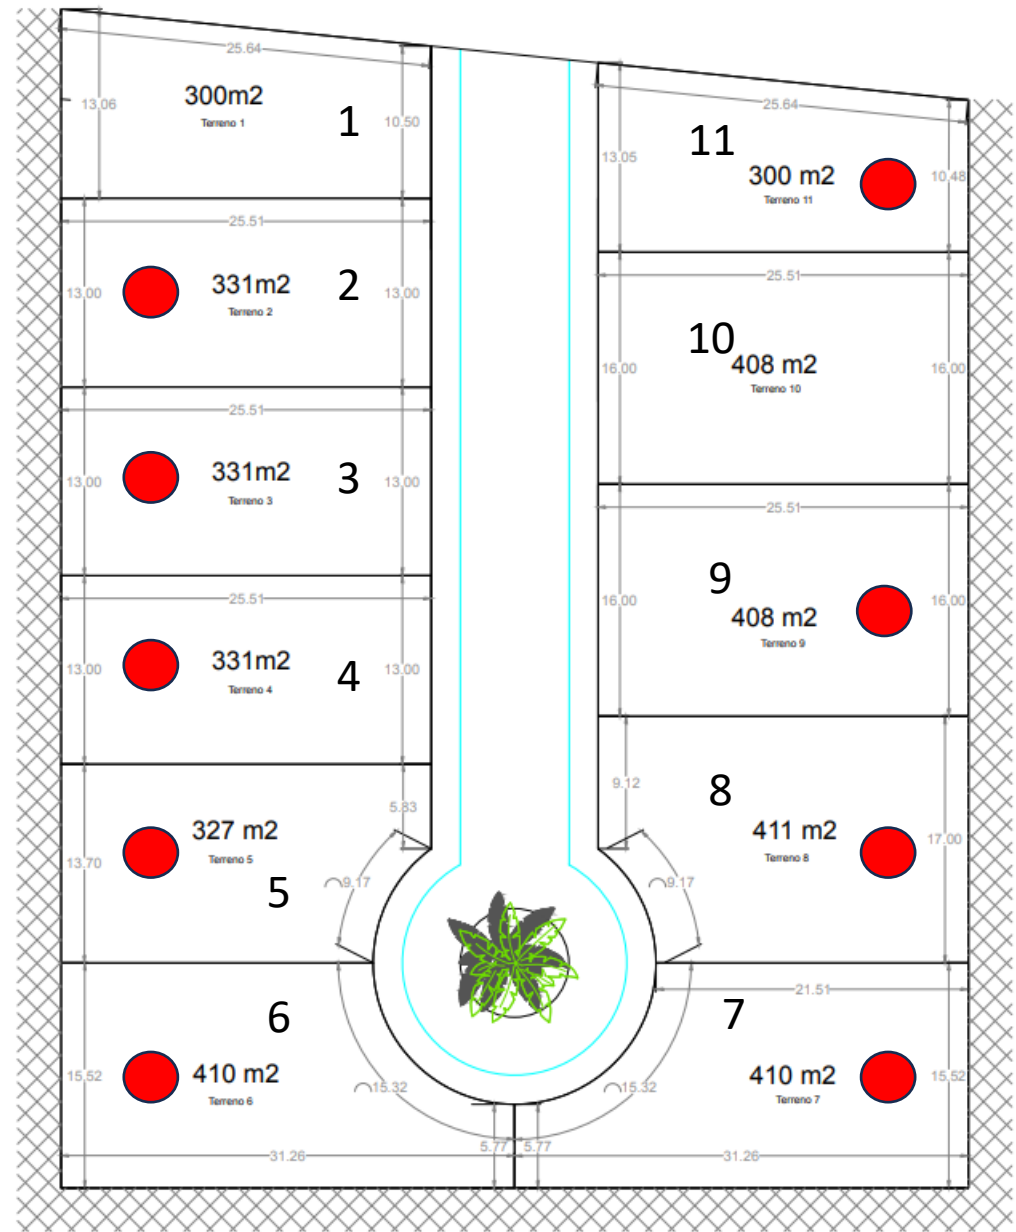

Oasis 1

LOCALIZACIÓN:

Oasis 2

LOCALIZACIÓN:

Península

NORTE
COTAS
En metros
ESCALA
indicada

LOCALIZACIÓN:

VIALIDAD

ÁREA VERDE

Yaxché

LOCALIZACIÓN: