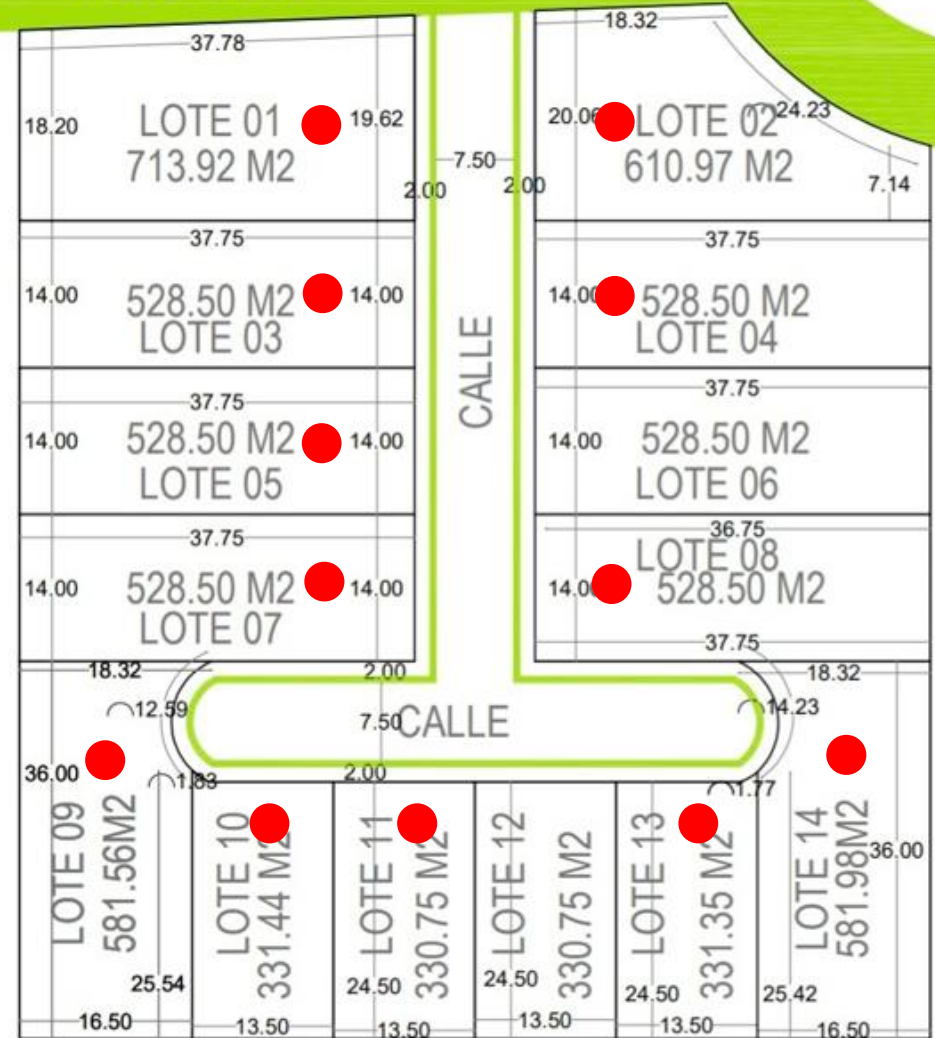

Oasis 1

LOCALIZACIÓN:

Oasis 2

LOCALIZACIÓN:

Península

NORTE
COTAS
En metros
ESCALA
indicada

LOCALIZACIÓN:

VIALIDAD

ÁREA VERDE

Yaxché

LOCALIZACIÓN: