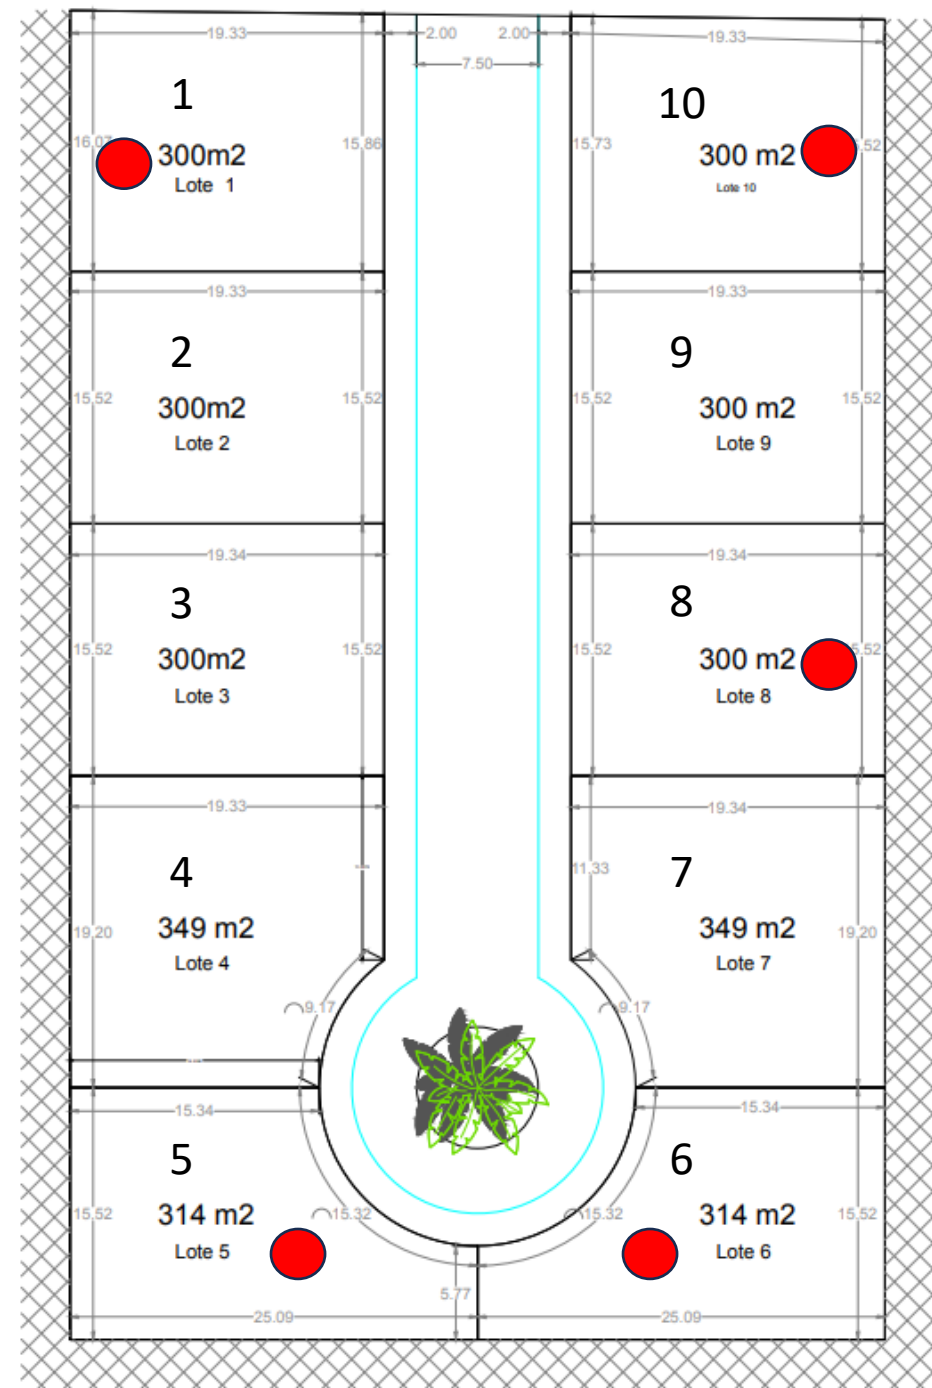

Oasis 1

LOCALIZACIÓN:

Oasis 2

LOCALIZACIÓN:

Península

NORTE
COTAS
En metros
ESCALA
indicada

LOCALIZACIÓN:

VIALIDAD

ÁREA VERDE

Yaxché

LOCALIZACIÓN: