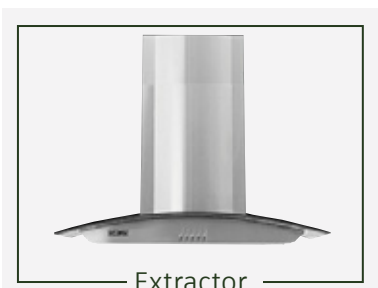

HABITAT
Pool Garden

CATÁLOGO DE TERMINACIONES

CUADRO
ARQUITECTURA

COCINA

LINEA BLANCA

Extractor
De acero inoxidable

Estufa
Empotrada

Extractor
Empotrado

Tope
Cuarzo blanco

Nota: Estos aparatos pueden estar sujetos a cambios sin previa notificación por motivos de disponibilidad del producto.

TERMINACIONES

Grifo de cocina
De acero inoxidable

Fregadero
De acero inoxidable