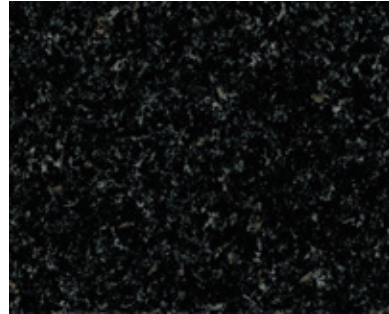

Tope de baño

Cuarzo negro

Nicho de ducha

Coralina

Mueble de baño flotante

Melamina

Grifo

Acero inoxidable