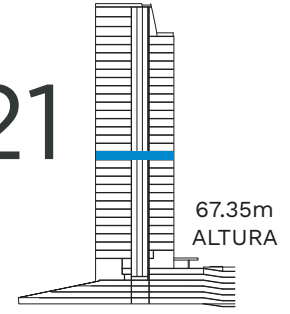

NIVEL 21

OFICINAS