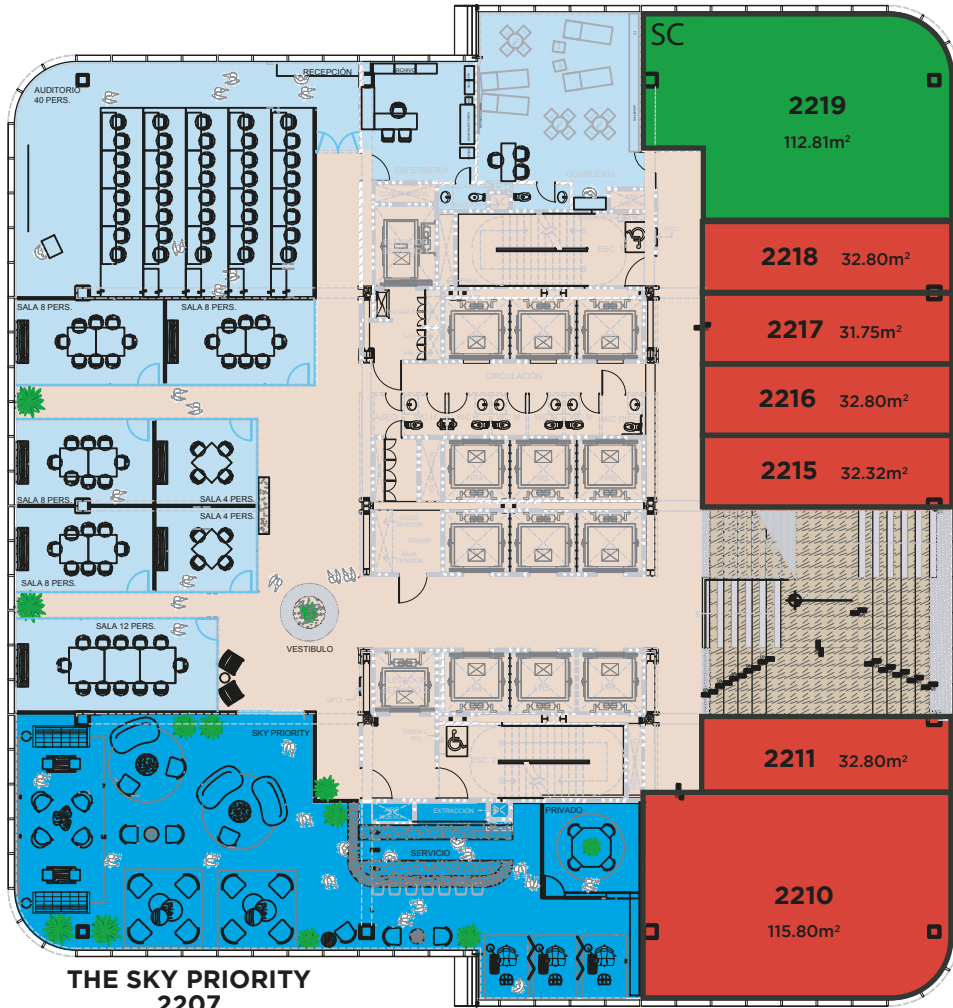

THE SKY®

NIVEL 22

POWER CENTER

71.55m
ALTURA

NIVEL 23

POWER CENTER

75.75m
ALTURA

■ No disponible
 ■ Disponible Renta
 ■ Disponible Venta o Renta
 ■ Separado

THE SKY®

NIVEL 24

OFICINAS

79.95m
ALTURA

NIVEL 25

OFICINAS

84.15m
ALTURA

■ No disponible
 ■ Disponible Renta
 ■ Disponible Venta o Renta
 ■ Separado

NIVEL 26

OFICINAS

88.35m
ALTURA

NIVEL 27

OFICINAS

92.55m
ALTURA

■ No disponible
 ■ Disponible Renta
 ■ Disponible Venta o Renta
 ■ Separado

THE SKY®