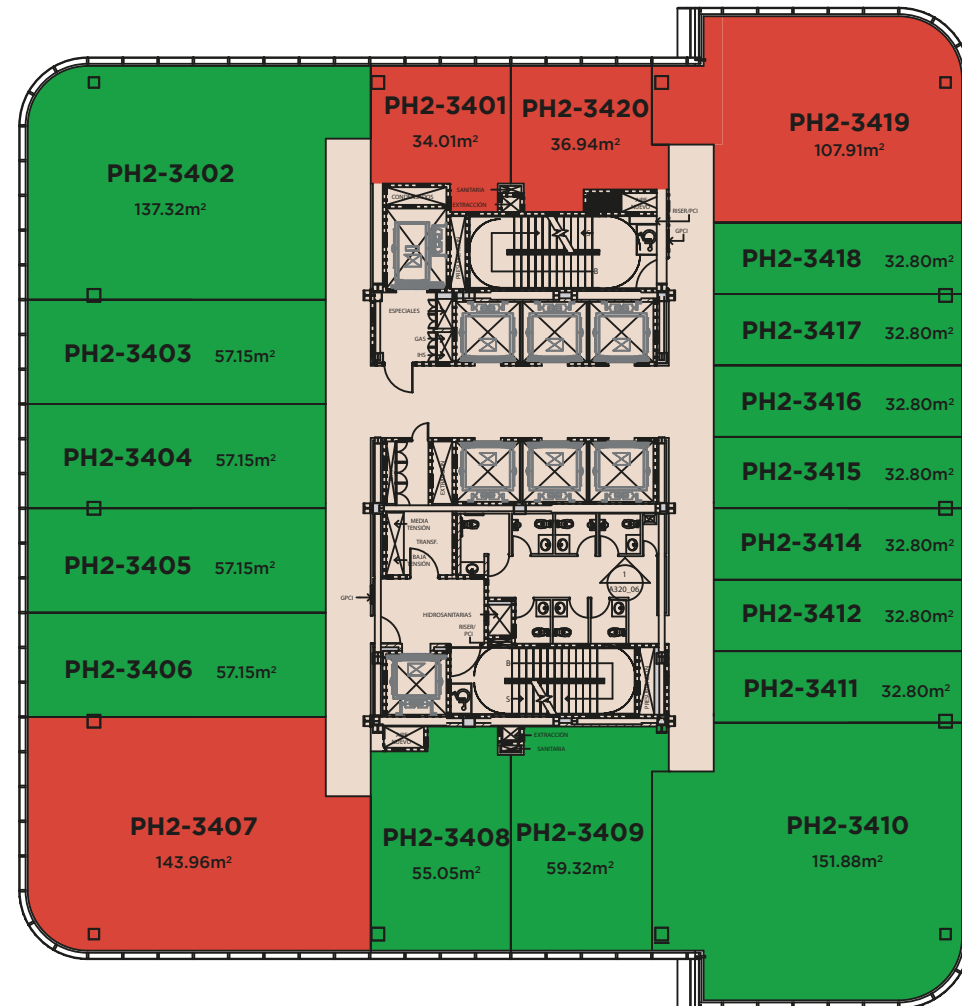

No disponible

Disponible Renta

Disponible Venta o Renta

Separado

THE SKY®

NIVEL PH1 CORPORATIVO

NIVEL PH2 CORPORATIVO

117.75m
ALTURA

121.95m
ALTURA

■ No disponible
 ■ Disponible Renta
 ■ Disponible Venta o Renta
 ■ Separado

NIVEL PH3 CORPORATIVO

126.15m
ALTURA

NIVEL PH4 CORPORATIVO

130.35m
ALTURA

■ No disponible
 ■ Disponible Renta
 ■ Disponible Venta o Renta
 ■ Separado

THESKY®

ROOFTOP RESTAURANT

134.55m
ALTURA

ROOFTOP RESTAURANT

140.55m
ALTURA

No disponible

Disponible Renta

Disponible Venta o Renta

Separado

	INT. PB	INT. PA	TERRAZA	TOTAL
ROOFTOP-01	356.50m ²	154.41m ²	156.54m ²	667.45m ²
ROOFTOP-02	439.48m ²	327.03m ²	210.20m ²	976.71m ²