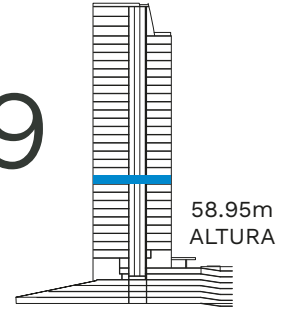

NIVEL 19 OFICINAS