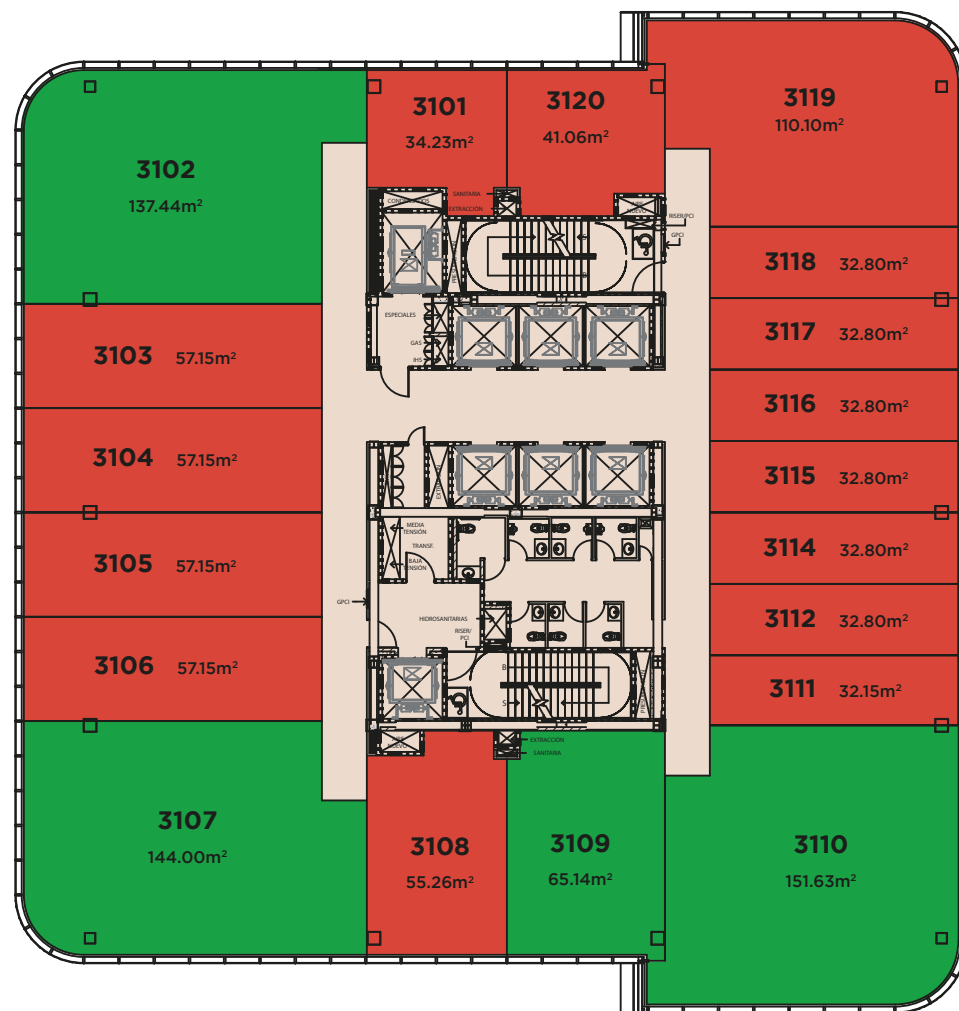

109.35m
ALTURA

No disponible

Disponible Renta

Disponible Venta o Renta

Separado

THESKY®

NIVEL 32 CORPORATIVO

113.55m
ALTURA

No disponible

Disponible Renta

Disponible Venta o Renta

Separado

THE SKY®

NIVEL PH1 CORPORATIVO

NIVEL PH2 CORPORATIVO

117.75m
ALTURA

THESKY®

ROOFTOP RESTAURANT

134.55m
ALTURA

ROOFTOP RESTAURANT

140.55m
ALTURA

No disponible

Disponible Renta

Disponible Venta o Renta

Separado

	INT. PB	INT. PA	TERRAZA	TOTAL
ROOFTOP-01	356.50m ²	154.41m ²	156.54m ²	667.45m ²
ROOFTOP-02	439.48m ²	327.03m ²	210.20m ²	976.71m ²