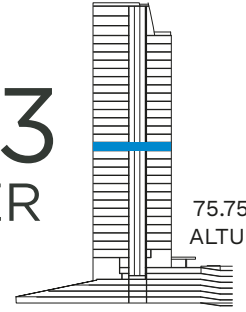

THE SKY®

NIVEL 22

POWER CENTER

71.55m
ALTURA

NIVEL 23

POWER CENTER

75.75m
ALTURA

■ No disponible
 ■ Disponible Renta
 ■ Disponible Venta o Renta
 ■ Separado