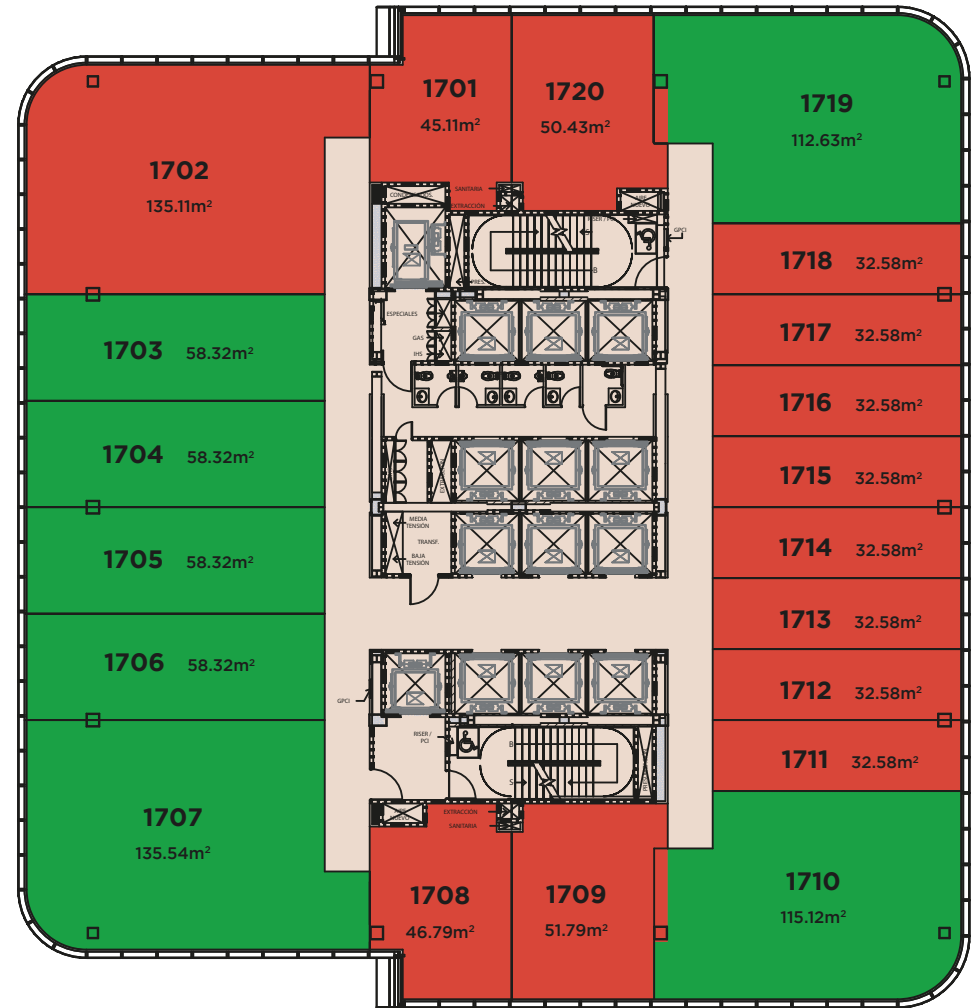

NIVEL 11 CONSULTORIOS

NIVEL 12 CONSULTORIOS

29.55m
ALTURA

33.75m
ALTURA

■ No disponible
 ■ Disponible Renta
 ■ Disponible Venta o Renta
 ■ Separado

NIVEL 14 CONSULTORIOS

NIVEL 15 CONSULTORIOS

37.95m
ALTURA

42.15m
ALTURA

■ No disponible
 ■ Disponible Renta
 ■ Disponible Venta o Renta
 ■ Separado

NIVEL 16 CONSULTORIOS

46.35m
ALTURA

NIVEL 17 CONSULTORIOS

50.55m
ALTURA

■ No disponible
 ■ Disponible Renta
 ■ Disponible Venta o Renta
 ■ Separado

THE SKY®

NIVEL 22

POWER CENTER

71.55m
ALTURA

NIVEL 23

POWER CENTER

75.75m
ALTURA

■ No disponible
 ■ Disponible Renta
 ■ Disponible Venta o Renta
 ■ Separado