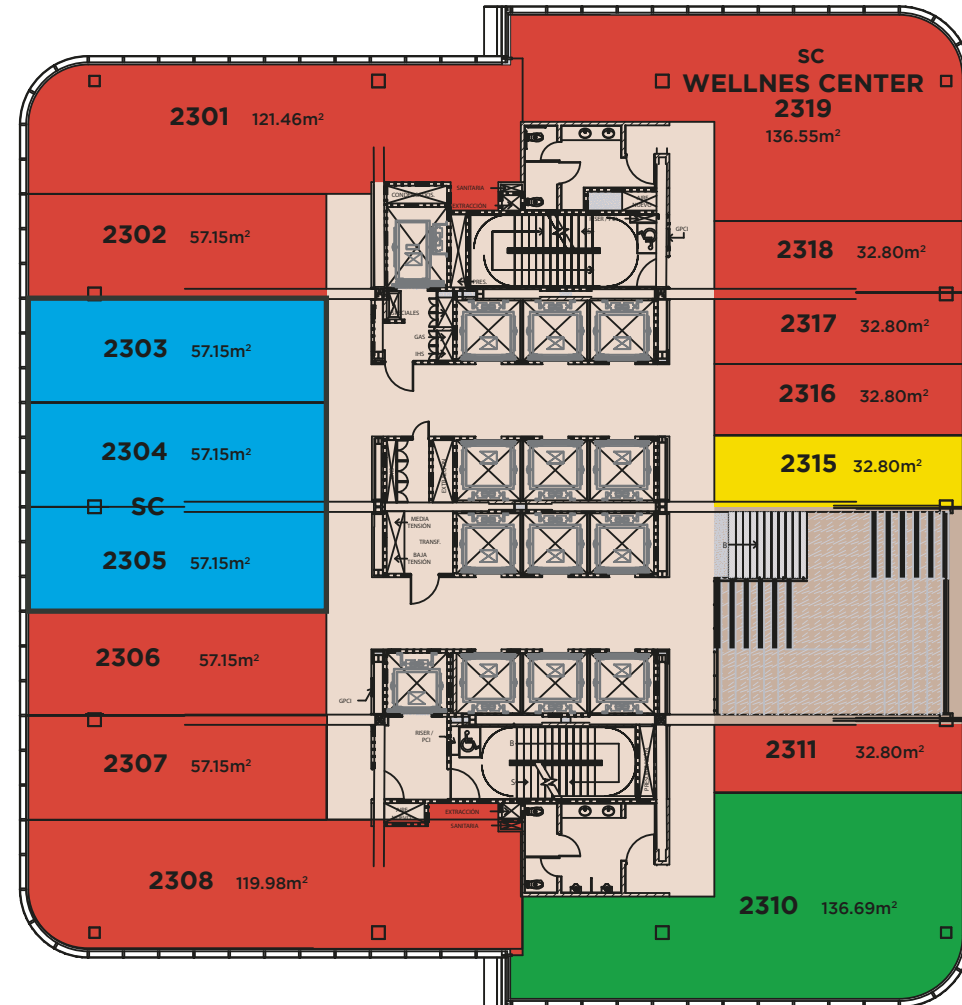

NIVEL 18

■ No disponible
 ■ Disponible Renta
 ■ Disponible Venta o Renta
 ■ Separado

NIVEL 19 OFICINAS

NIVEL 20

OFICINAS

NIVEL 21

OFICINAS

■ No disponible
 ■ Disponible Renta
 ■ Disponible Venta o Renta
 ■ Separado

THE SKY®

NIVEL 22

POWER CENTER

71.55m
ALTURA

NIVEL 23

POWER CENTER

75.75m
ALTURA

■ No disponible
 ■ Disponible Renta
 ■ Disponible Venta o Renta
 ■ Separado

THE SKY®

NIVEL 24

OFICINAS

79.95m
ALTURA

NIVEL 25

OFICINAS

84.15m
ALTURA

■ No disponible
 ■ Disponible Renta
 ■ Disponible Venta o Renta
 ■ Separado

NIVEL 26

OFICINAS

88.35m
ALTURA

NIVEL 27

OFICINAS

92.55m
ALTURA

■ No disponible
 ■ Disponible Renta
 ■ Disponible Venta o Renta
 ■ Separado

THE SKY®