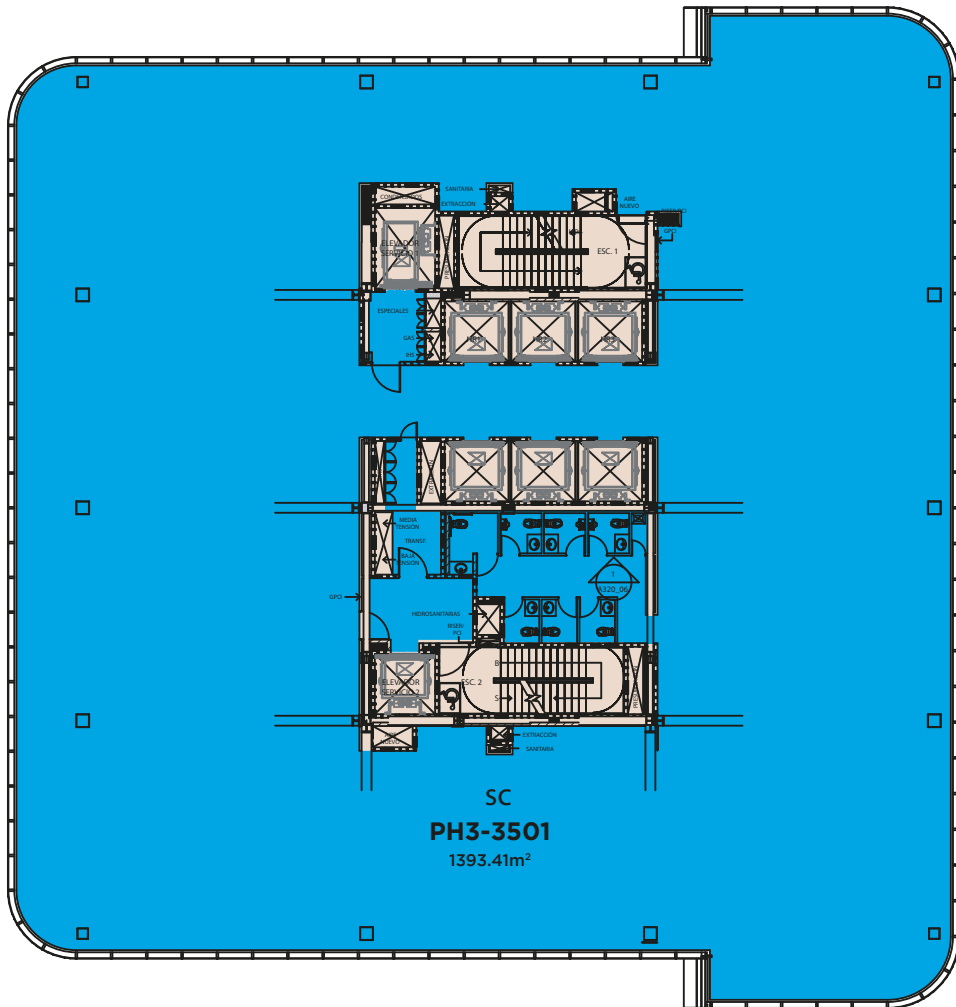

121.95m
ALTURA

■ No disponible
 ■ Disponible Renta
 ■ Disponible Venta o Renta
 ■ Separado

NIVEL PH3 CORPORATIVO

126.15m
ALTURA

NIVEL PH4 CORPORATIVO

130.35m
ALTURA

■ No disponible
 ■ Disponible Renta
 ■ Disponible Venta o Renta
 ■ Separado

THESKY®

ROOFTOP RESTAURANT

134.55m
ALTURA

ROOFTOP RESTAURANT

140.55m
ALTURA

No disponible

Disponible Renta

Disponible Venta o Renta

Separado

	INT. PB	INT. PA	TERRAZA	TOTAL
ROOFTOP-01	356.50m ²	154.41m ²	156.54m ²	667.45m ²
ROOFTOP-02	439.48m ²	327.03m ²	210.20m ²	976.71m ²