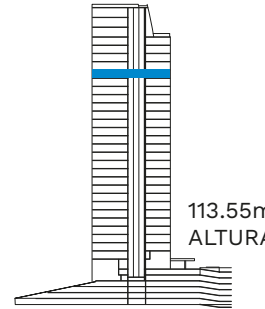

109.35m
ALTURA

No disponible

Disponible Renta

Disponible Venta o Renta

Separado

THESKY®

NIVEL 32 CORPORATIVO

113.55m
ALTURA

No disponible

Disponible Renta

Disponible Venta o Renta

Separado

THE SKY®

NIVEL PH1 CORPORATIVO

NIVEL PH2 CORPORATIVO

117.75m
ALTURA