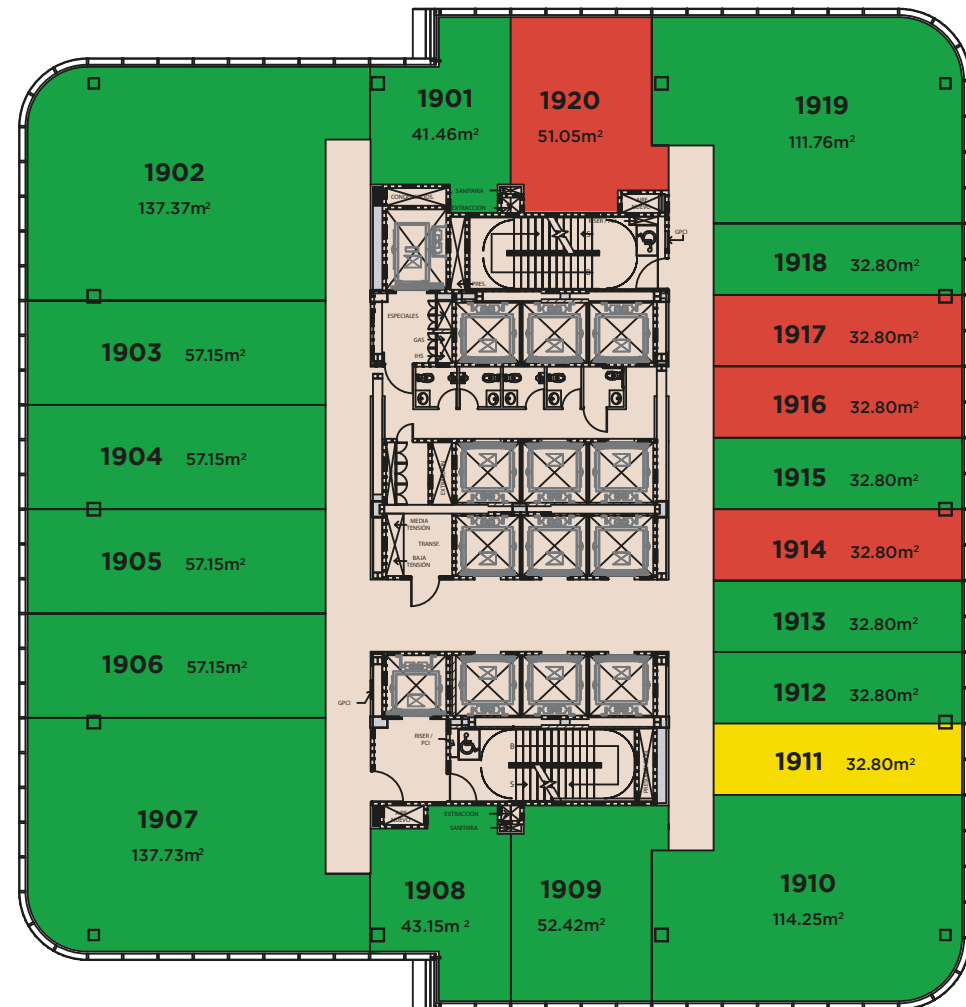

NIVEL 19 OFICINAS