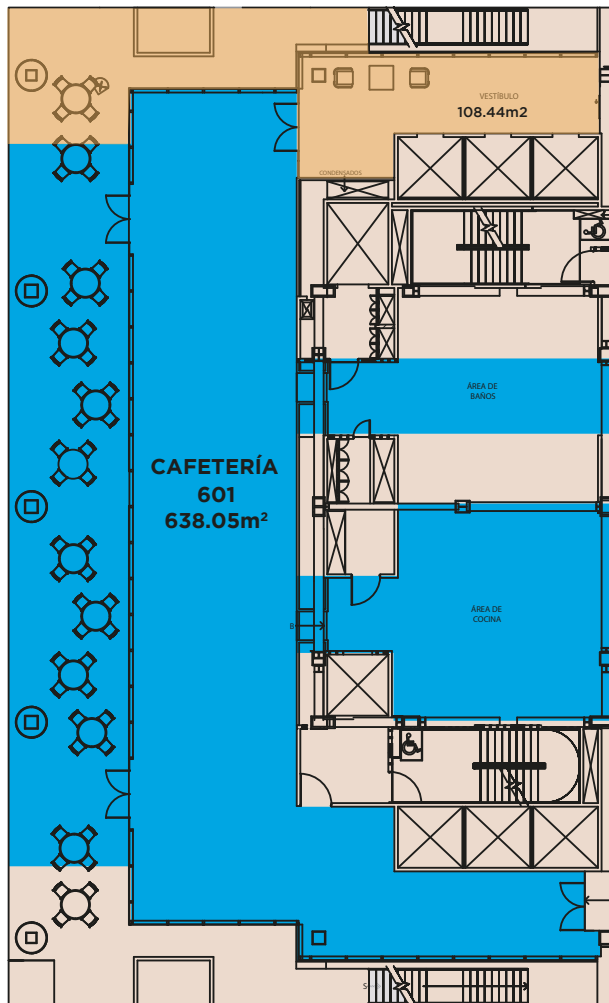

THE SKY®

DISPONIBILIDAD

SKYCAPITAL®

NIVEL 06

CAFETERÍA 1

9.95m
ALTURA

NIVEL 08

MASTER LOBBY

16.00m
ALTURA

■ No disponible
 ■ Disponible Renta
 ■ Disponible Venta o Renta
 ■ Separado

NIVEL 09 COMERCIAL Y SERVICIOS

NIVEL 10 MÉDICO

■ No disponible
 ■ Disponible Renta
 ■ Disponible Venta o Renta
 ■ Separado

NIVEL 11 CONSULTORIOS

NIVEL 12 CONSULTORIOS

29.55m
ALTURA

33.75m
ALTURA

■ No disponible
 ■ Disponible Renta
 ■ Disponible Venta o Renta
 ■ Separado

NIVEL 14 CONSULTORIOS

NIVEL 15 CONSULTORIOS

37.95m
ALTURA

42.15m
ALTURA

■ No disponible
 ■ Disponible Renta
 ■ Disponible Venta o Renta
 ■ Separado

NIVEL 16 CONSULTORIOS

46.35m
ALTURA

NIVEL 17 CONSULTORIOS

50.55m
ALTURA

■ No disponible
 ■ Disponible Renta
 ■ Disponible Venta o Renta
 ■ Separado