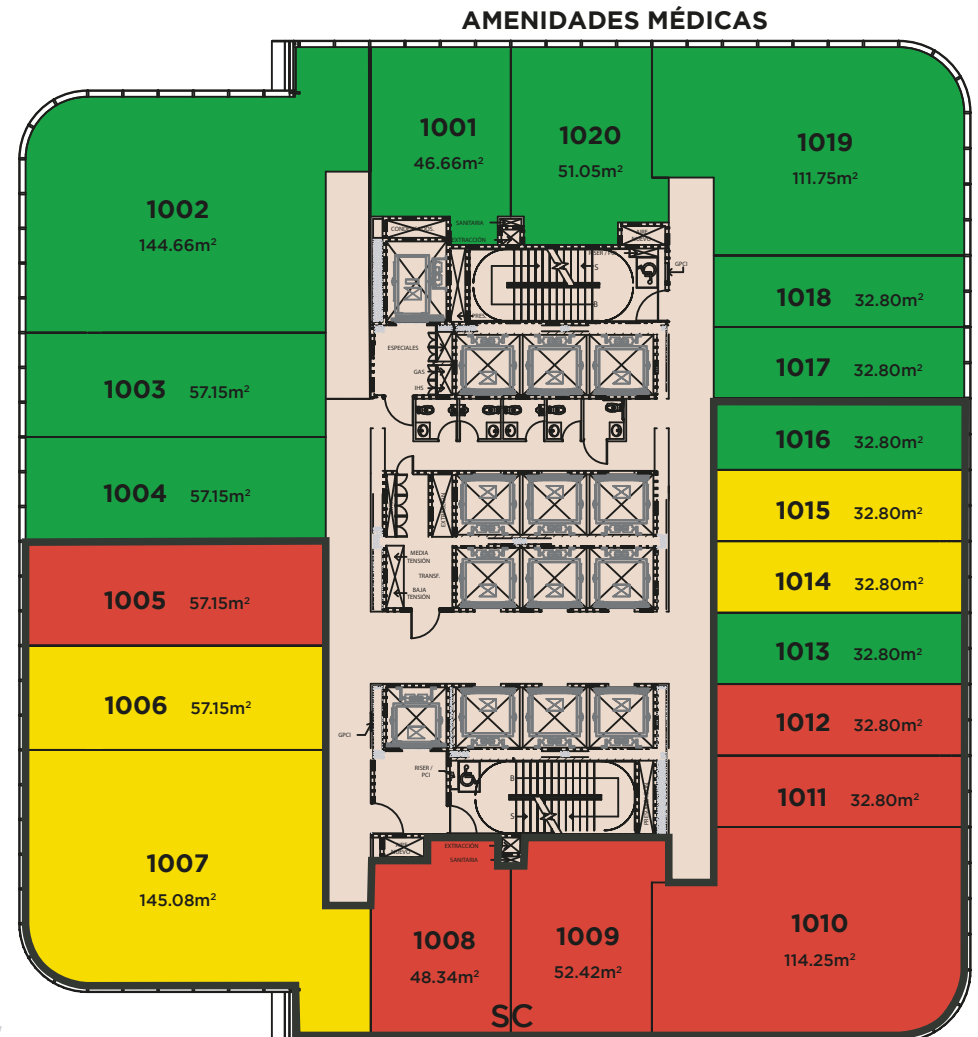

THE SKY®

DISPONIBILIDAD

SKYCAPITAL®

NIVEL 06

CAFETERÍA 1

9.95m
ALTURA

NIVEL 08

MASTER LOBBY

16.00m
ALTURA

■ No disponible
 ■ Disponible Renta
 ■ Disponible Venta o Renta
 ■ Separado

NIVEL 09 COMERCIAL Y SERVICIOS

NIVEL 10 MÉDICO

■ No disponible
 ■ Disponible Renta
 ■ Disponible Venta o Renta
 ■ Separado

NIVEL 11 CONSULTORIOS

NIVEL 12 CONSULTORIOS

29.55m
ALTURA

33.75m
ALTURA

■ No disponible
 ■ Disponible Renta
 ■ Disponible Venta o Renta
 ■ Separado

NIVEL 14 CONSULTORIOS

NIVEL 15 CONSULTORIOS

37.95m
ALTURA