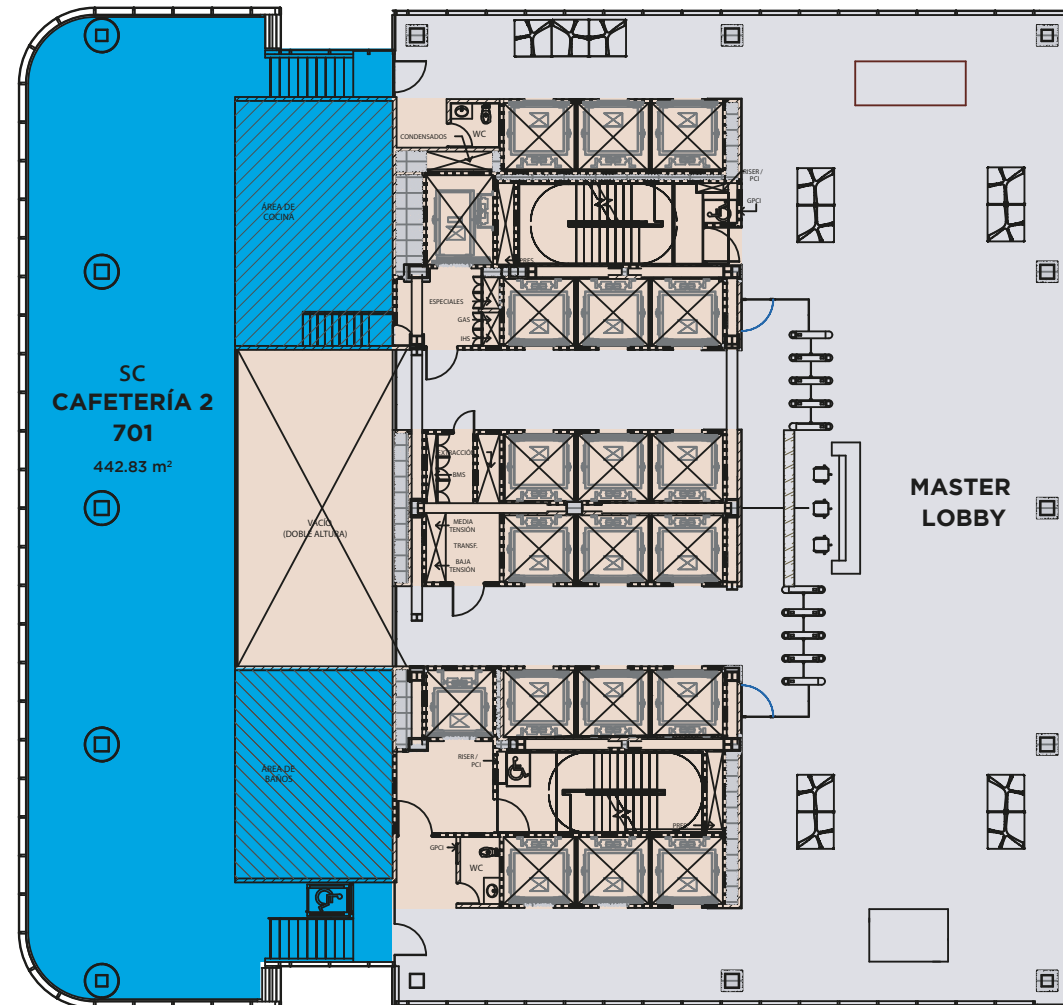

■ No disponible
■ Disponible Renta
■ Disponible Venta o Renta
■ Separado