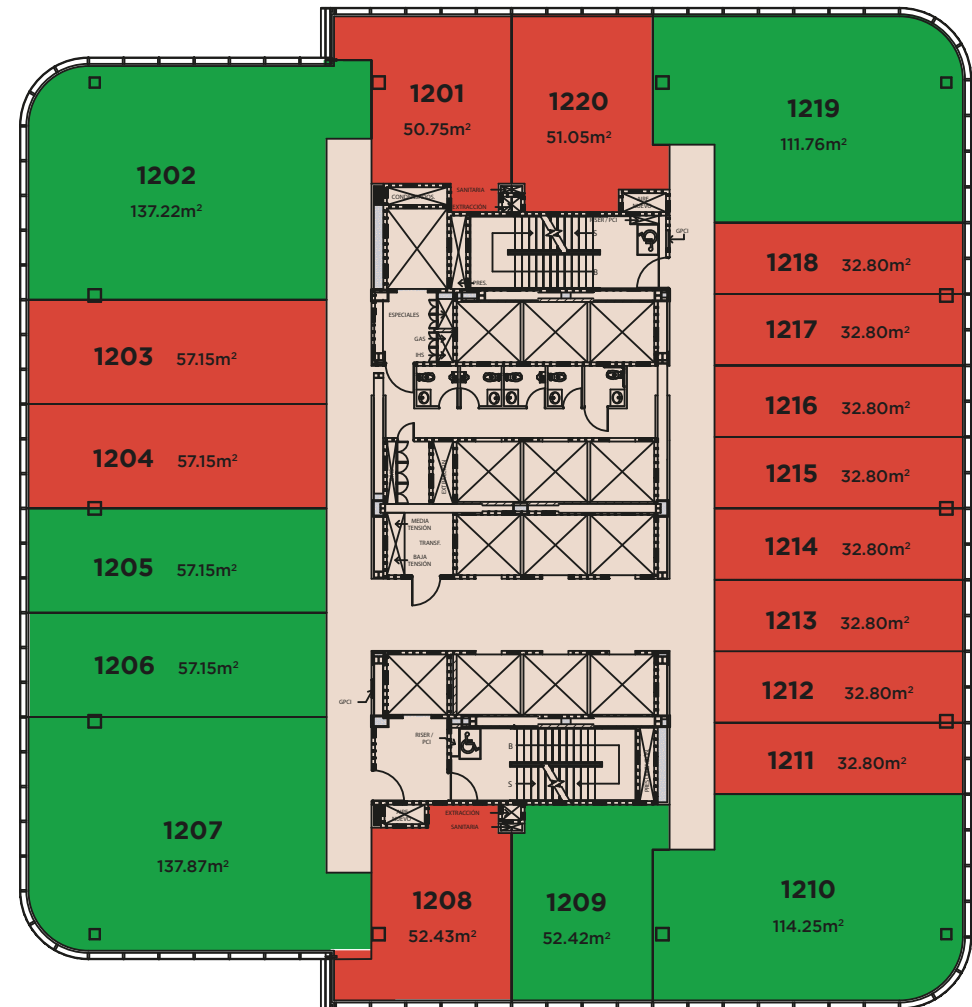

THE SKY®

DISPONIBILIDAD

SKYCAPITAL®

NIVEL 06

CAFETERÍA 1

9.95m
ALTURA

NIVEL 08

MASTER LOBBY

16.00m
ALTURA

■ No disponible
 ■ Disponible Renta
 ■ Disponible Venta o Renta
 ■ Separado

NIVEL 09 COMERCIAL Y SERVICIOS

NIVEL 10 MÉDICO

■ No disponible
 ■ Disponible Renta
 ■ Disponible Venta o Renta
 ■ Separado

NIVEL 11 CONSULTORIOS

NIVEL 12 CONSULTORIOS

29.55m
ALTURA

33.75m
ALTURA

■ No disponible
 ■ Disponible Renta
 ■ Disponible Venta o Renta
 ■ Separado

NIVEL 14 CONSULTORIOS

NIVEL 15 CONSULTORIOS

37.95m
ALTURA

42.15m
ALTURA

■ No disponible
 ■ Disponible Renta
 ■ Disponible Venta o Renta
 ■ Separado

NIVEL 16 CONSULTORIOS

46.35m
ALTURA

NIVEL 17 CONSULTORIOS

50.55m
ALTURA

■ No disponible
 ■ Disponible Renta
 ■ Disponible Venta o Renta
 ■ Separado