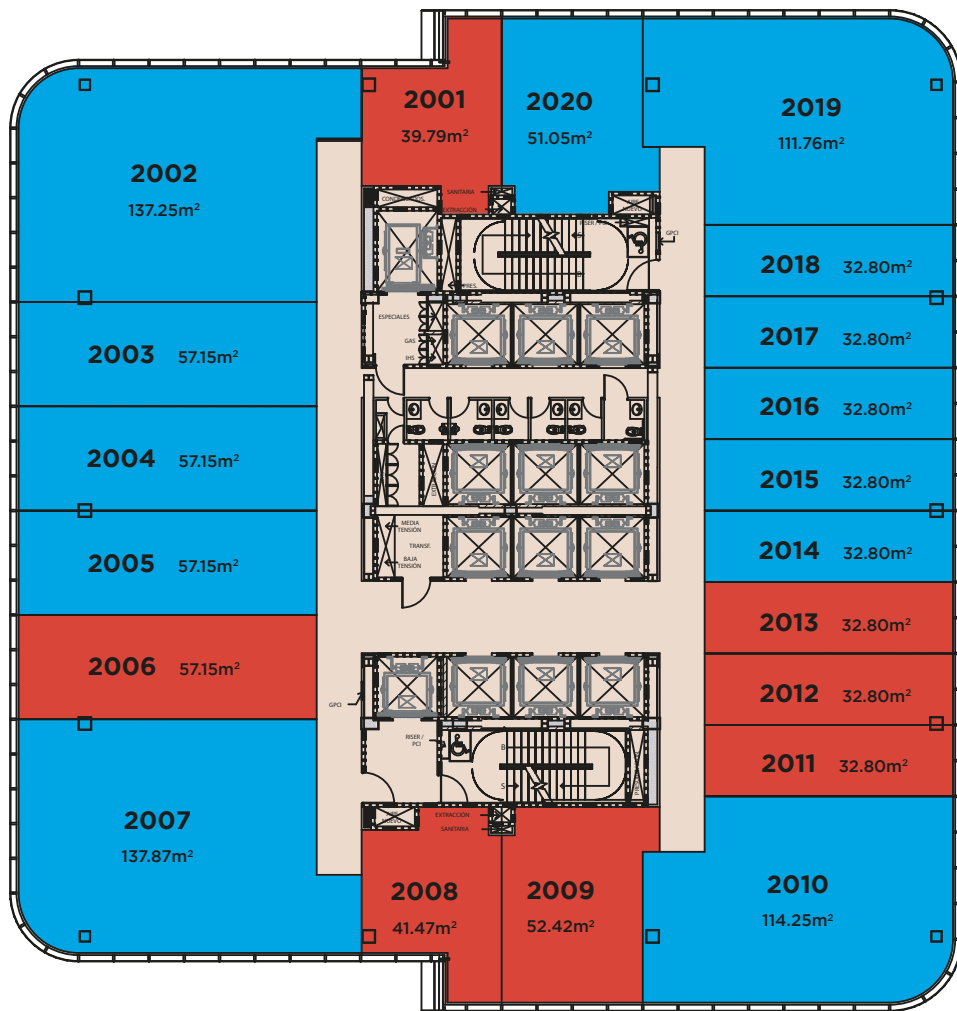

THE SKY®

NIVEL 22

POWER CENTER

71.55m
ALTURA

NIVEL 23

POWER CENTER

75.75m
ALTURA

■ No disponible
 ■ Disponible Renta
 ■ Disponible Venta o Renta
 ■ Separado