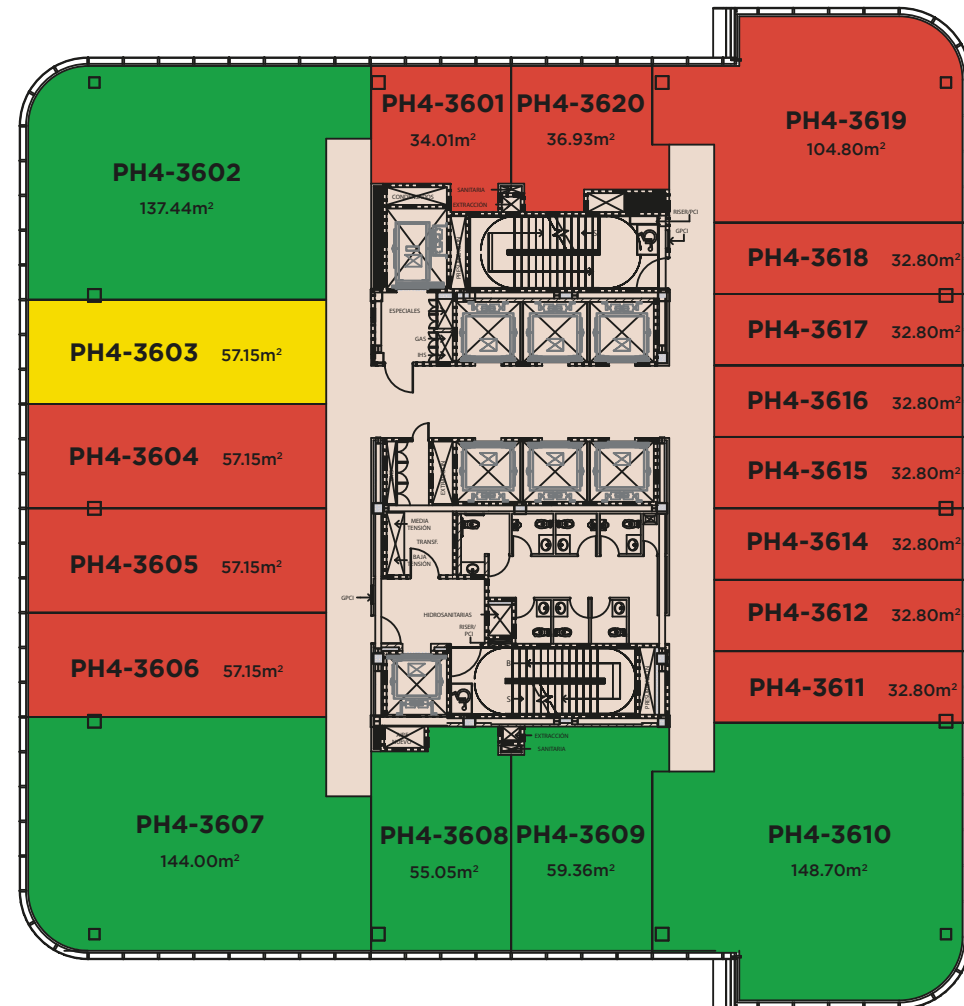

No disponible

Disponible Renta

Disponible Venta o Renta

Separado

THE SKY®

NIVEL PH1 CORPORATIVO

NIVEL PH2 CORPORATIVO

117.75m
ALTURA

121.95m
ALTURA

■ No disponible
 ■ Disponible Renta
 ■ Disponible Venta o Renta
 ■ Separado

NIVEL PH3 CORPORATIVO

126.15m
ALTURA

NIVEL PH4 CORPORATIVO

130.35m
ALTURA

■ No disponible
 ■ Disponible Renta
 ■ Disponible Venta o Renta
 ■ Separado

THESKY®

ROOFTOP RESTAURANT

134.55m
ALTURA

ROOFTOP RESTAURANT

140.55m
ALTURA

No disponible

Disponible Renta

Disponible Venta o Renta

Separado

	INT. PB	INT. PA	TERRAZA	TOTAL
ROOFTOP-01	356.50m ²	154.41m ²	156.54m ²	667.45m ²
ROOFTOP-02	439.48m ²	327.03m ²	210.20m ²	976.71m ²