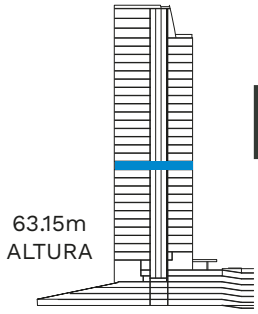

NIVEL 20

OFICINAS