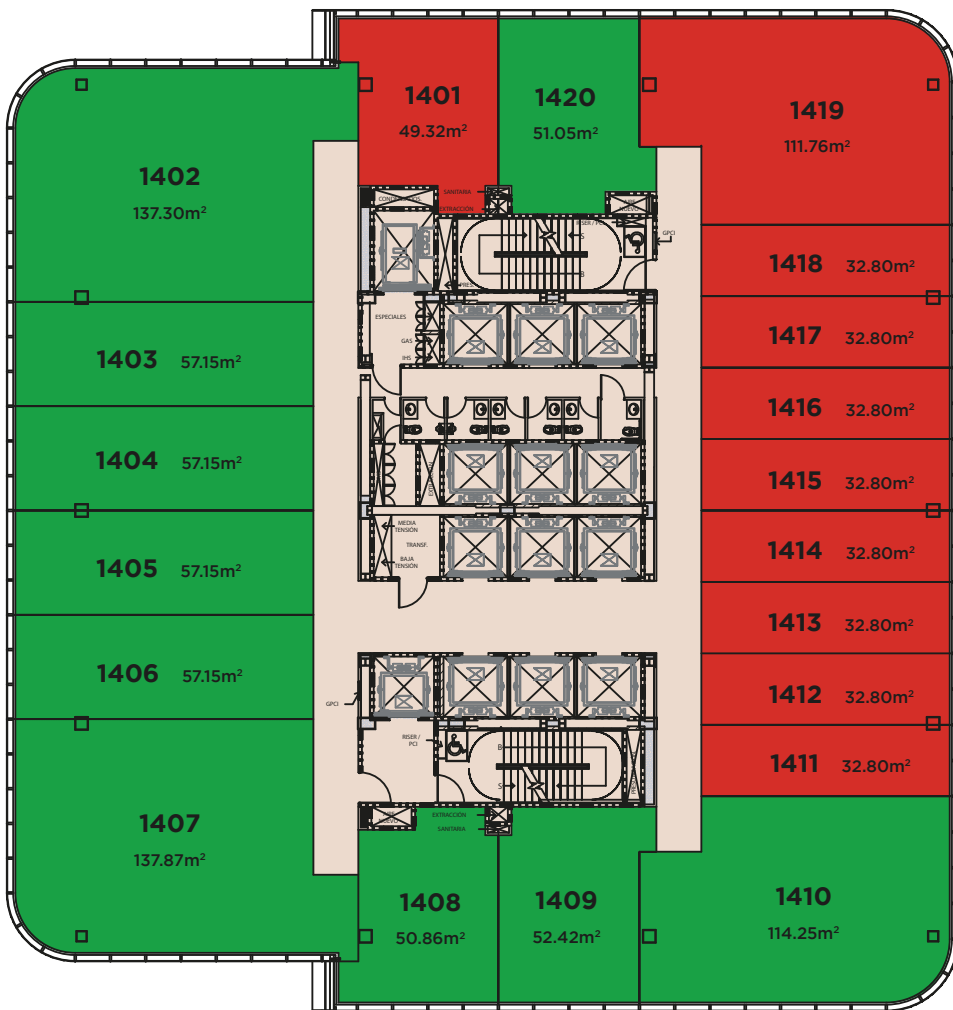

NIVEL 11 CONSULTORIOS

NIVEL 12 CONSULTORIOS

29.55m
ALTURA

33.75m
ALTURA

■ No disponible
 ■ Disponible Renta
 ■ Disponible Venta o Renta
 ■ Separado

NIVEL 14 CONSULTORIOS

NIVEL 15 CONSULTORIOS

37.95m
ALTURA

42.15m
ALTURA

■ No disponible
 ■ Disponible Renta
 ■ Disponible Venta o Renta
 ■ Separado

NIVEL 16 CONSULTORIOS

46.35m
ALTURA

NIVEL 17 CONSULTORIOS

50.55m
ALTURA

■ No disponible
 ■ Disponible Renta
 ■ Disponible Venta o Renta
 ■ Separado

THE SKY®

NIVEL 22

POWER CENTER

71.55m
ALTURA

NIVEL 23

POWER CENTER

75.75m
ALTURA

■ No disponible
 ■ Disponible Renta
 ■ Disponible Venta o Renta
 ■ Separado