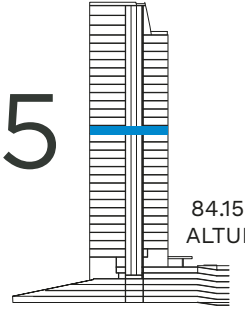

THE SKY®

NIVEL 24

OFICINAS

79.95m
ALTURA

NIVEL 25

OFICINAS

84.15m
ALTURA

■ No disponible
 ■ Disponible Renta
 ■ Disponible Venta o Renta
 ■ Separado

NIVEL 26

OFICINAS

88.35m
ALTURA

NIVEL 27

OFICINAS

92.55m
ALTURA

■ No disponible
 ■ Disponible Renta
 ■ Disponible Venta o Renta
 ■ Separado

THE SKY®