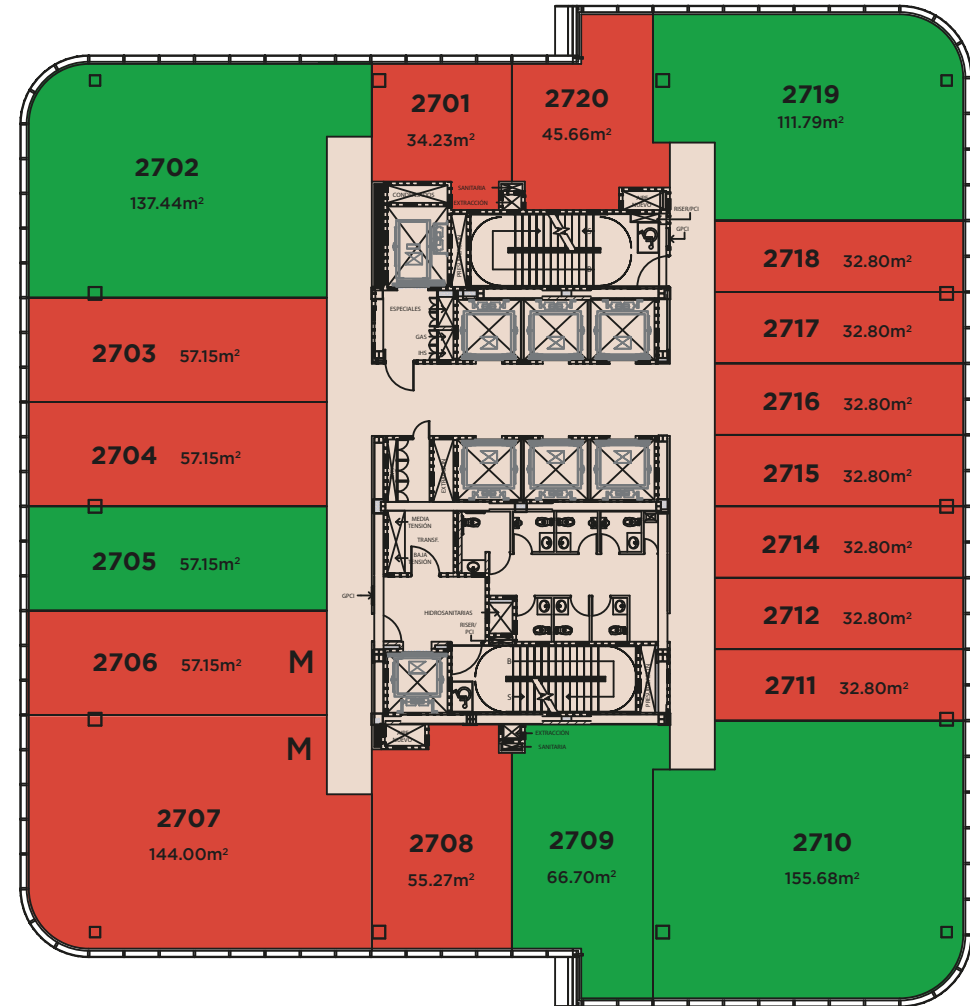

THE SKY®

NIVEL 24

OFICINAS

79.95m
ALTURA

NIVEL 25

OFICINAS

84.15m
ALTURA

■ No disponible
 ■ Disponible Renta
 ■ Disponible Venta o Renta
 ■ Separado

NIVEL 26

OFICINAS

88.35m
ALTURA

NIVEL 27

OFICINAS

92.55m
ALTURA

■ No disponible
 ■ Disponible Renta
 ■ Disponible Venta o Renta
 ■ Separado

THE SKY®

NIVEL 28

CORPORATIVO

96.75m
ALTURA

NIVEL 29

CORPORATIVO

100.95m
ALTURA

No disponible

Disponible Renta