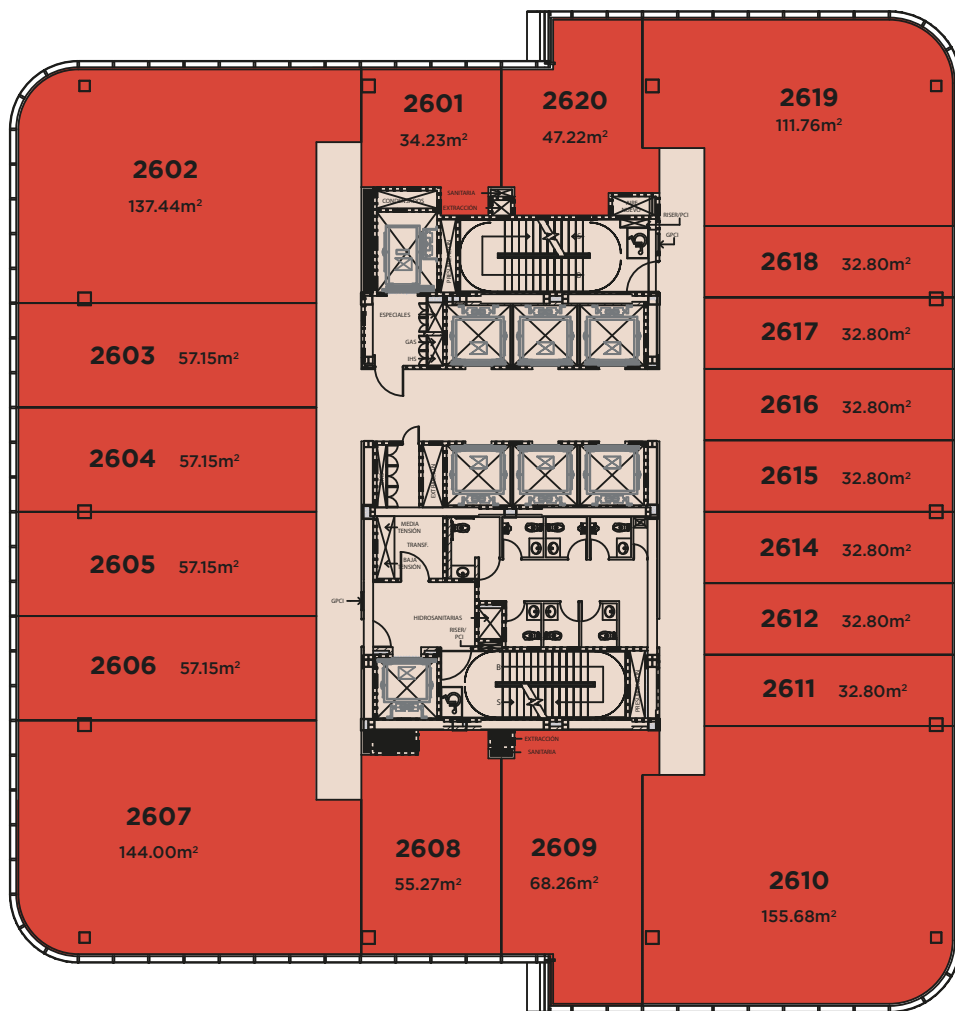

THE SKY®

NIVEL 24

OFICINAS

79.95m
ALTURA

NIVEL 25

OFICINAS

84.15m
ALTURA

■ No disponible
 ■ Disponible Renta
 ■ Disponible Venta o Renta
 ■ Separado

NIVEL 26

OFICINAS

88.35m
ALTURA

NIVEL 27

OFICINAS

92.55m
ALTURA

■ No disponible
 ■ Disponible Renta
 ■ Disponible Venta o Renta
 ■ Separado

THE SKY®

NIVEL 28

CORPORATIVO

96.75m
ALTURA

NIVEL 29

CORPORATIVO

100.95m
ALTURA

No disponible

Disponible Renta