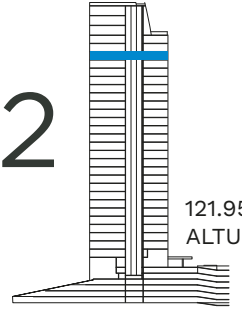

No disponible

Disponible Renta

Disponible Venta o Renta

Separado

THE SKY®

NIVEL PH1 CORPORATIVO

NIVEL PH2 CORPORATIVO

117.75m
ALTURA

121.95m
ALTURA

■ No disponible
 ■ Disponible Renta
 ■ Disponible Venta o Renta
 ■ Separado

NIVEL PH3 CORPORATIVO

126.15m
ALTURA

NIVEL PH4 CORPORATIVO

130.35m
ALTURA

■ No disponible
 ■ Disponible Renta
 ■ Disponible Venta o Renta
 ■ Separado