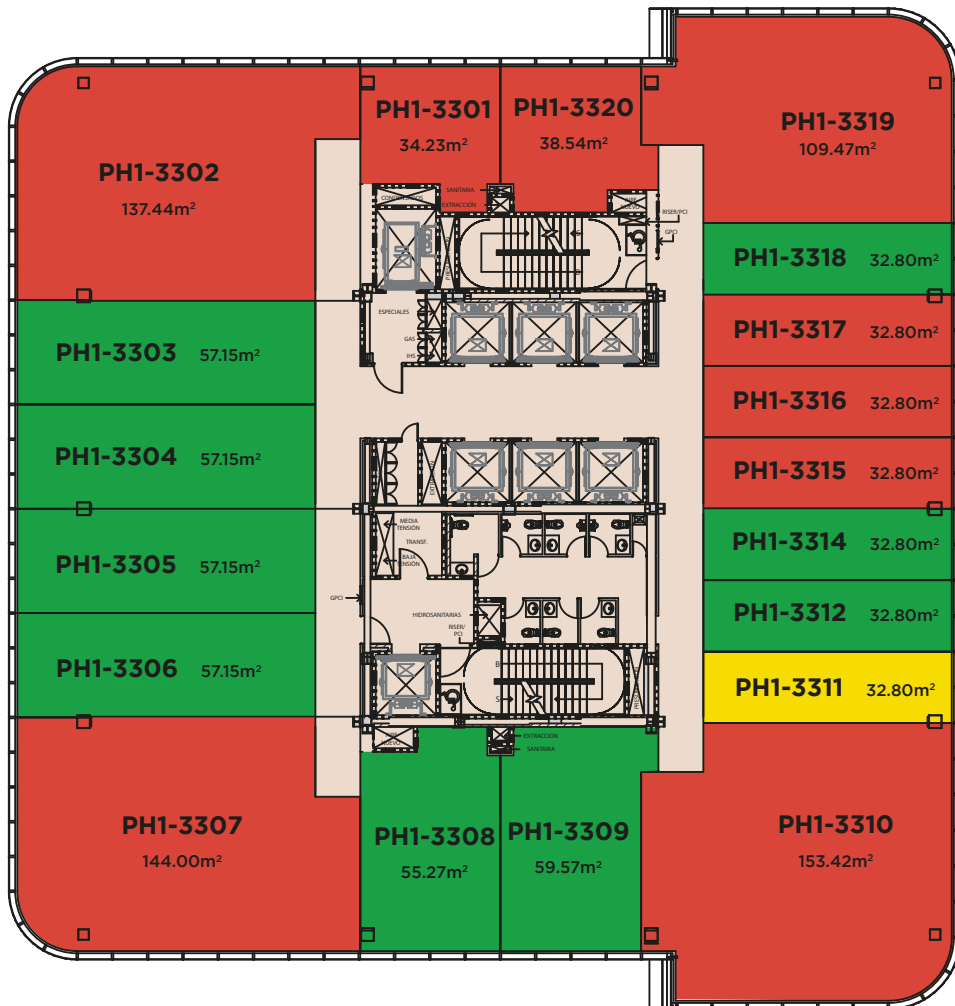

No disponible

Disponible Renta

Disponible Venta o Renta

Separado

THE SKY®

NIVEL PH1 CORPORATIVO

NIVEL PH2 CORPORATIVO

117.75m
ALTURA

121.95m
ALTURA

■ No disponible
 ■ Disponible Renta
 ■ Disponible Venta o Renta
 ■ Separado

NIVEL PH3 CORPORATIVO

126.15m
ALTURA

NIVEL PH4 CORPORATIVO

130.35m
ALTURA

■ No disponible
 ■ Disponible Renta
 ■ Disponible Venta o Renta
 ■ Separado

THESKY®

ROOFTOP RESTAURANT

134.55m
ALTURA

ROOFTOP RESTAURANT

140.55m
ALTURA

No disponible

Disponible Renta

Disponible Venta o Renta

Separado

	INT. PB	INT. PA	TERRAZA	TOTAL
ROOFTOP-01	356.50m ²	154.41m ²	156.54m ²	667.45m ²
ROOFTOP-02	439.48m ²	327.03m ²	210.20m ²	976.71m ²