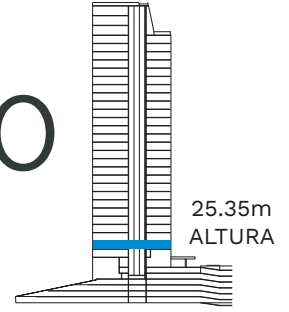

THE SKY®

DISPONIBILIDAD

SKYCAPITAL®

NIVEL 06

CAFETERÍA 1

9.95m
ALTURA

NIVEL 08

MASTER LOBBY

16.00m
ALTURA

■ No disponible
 ■ Disponible Renta
 ■ Disponible Venta o Renta
 ■ Separado

NIVEL 09 COMERCIAL Y SERVICIOS

NIVEL 10 MÉDICO

■ No disponible
 ■ Disponible Renta
 ■ Disponible Venta o Renta
 ■ Separado

NIVEL 11 CONSULTORIOS

NIVEL 12 CONSULTORIOS

29.55m
ALTURA

33.75m
ALTURA

■ No disponible
 ■ Disponible Renta
 ■ Disponible Venta o Renta
 ■ Separado

NIVEL 14 CONSULTORIOS

NIVEL 15 CONSULTORIOS

37.95m
ALTURA