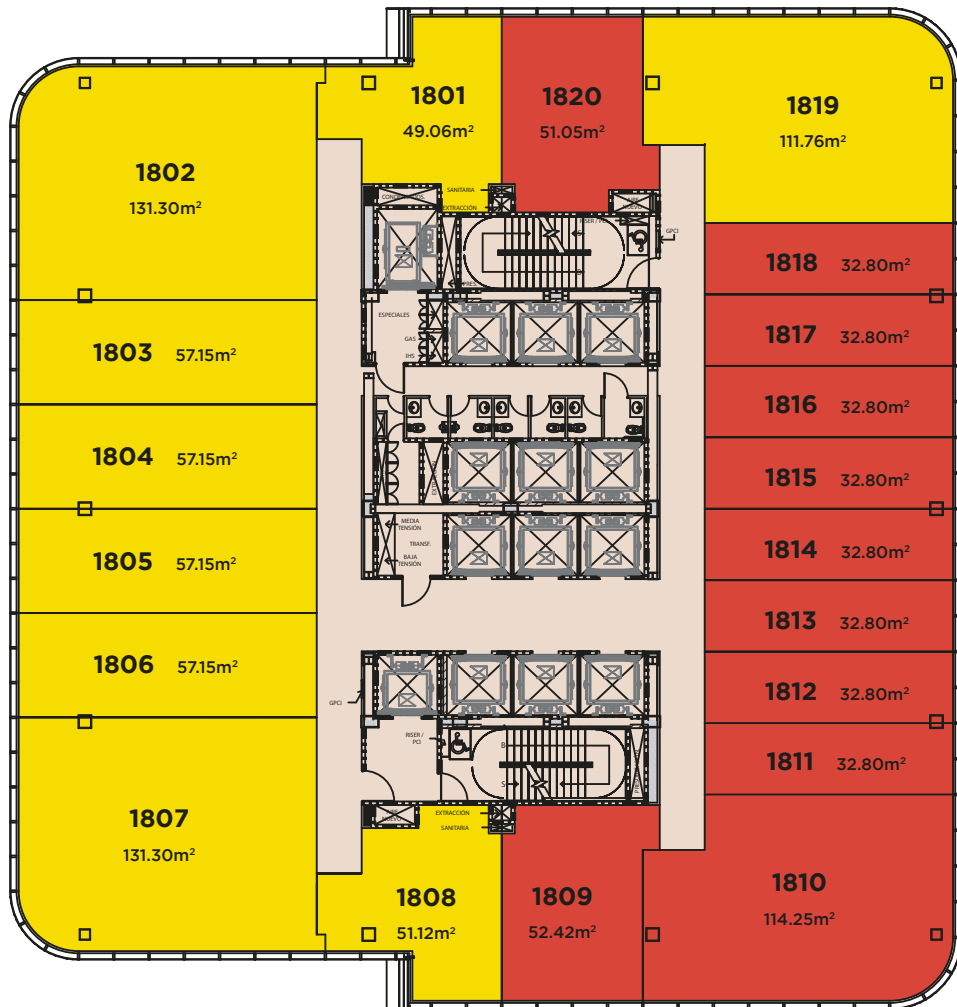

NIVEL 19 OFICINAS