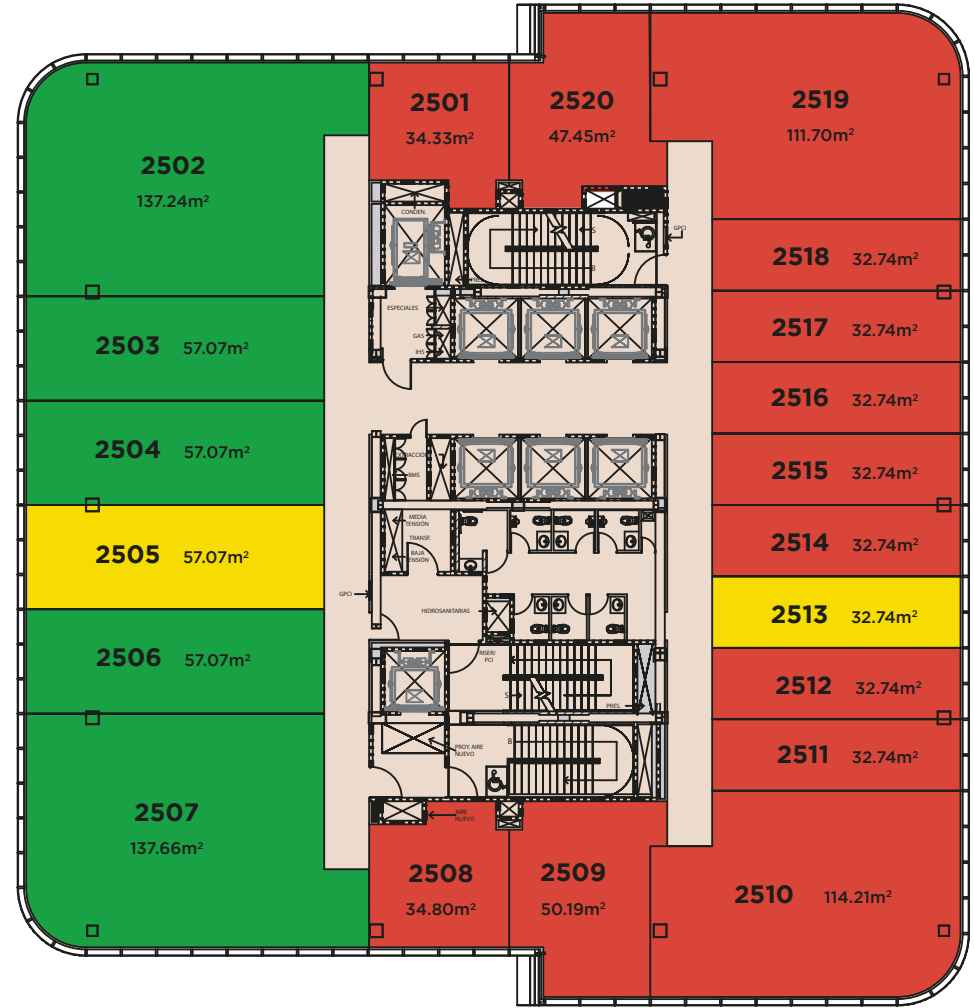

THE SKY®

NIVEL 22

POWER CENTER

71.55m
ALTURA

NIVEL 23

POWER CENTER

75.75m
ALTURA

■ No disponible
 ■ Disponible Renta
 ■ Disponible Venta o Renta
 ■ Separado

THE SKY®

NIVEL 24

OFICINAS

79.95m
ALTURA

NIVEL 25

OFICINAS

84.15m
ALTURA

■ No disponible
 ■ Disponible Renta
 ■ Disponible Venta o Renta
 ■ Separado

NIVEL 26

OFICINAS

88.35m
ALTURA

NIVEL 27

OFICINAS

92.55m
ALTURA

■ No disponible
 ■ Disponible Renta
 ■ Disponible Venta o Renta
 ■ Separado

THE SKY®

NIVEL 28

CORPORATIVO

96.75m
ALTURA

NIVEL 29

CORPORATIVO

100.95m
ALTURA

No disponible

Disponible Renta