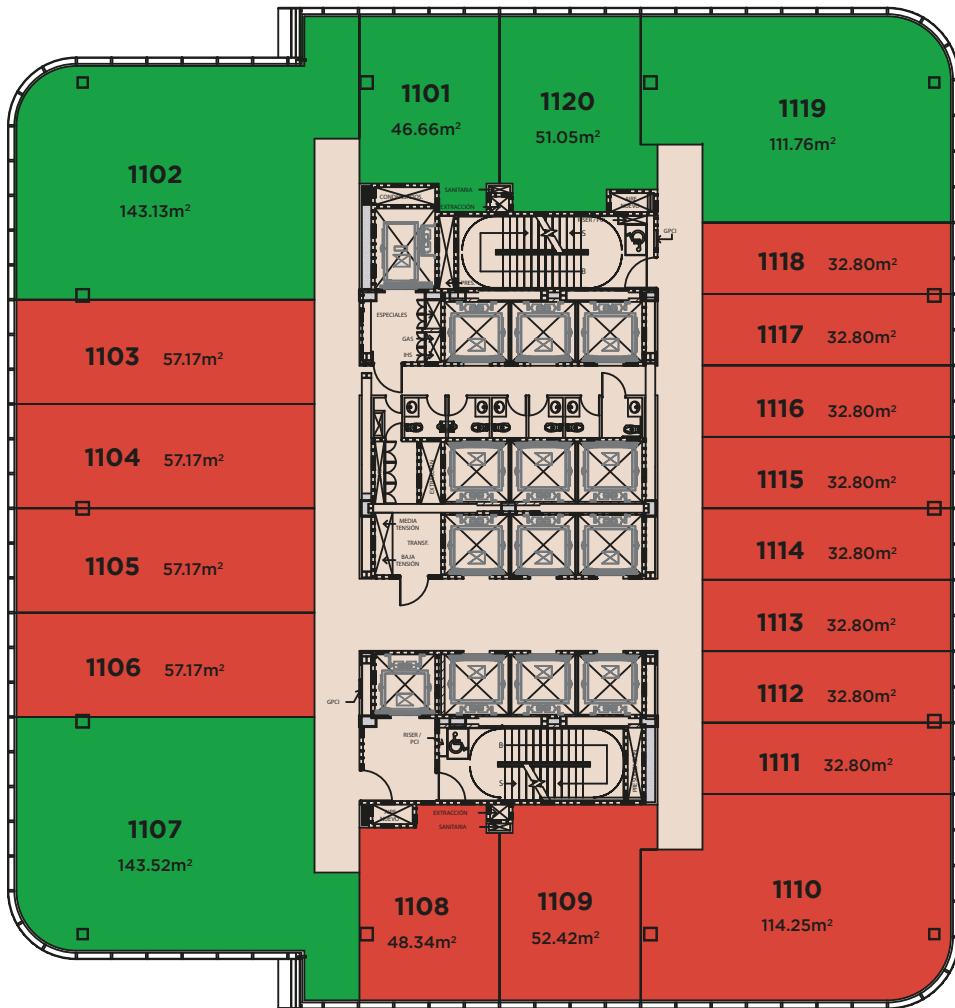

THE SKY®

DISPONIBILIDAD

SKYCAPITAL®

NIVEL 06

CAFETERÍA 1

9.95m
ALTURA

NIVEL 08

MASTER LOBBY

NIVEL 11 CONSULTORIOS

NIVEL 12 CONSULTORIOS

29.55m
ALTURA

33.75m
ALTURA

■ No disponible
 ■ Disponible Renta
 ■ Disponible Venta o Renta
 ■ Separado

NIVEL 14 CONSULTORIOS

NIVEL 15 CONSULTORIOS

37.95m
ALTURA

42.15m
ALTURA

■ No disponible
 ■ Disponible Renta
 ■ Disponible Venta o Renta
 ■ Separado

NIVEL 16 CONSULTORIOS

46.35m
ALTURA

NIVEL 17 CONSULTORIOS

50.55m
ALTURA

■ No disponible
 ■ Disponible Renta
 ■ Disponible Venta o Renta
 ■ Separado