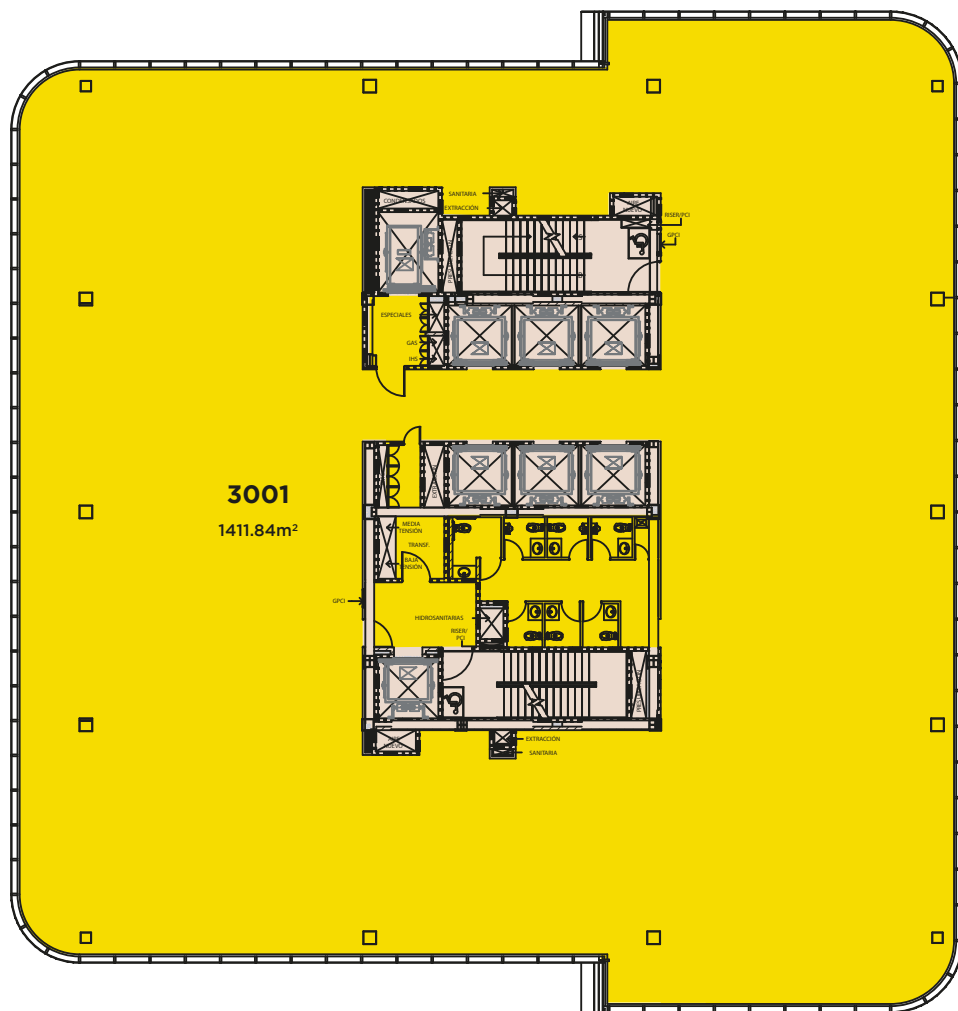

109.35m
ALTURA

No disponible

Disponible Renta

Disponible Venta o Renta

Separado

THESKY®

NIVEL 32 CORPORATIVO

113.55m
ALTURA