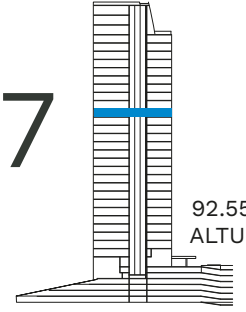

NIVEL 26

OFICINAS

88.35m
ALTURA

NIVEL 27

OFICINAS

92.55m
ALTURA

■ No disponible
 ■ Disponible Renta
 ■ Disponible Venta o Renta
 ■ Separado

THE SKY®

NIVEL 28

CORPORATIVO

96.75m
ALTURA

NIVEL 29

CORPORATIVO

100.95m
ALTURA

No disponible

Disponible Renta