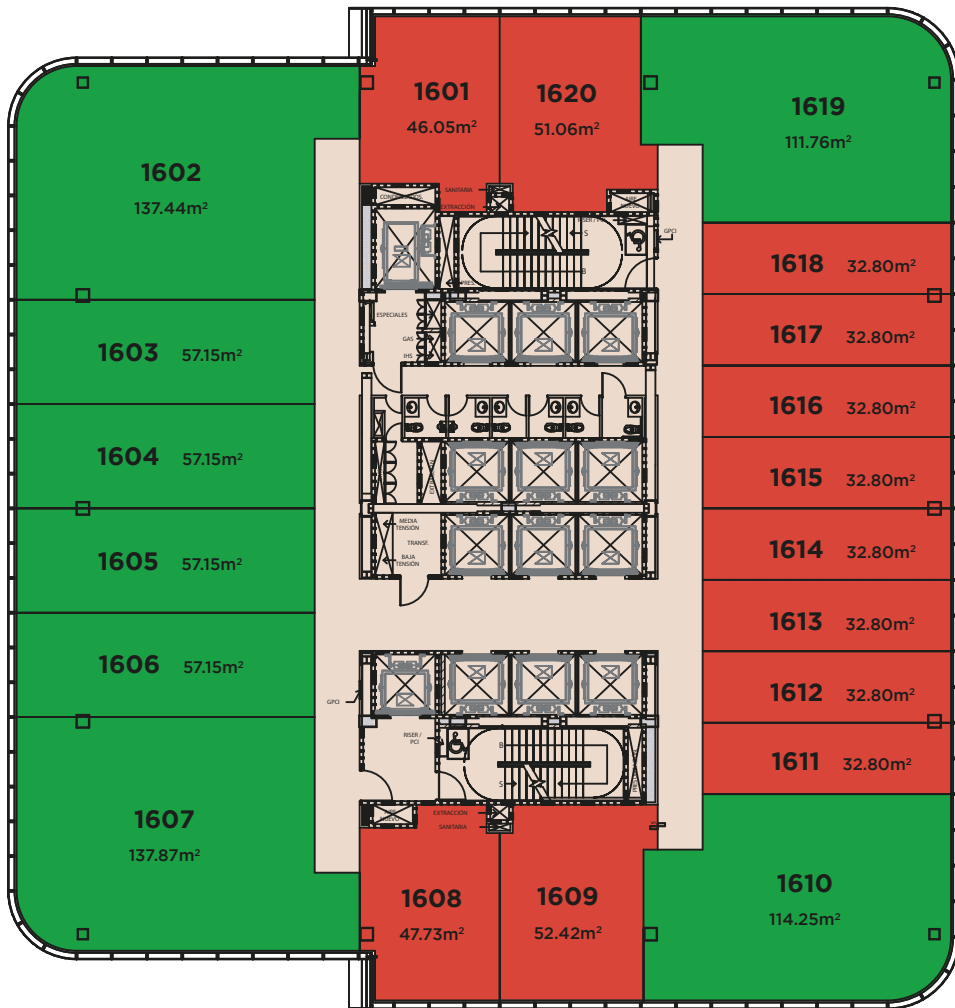

NIVEL 11 CONSULTORIOS

NIVEL 12 CONSULTORIOS

29.55m
ALTURA

33.75m
ALTURA

■ No disponible
 ■ Disponible Renta
 ■ Disponible Venta o Renta
 ■ Separado

NIVEL 14 CONSULTORIOS

NIVEL 15 CONSULTORIOS

37.95m
ALTURA

42.15m
ALTURA

■ No disponible
 ■ Disponible Renta
 ■ Disponible Venta o Renta
 ■ Separado

NIVEL 16 CONSULTORIOS

46.35m
ALTURA

NIVEL 17 CONSULTORIOS

50.55m
ALTURA

■ No disponible
 ■ Disponible Renta
 ■ Disponible Venta o Renta
 ■ Separado

THE SKY®

NIVEL 22

POWER CENTER

71.55m
ALTURA

NIVEL 23

POWER CENTER

75.75m
ALTURA

■ No disponible
 ■ Disponible Renta
 ■ Disponible Venta o Renta
 ■ Separado