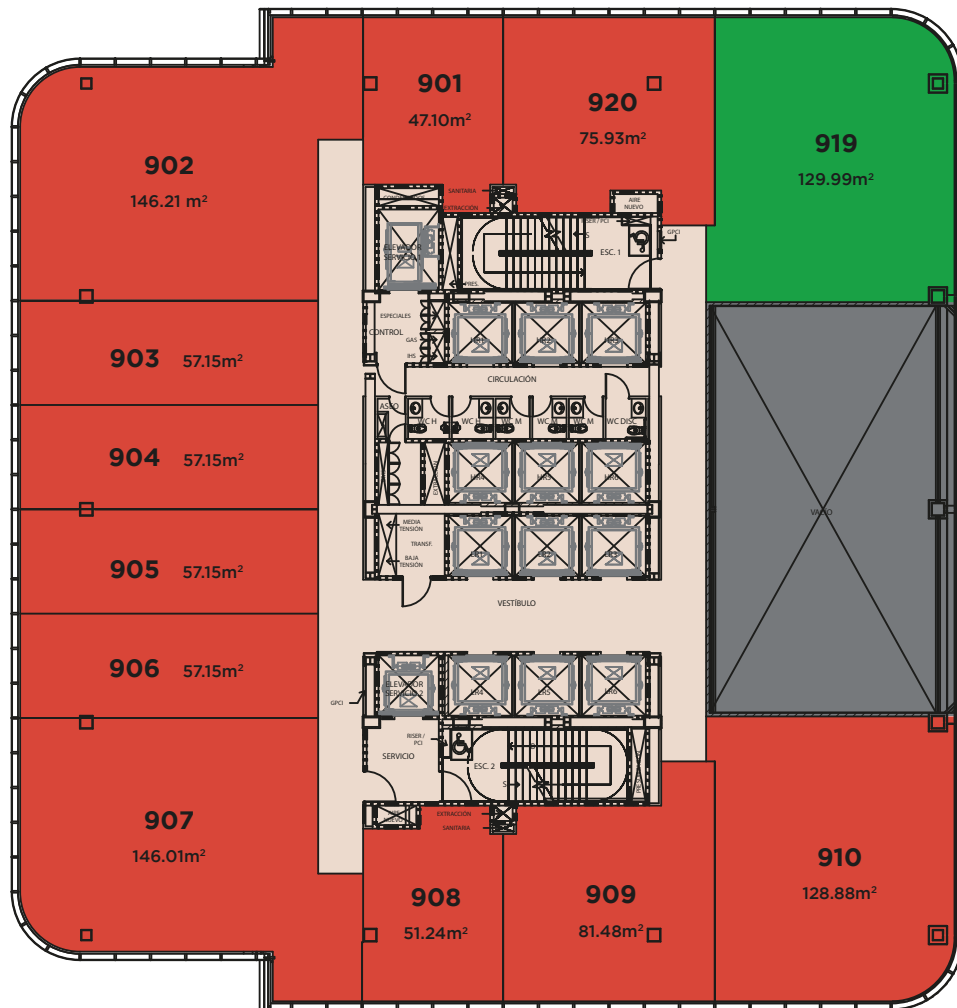

THE SKY®

DISPONIBILIDAD

SKYCAPITAL®

NIVEL 06

CAFETERÍA 1

9.95m
ALTURA

NIVEL 08

MASTER LOBBY

NIVEL 11 CONSULTORIOS

NIVEL 12 CONSULTORIOS

29.55m
ALTURA

33.75m
ALTURA

■ No disponible
 ■ Disponible Renta
 ■ Disponible Venta o Renta
 ■ Separado

NIVEL 14 CONSULTORIOS

NIVEL 15 CONSULTORIOS

37.95m
ALTURA