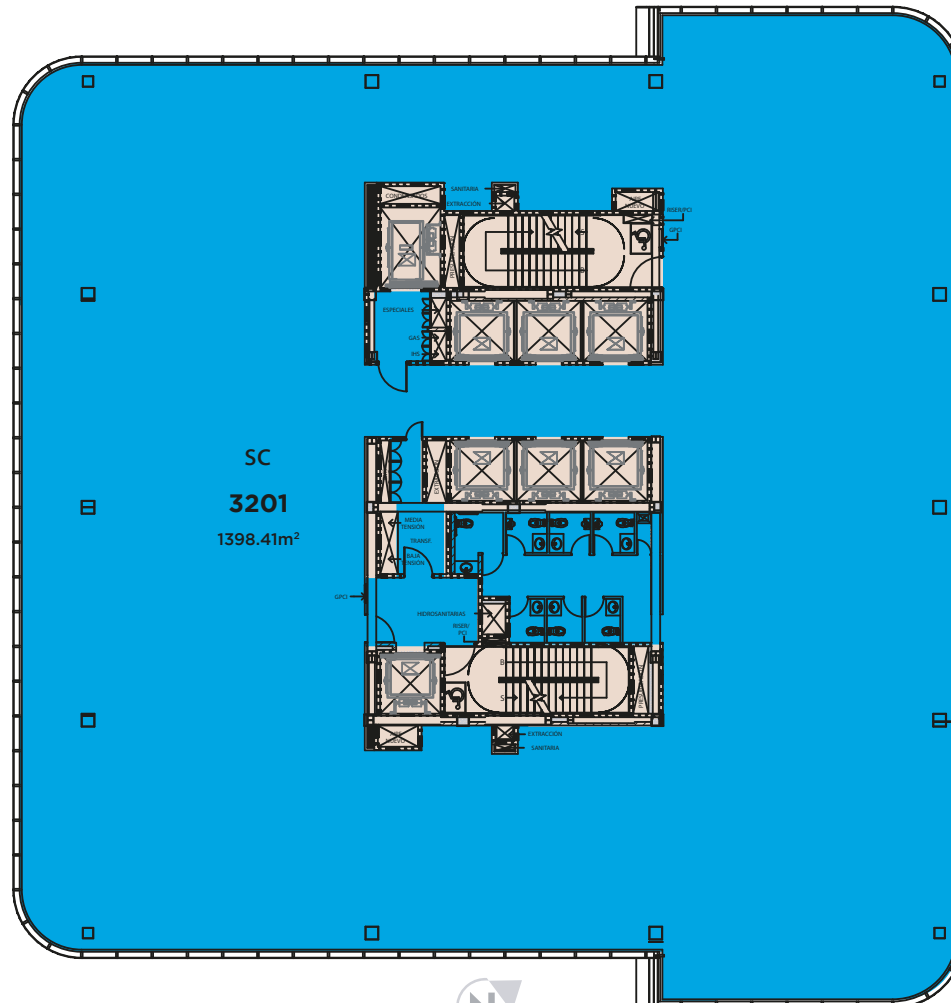

No disponible

Disponible Renta

Disponible Venta o Renta

Separado

THE SKY®

NIVEL PH1 CORPORATIVO

NIVEL PH2 CORPORATIVO

117.75m
ALTURA

121.95m
ALTURA

■ No disponible
 ■ Disponible Renta
 ■ Disponible Venta o Renta
 ■ Separado

NIVEL PH3 CORPORATIVO

126.15m
ALTURA

NIVEL PH4 CORPORATIVO

130.35m
ALTURA

■ No disponible
 ■ Disponible Renta
 ■ Disponible Venta o Renta
 ■ Separado

THESKY®

ROOFTOP RESTAURANT

134.55m
ALTURA

ROOFTOP RESTAURANT

140.55m
ALTURA

No disponible

Disponible Renta

Disponible Venta o Renta

Separado

	INT. PB	INT. PA	TERRAZA	TOTAL
ROOFTOP-01	356.50m ²	154.41m ²	156.54m ²	667.45m ²
ROOFTOP-02	439.48m ²	327.03m ²	210.20m ²	976.71m ²