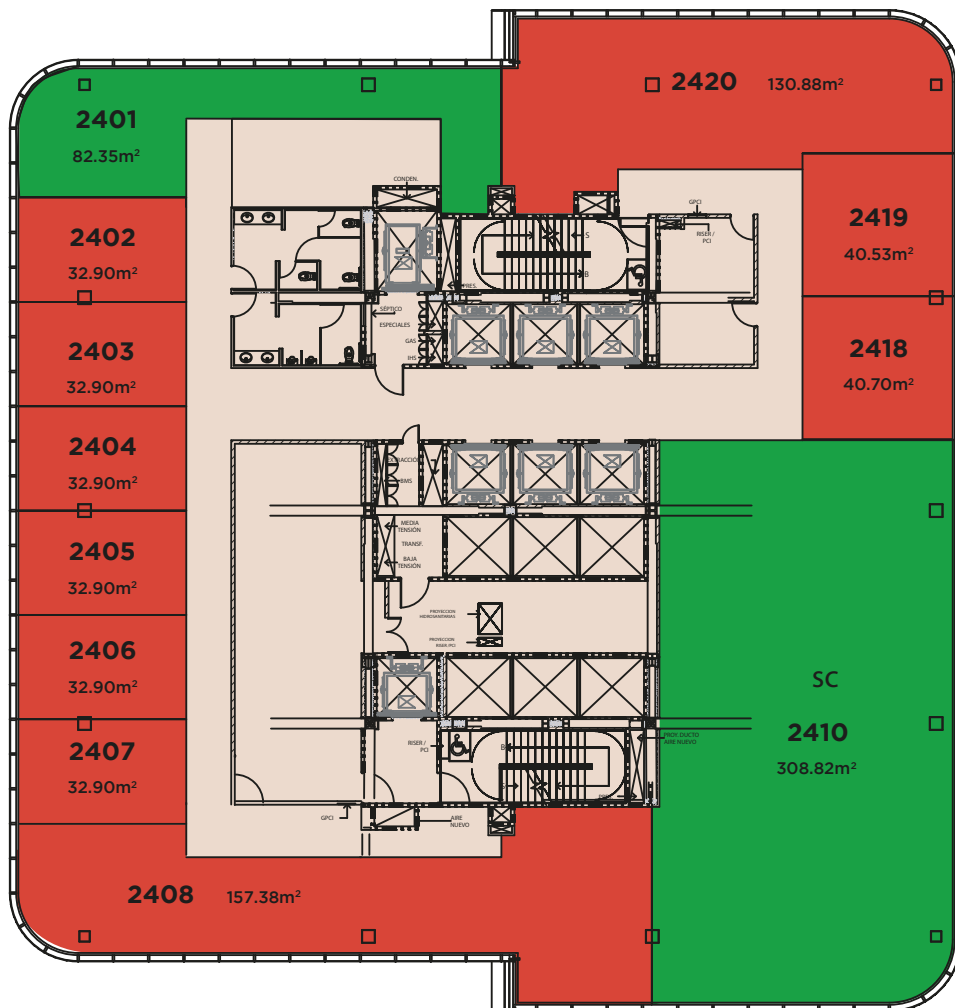

THE SKY®

NIVEL 22

POWER CENTER

71.55m
ALTURA

NIVEL 23

POWER CENTER

75.75m
ALTURA

■ No disponible
 ■ Disponible Renta
 ■ Disponible Venta o Renta
 ■ Separado

THE SKY®

NIVEL 24

OFICINAS

79.95m
ALTURA

NIVEL 25

OFICINAS

84.15m
ALTURA

■ No disponible
 ■ Disponible Renta
 ■ Disponible Venta o Renta
 ■ Separado

NIVEL 26

OFICINAS

88.35m
ALTURA

NIVEL 27

OFICINAS

92.55m
ALTURA

■ No disponible
 ■ Disponible Renta
 ■ Disponible Venta o Renta
 ■ Separado

THE SKY®

NIVEL 28

CORPORATIVO

96.75m
ALTURA

NIVEL 29

CORPORATIVO

100.95m
ALTURA

No disponible

Disponible Renta