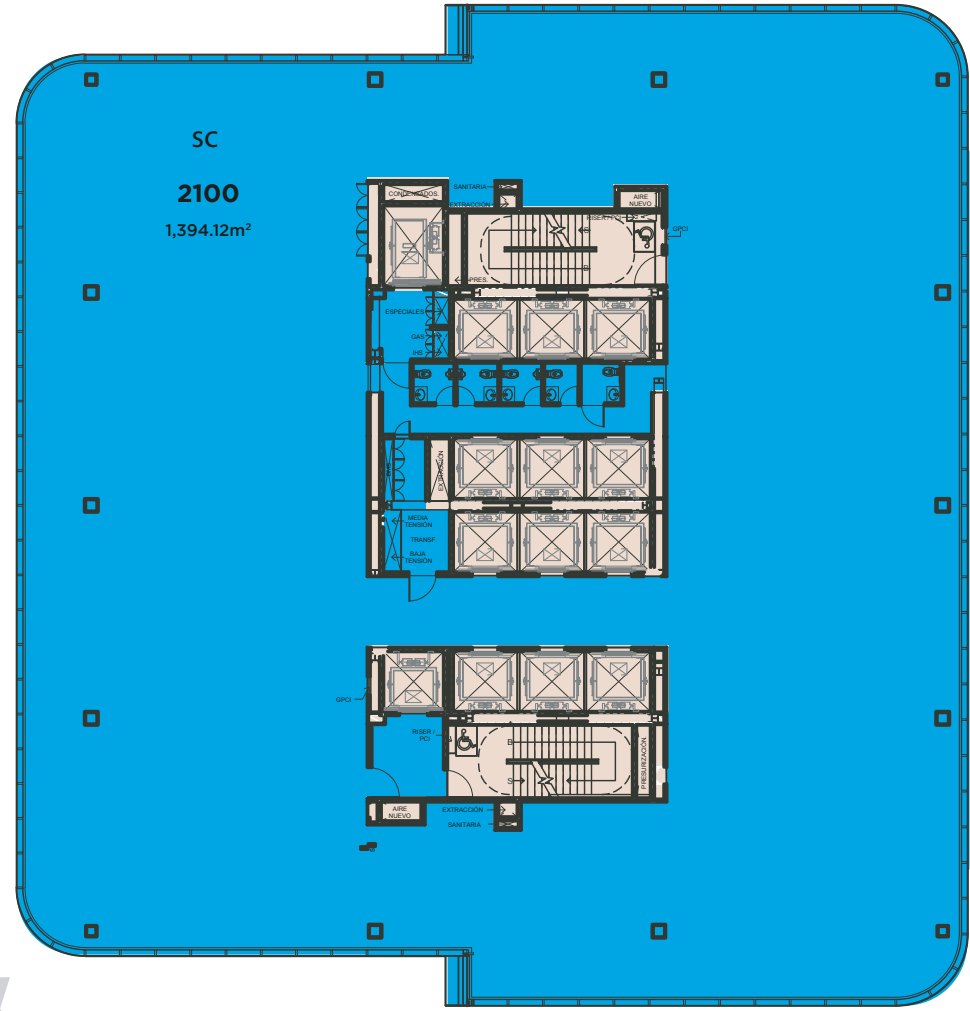

THE SKY®

NIVEL 22

POWER CENTER

71.55m
ALTURA

NIVEL 23

POWER CENTER

75.75m
ALTURA

■ No disponible
 ■ Disponible Renta
 ■ Disponible Venta o Renta
 ■ Separado