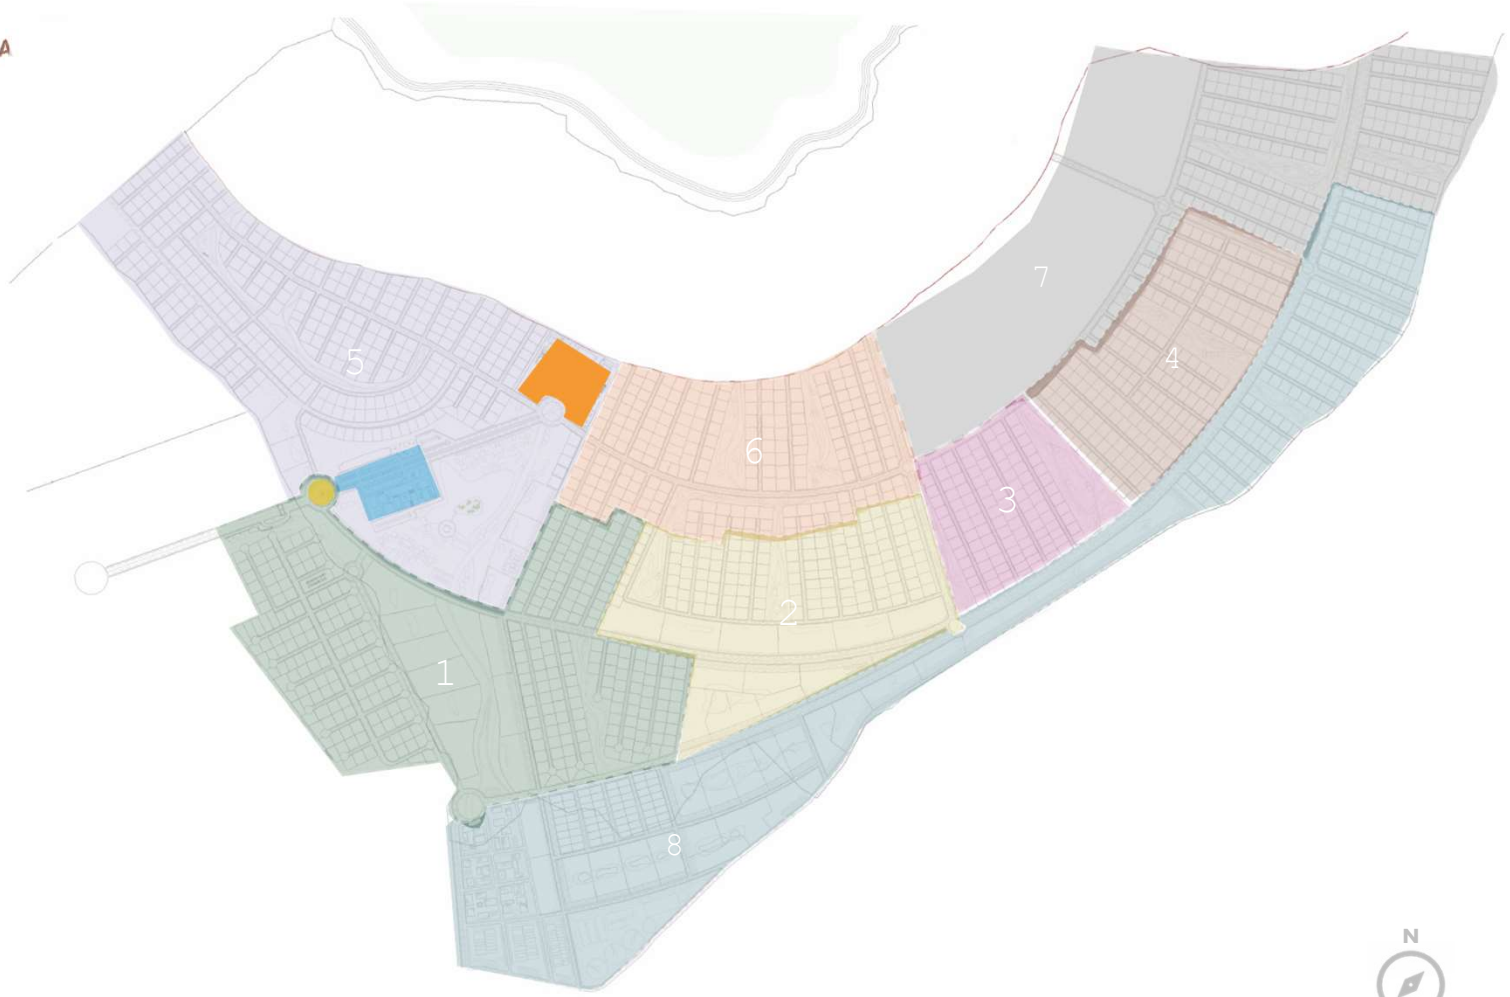

LA RESERVA

Master Plan

-  HITO DE ACCESO y GARITA 24H
-  ZONA COMERCIAL
-  CASA CLUB

Prime Invest

Master Plan

Número de Fases

8