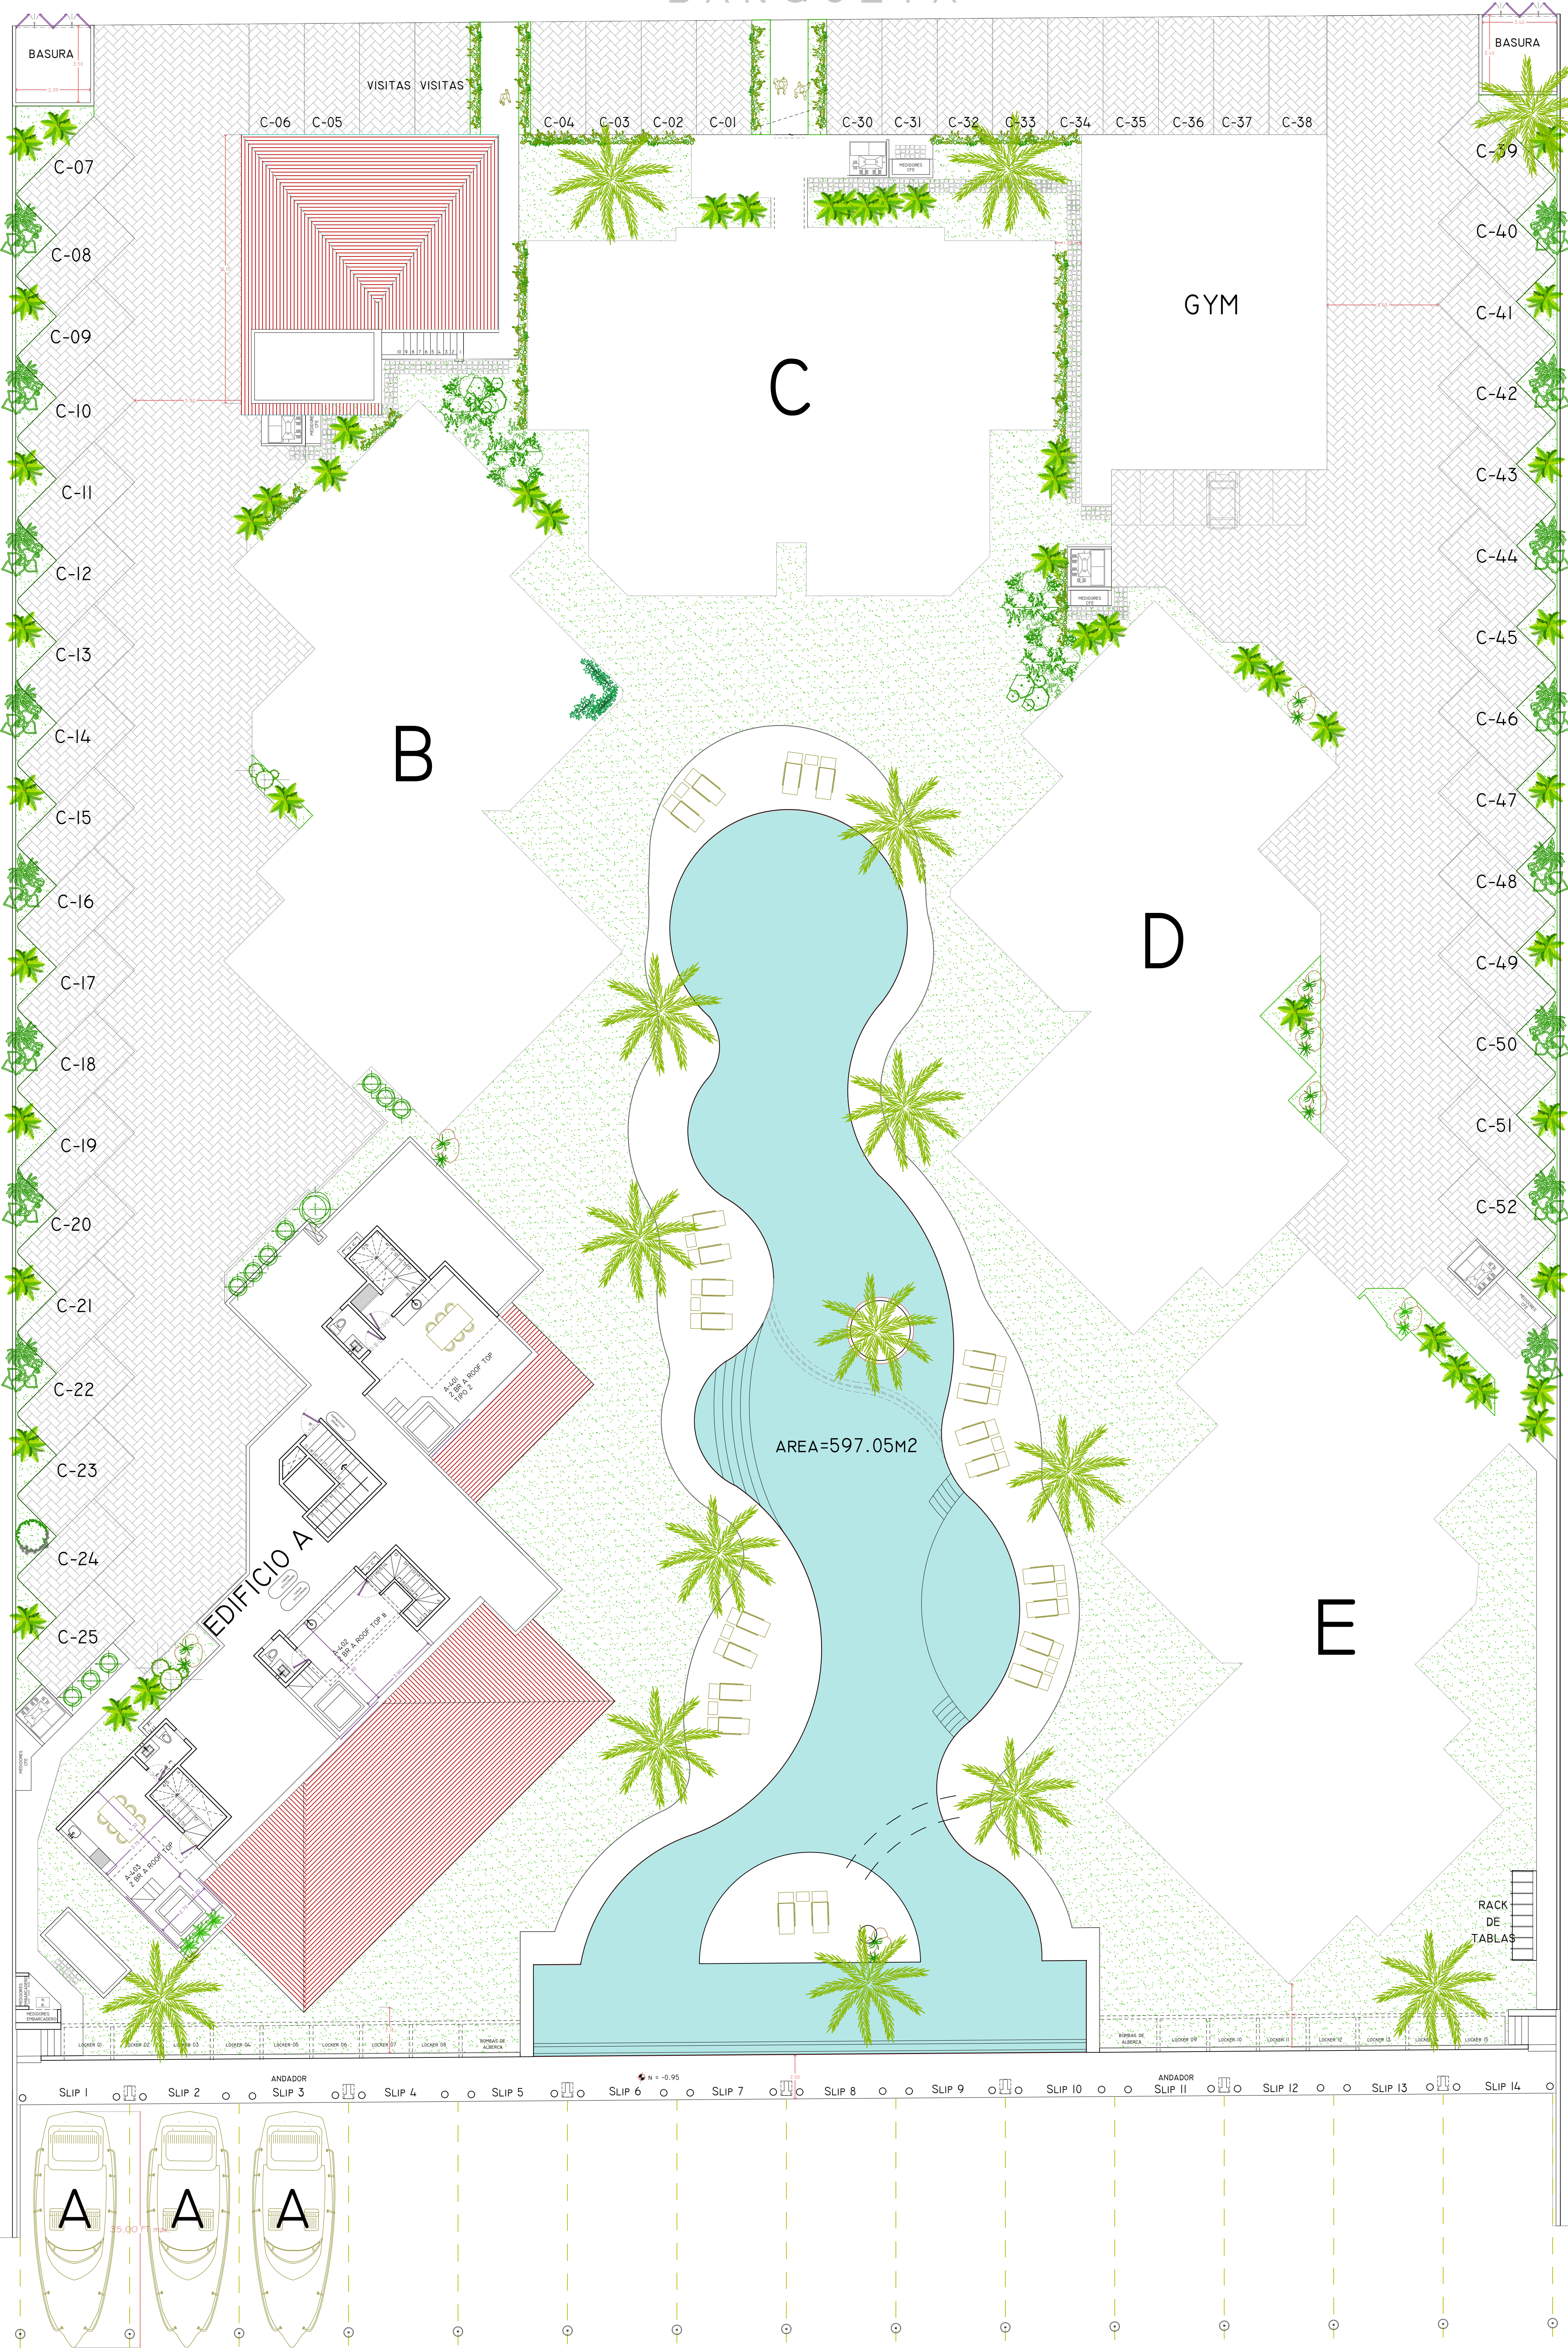

CALLE
BANQUETA

BASURA

BASURA

VISITAS VISITAS

C-06 C-05 C-04 C-03 C-02 C-01 C-30 C-31 C-32 C-33 C-34 C-35 C-36 C-37 C-38

C-07
C-08
C-09
C-10
C-11
C-12
C-13
C-14
C-15
C-16
C-17
C-18
C-19
C-20
C-21
C-22
C-23
C-24
C-25

C-39
C-40
C-41
C-42
C-43
C-44
C-45
C-46
C-47
C-48
C-49
C-50
C-51
C-52

B

C

D

E

EDIFICIO A

GYM

AREA=597.05M2

RACK DE TABLAS

SLIP 1 ANDADOR SLIP 2 SLIP 3 SLIP 4 SLIP 5 SLIP 6 SLIP 7 SLIP 8 SLIP 9 SLIP 10 ANDADOR SLIP 11 SLIP 12 SLIP 13 SLIP 14