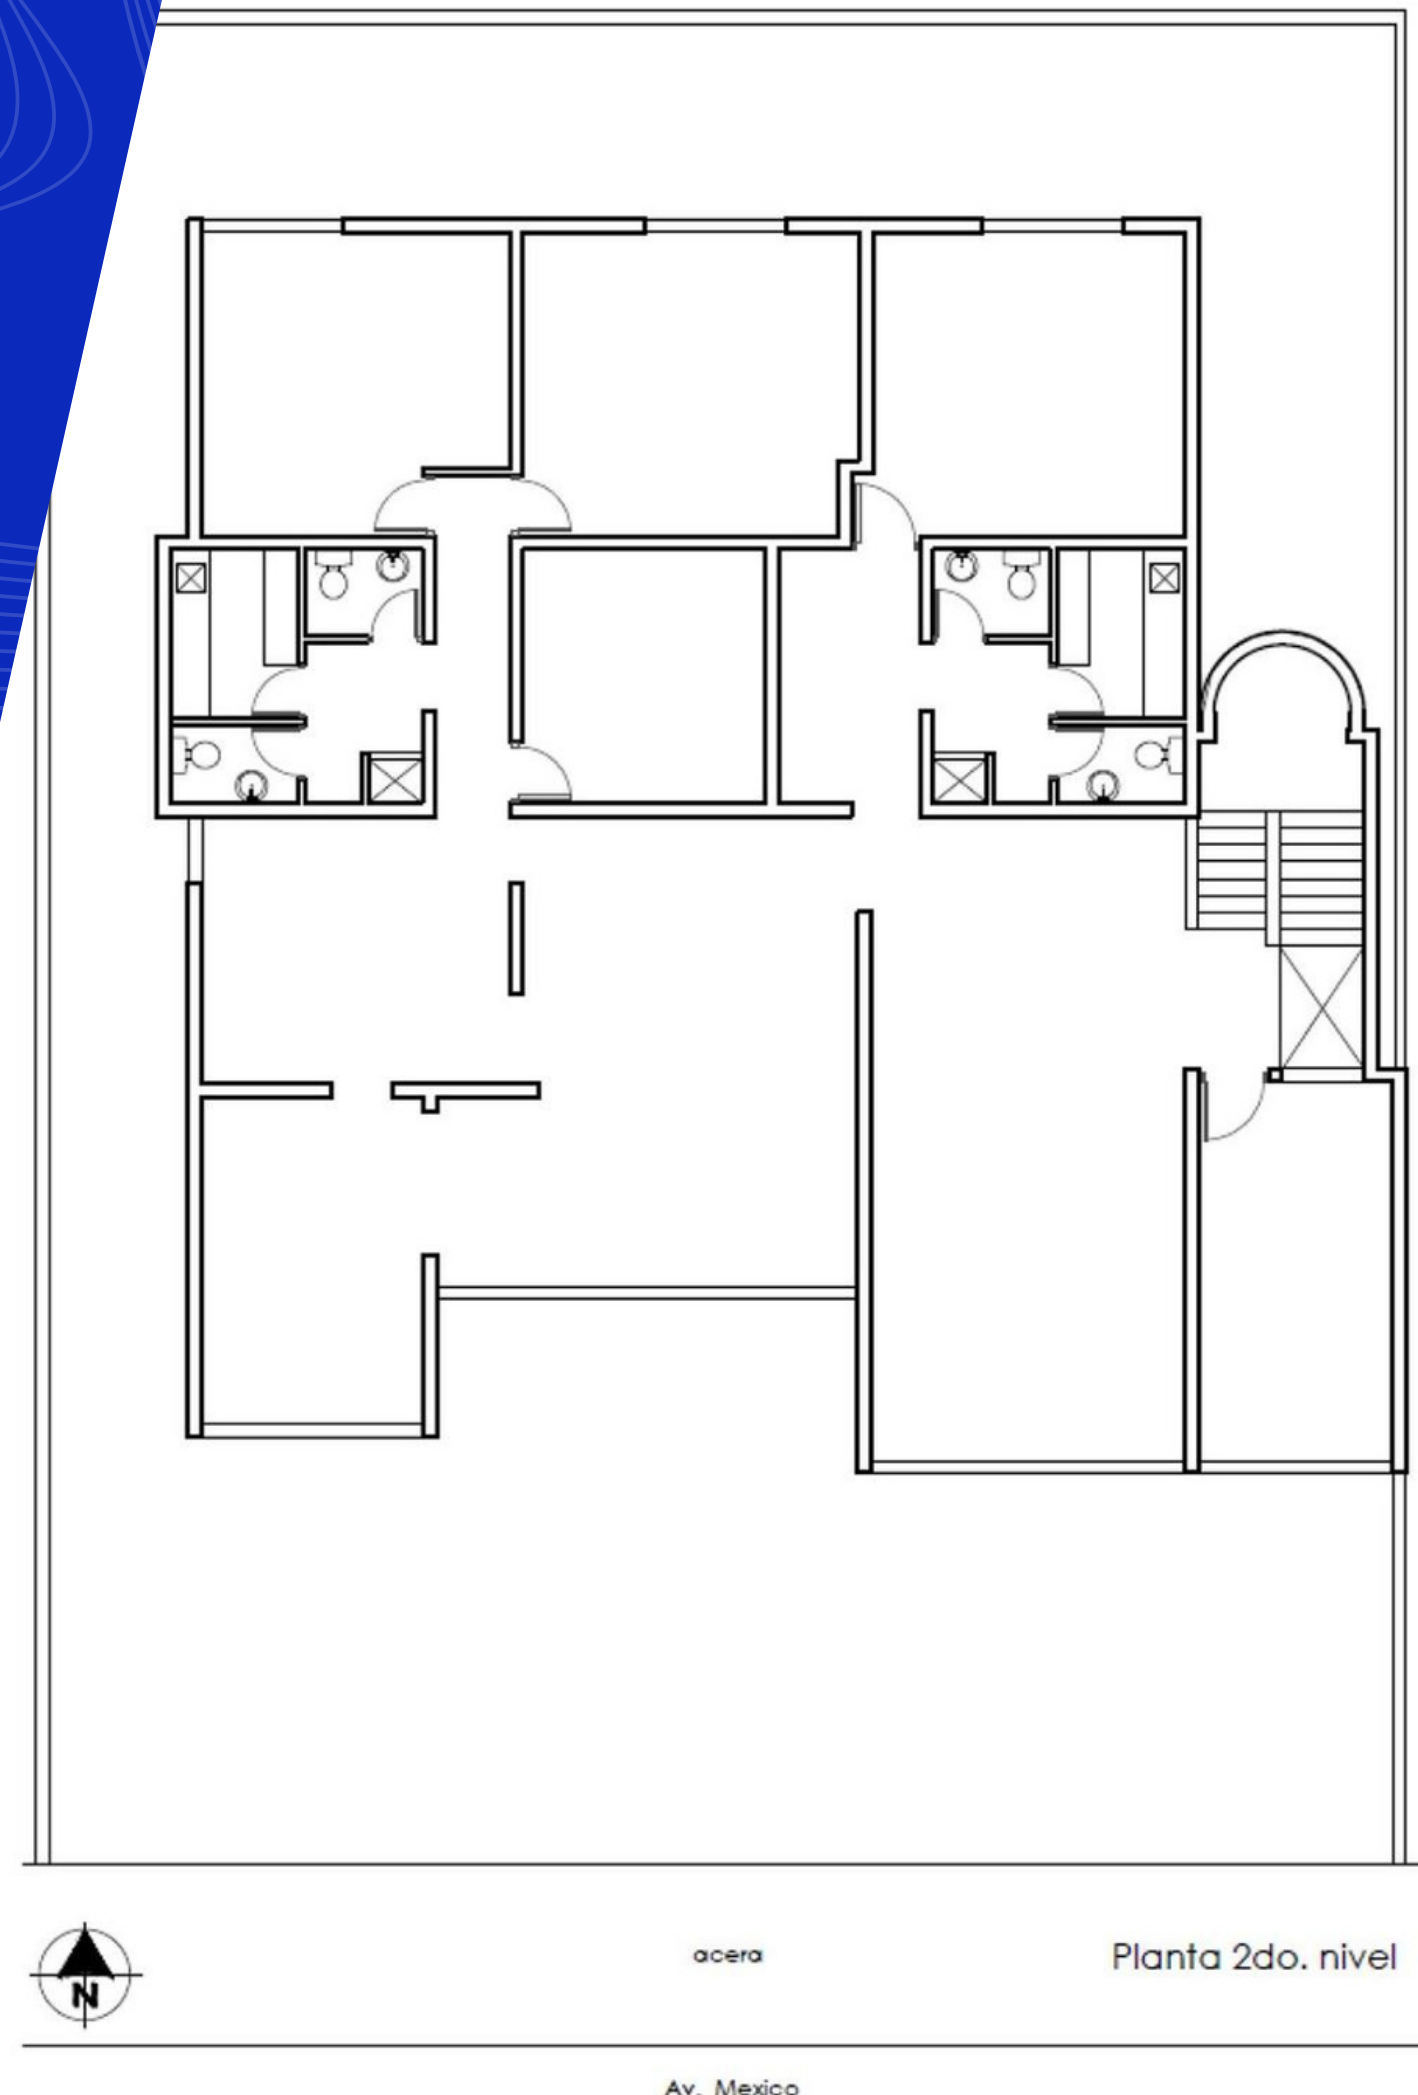

# CARACTERISTICAS

- 2do nivel!
- Construido en Hormigon y losa de hormigon armado.
- 300mt<sup>2</sup> + area de parqueo
- Entrada independiente
- 8 parqueos (4 para cada nivel)
- Instalacion indeoendiente en plafond comercial e iluminacion de bajo consumo.
- Pre- instalacion independiente para aire acondicionado.
- Pre- instalacion independiente para planta electrica.
- Instalacion independiente de cisterna y bombas de agua.
- Instalacion electrica independiente: Toma corrietes 110/220v; Inversor/planta; Telefonos y red para computadoras.
- Puertas interiores; ventanas corredizas y proyectadas

# LOCAL COMERCIAL 2DO. PISO