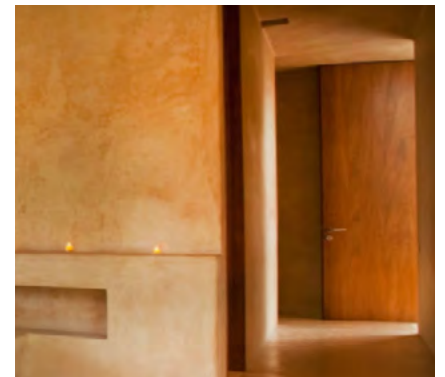

Acabado Chukum Arena