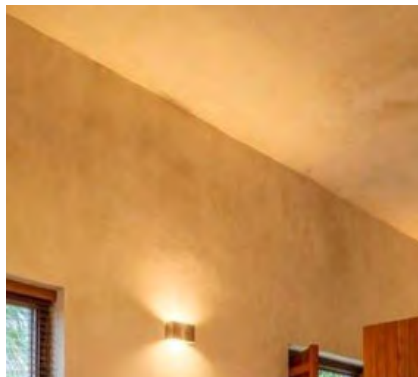

Especificaciones técnicas

AIRENA

Acabados interiores

Muros

Muros y aplanados interiores con acabados de Chukum Arena y/o Masilla.
Acabado chukum color gris en piletas.

Plafones

Plafon de Tablaroca en cocina, baños y pasillos interiores de apartamentos.
Acabado chukum color arena en sala, comedor.

Piso de ajedrez de mármol Travertino veracruz y recinto o cantera, color negro en formato de 10x10.

Mármol Travertino

Acabado Chukum Arena

Acabado Chukum Arena

Cocina

Loseta de talavera color blanco mate en cocinas