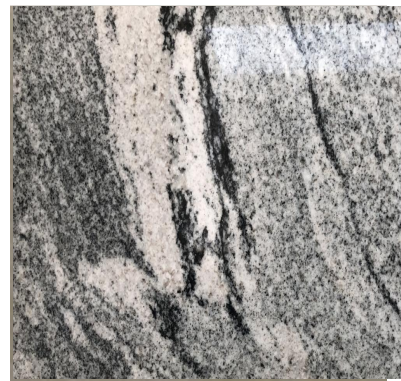

Piso de ajedrez de mármol Travertino veracruz y recinto o cantera, color negro en formato de 10x10.

Mármol Travertino

Acabado Chukum Arena

Acabado Chukum Arena

Cocina

Loseta de talavera color blanco mate en cocinas

Mármol Viscount White en cubierta de cocina.

Parrilla Teka EFX 30.1 2P de acero inoxidable de 2 quemadores.

Fregadero submontar de acero inoxidable Teka BE 40.40.25

Monomando de cocina-picasso, línea kitchen MC 1846 07, marca Gravita.

Talavera Blanca

Cubierta cocina

Horno eléctrico

Parrilla cocinas

Monomando de cocina

Fregadero

Baños

Loseta de talavera color blanco mate en baños