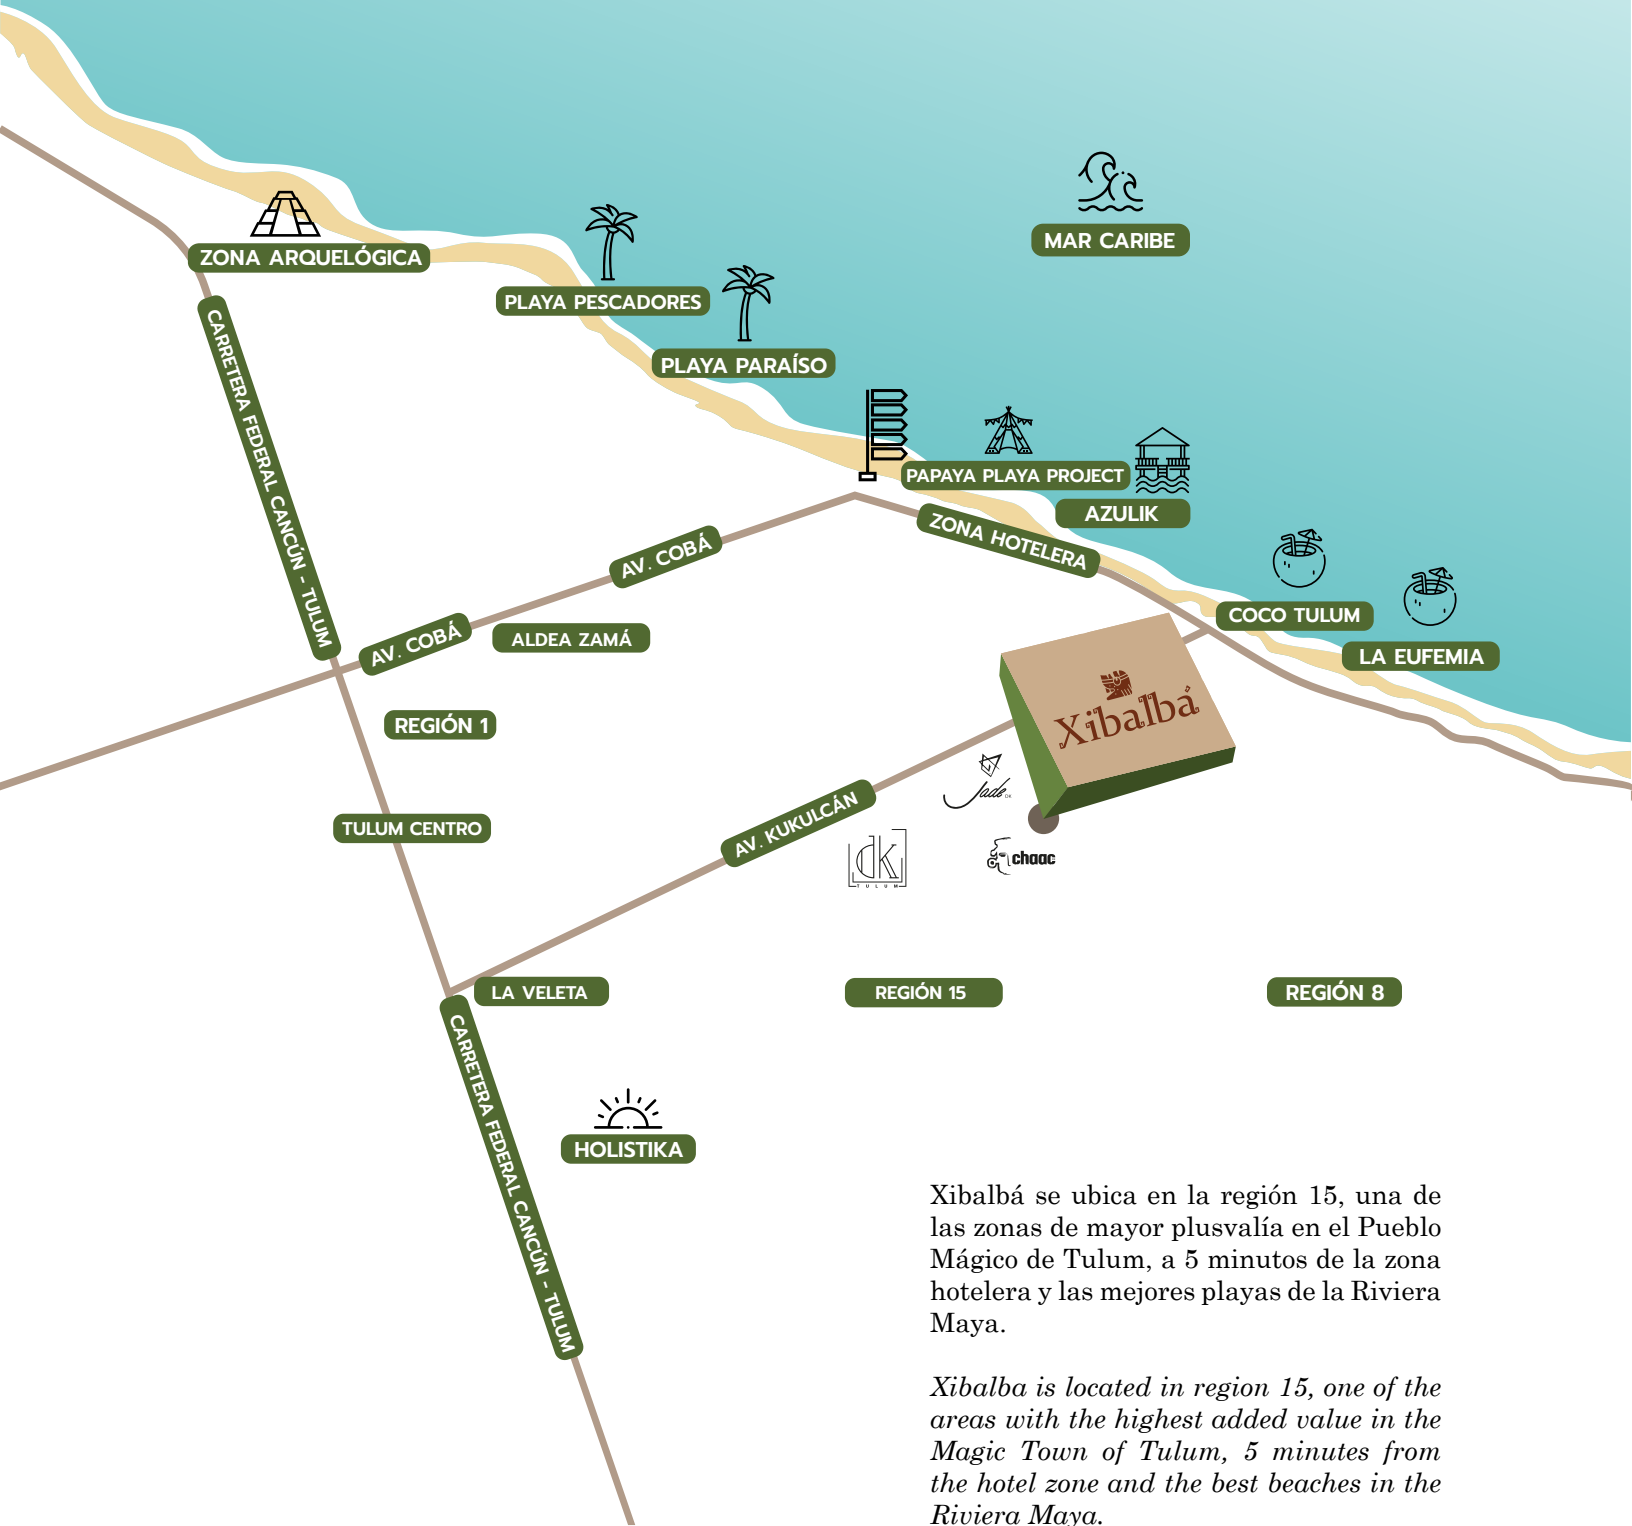

Xibalbá

A woman in a teal dress walks away from the camera on a sandy beach towards the ocean. The sky is a vibrant mix of orange, pink, and purple, indicating a sunset. Palm trees are visible on the right side of the frame. A large, semi-transparent, golden-brown Aztec-style geometric pattern is overlaid on the entire image, centered around the woman.

Un pasaje a la tranquilidad

§ PASSAGE TO TRANQUILITY §

Xibalbá se ubica en la región 15, una de las zonas de mayor plusvalía en el Pueblo Mágico de Tulum, a 5 minutos de la zona hotelera y las mejores playas de la Riviera Maya.

Xibalba is located in region 15, one of the areas with the highest added value in the Magic Town of Tulum, 5 minutes from the hotel zone and the best beaches in the Riviera Maya.

Xibalbá

Olvídate del mundo externo y crea un ambiente de relajación, conexión con la naturaleza y contigo mismo.

Xibalbá, es el pasaje a una dimensión de tranquilidad, vive la experiencia de un lugar diferente en la selva maya.

Es un desarrollo de 96 unidades con diferentes espacios que te harán vivir una experiencia inolvidable, disfruta de la quietud, paz y ambiente de armonía y mimetismo natural.