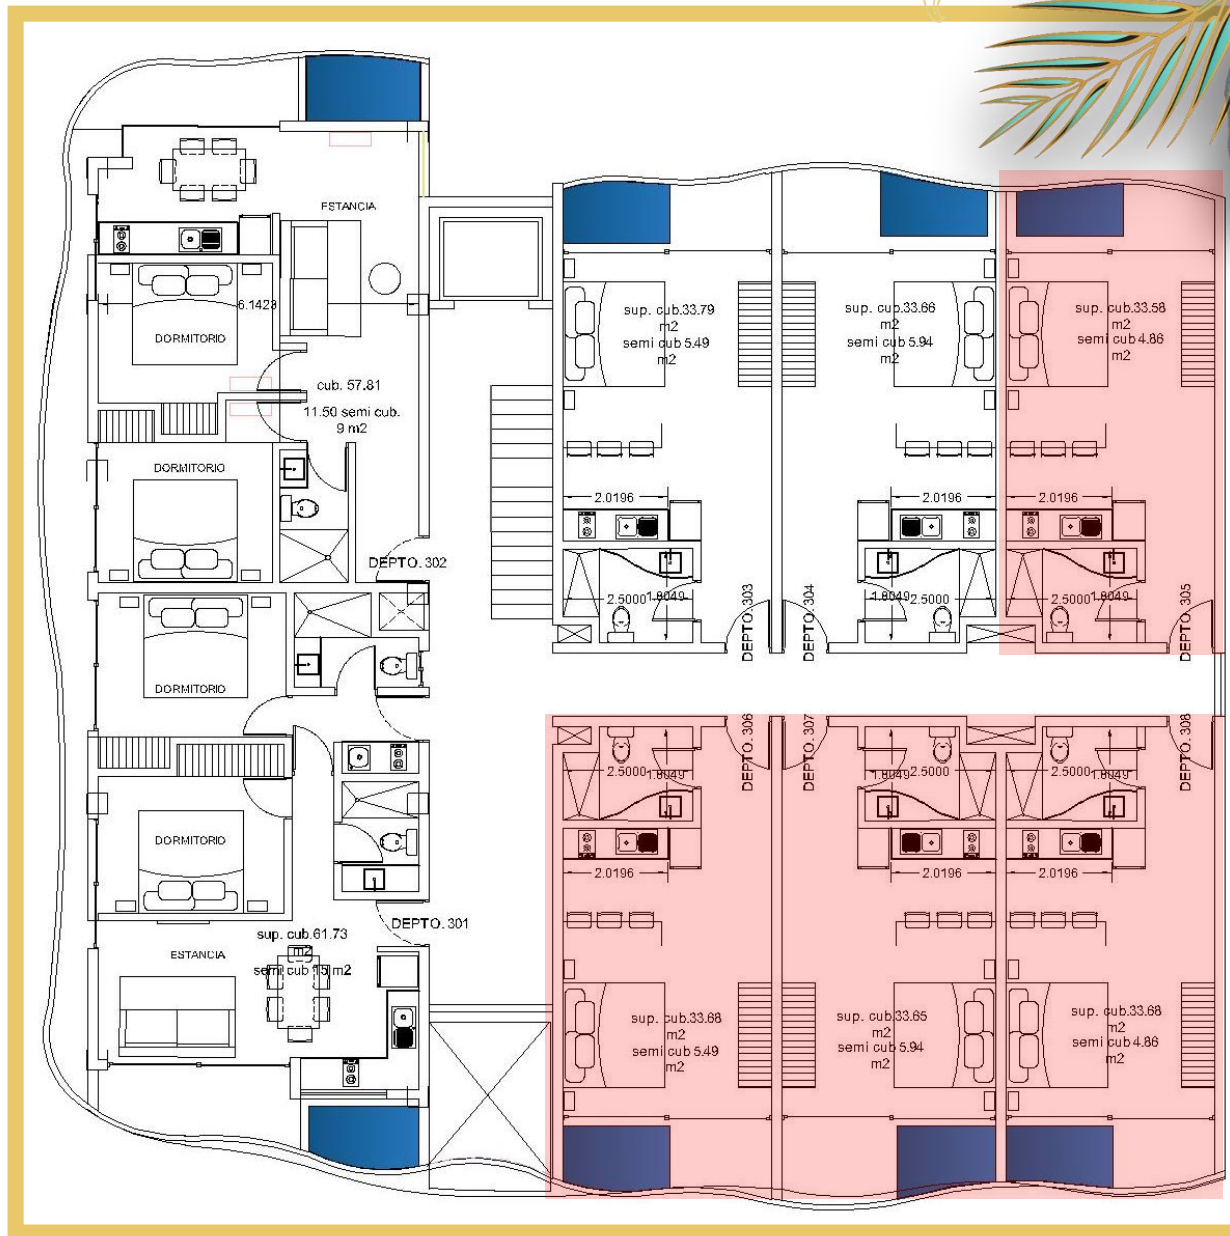

Aurea TULUM
-BY TORREXO CITY-

Tercer Nivel

UNIDAD	INTERIOR	PRECIO
301	76.73 M2	$ 3,788,600 MXN
302	69.31 M2	$ 3,408,600 MXN
303	39.28 M2	$ 2,324,490 MXN
304	39.06 M2	$ 2,313,920 MXN
305	38.45 M2	VENDIDO
306	39.17 M2	VENDIDO
307	39.62 M2	VENDIDO
308	38.54 M2	VENDIDO