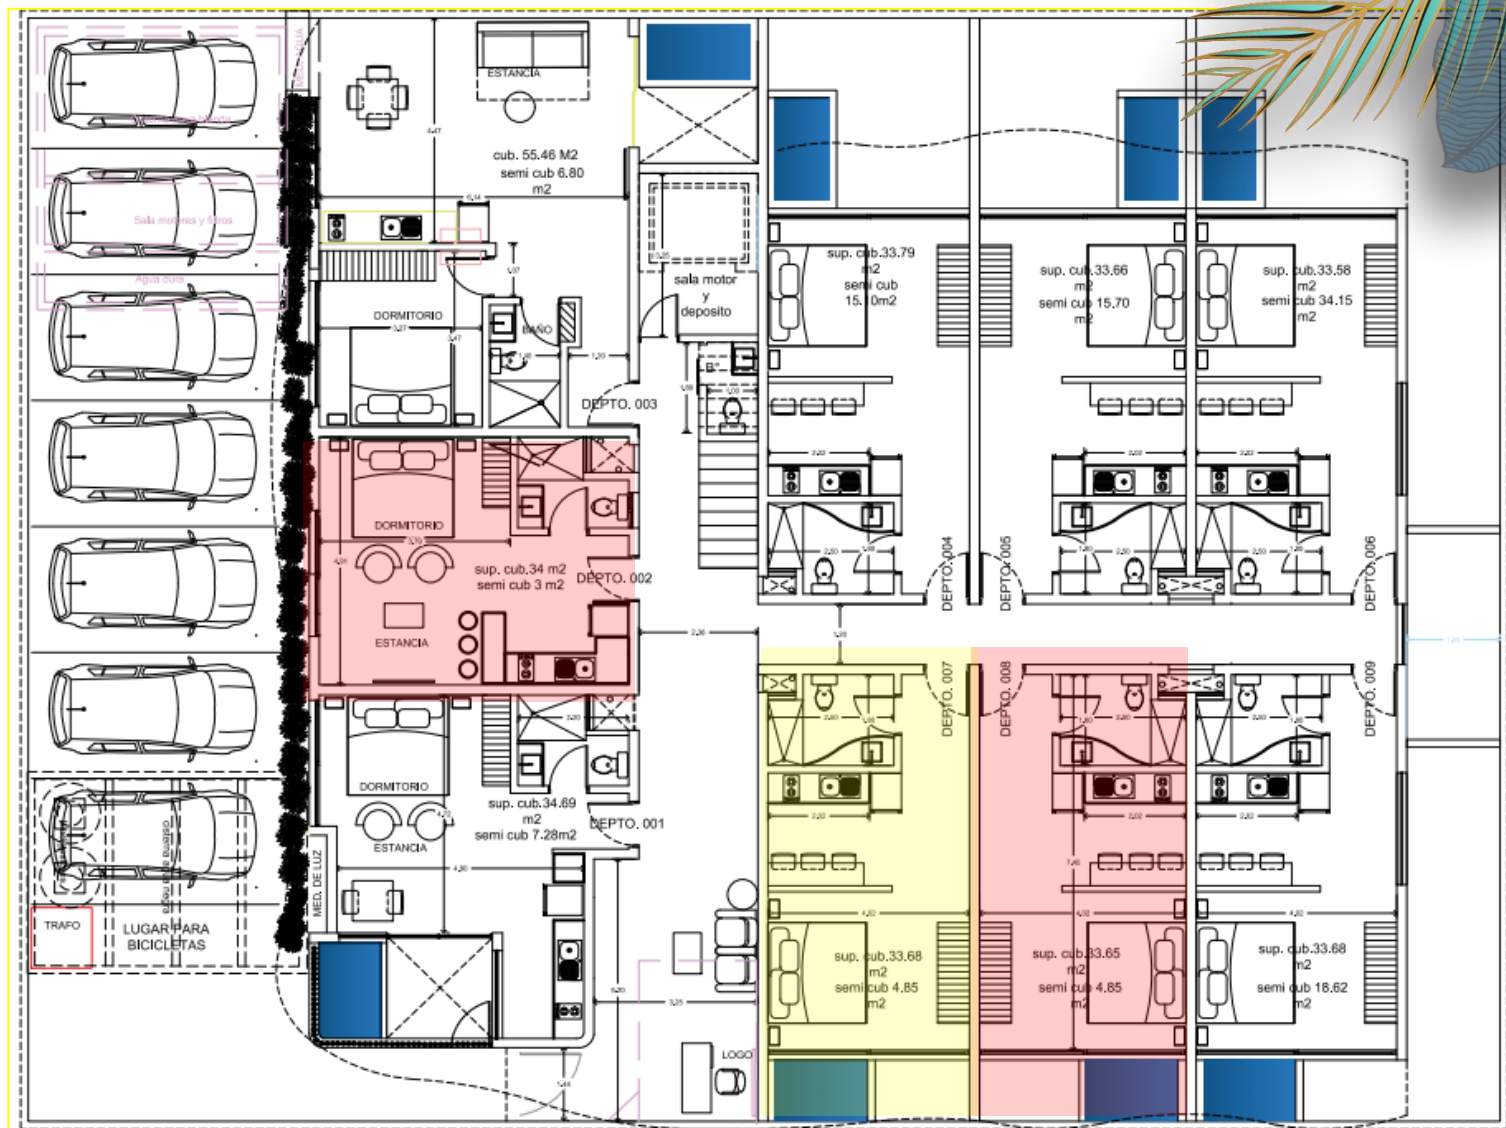

# Planta Baja

UNIDAD	INTERIOR	PRECIO
001	42.32 M2	\$ 2,389,360 MXN
002	37.00 M2	VENDIDO
003	61.69 M2	\$ 3,270,930 MXN
004	48.89 M2	\$ 2,621,290 MXN
005	49.36 M2	\$ 2,645,160 MXN
006	67.74 M2	\$ 3,577,980 MXN
007	38.53 M2	RESERVADO
008	38.05 M2	VENDIDO
009	52.03 M2	\$ 2,794,380 MXN

# Primer Nivel

UNIDAD	INTERIOR	PRECIO
101	47.00 M2	\$ 2,593,060 MXN
102	37.00 M2	VENDIDO
103	71.81 M2	\$ 3,889,370 MXN
104	39.28 M2	\$ 2,191,260 MXN
105	39.06 M2	\$ 2,180,230 MXN
106	38.45 M2	VENDIDO
107	39.17 M2	VENDIDO
108	39.59 M2	VENDIDO
109	38.58 M2	VENDIDO