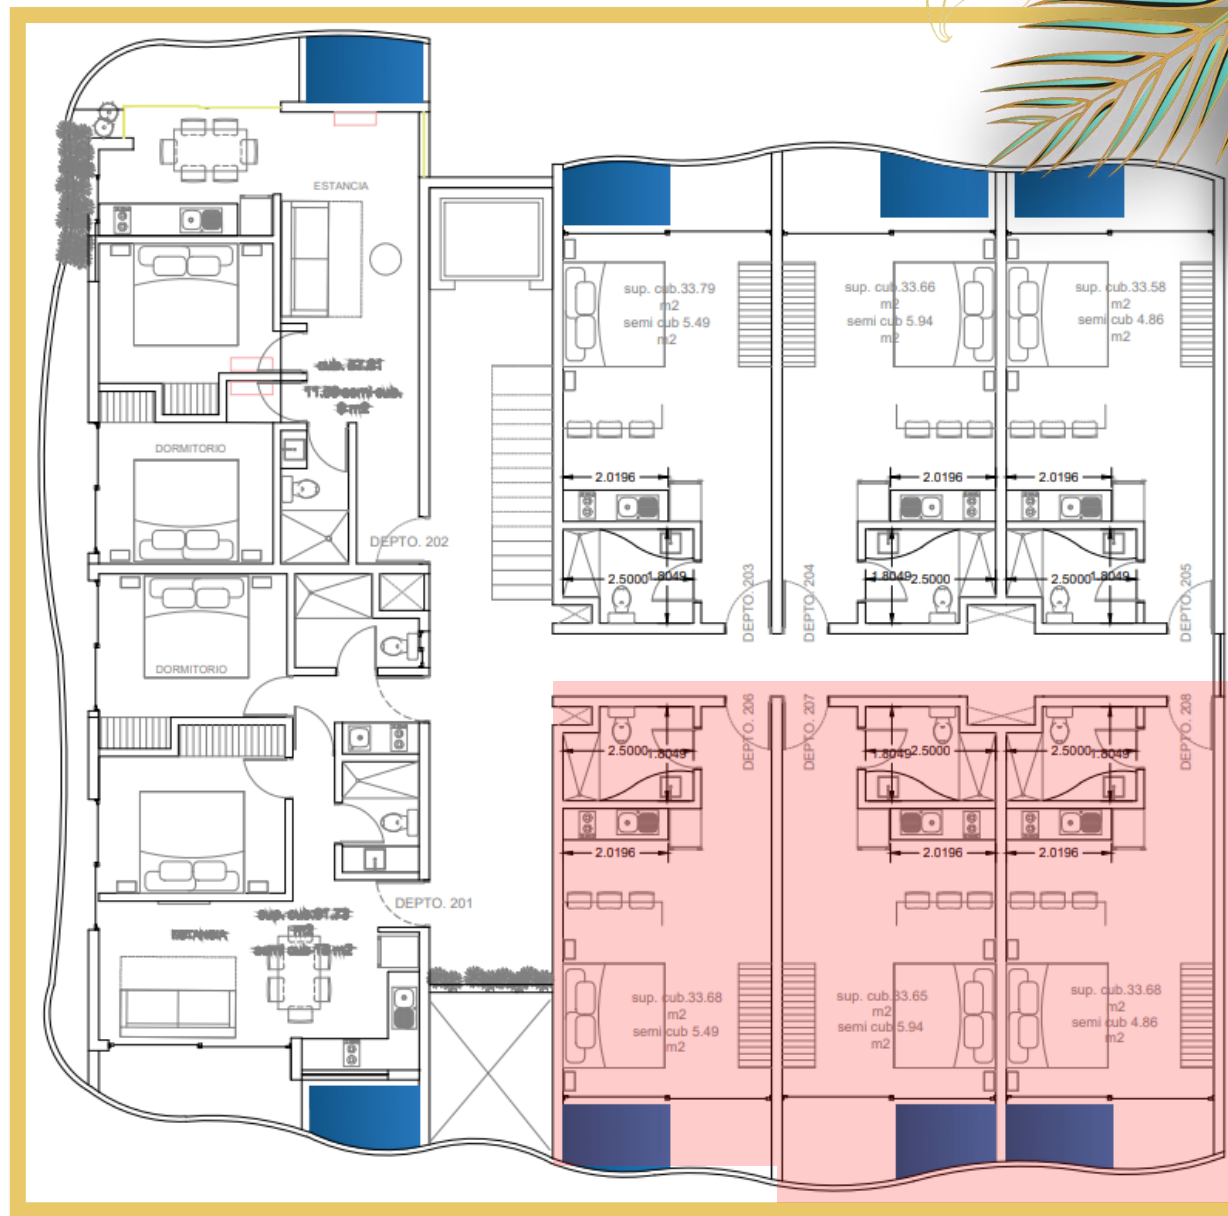

# Primer Nivel

UNIDAD	INTERIOR	PRECIO
101	47.00 M2	\$ 2,593,060 MXN
102	37.00 M2	VENDIDO
103	71.81 M2	\$ 3,889,370 MXN
104	39.28 M2	\$ 2,191,260 MXN
105	39.06 M2	\$ 2,180,230 MXN
106	38.45 M2	VENDIDO
107	39.17 M2	VENDIDO
108	39.59 M2	VENDIDO
109	38.58 M2	VENDIDO

# Segunda Nivel

UNIDAD	INTERIOR	PRECIO
201	76.73 M2	\$ 3,788,600 MXN
202	69.31 M2	\$ 3,408,600 MXN
203	39.28 M2	\$ 2,241,530 MXN
204	39.06 M2	\$ 2,229,770 MXN
205	38.44 M2	\$ 2,197,610 MXN
206	39.17 M2	VENDIDO
207	39.59 M2	VENDIDO
208	38.54 M2	VENDIDO