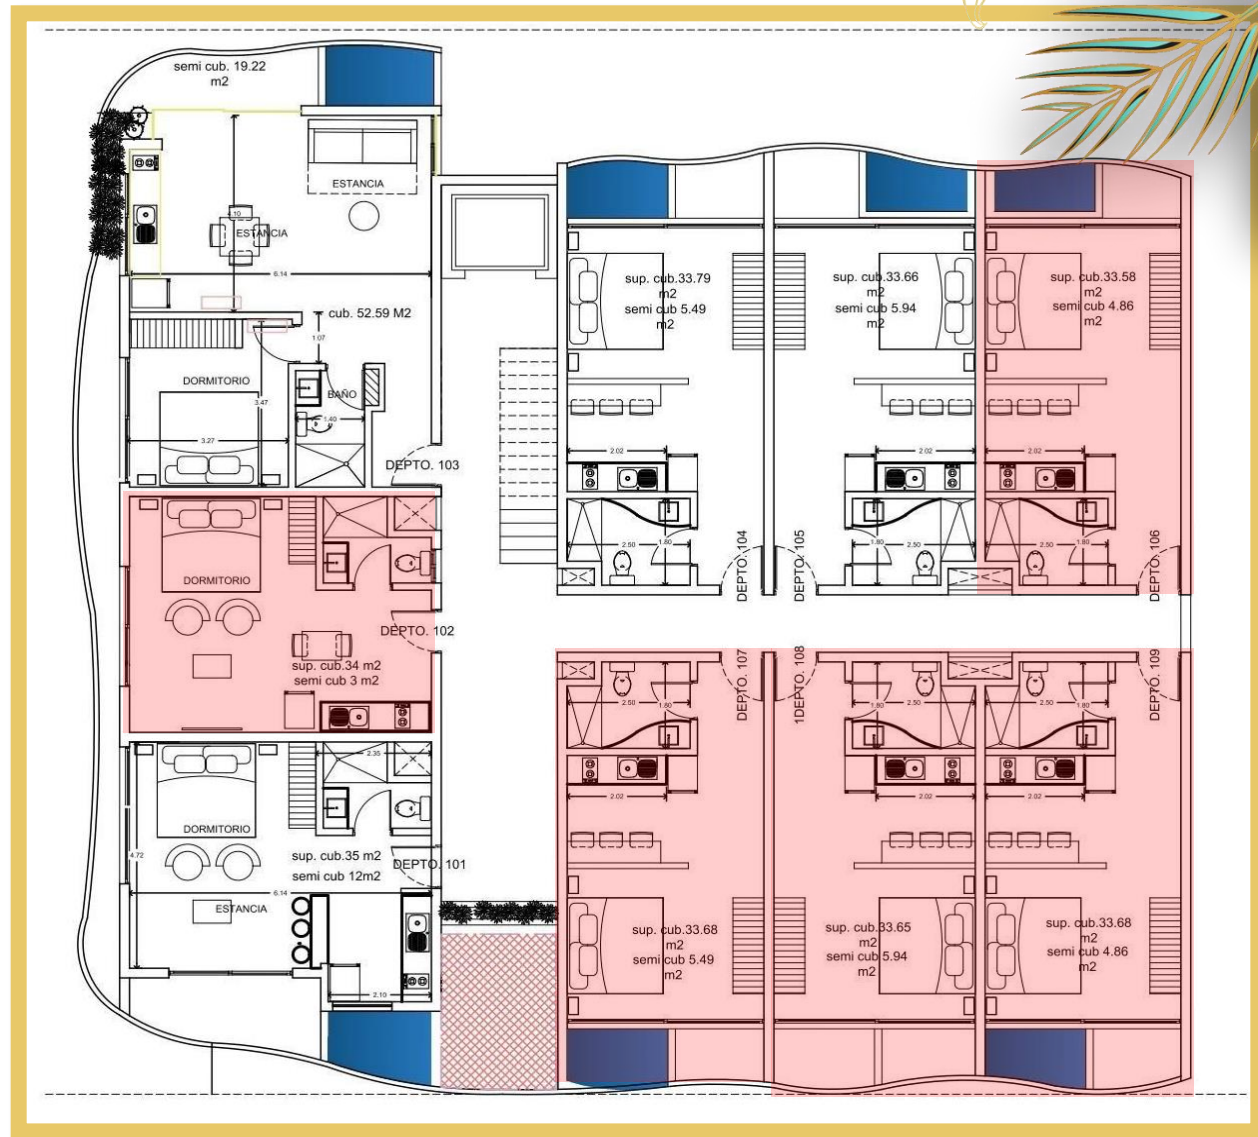

# Planta Baja

UNIDAD	INTERIOR	PRECIO
001	42.32 M2	\$ 2,389,360 MXN
002	37.00 M2	VENDIDO
003	61.69 M2	\$ 3,270,930 MXN
004	48.89 M2	\$ 2,621,290 MXN
005	49.36 M2	\$ 2,645,160 MXN
006	67.74 M2	\$ 3,577,980 MXN
007	38.53 M2	RESERVADO
008	38.05 M2	VENDIDO
009	52.03 M2	\$ 2,794,380 MXN

# Primer Nivel

UNIDAD	INTERIOR	PRECIO
101	47.00 M2	\$ 2,593,060 MXN
102	37.00 M2	VENDIDO
103	71.81 M2	\$ 3,889,370 MXN
104	39.28 M2	\$ 2,191,260 MXN
105	39.06 M2	\$ 2,180,230 MXN
106	38.45 M2	VENDIDO
107	39.17 M2	VENDIDO
108	39.59 M2	VENDIDO
109	38.58 M2	VENDIDO