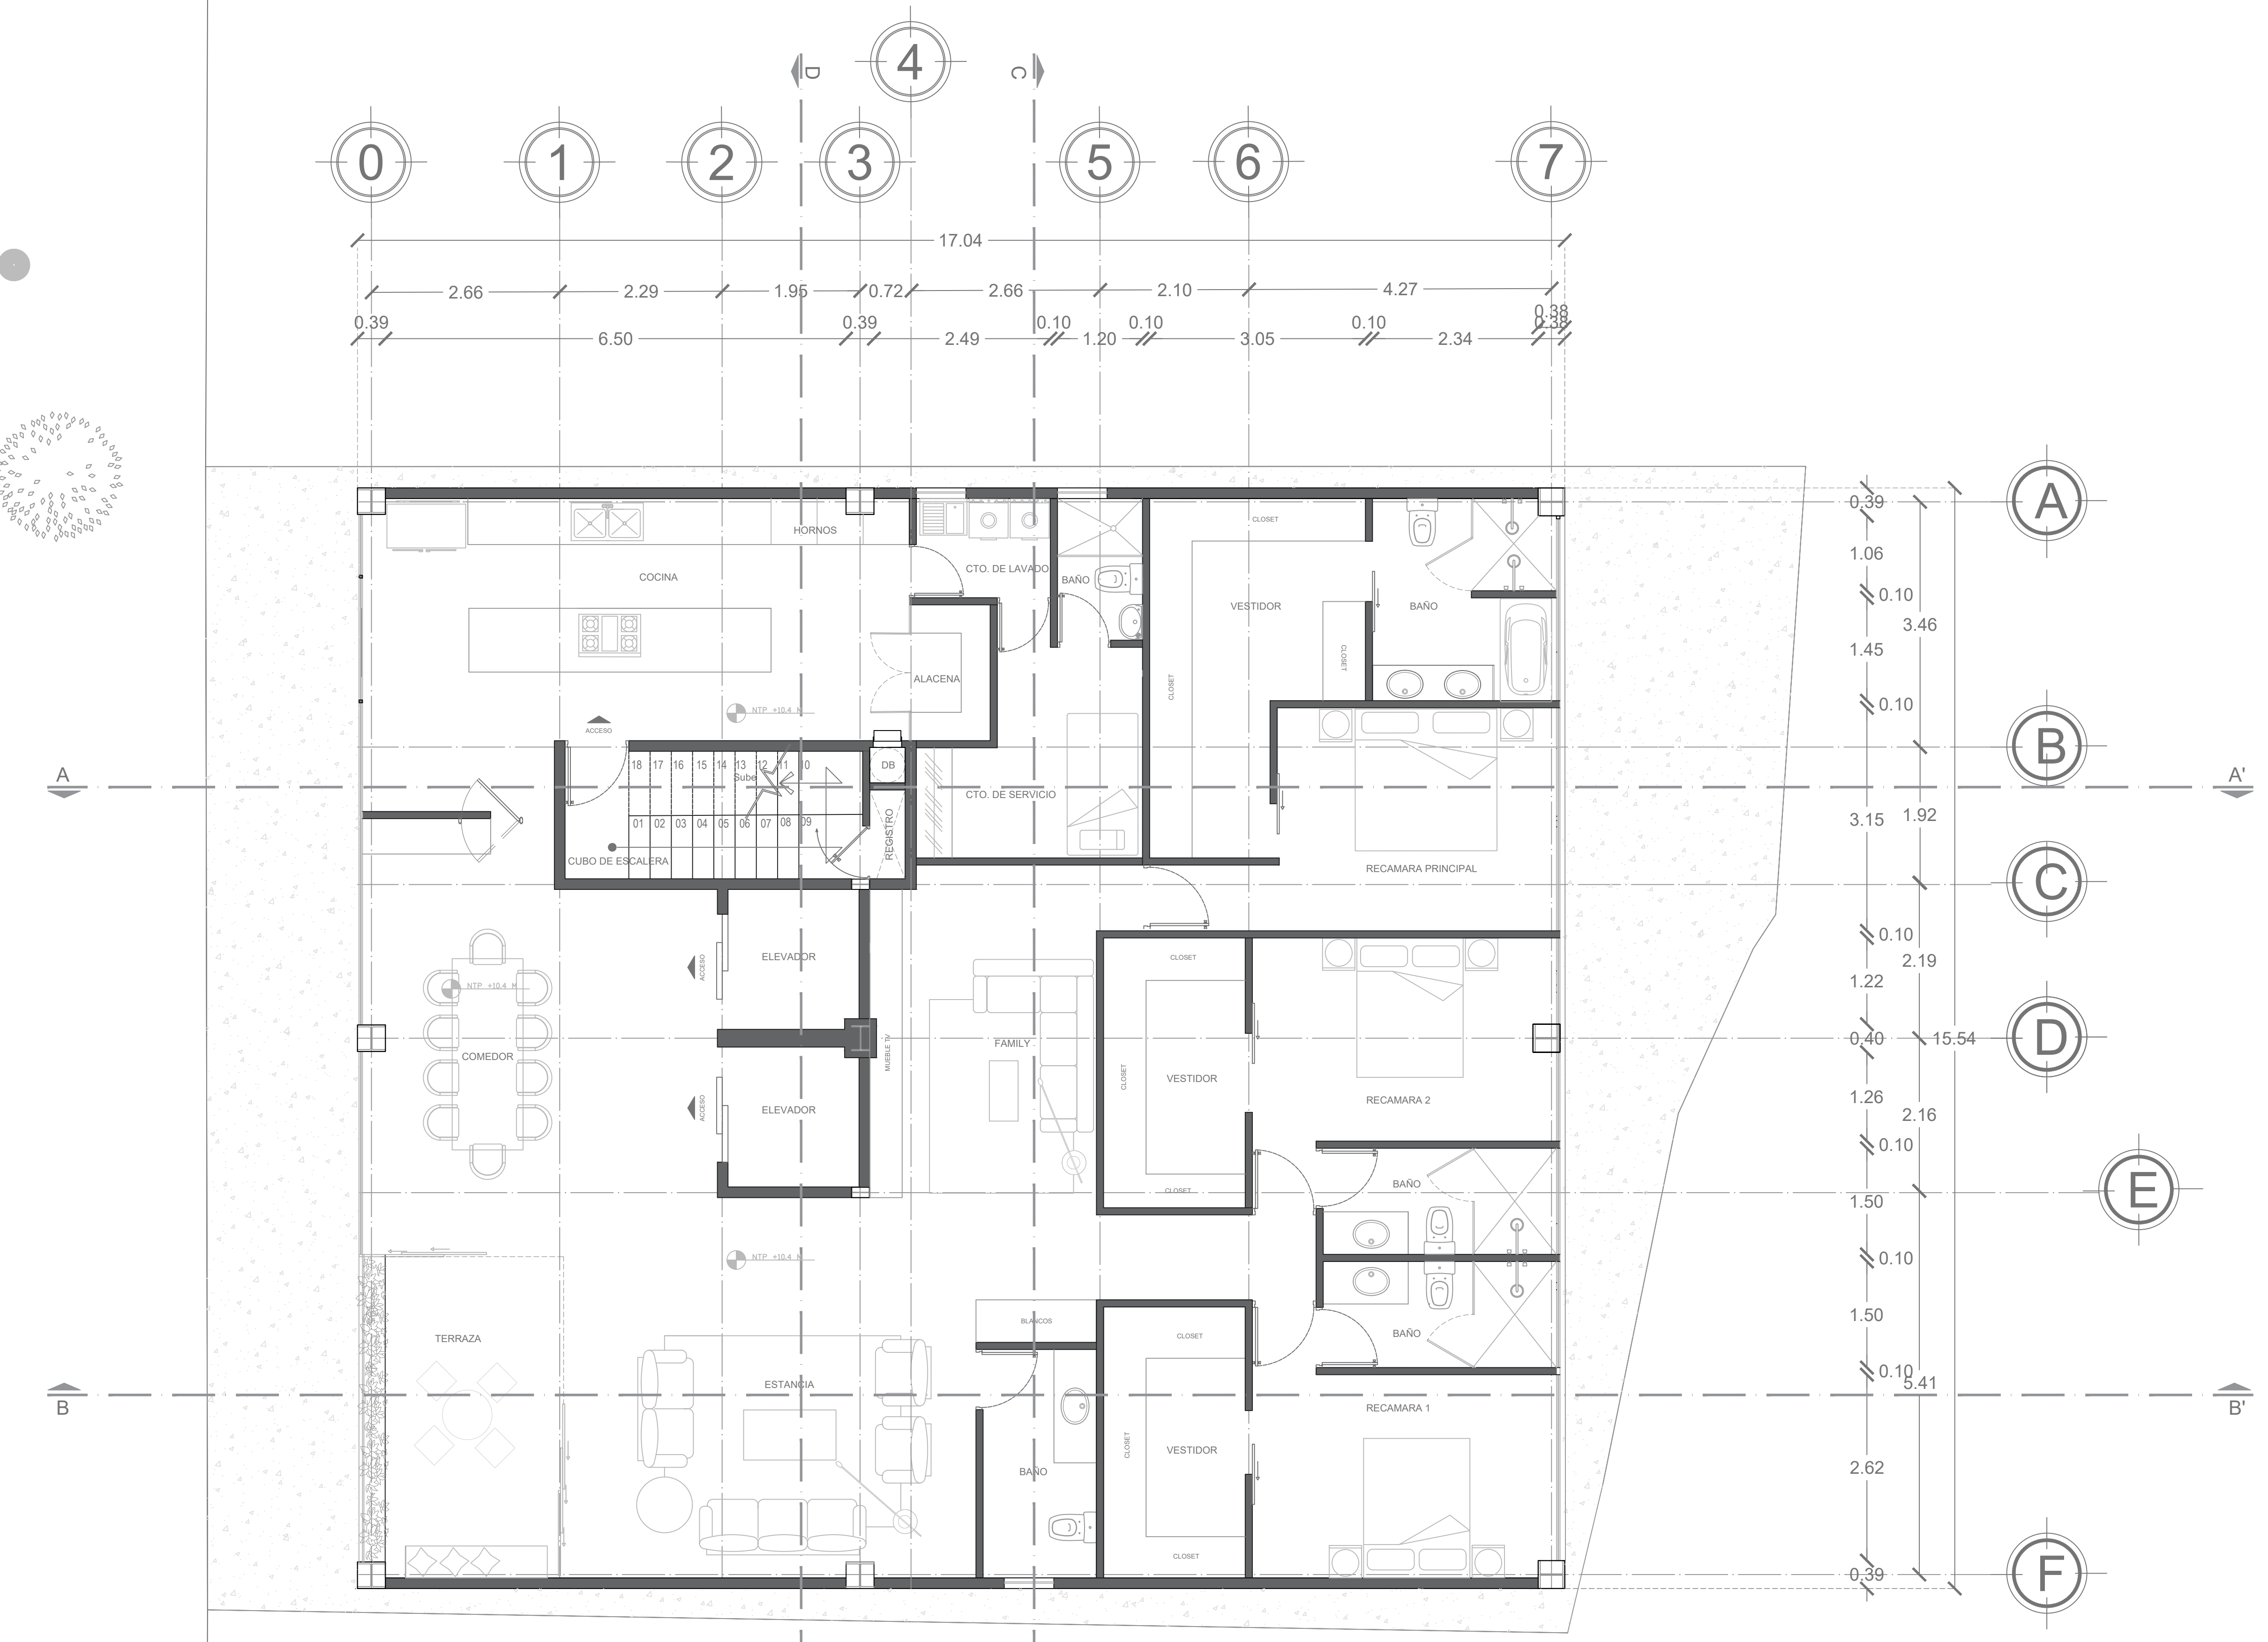

CALLE FUENTE DE TEMPLANZA

NIVEL 3
ESCALA 1:50

PROYECTO:
Loft uno seis

UBICACIÓN:
Fuente de Templanza 16
Tecamachalco Edo de México

PLANO(S):
-Panta Arquitectónica

CÓDIGO:
A-06

ESCALA(S):
1:50

DIMENSIONES:
En metros

FECHA:
03/06/2022
03/06/2022

SÍMBOLOS Y ANOTACIONES:

INFORMACIÓN ADICIONAL:
Area libre total:
63.5 M2 = 20%

PROYECTO POR:

ARTCHITURE