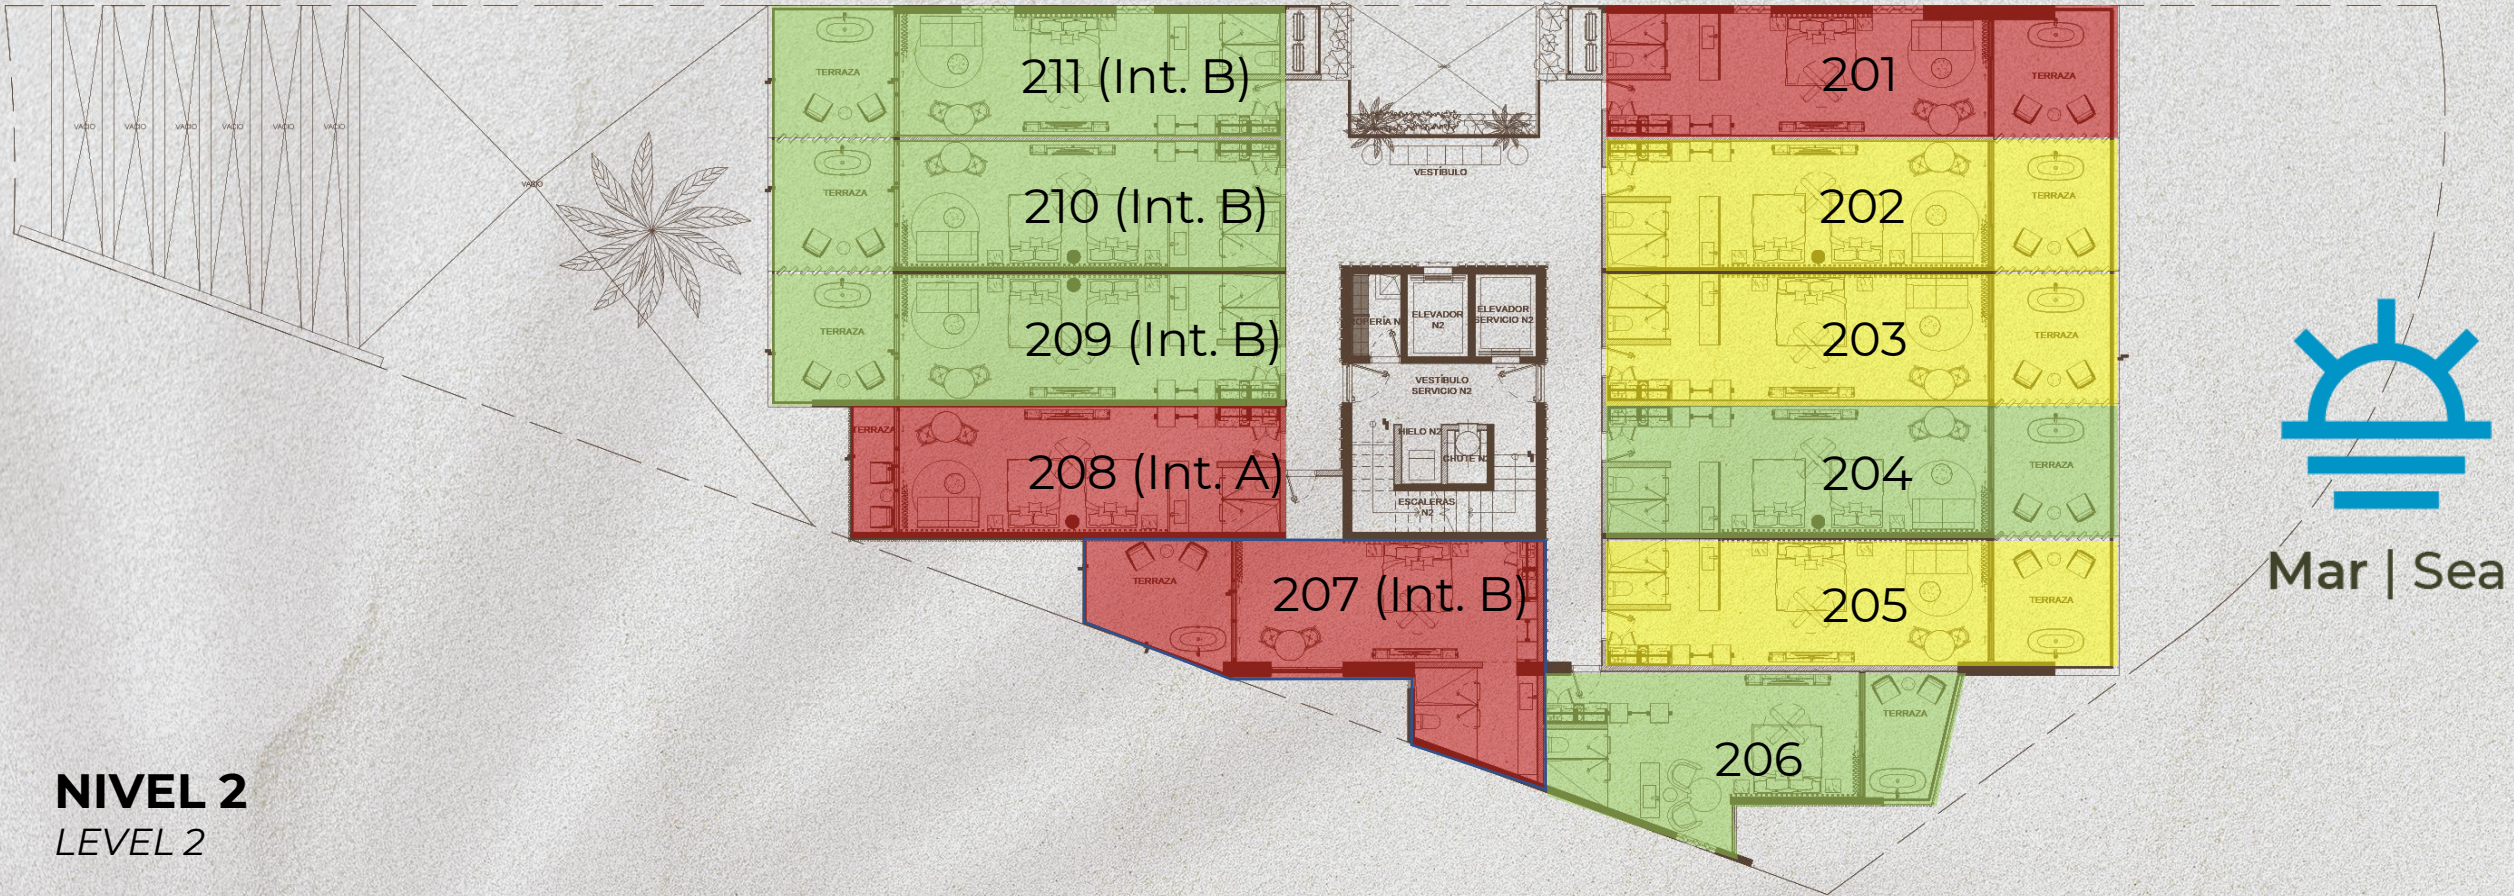

PLAYM 35

DISPONIBILIDAD | AVAILABILITY

Mar | Sea

NIVEL 1

LEVEL 1

- **Vendido** | *Sold*
- **Disponible** | *Available*
- **Reservado** | *Reserved*

PLAYA 35

DISPONIBILIDAD | AVAILABILITY

NIVEL 2 LEVEL 2

- **Vendido** | *Sold*
- **Disponible** | *Available*
- **Reservado** | *Reserved*

DISPONIBILIDAD | AVAILABILITY

Mar | Sea

NIVEL 3

LEVEL 3

- **Vendido** | *Sold*
- **Disponible** | *Available*
- **Reservado** | *Reserved*

PLAYA 35

DISPONIBILIDAD | AVAILABILITY

Mar | Sea

NIVEL 4

LEVEL 4

- **Vendido** | *Sold*
- **Disponible** | *Available*
- **Reservado** | *Reserved*

PLAYA 35